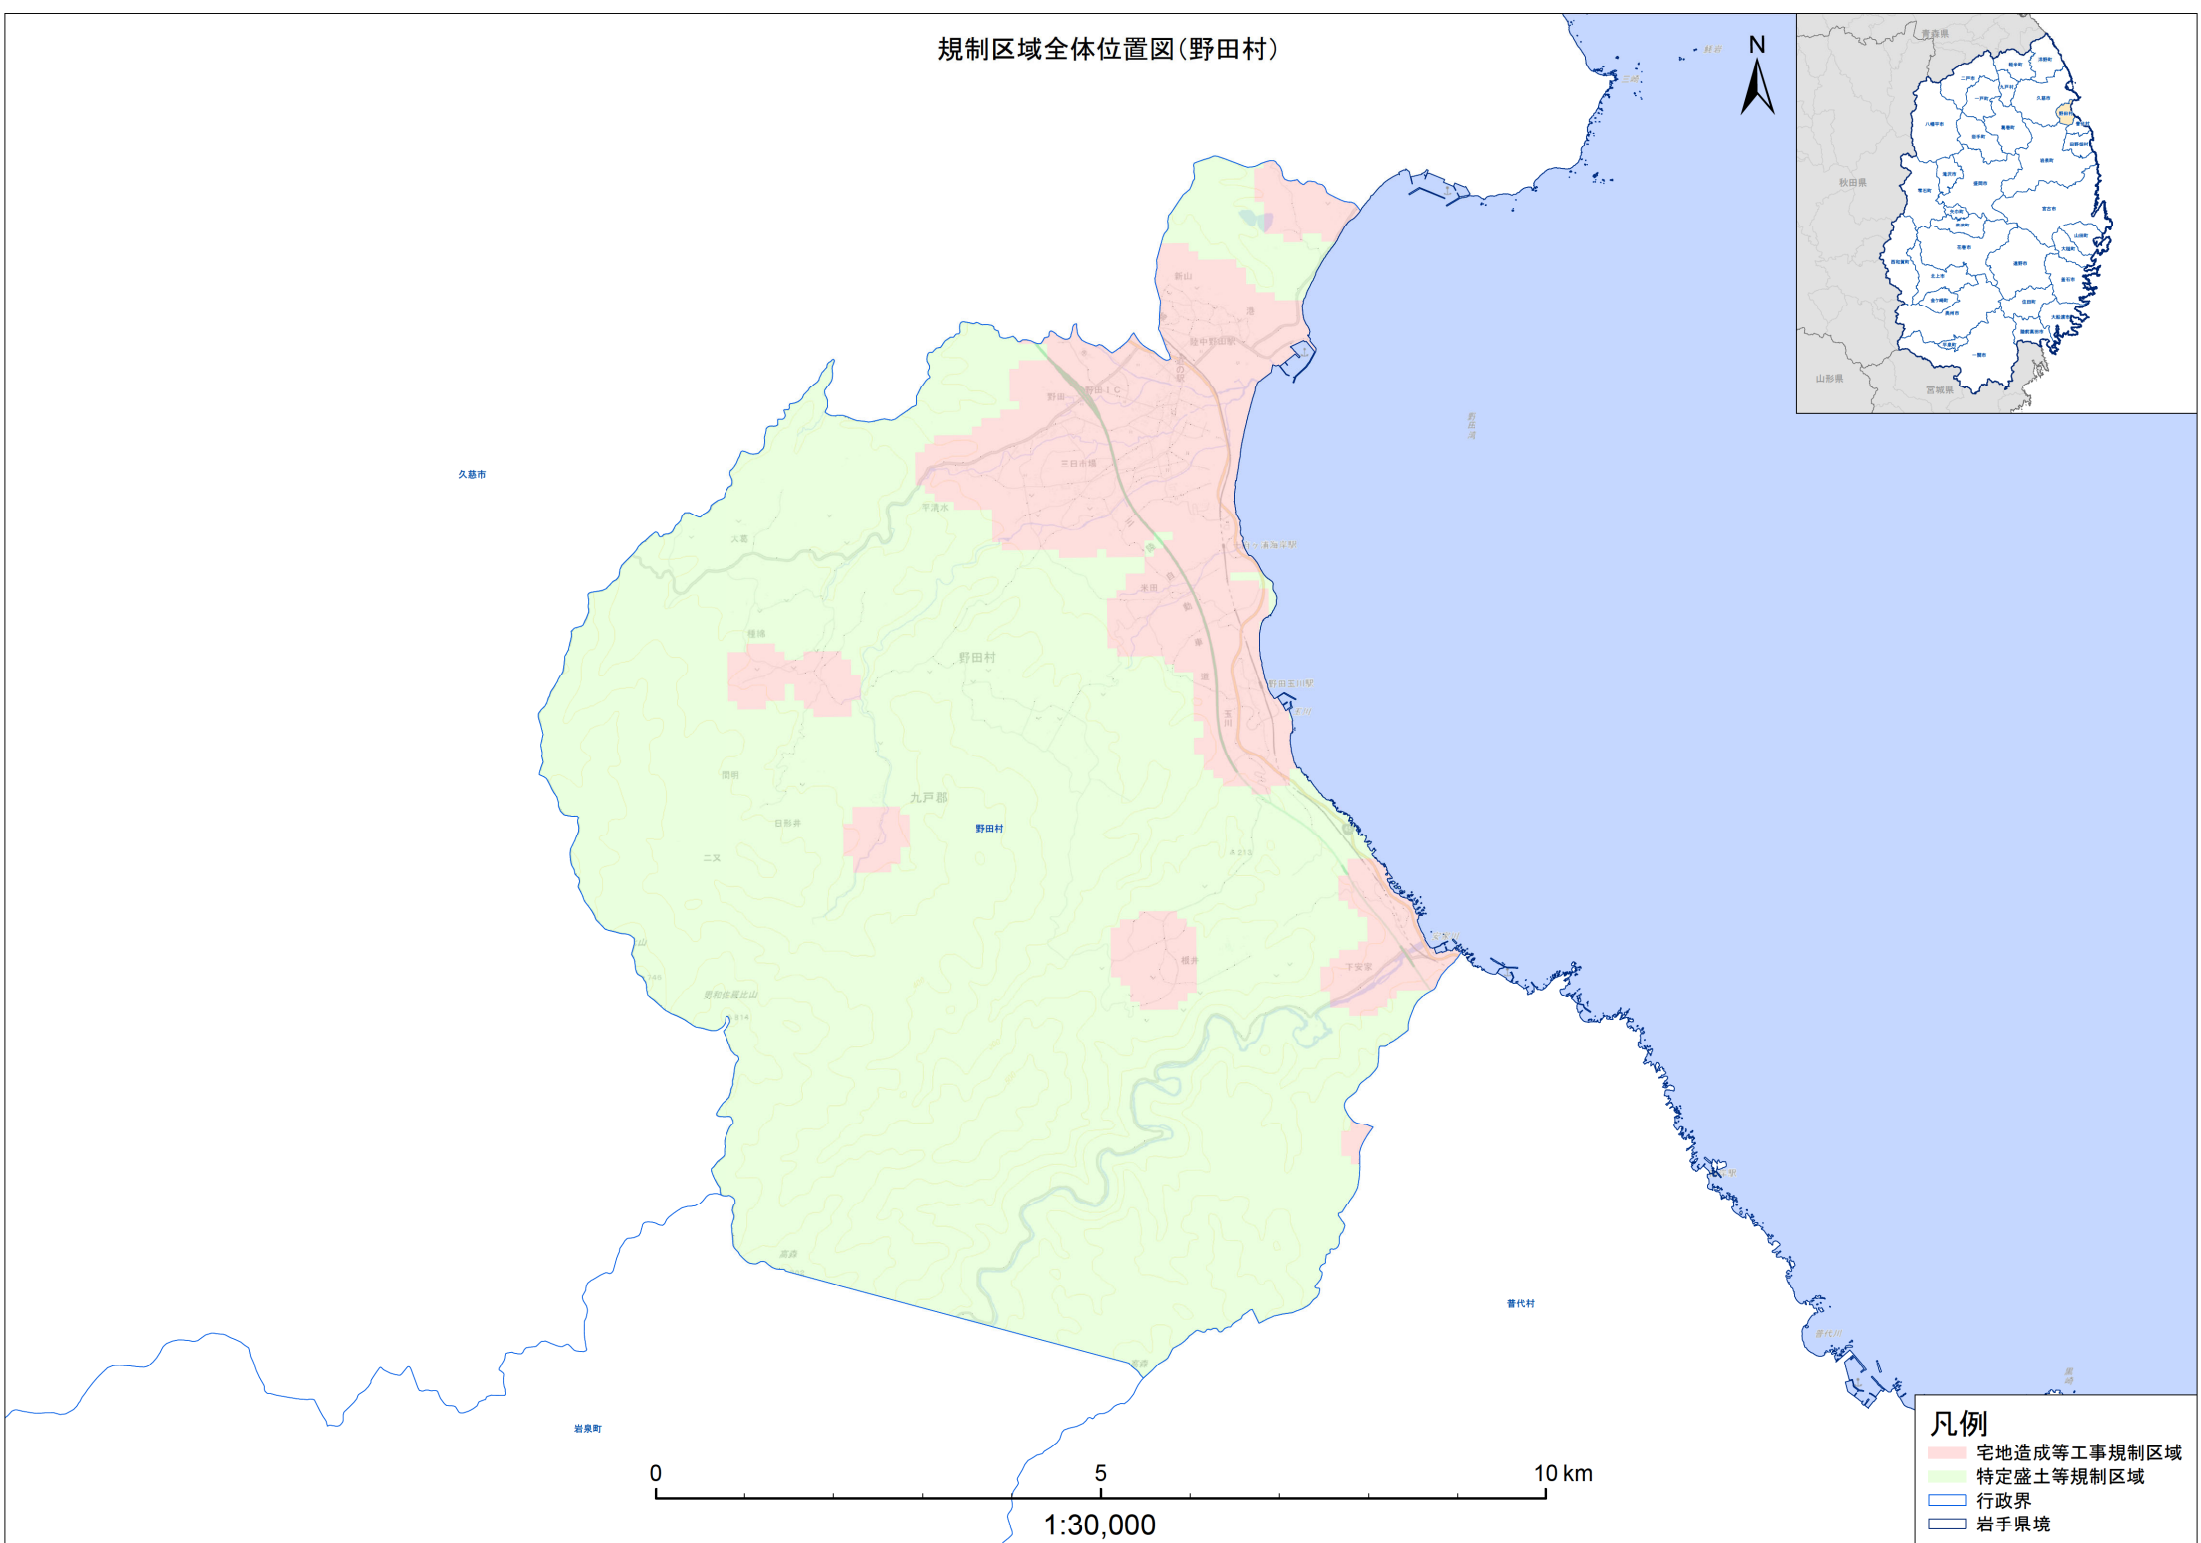

規制区域全体位置図(野田村)

- 凡例**
- 宅地造成等工事規制区域
 - 特定盛土等規制区域
 - 行政界
 - 岩手県境

0 5 10 km
1:30,000

規制区域全体位置図(野田村1)

規制区域全体位置図(野田村2)

久慈市

野田村

菅代村

岩泉町

田野畑村

1:25,000

- 凡例**
- 宅地造成等工事規制区域
 - 特定盛土等規制区域
 - 行政界
 - 岩手県境