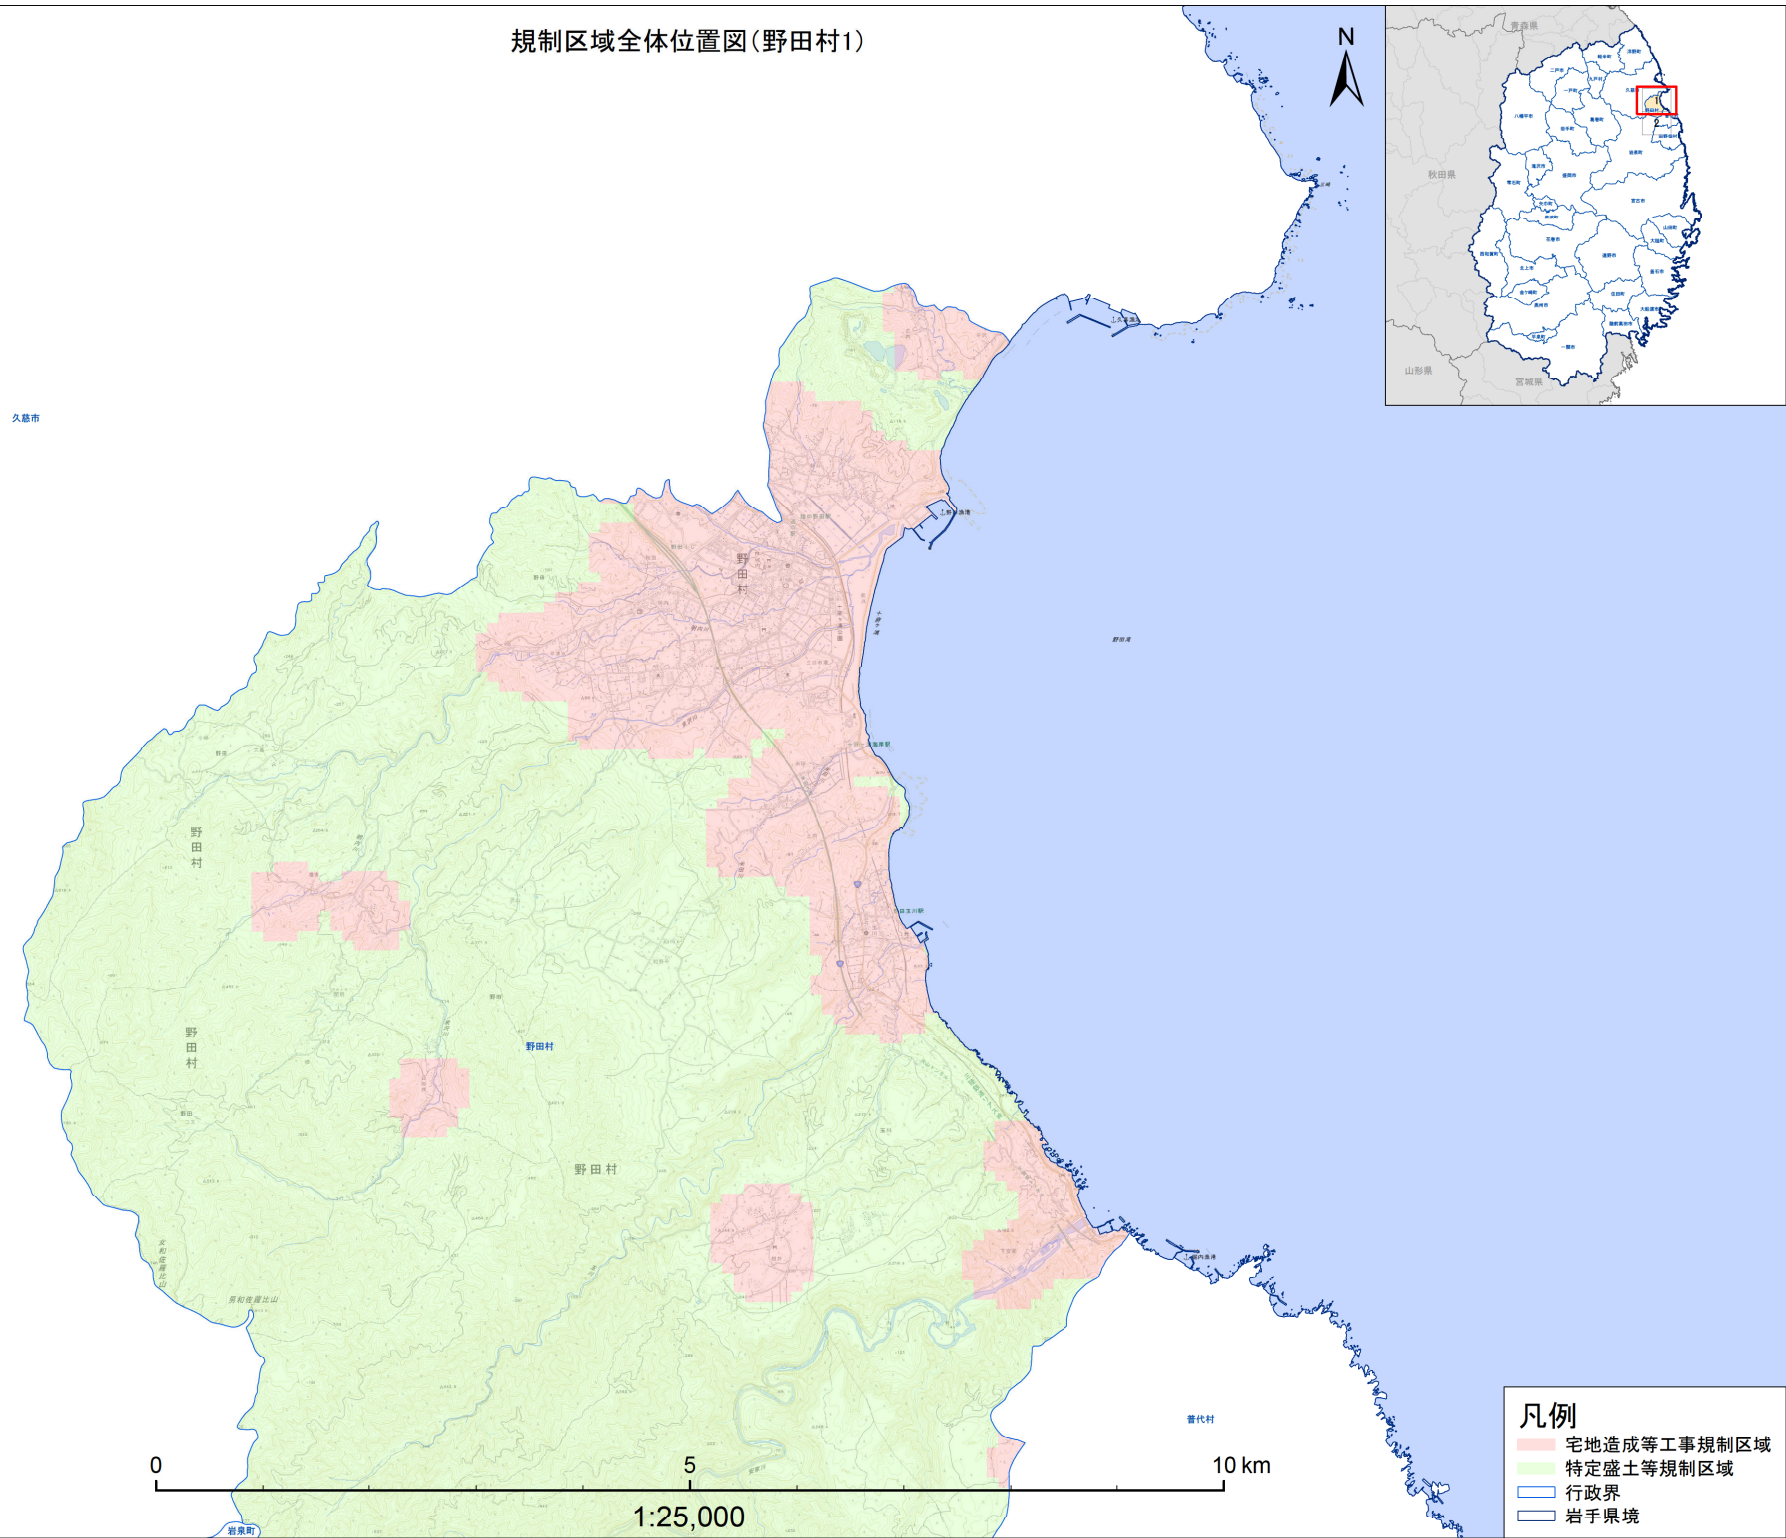

規制区域全体位置図(野田村)

- 凡例**
- 宅地造成等工事規制区域
 - 特定盛土等規制区域
 - 行政界
 - 岩手県境

0 5 10 km
1:30,000

規制区域全体位置図(野田村1)

規制区域全体位置図(野田村2)

久慈市

野田村

菅代村

岩泉町

田野畑村

1:25,000

- 凡例**
- 宅地造成等工事規制区域
 - 特定盛土等規制区域
 - 行政界
 - 岩手県境