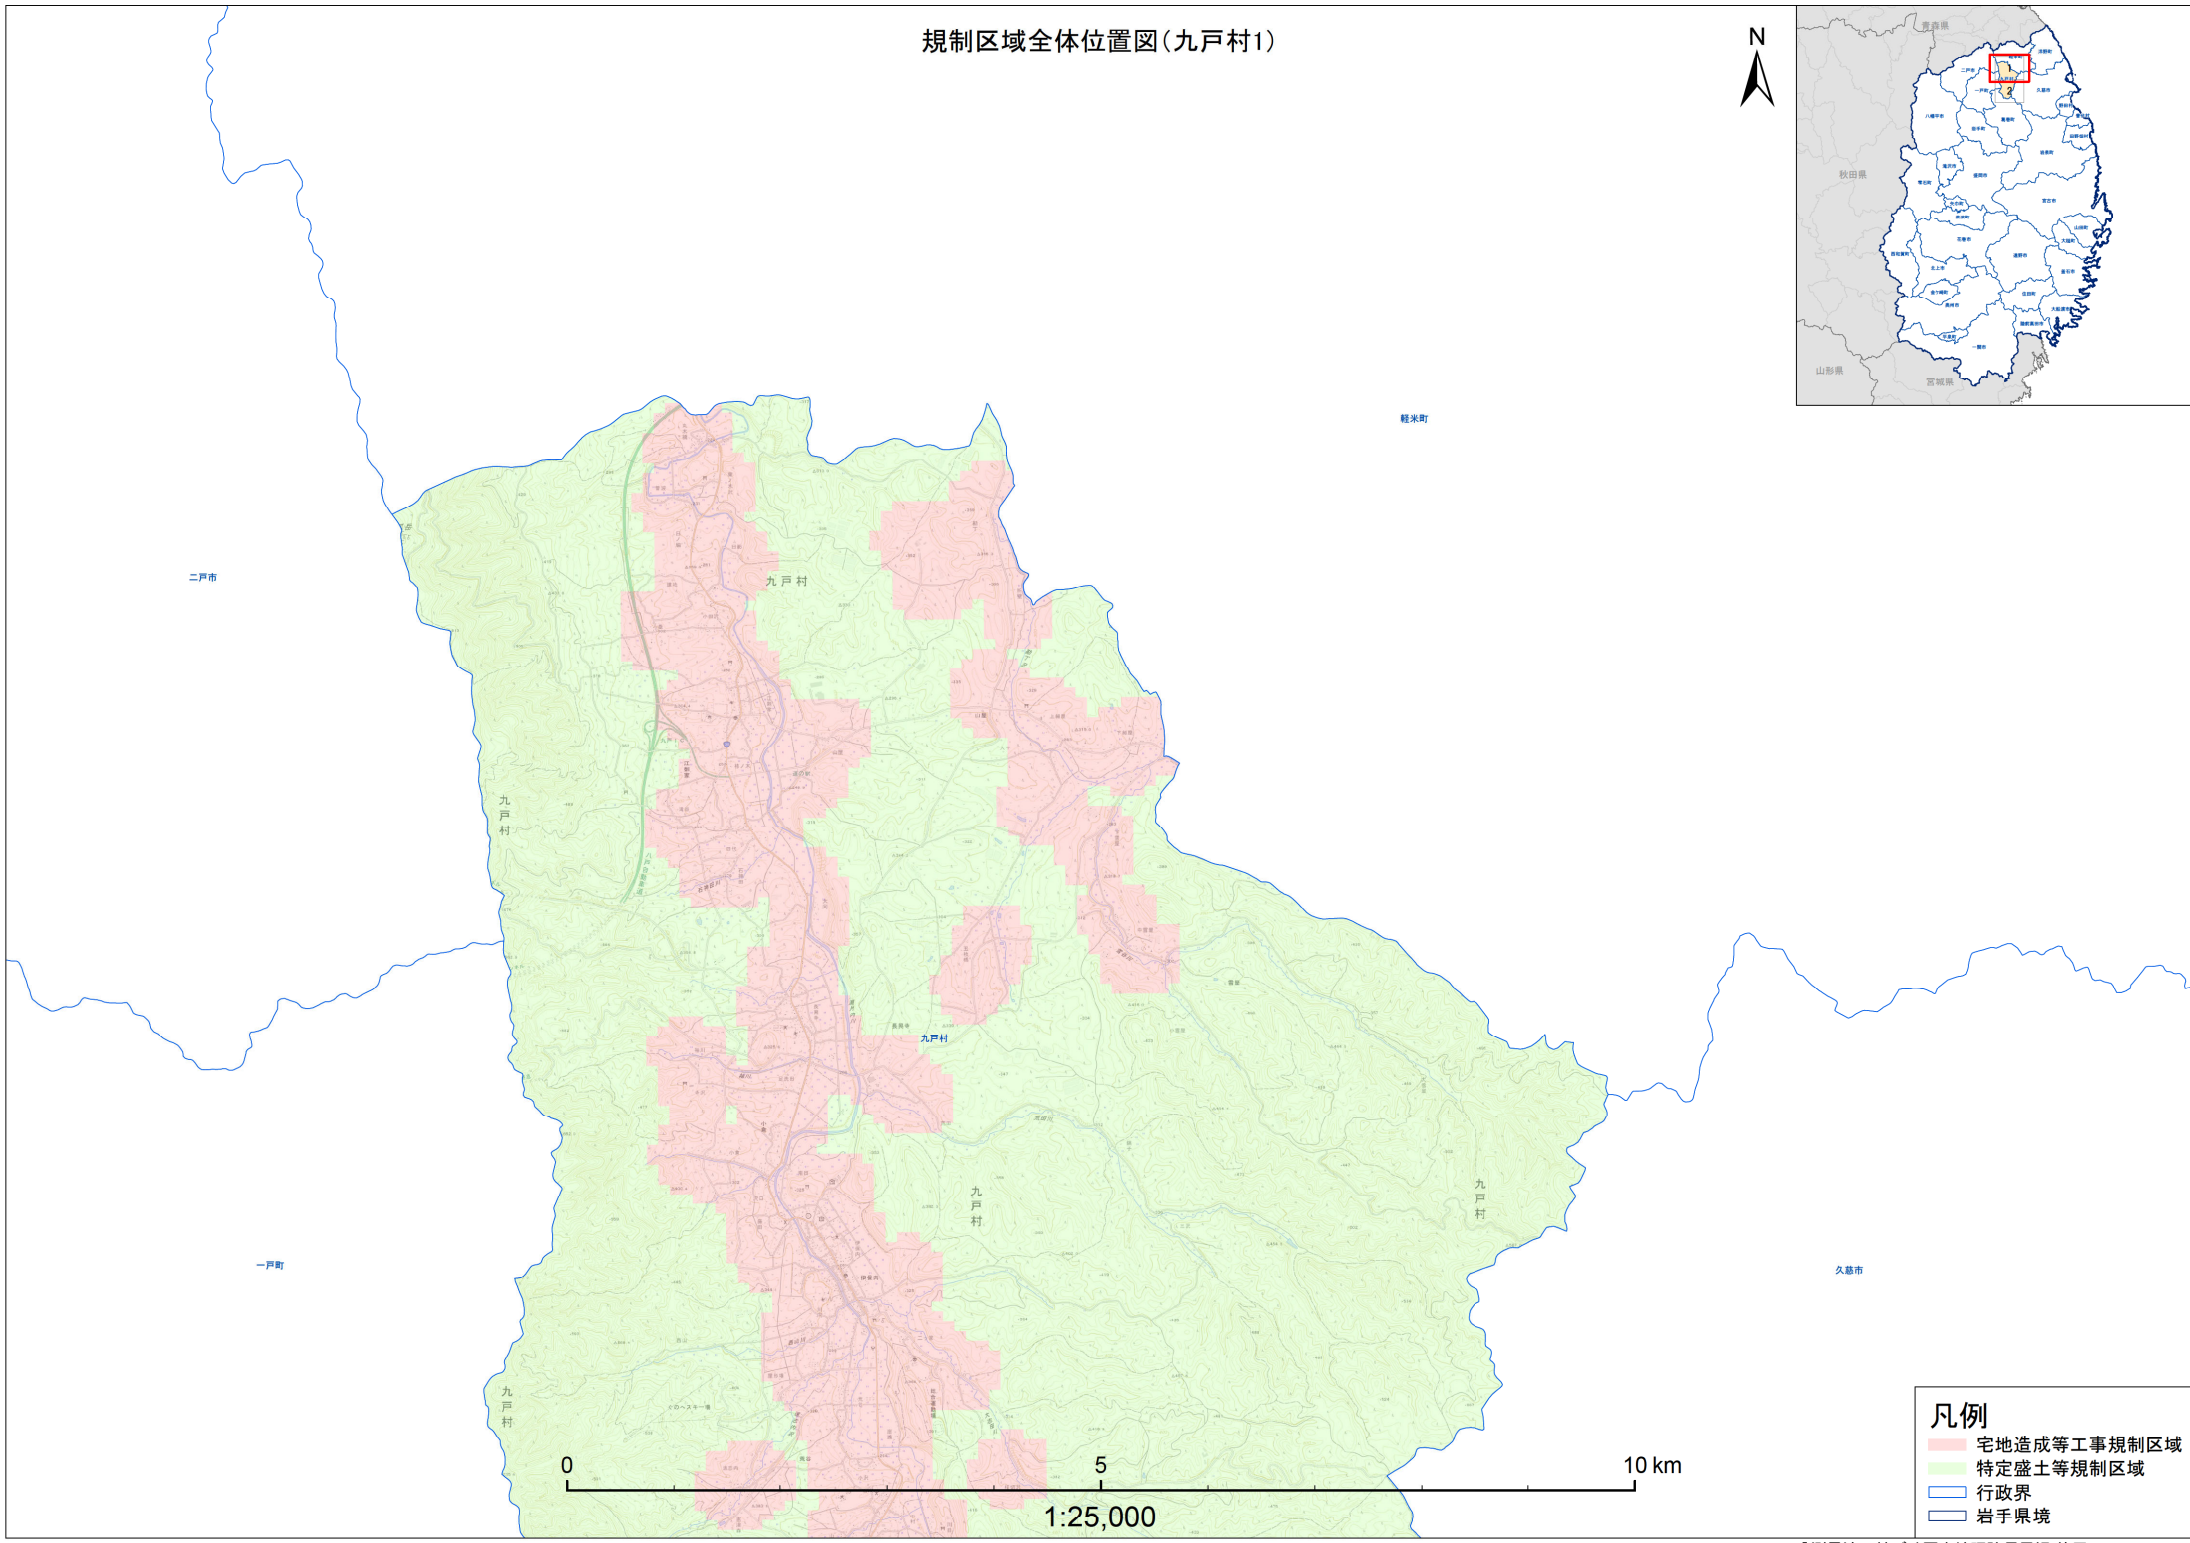

# 規制区域全体位置図(九戸村)

二戸市

陸奥町

一戸町

久慈市

葛巻町

1:40,000

## 凡例

- 宅地造成等工事規制区域
- 特定盛土等規制区域
- 行政界
- 岩手県境

# 規制区域全体位置図(九戸村1)

1:25,000

- 凡例**
- 宅地造成等工事規制区域
  - 特定盛土等規制区域
  - 行政界
  - 岩手県境

# 規制区域全体位置図(九戸村2)

- 凡例**
- 宅地造成等工事規制区域
  - 特定盛土等規制区域
  - 行政界
  - 岩手県境