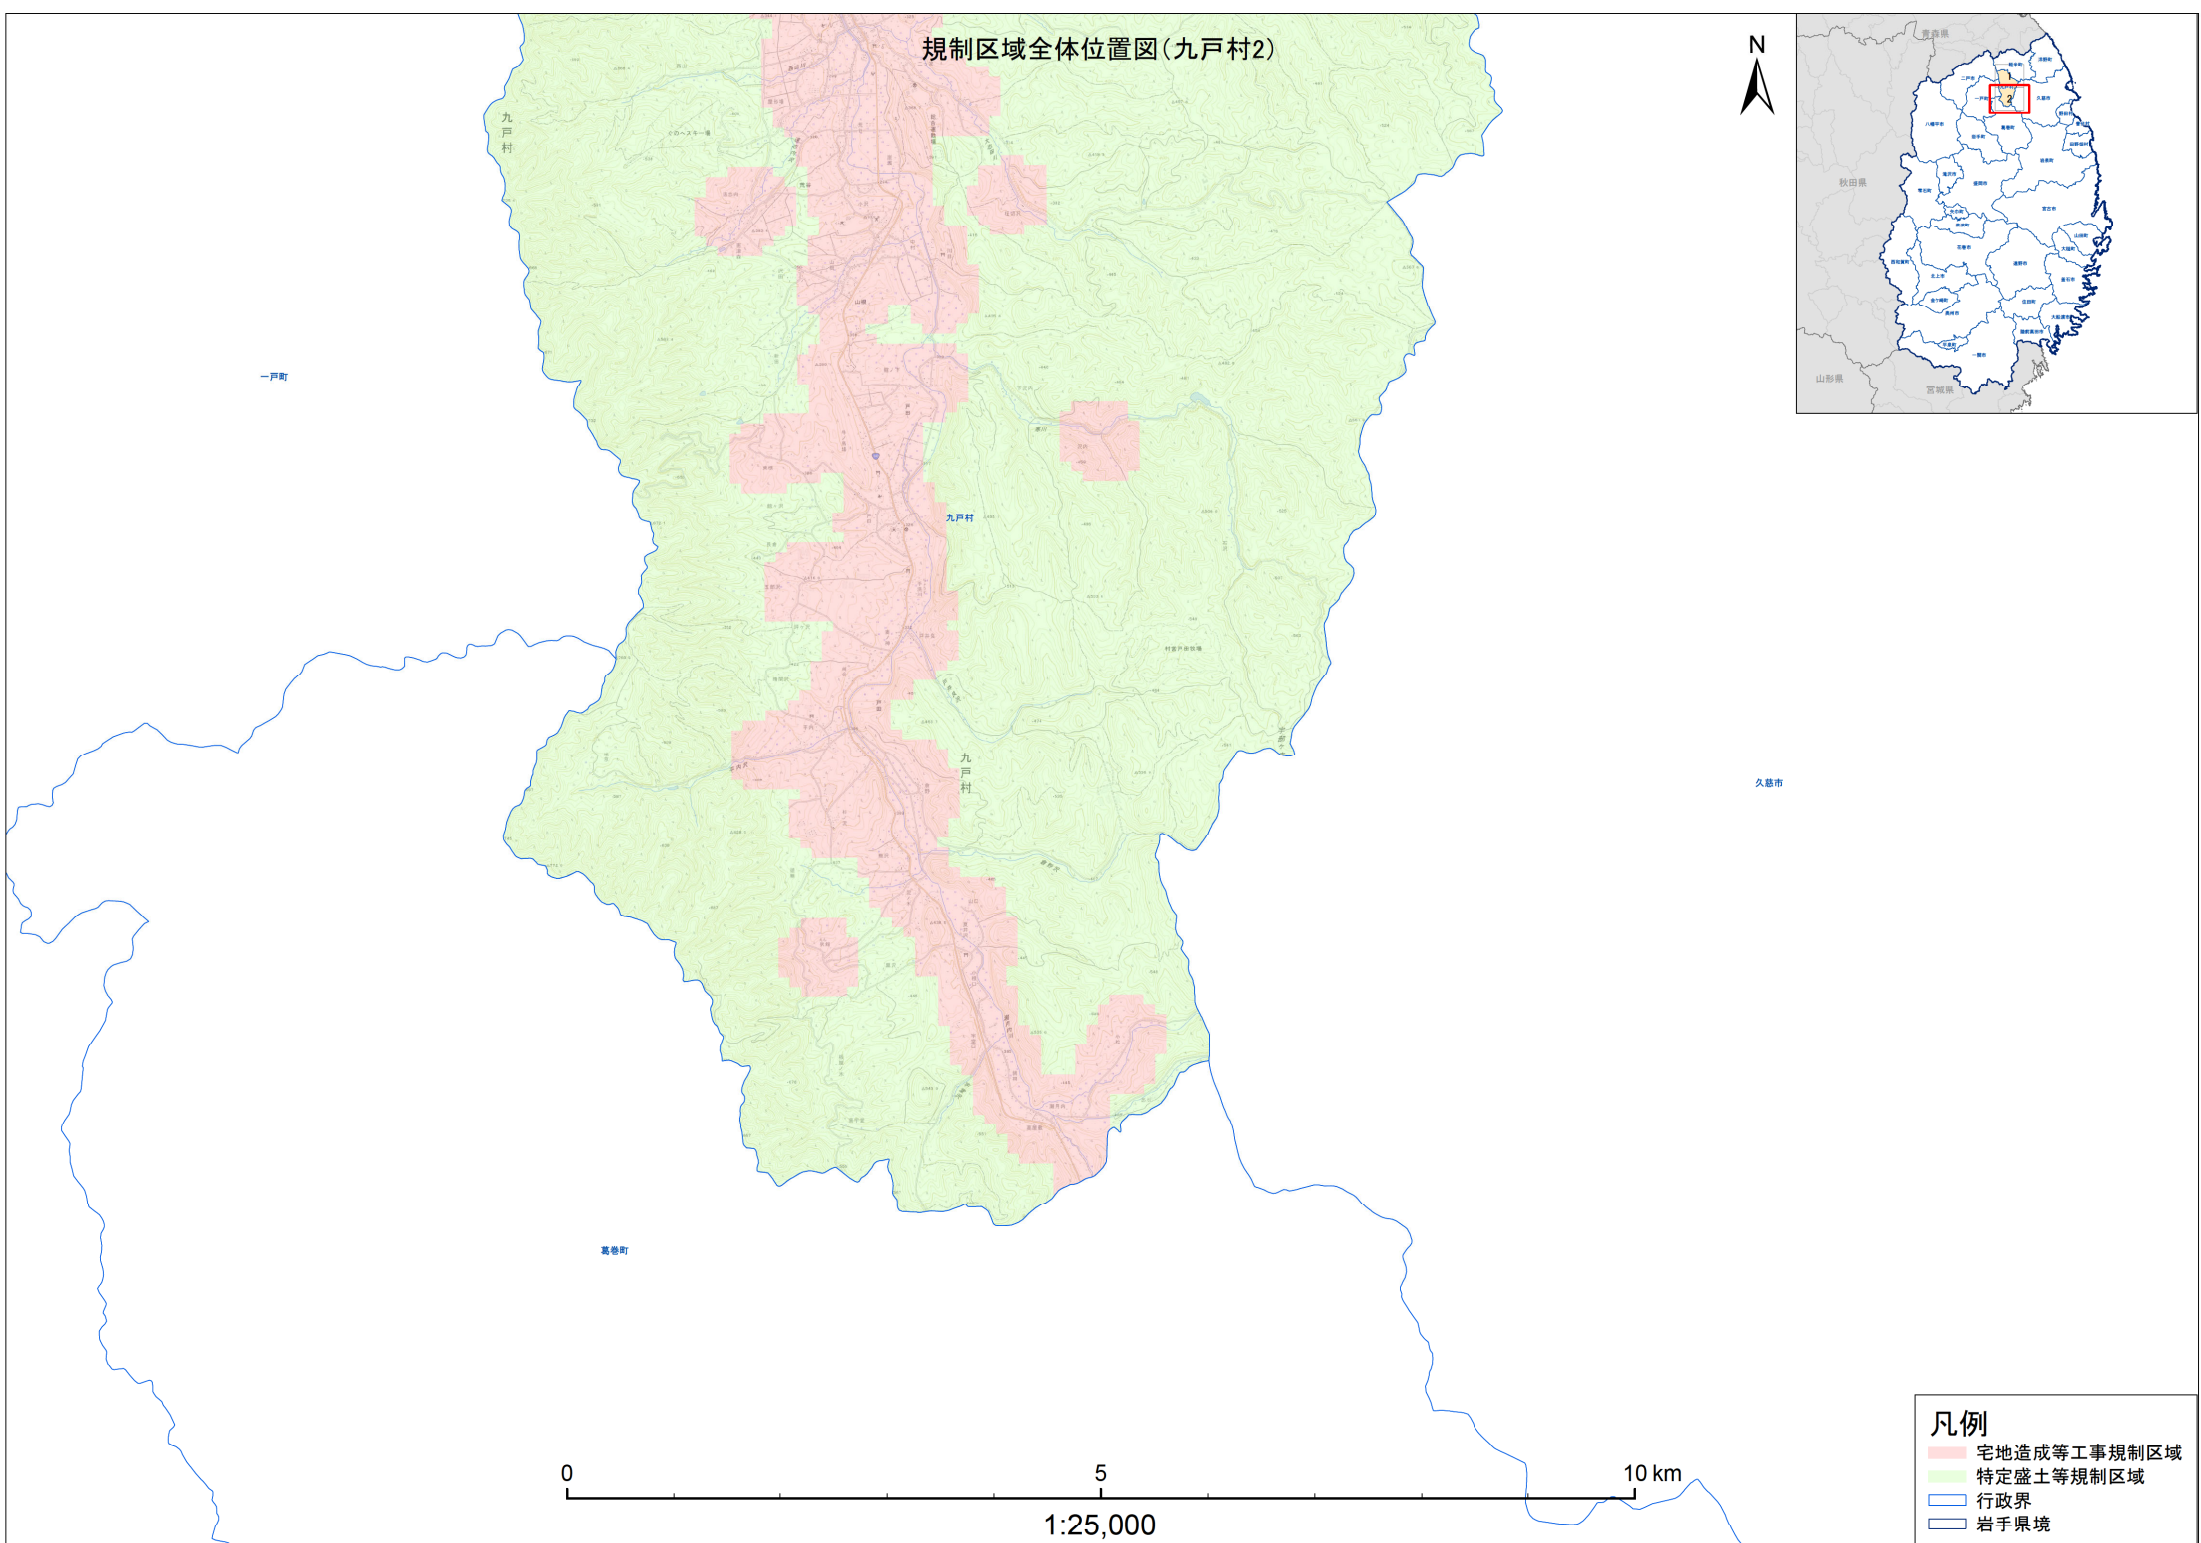

# 規制区域全体位置図(九戸村)

二戸市

陸奥町

一戸町

久慈市

葛巻町

1:40,000

## 凡例

- 宅地造成等工事規制区域
- 特定盛土等規制区域
- 行政界
- 岩手県境

# 規制区域全体位置図(九戸村1)

1:25,000

- 凡例**
- 宅地造成等工事規制区域
  - 特定盛土等規制区域
  - 行政界
  - 岩手県境

# 規制区域全体位置図(九戸村2)

- 凡例**
- 宅地造成等工事規制区域
  - 特定盛土等規制区域
  - 行政界
  - 岩手県境