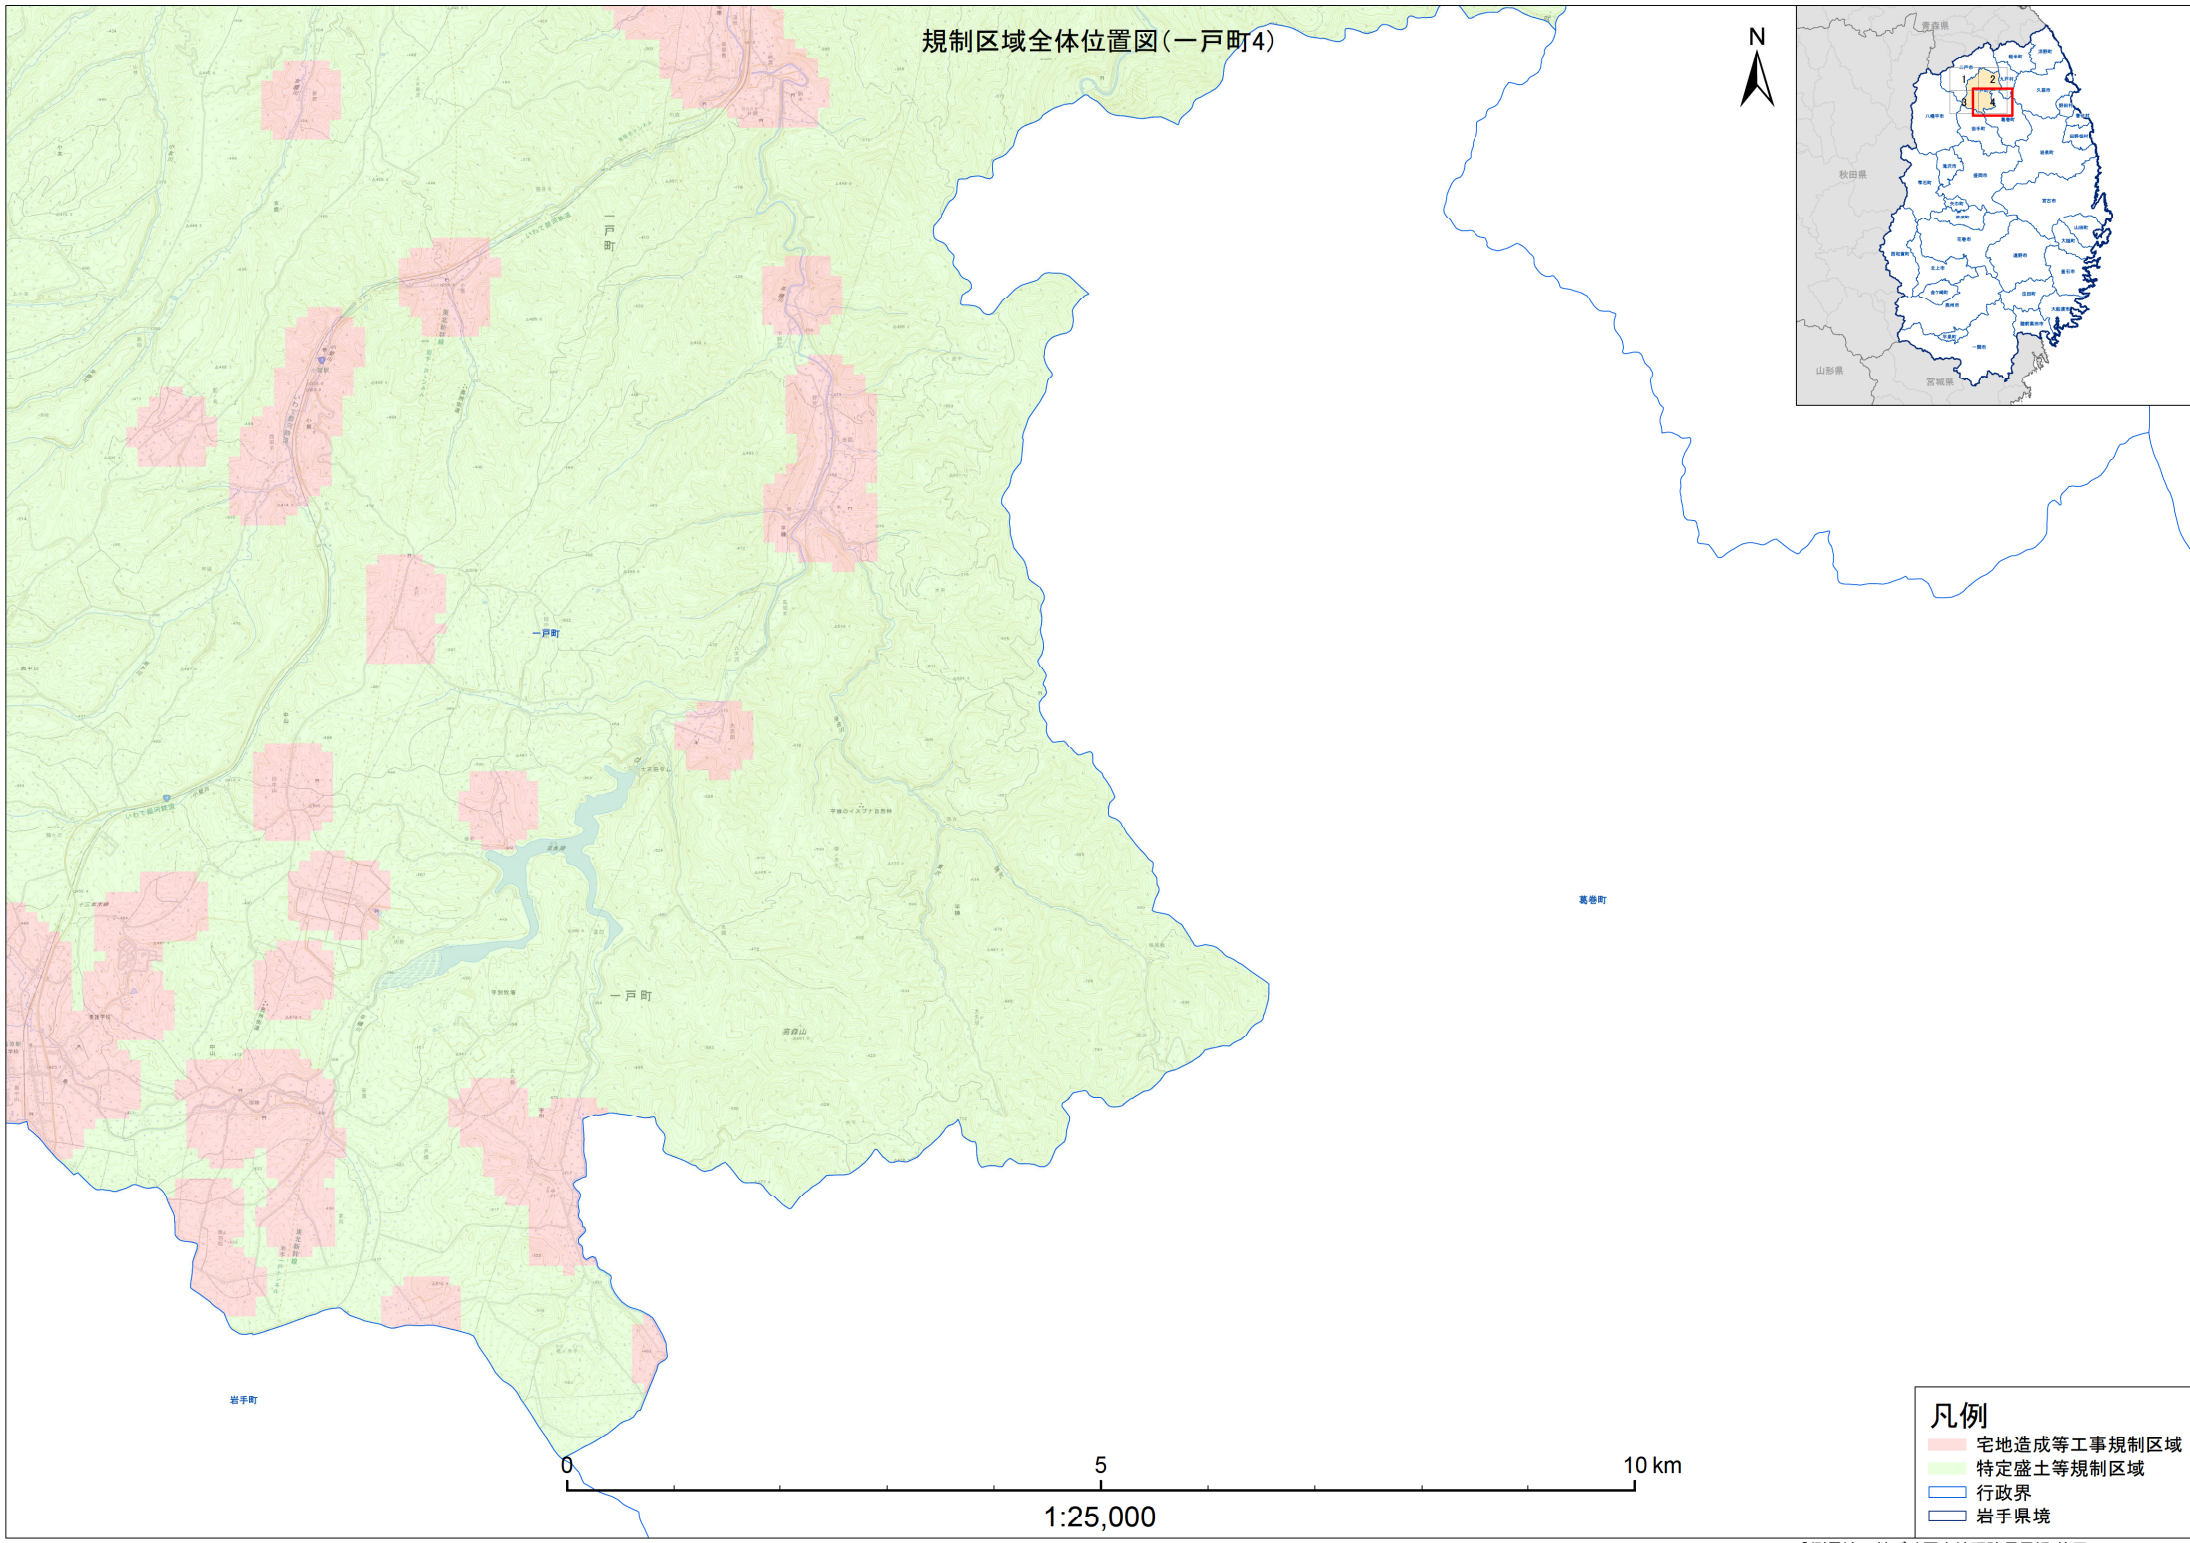

規制区域全体位置図(一戸町4)

1:25,000

1. **凡例**
2. 宅地造成等工事規制区域
   - 特定盛土等規制区域
   - 行政界
   - 岩手県境