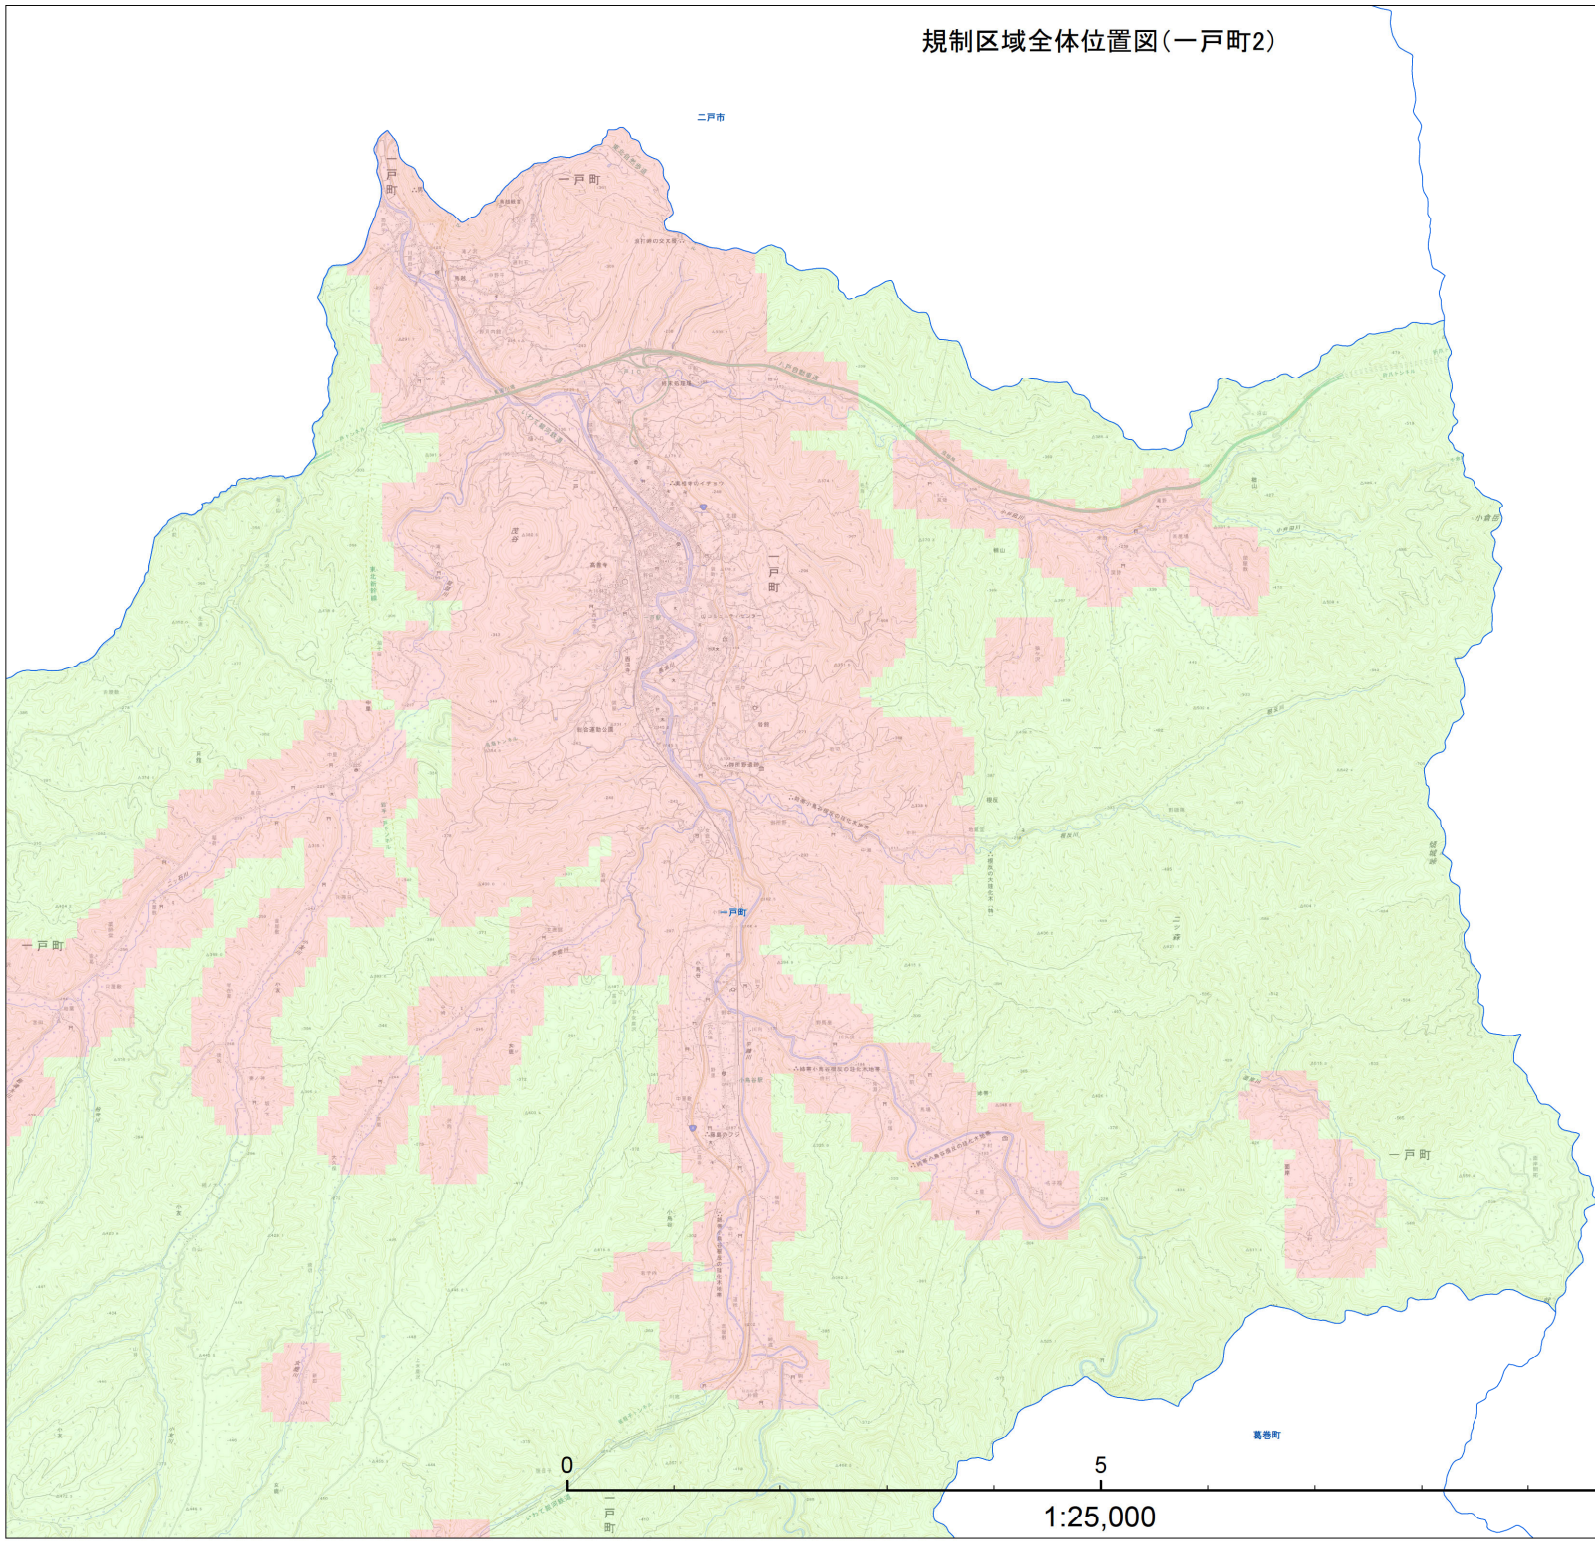

# 規制区域全体位置図(一戸町)

- 凡例**
- 宅地造成等工事規制区域
  - 特定盛土等規制区域
  - 行政界
  - 岩手県境

# 規制区域全体位置図(一戸町1)

- 凡例**
- 宅地造成等工事規制区域
  - 特定盛土等規制区域
  - 行政界
  - 岩手県境

# 規制区域全体位置図(一戸町2)

九戸村

1:25,000

- 凡例**
- 宅地造成等工事規制区域
  - 特定盛土等規制区域
  - 行政界
  - 岩手県境

# 規制区域全体位置図(一戸町3)

八幡平市

二戸市

一戸町

一戸町

一戸町

岩手町

葛巻町