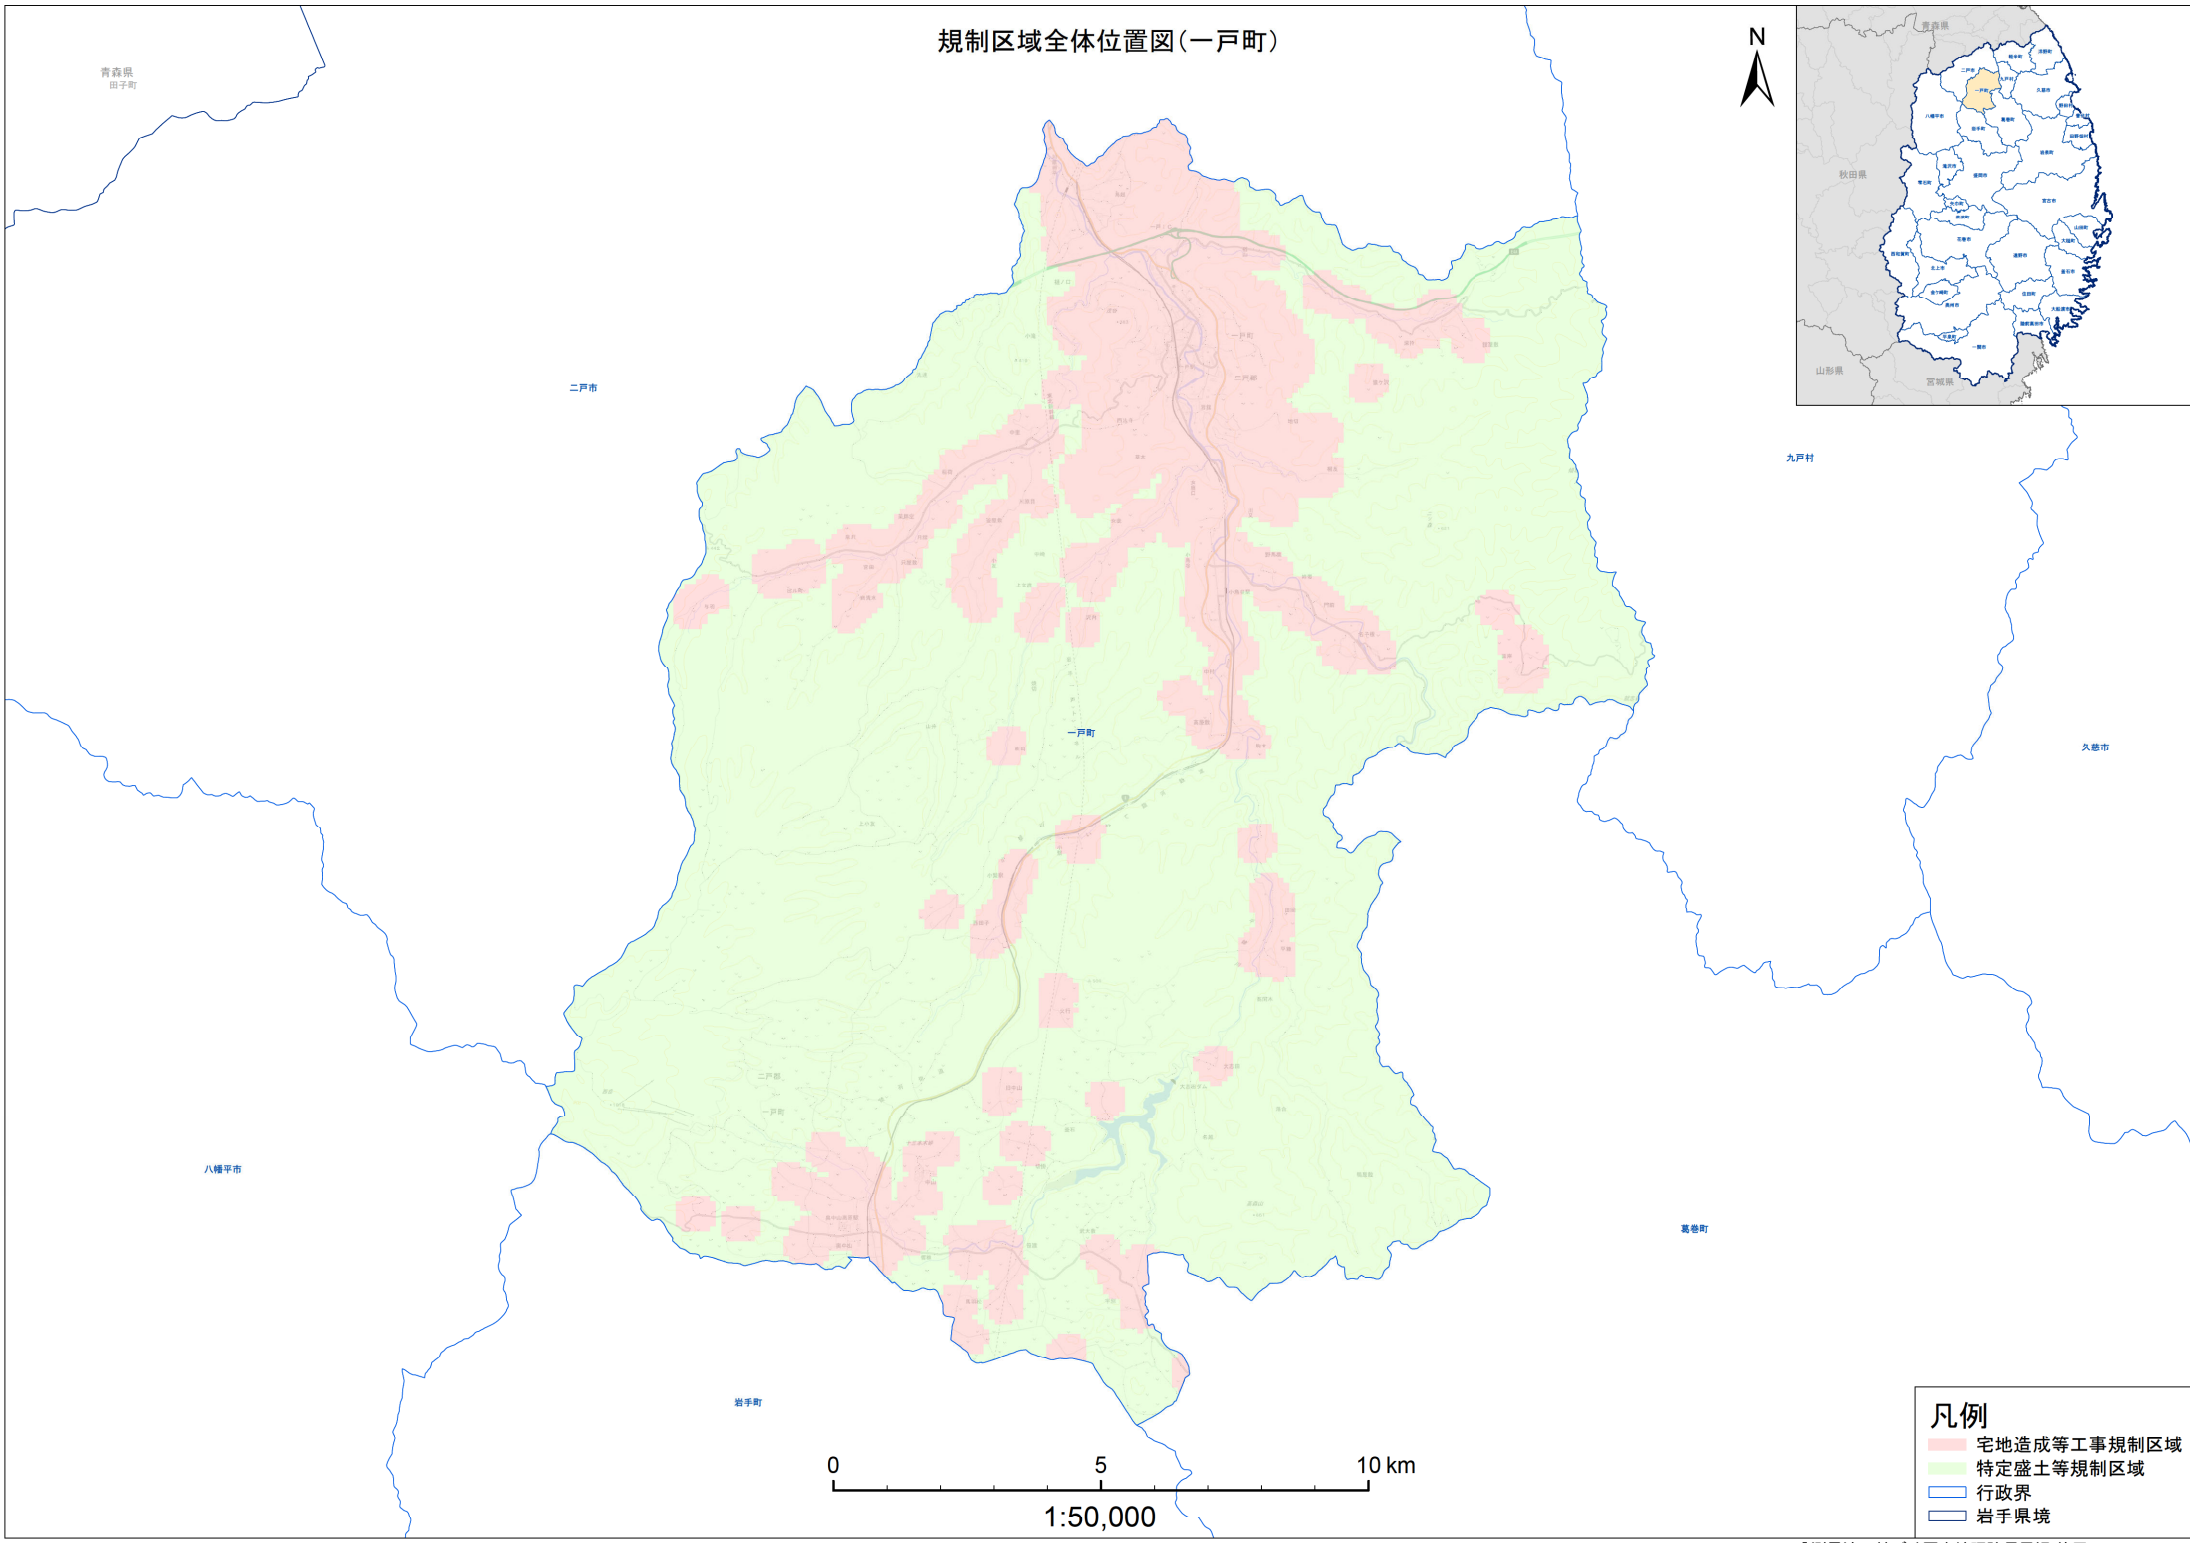

# 規制区域全体位置図(一戸町)

- 凡例**
- 宅地造成等工事規制区域
  - 特定盛土等規制区域
  - 行政界
  - 岩手県境

# 規制区域全体位置図(一戸町1)

- 凡例**
- 宅地造成等工事規制区域
  - 特定盛土等規制区域
  - 行政界
  - 岩手県境

# 規制区域全体位置図(一戸町2)

九戸村

1:25,000

- 凡例**
- 宅地造成等工事規制区域
  - 特定盛土等規制区域
  - 行政界
  - 岩手県境

# 規制区域全体位置図(一戸町3)

八幡平市

二戸市

一戸町

一戸町

一戸町

岩手町

葛巻町