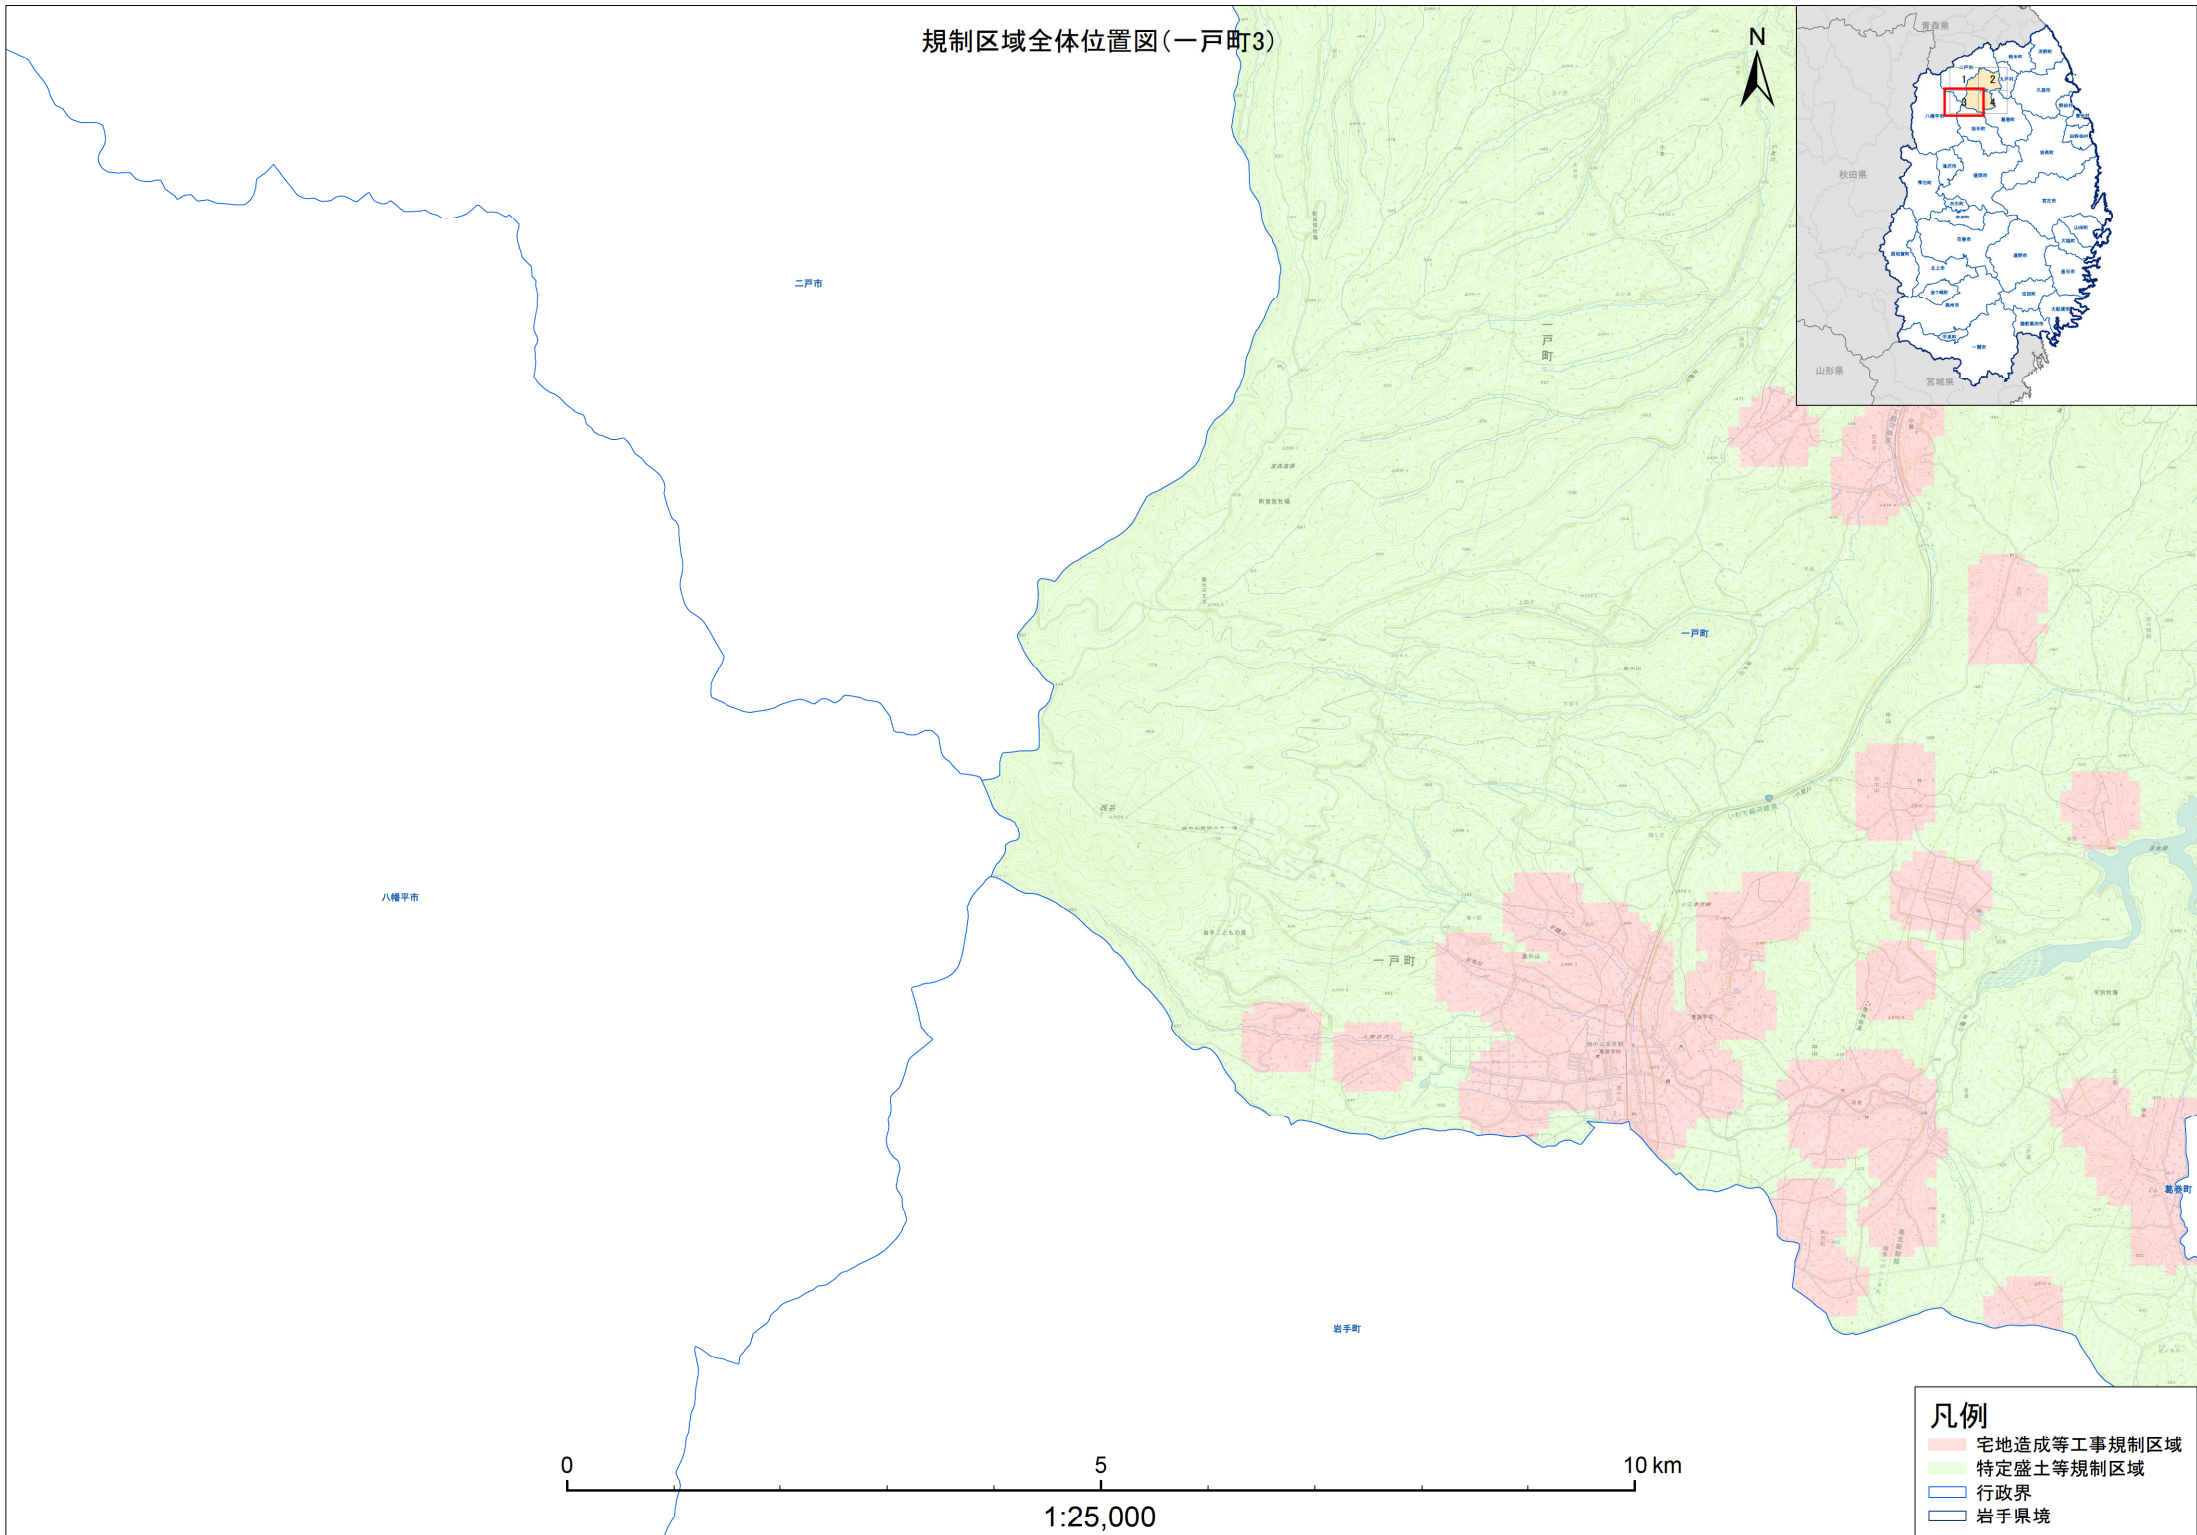

# 規制区域全体位置図(一戸町)

- 凡例**
- 宅地造成等工事規制区域
  - 特定盛土等規制区域
  - 行政界
  - 岩手県境

# 規制区域全体位置図(一戸町1)

- 凡例**
- 宅地造成等工事規制区域
  - 特定盛土等規制区域
  - 行政界
  - 岩手県境

# 規制区域全体位置図(一戸町2)

九戸村

1:25,000

- 凡例**
- 宅地造成等工事規制区域
  - 特定盛土等規制区域
  - 行政界
  - 岩手県境

# 規制区域全体位置図(一戸町3)

八幡平市

二戸市

一戸町

一戸町

一戸町

岩手町

葛巻町