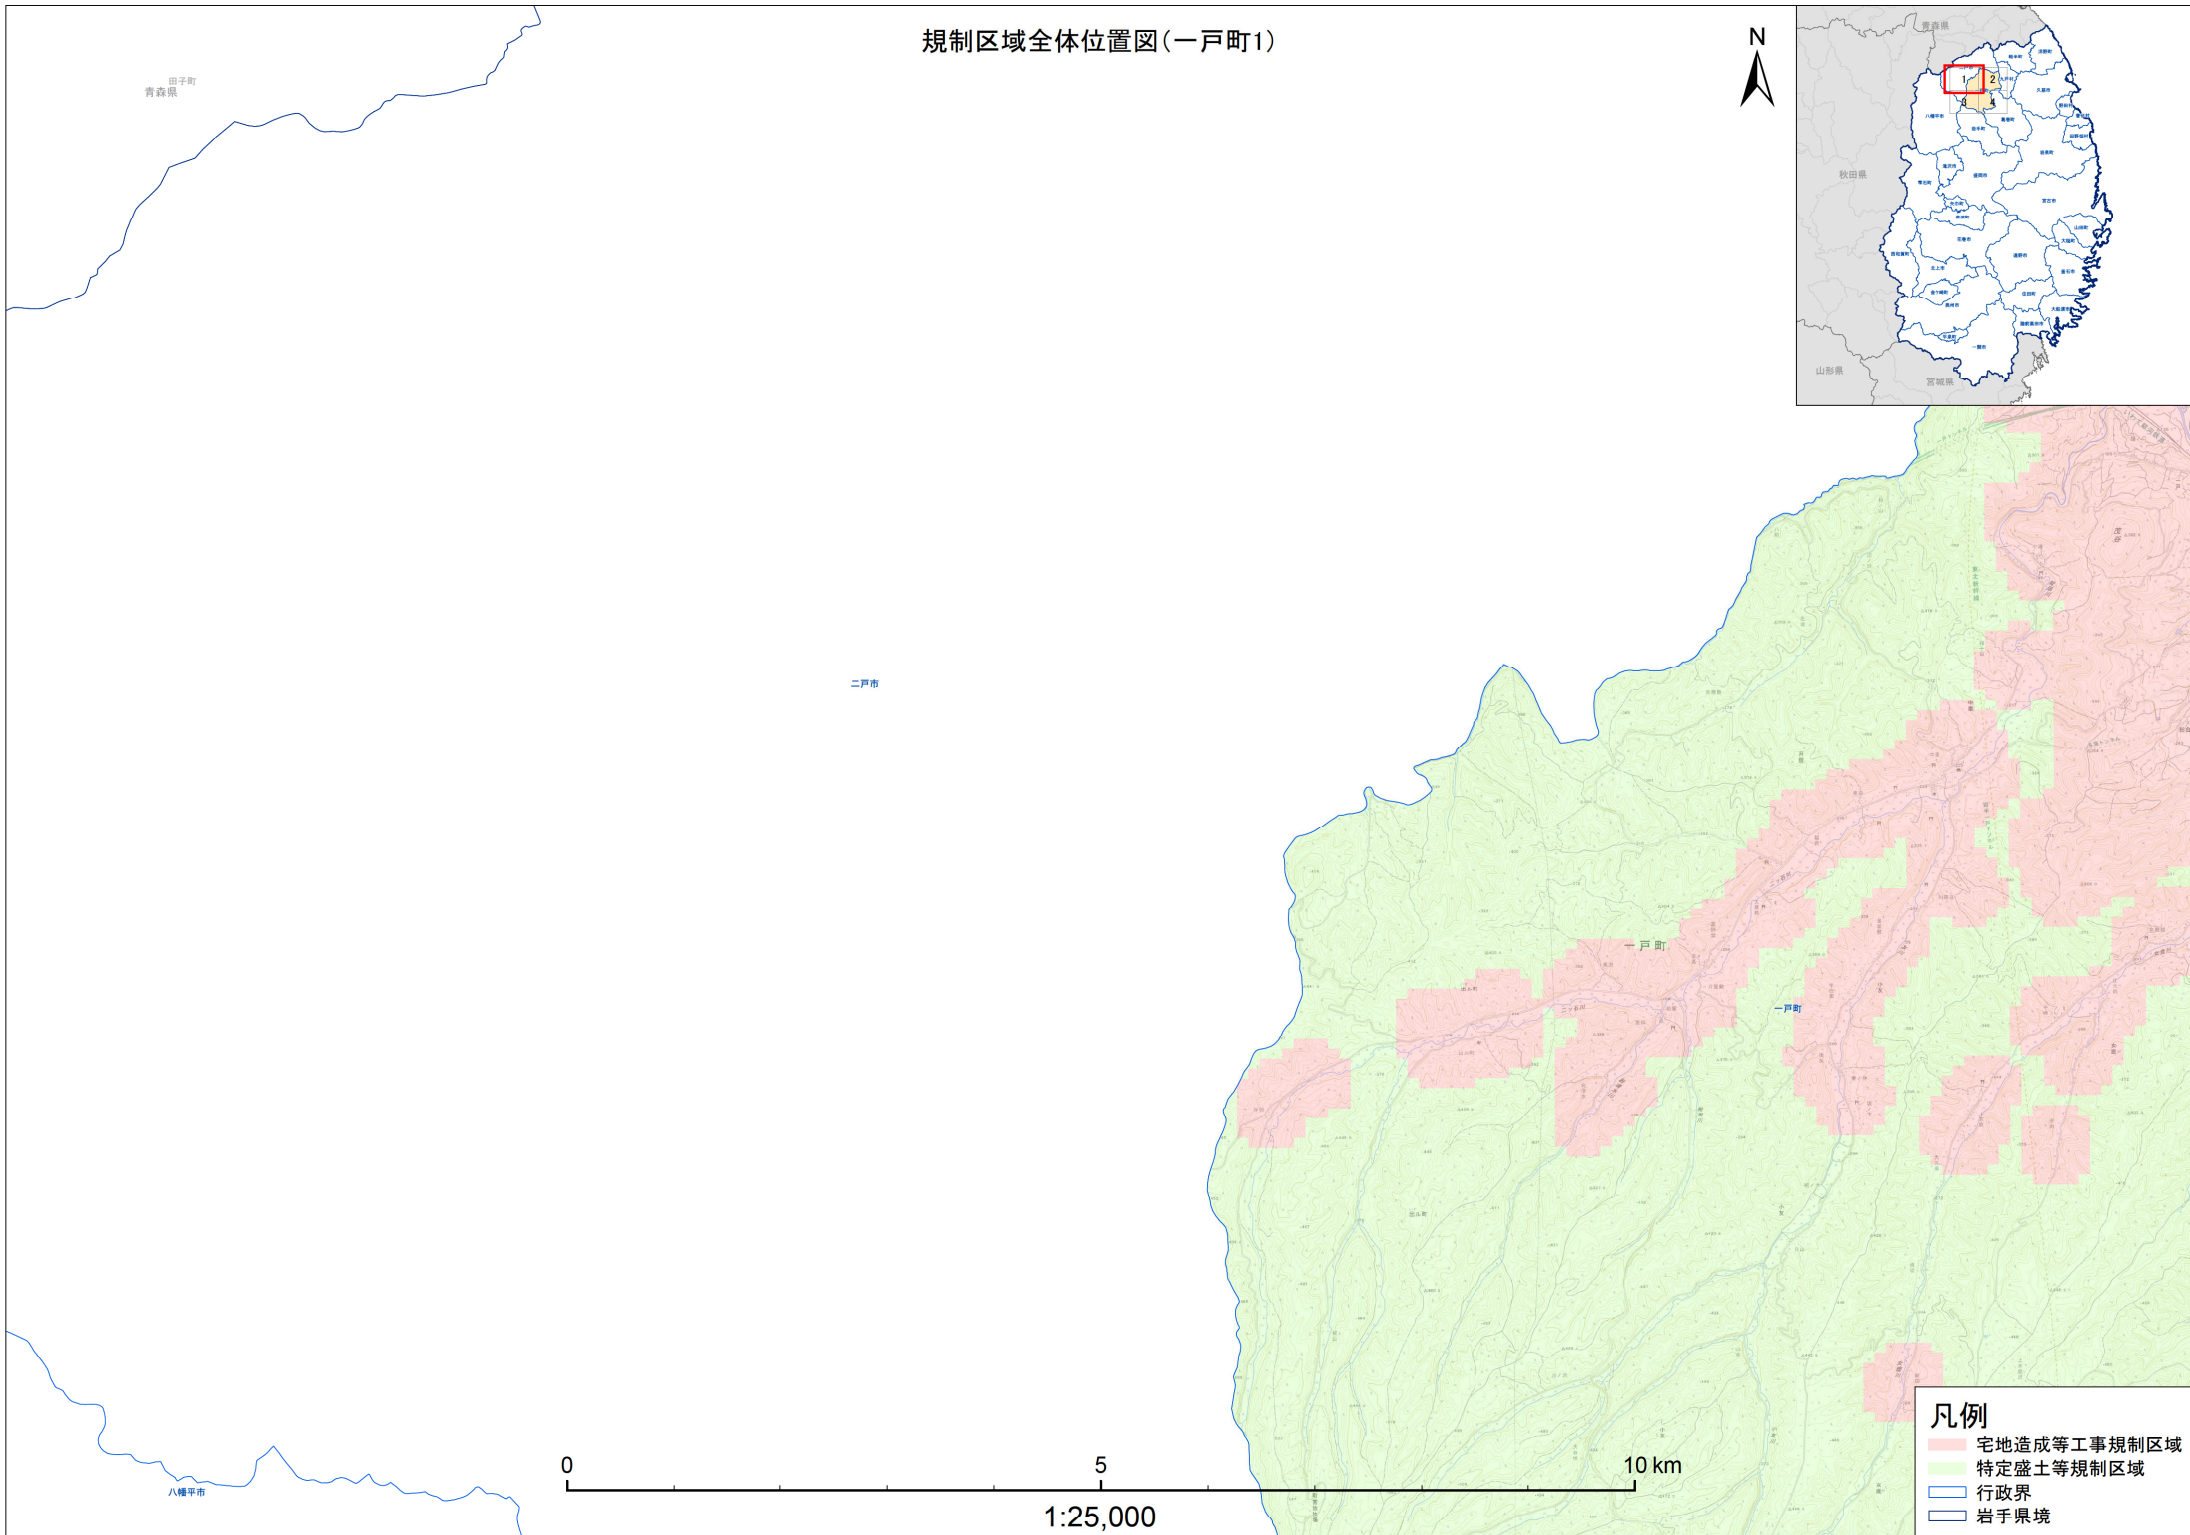

# 規制区域全体位置図(一戸町)

- 凡例**
- 宅地造成等工事規制区域
  - 特定盛土等規制区域
  - 行政界
  - 岩手県境

# 規制区域全体位置図(一戸町1)

- 凡例**
- 宅地造成等工事規制区域
  - 特定盛土等規制区域
  - 行政界
  - 岩手県境

# 規制区域全体位置図(一戸町2)

九戸村

1:25,000

- 凡例**
- 宅地造成等工事規制区域
  - 特定盛土等規制区域
  - 行政界
  - 岩手県境

# 規制区域全体位置図(一戸町3)

八幡平市

二戸市

一戸町

一戸町

一戸町

岩手町

葛巻町