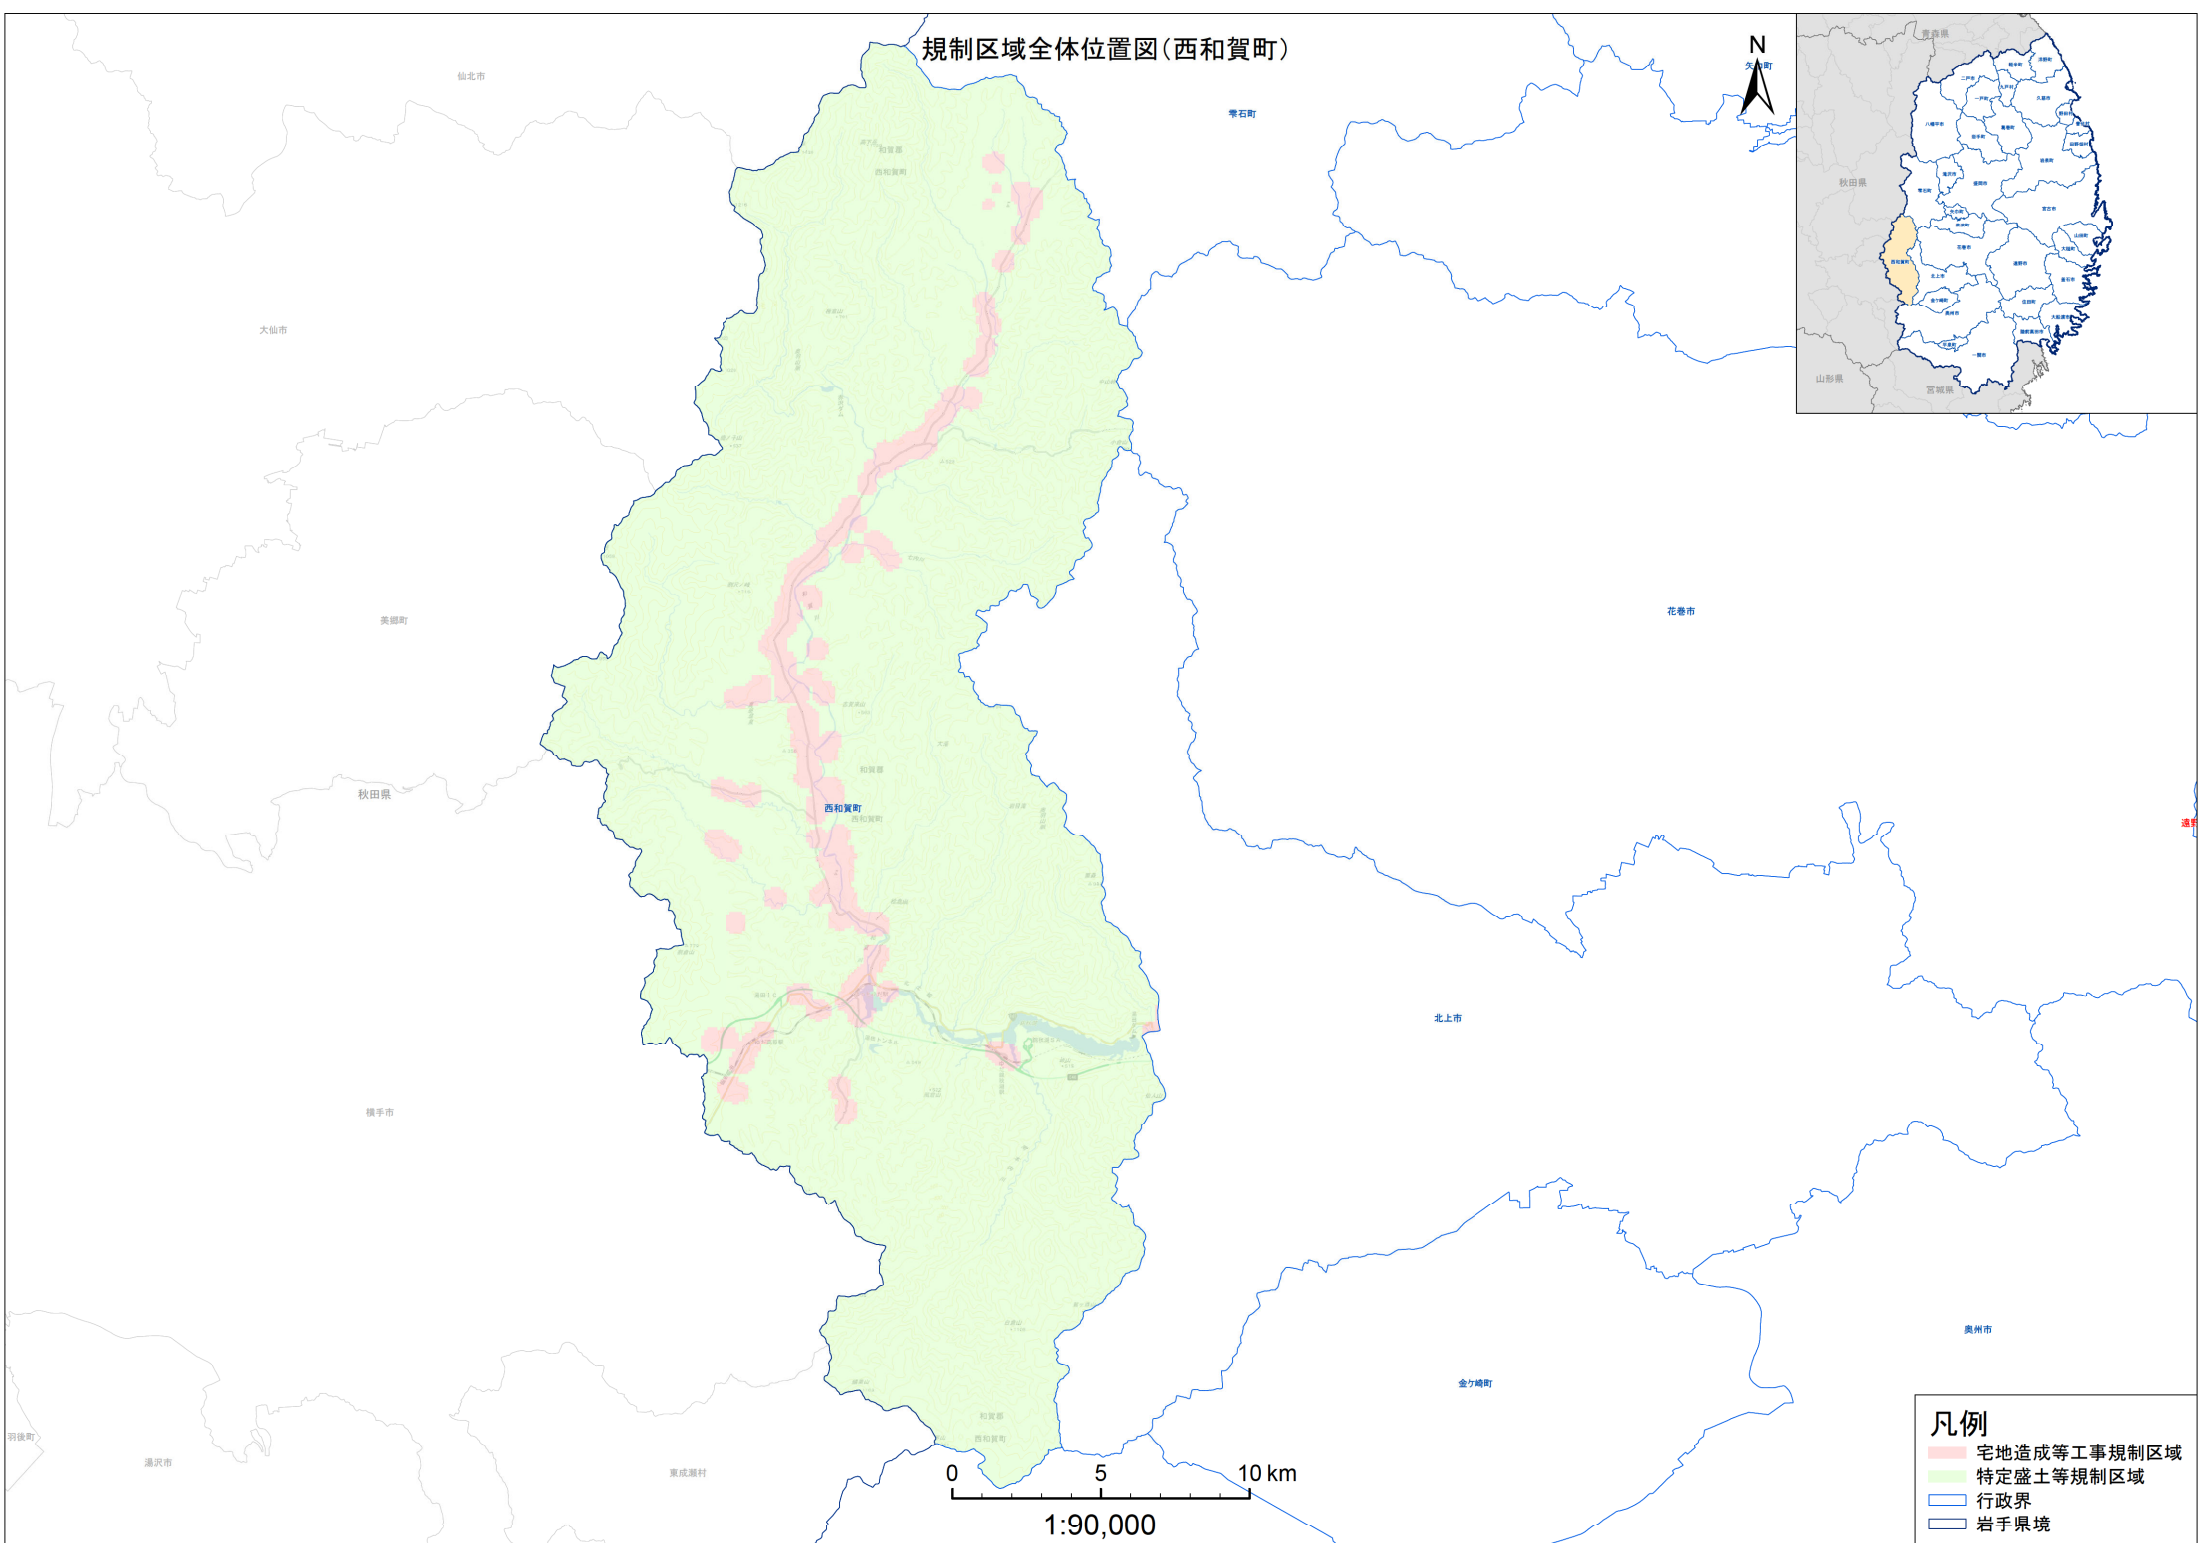

規制区域全体位置図(西和賀町)

- 凡例**
- 宅地造成等工事規制区域
 - 特定盛土等規制区域
 - 行政界
 - 岩手県境

規制区域全体位置図(西和賀町1)

- 凡例**
- 宅地造成等工事規制区域
 - 特定盛土等規制区域
 - 行政界
 - 岩手県境

規制区域全体位置図(西和賀町2)

- 凡例**
- 宅地造成等工事規制区域
 - 特定盛土等規制区域
 - 行政界
 - 岩手県境

規制区域全体位置図(西和賀町3)

- 凡例**
- 宅地造成等工事規制区域
 - 特定盛土等規制区域
 - 行政界
 - 岩手県境

規制区域全体位置図(西和賀町4)

1:25,000

凡例

- 宅地造成等工事規制区域
- 特定盛土等規制区域
- 行政界
- 岩手県境

規制区域全体位置图(西和賀町5)

秋田県
横手市

1:25,000

- 凡例**
- 宅地造成等工事規制区域
 - 特定盛土等規制区域
 - 行政界
 - 岩手県境

規制区域全体位置図(西和賀町6)

花巻市

北上市

1:25,000

凡例

-  宅地造成等工事規制区域
-  特定盛土等規制区域
-  行政界
-  岩手県境

規制区域全体位置図(西和賀町7)

- 凡例**
- 宅地造成等工事規制区域
 - 特定盛土等規制区域
 - 行政界
 - 岩手県境

規制区域全体位置図(西和賀町8)

- 凡例**
- 宅地造成等工事規制区域
 - 特定盛土等規制区域
 - 行政界
 - 岩手県境