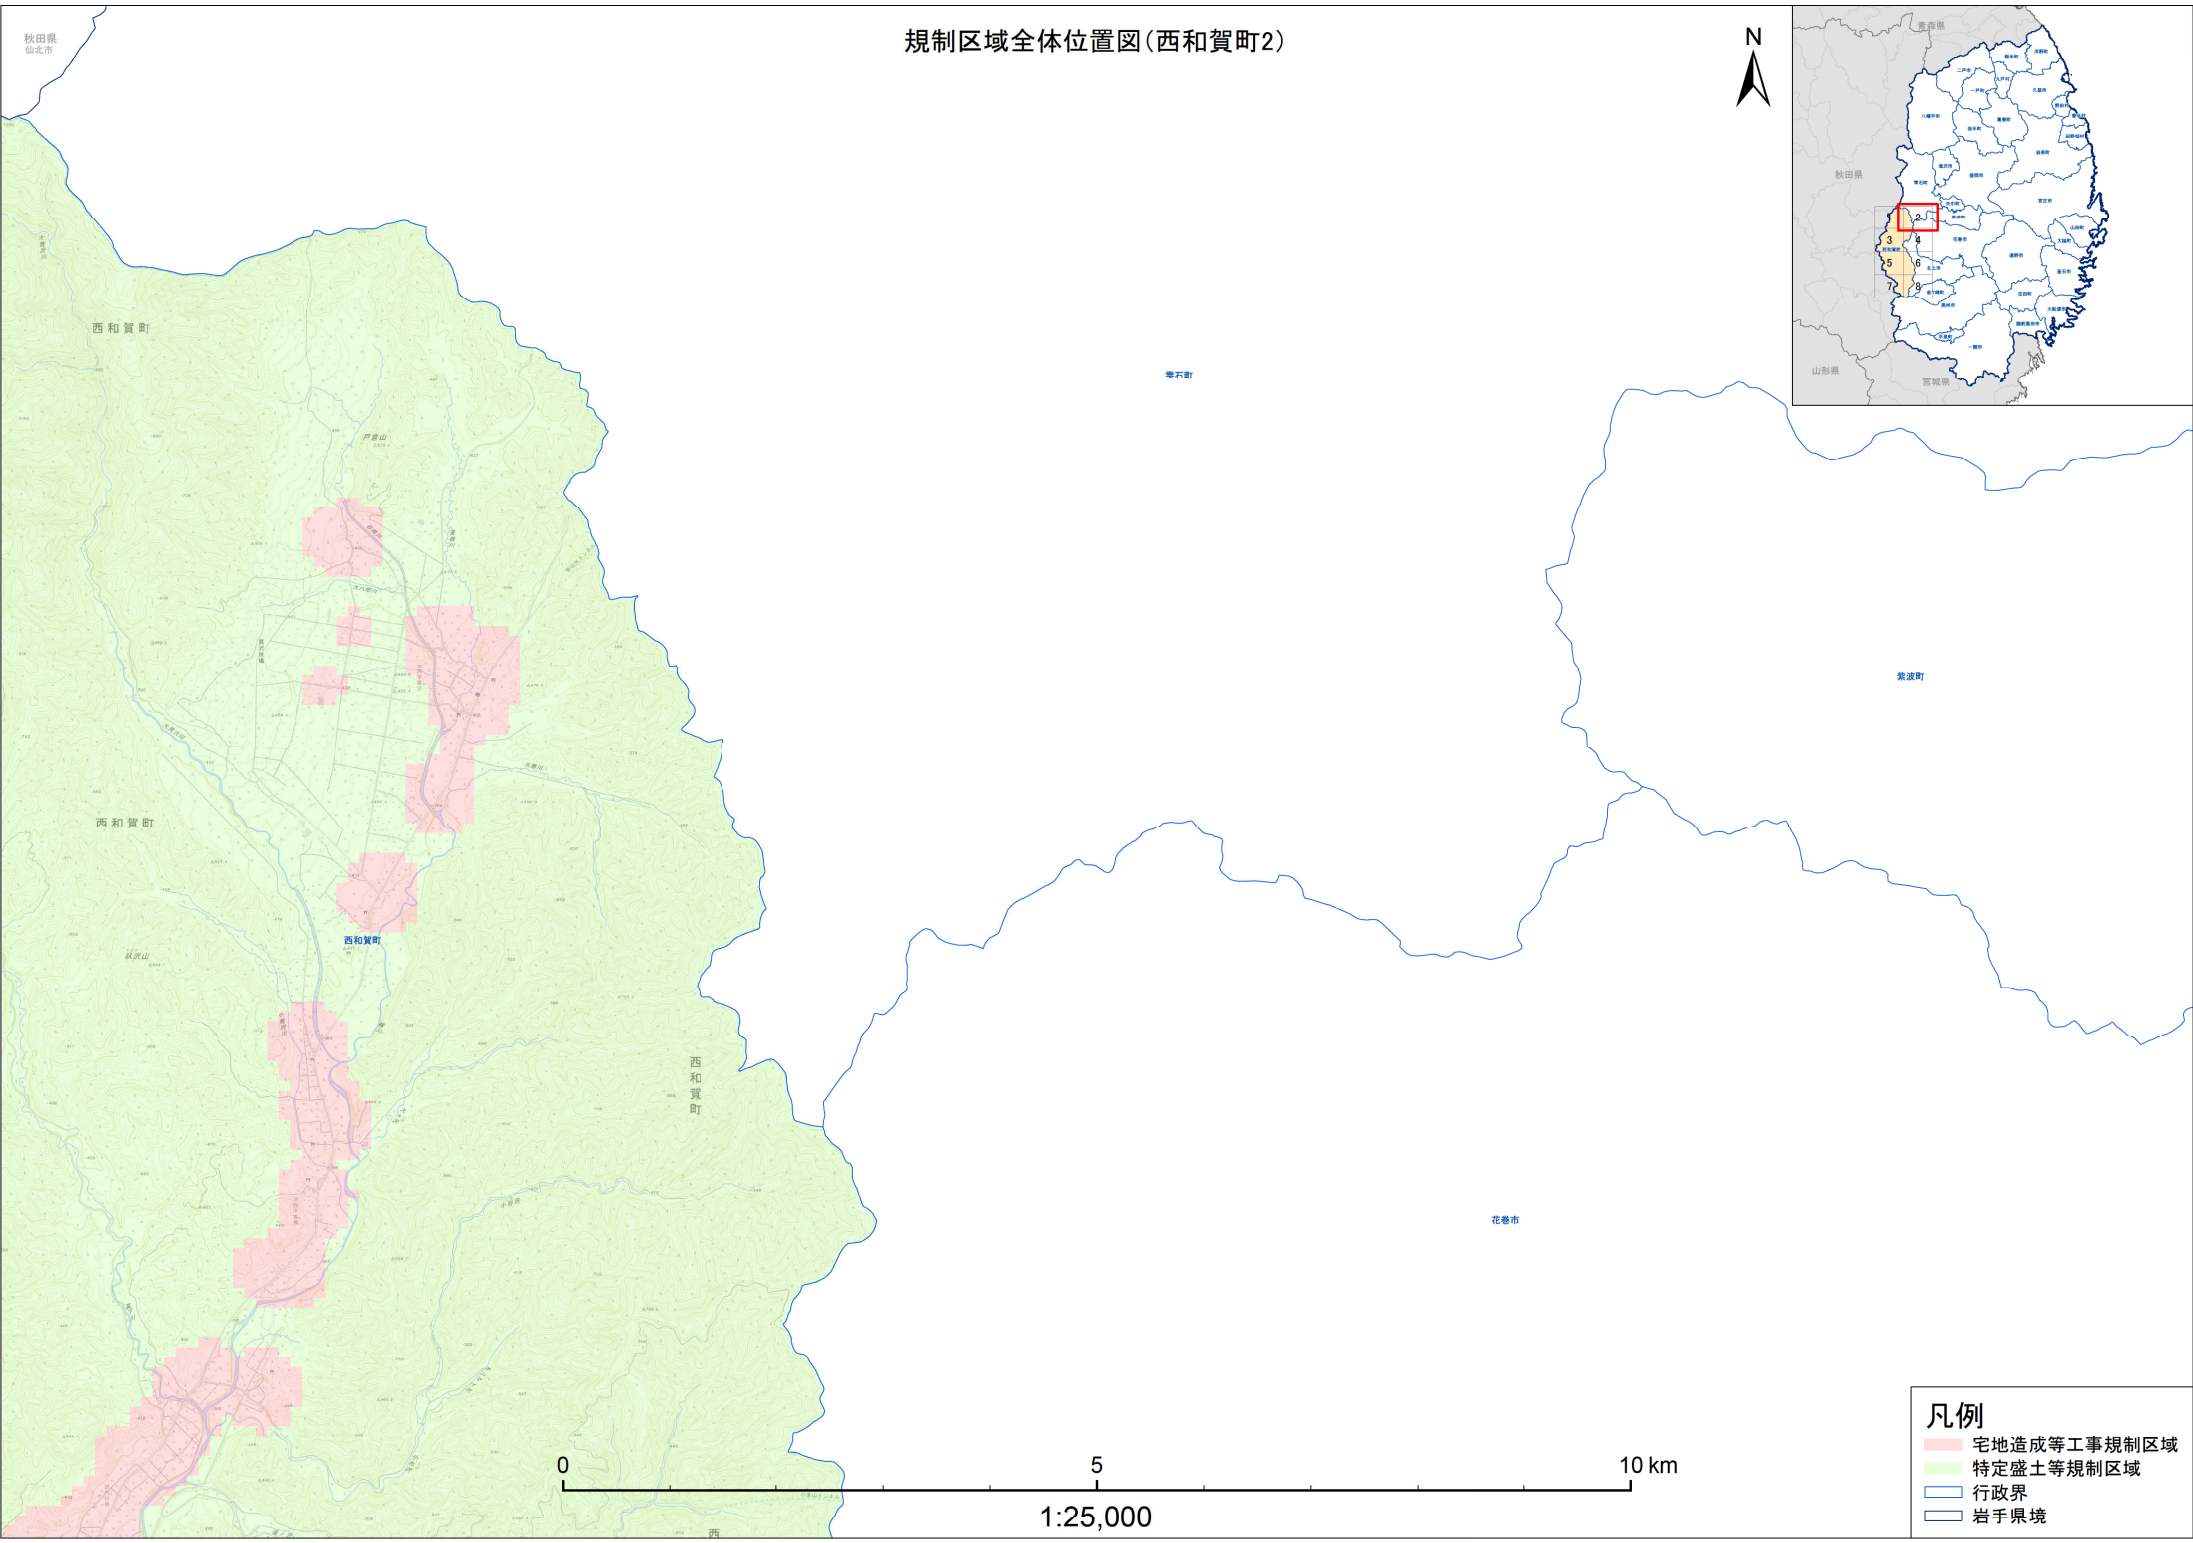

規制区域全体位置図(西和賀町)

- 凡例**
- 宅地造成等工事規制区域
 - 特定盛土等規制区域
 - 行政界
 - 岩手県境

規制区域全体位置図(西和賀町1)

- 凡例**
- 宅地造成等工事規制区域
 - 特定盛土等規制区域
 - 行政界
 - 岩手県境

規制区域全体位置図(西和賀町2)

- 凡例**
- 宅地造成等工事規制区域
 - 特定盛土等規制区域
 - 行政界
 - 岩手県境

規制区域全体位置図(西和賀町3)

- 凡例**
- 宅地造成等工事規制区域
 - 特定盛土等規制区域
 - 行政界
 - 岩手県境

規制区域全体位置図(西和賀町4)

1:25,000

凡例

- 宅地造成等工事規制区域
- 特定盛土等規制区域
- 行政界
- 岩手県境

規制区域全体位置图(西和賀町5)

秋田県
横手市

1:25,000

- 凡例**
- 宅地造成等工事規制区域
 - 特定盛土等規制区域
 - 行政界
 - 岩手県境

規制区域全体位置図(西和賀町6)

花巻市

北上市

1:25,000

凡例

-  宅地造成等工事規制区域
-  特定盛土等規制区域
-  行政界
-  岩手県境

規制区域全体位置図(西和賀町7)

- 凡例**
- 宅地造成等工事規制区域
 - 特定盛土等規制区域
 - 行政界
 - 岩手県境

規制区域全体位置図(西和賀町8)

- 凡例**
- 宅地造成等工事規制区域
 - 特定盛土等規制区域
 - 行政界
 - 岩手県境