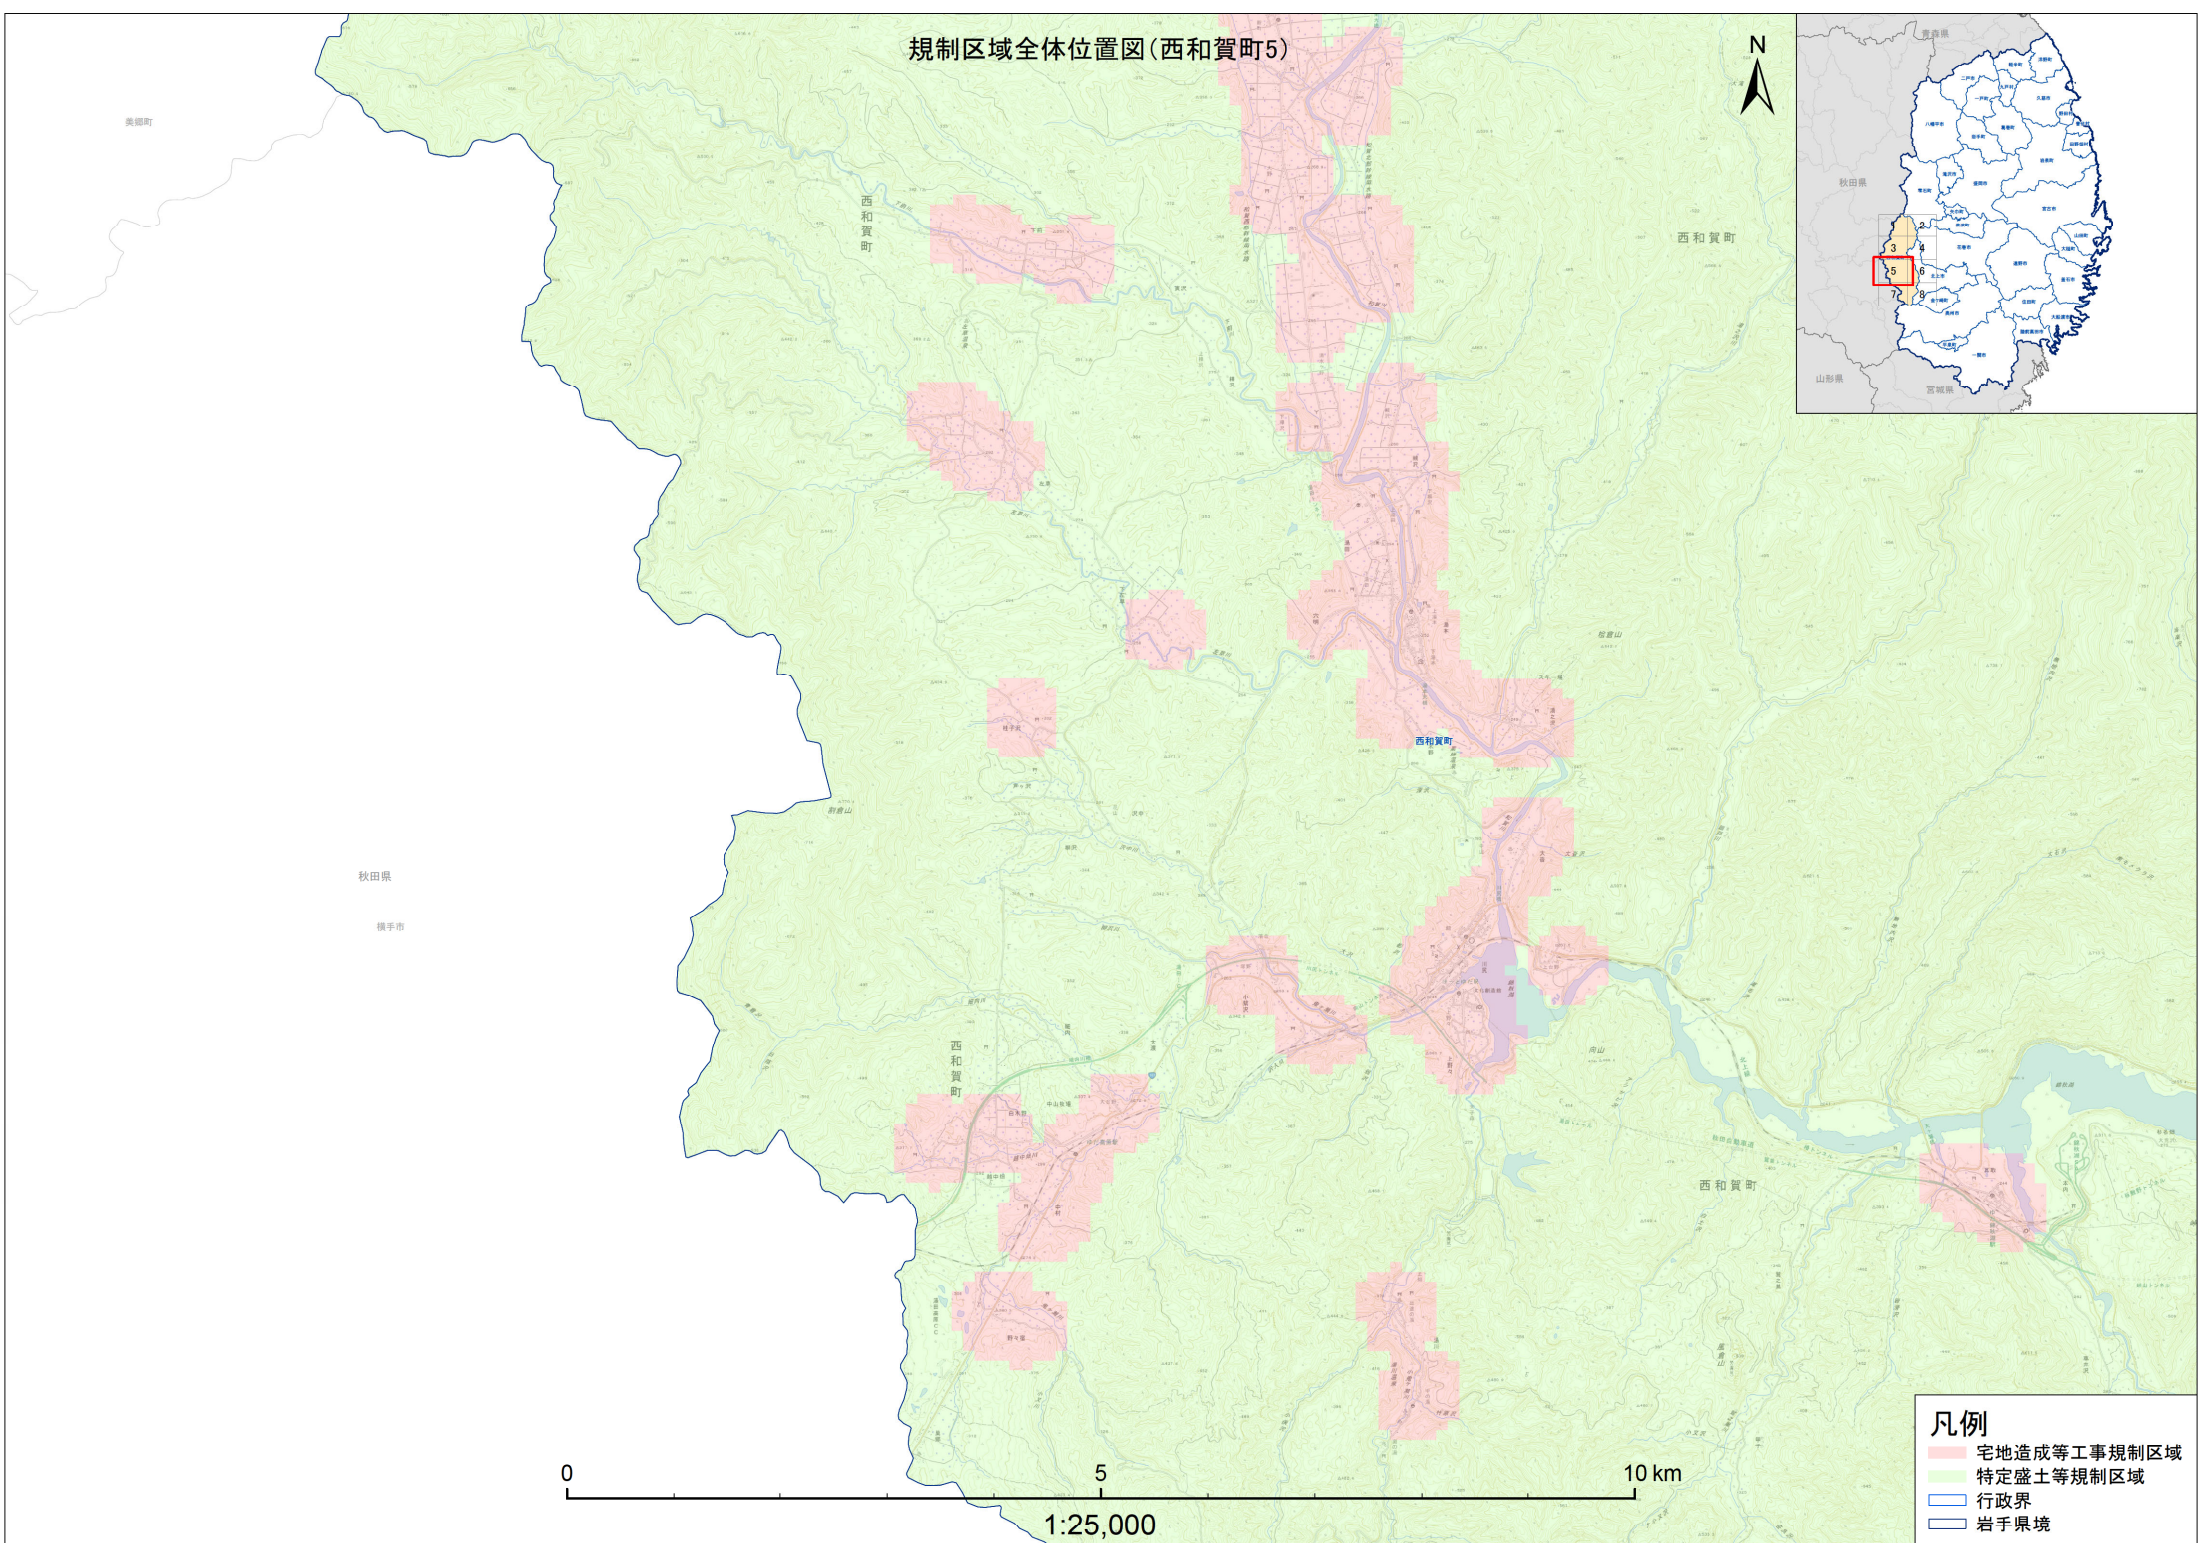

規制区域全体位置図(西和賀町)

- 凡例**
- 宅地造成等工事規制区域
 - 特定盛土等規制区域
 - 行政界
 - 岩手県境

規制区域全体位置図(西和賀町1)

- 凡例**
- 宅地造成等工事規制区域
 - 特定盛土等規制区域
 - 行政界
 - 岩手県境

規制区域全体位置図(西和賀町2)

- 凡例**
- 宅地造成等工事規制区域
 - 特定盛土等規制区域
 - 行政界
 - 岩手県境

規制区域全体位置図(西和賀町3)

- 凡例**
- 宅地造成等工事規制区域
 - 特定盛土等規制区域
 - 行政界
 - 岩手県境

規制区域全体位置図(西和賀町4)

1:25,000

凡例

- 宅地造成等工事規制区域
- 特定盛土等規制区域
- 行政界
- 岩手県境

規制区域全体位置图(西和賀町5)

秋田県
横手市

1:25,000

- 凡例**
- 宅地造成等工事規制区域
 - 特定盛土等規制区域
 - 行政界
 - 岩手県境

規制区域全体位置図(西和賀町6)

花巻市

北上市

1:25,000

凡例

-  宅地造成等工事規制区域
-  特定盛土等規制区域
-  行政界
-  岩手県境

規制区域全体位置図(西和賀町7)

- 凡例**
- 宅地造成等工事規制区域
 - 特定盛土等規制区域
 - 行政界
 - 岩手県境

規制区域全体位置図(西和賀町8)

- 凡例**
- 宅地造成等工事規制区域
 - 特定盛土等規制区域
 - 行政界
 - 岩手県境