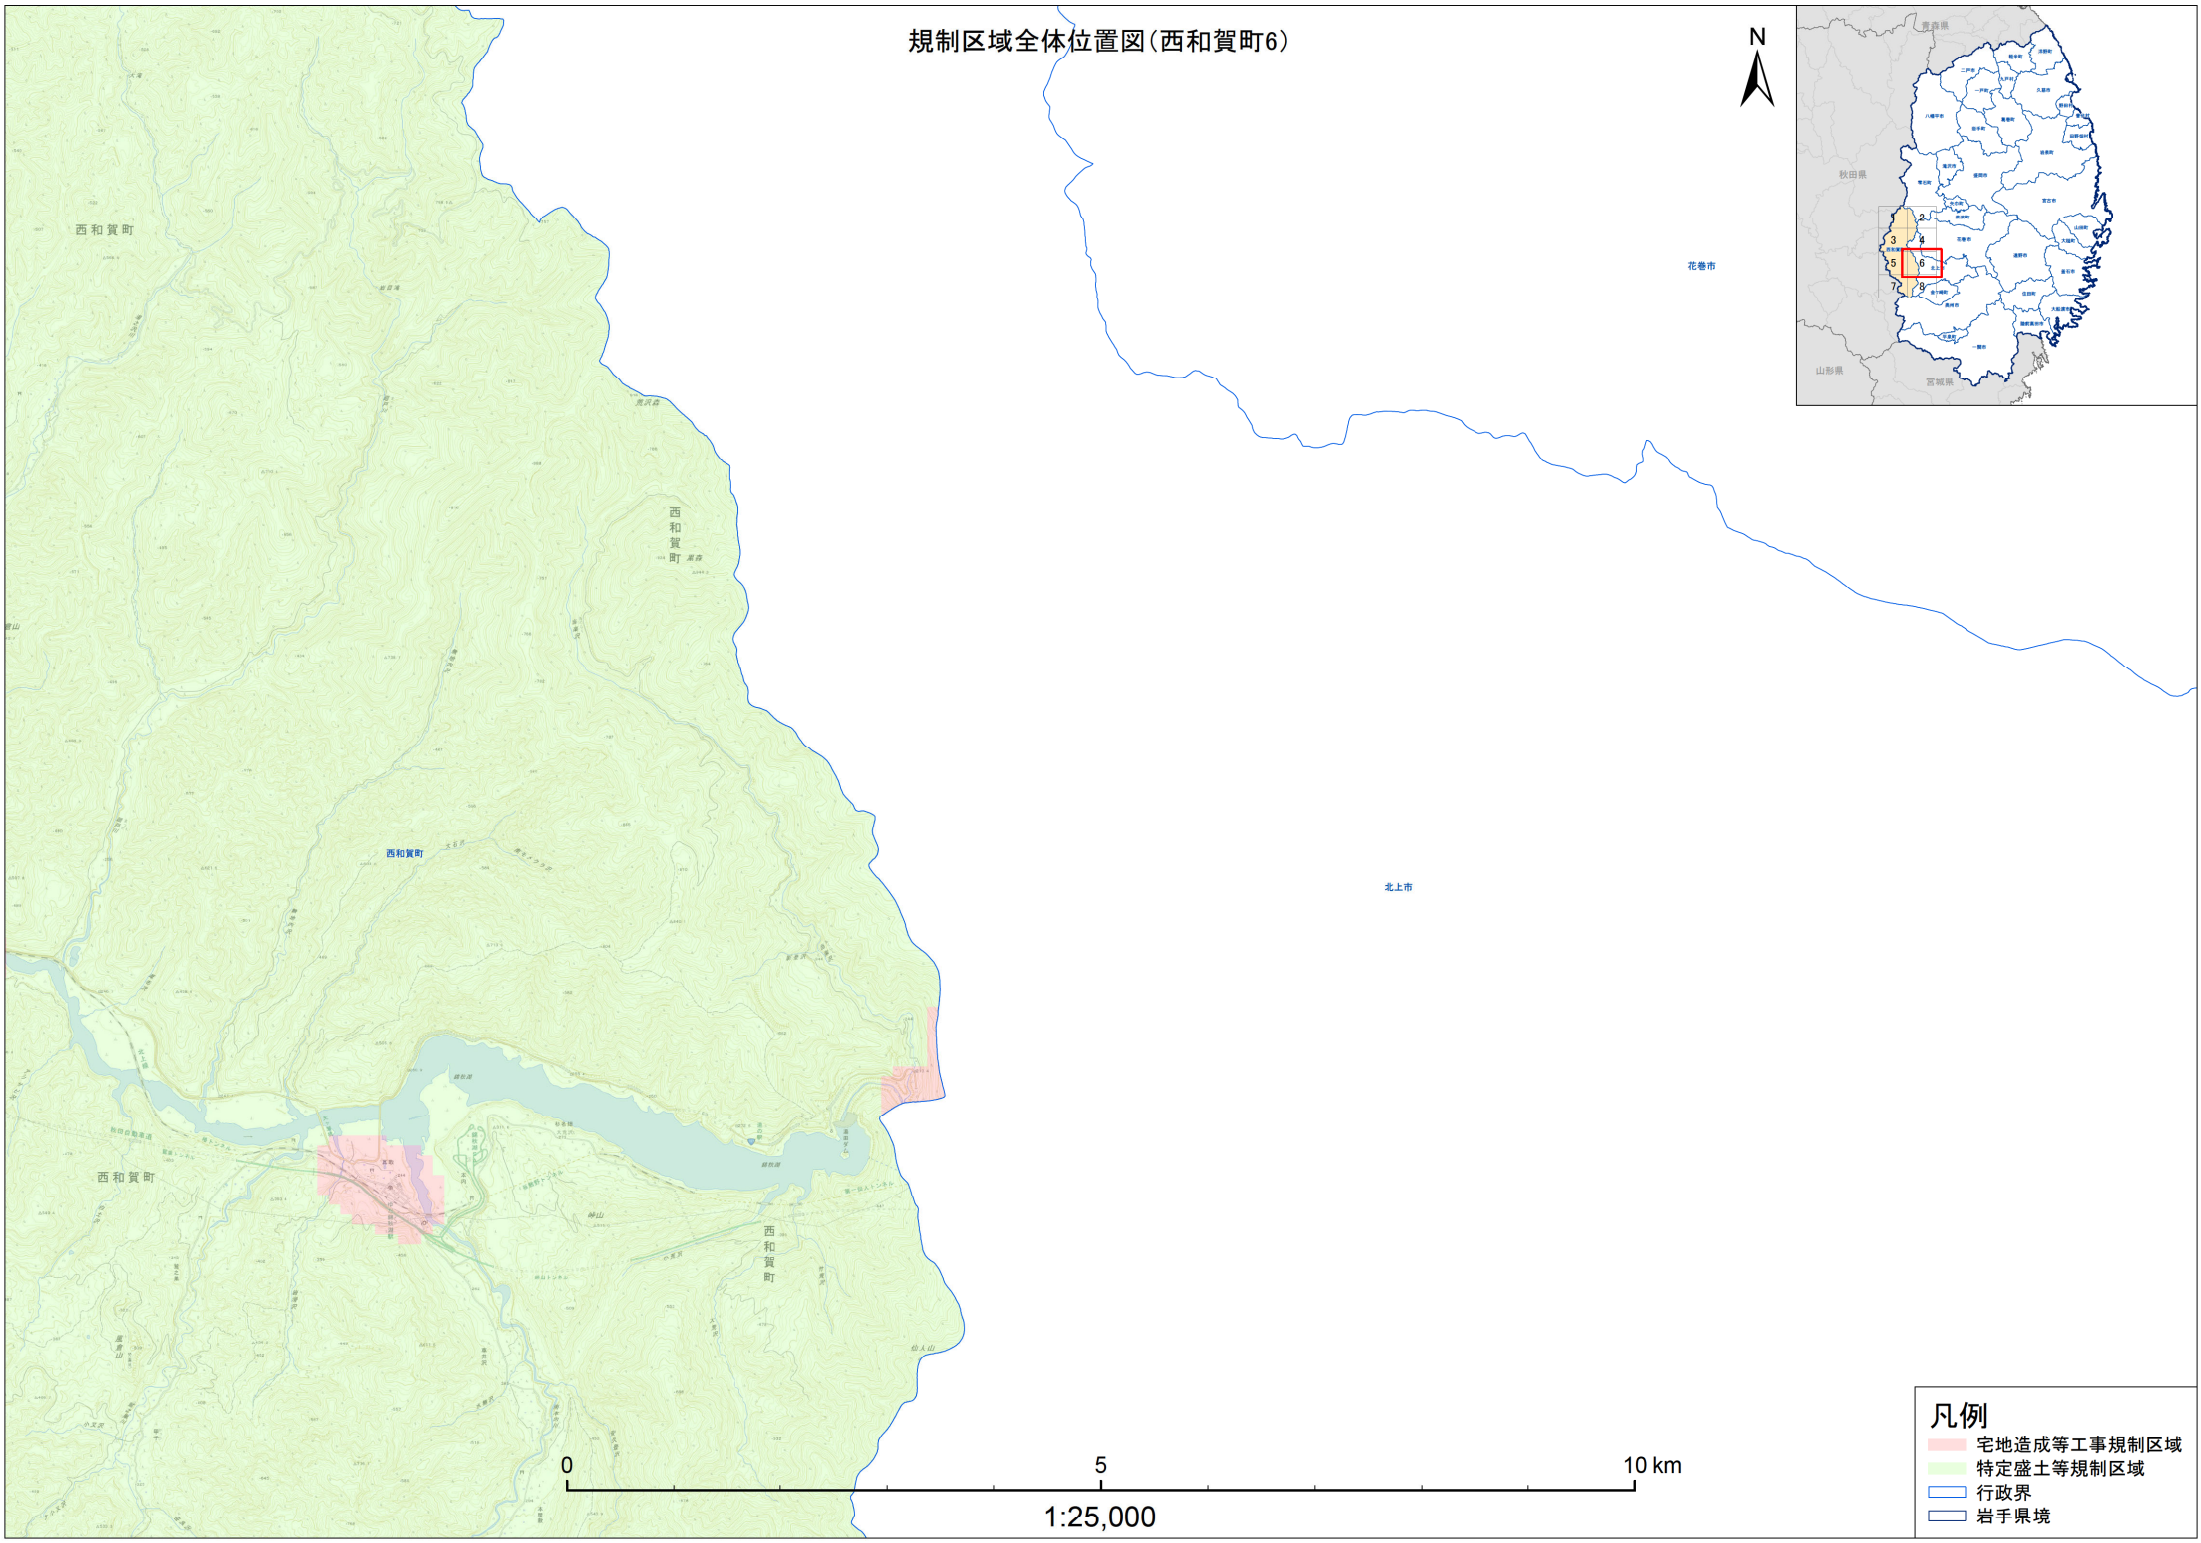

規制区域全体位置図(西和賀町)

- 凡例**
- 宅地造成等工事規制区域
 - 特定盛土等規制区域
 - 行政界
 - 岩手県境

規制区域全体位置図(西和賀町1)

- 凡例**
- 宅地造成等工事規制区域
 - 特定盛土等規制区域
 - 行政界
 - 岩手県境

規制区域全体位置図(西和賀町2)

- 凡例**
- 宅地造成等工事規制区域
 - 特定盛土等規制区域
 - 行政界
 - 岩手県境

規制区域全体位置図(西和賀町3)

- 凡例**
- 宅地造成等工事規制区域
 - 特定盛土等規制区域
 - 行政界
 - 岩手県境

規制区域全体位置図(西和賀町4)

1:25,000

凡例

- 宅地造成等工事規制区域
- 特定盛土等規制区域
- 行政界
- 岩手県境

規制区域全体位置图(西和賀町5)

秋田県
横手市

1:25,000

- 凡例**
- 宅地造成等工事規制区域
 - 特定盛土等規制区域
 - 行政界
 - 岩手県境

規制区域全体位置図(西和賀町6)

花巻市

北上市

1:25,000

凡例

-  宅地造成等工事規制区域
-  特定盛土等規制区域
-  行政界
-  岩手県境

規制区域全体位置図(西和賀町7)

- 凡例**
- 宅地造成等工事規制区域
 - 特定盛土等規制区域
 - 行政界
 - 岩手県境

規制区域全体位置図(西和賀町8)

- 凡例**
- 宅地造成等工事規制区域
 - 特定盛土等規制区域
 - 行政界
 - 岩手県境