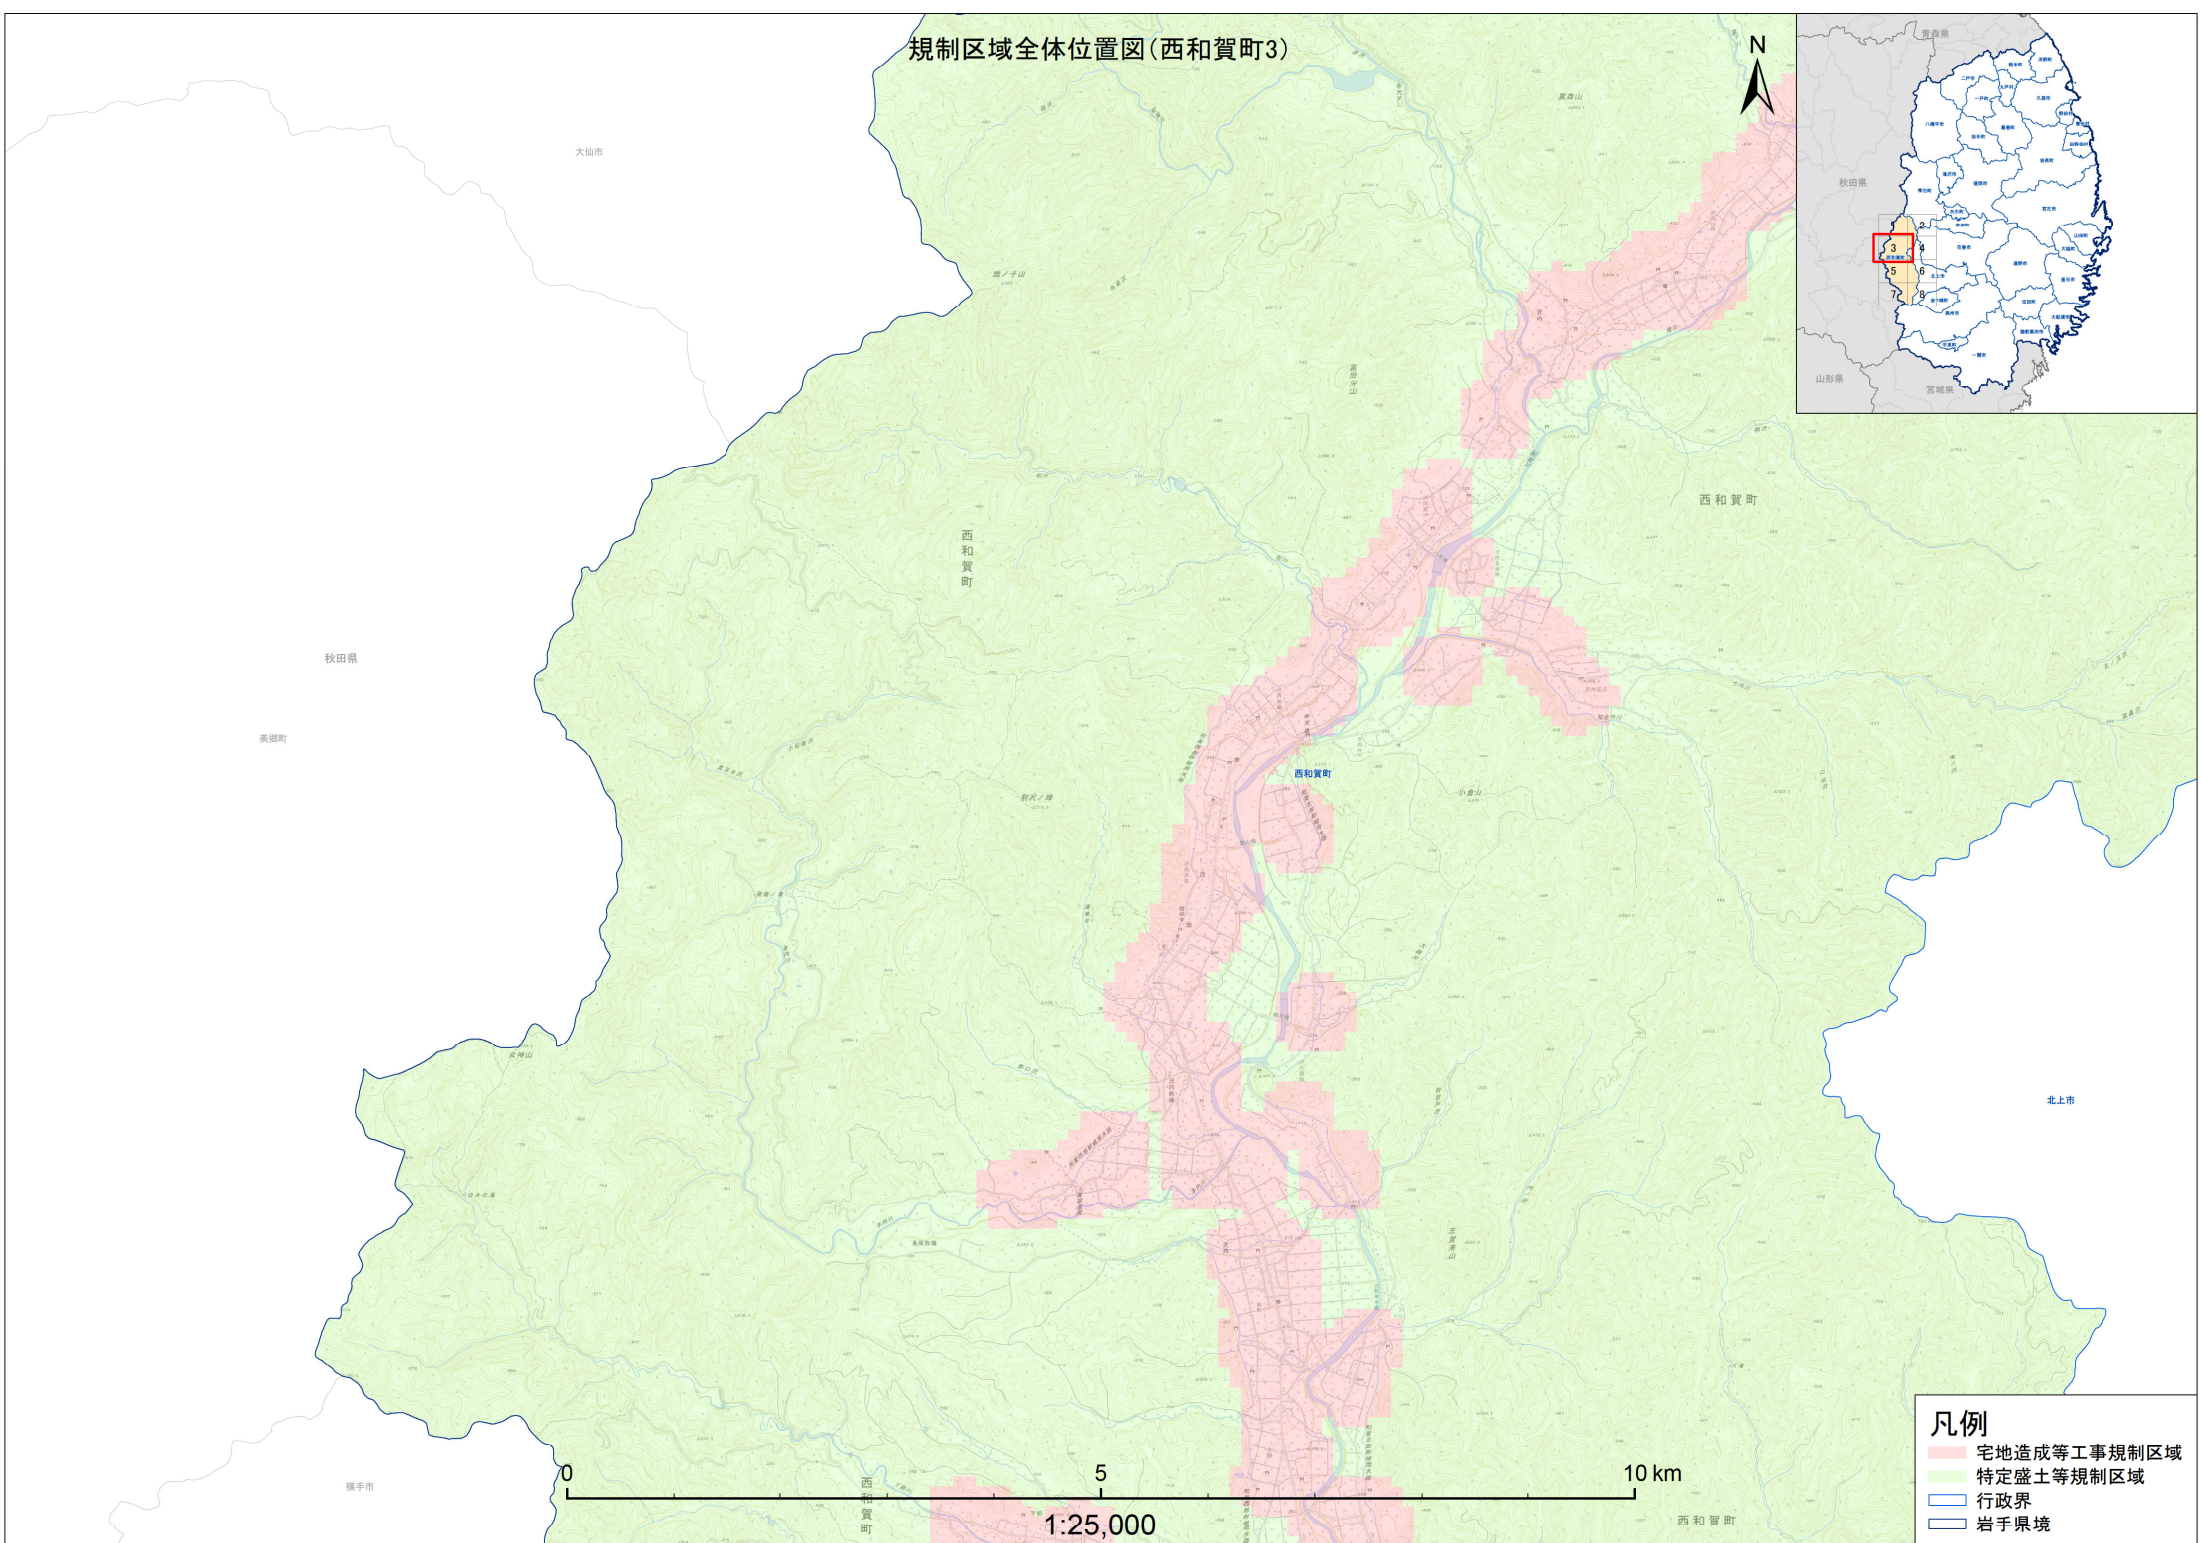

規制区域全体位置図(西和賀町)

- 凡例**
- 宅地造成等工事規制区域
 - 特定盛土等規制区域
 - 行政界
 - 岩手県境

規制区域全体位置図(西和賀町1)

- 凡例**
- 宅地造成等工事規制区域
 - 特定盛土等規制区域
 - 行政界
 - 岩手県境

規制区域全体位置図(西和賀町2)

- 凡例**
- 宅地造成等工事規制区域
 - 特定盛土等規制区域
 - 行政界
 - 岩手県境

規制区域全体位置図(西和賀町3)

- 凡例**
- 宅地造成等工事規制区域
 - 特定盛土等規制区域
 - 行政界
 - 岩手県境

規制区域全体位置図(西和賀町4)

1:25,000

凡例

- 宅地造成等工事規制区域
- 特定盛土等規制区域
- 行政界
- 岩手県境

規制区域全体位置图(西和賀町5)

秋田県
横手市

1:25,000

- 凡例**
- 宅地造成等工事規制区域
 - 特定盛土等規制区域
 - 行政界
 - 岩手県境

規制区域全体位置図(西和賀町6)

花巻市

北上市

1:25,000

凡例

-  宅地造成等工事規制区域
-  特定盛土等規制区域
-  行政界
-  岩手県境

規制区域全体位置図(西和賀町7)

- 凡例**
- 宅地造成等工事規制区域
 - 特定盛土等規制区域
 - 行政界
 - 岩手県境

規制区域全体位置図(西和賀町8)

- 凡例**
- 宅地造成等工事規制区域
 - 特定盛土等規制区域
 - 行政界
 - 岩手県境