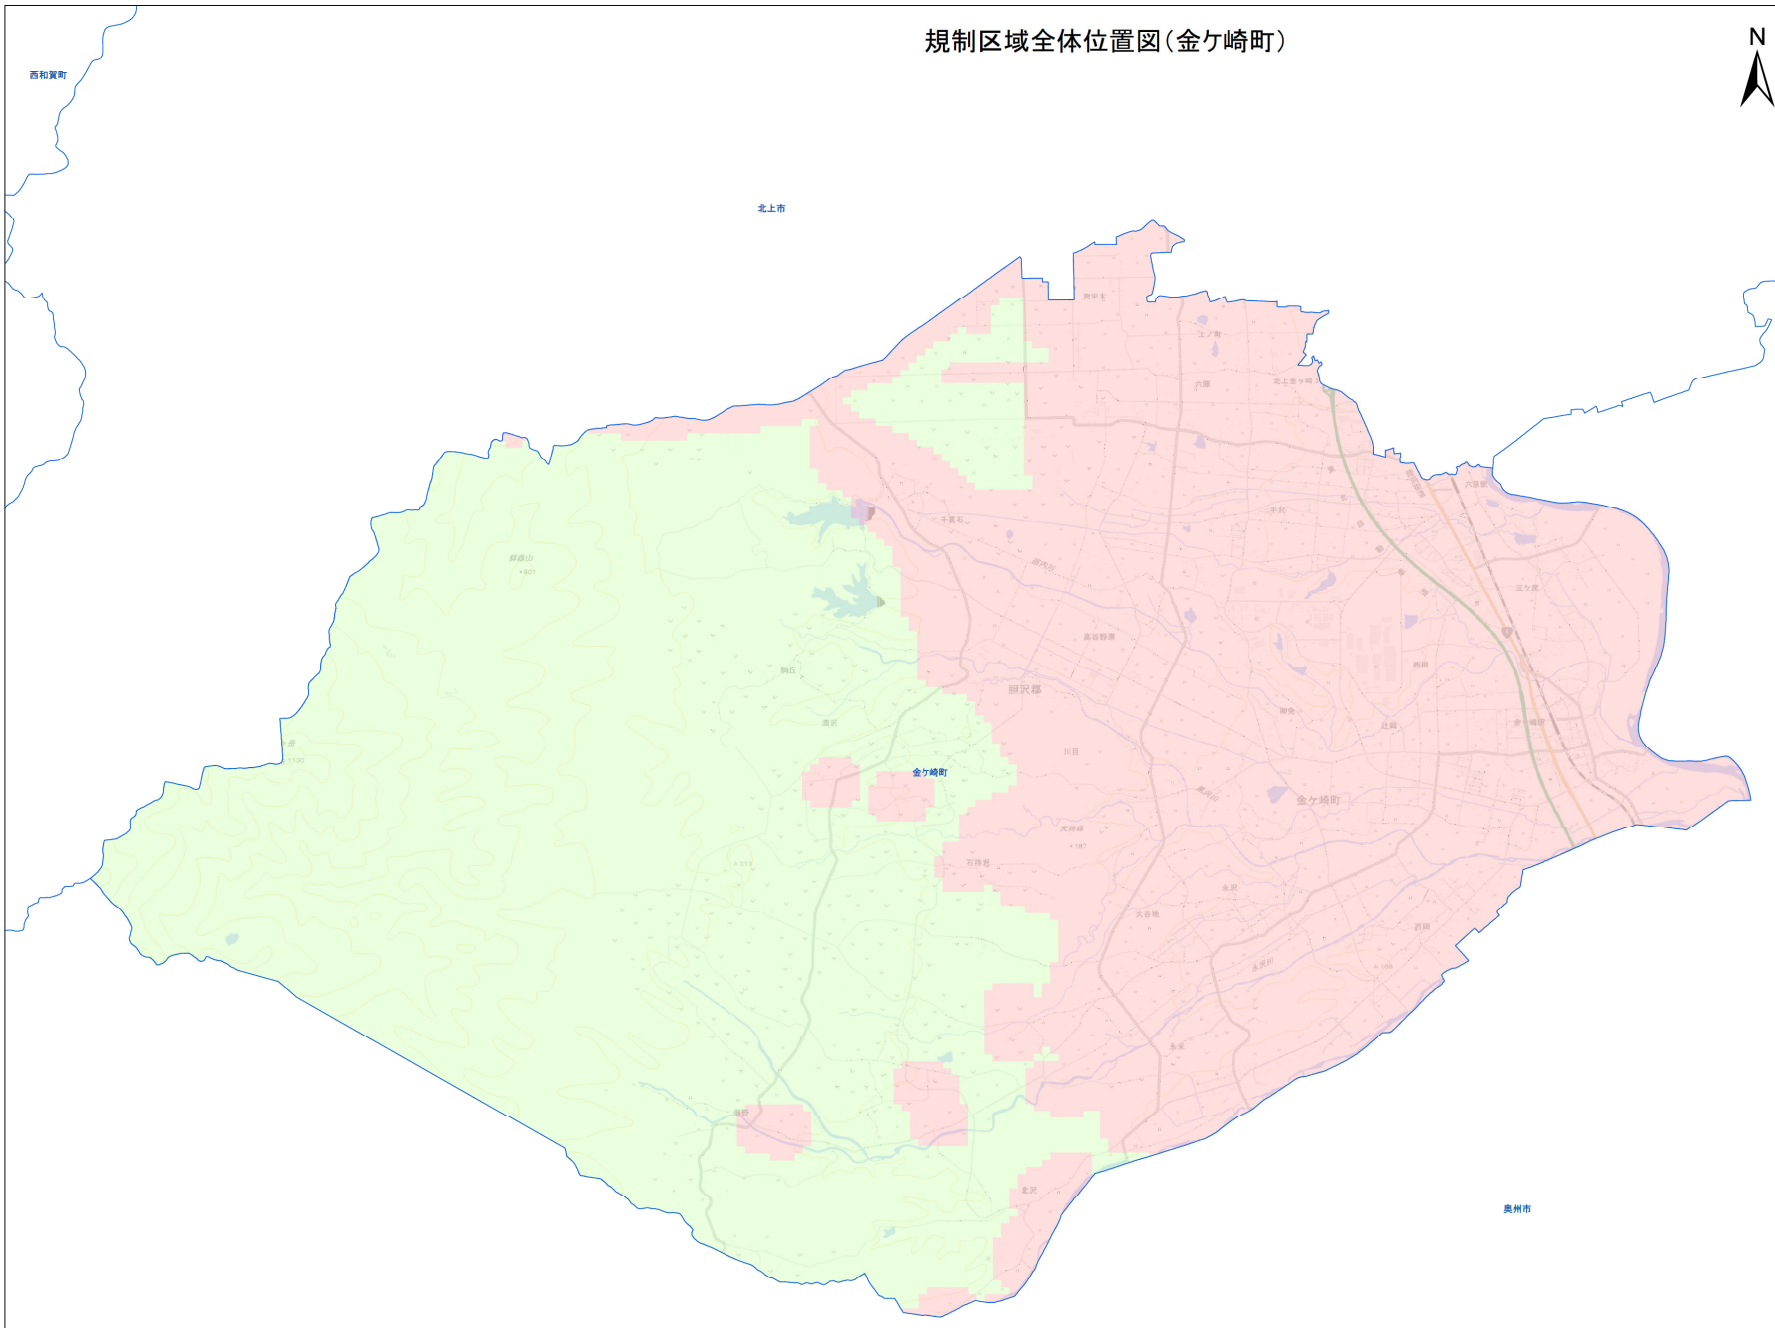

規制区域全体位置図(金ヶ崎町)

1:35,000

- 凡例**
- 宅地造成等工事規制区域
 - 特定盛土等規制区域
 - 行政界
 - 岩手県境

規制区域全体位置図(金ヶ崎町1)

花巻市

北上市

奥州市

金ヶ崎町

金ヶ崎町

0

5

10 km

1:25,000

凡例

- 宅地造成等工事規制区域
- 特定盛土等規制区域
- 行政界
- 岩手県境

規制区域全体位置図(金ヶ崎町2)

1:25,000

- 凡例**
- 宅地造成等工事規制区域
 - 特定盛土等規制区域
 - 行政界
 - 岩手県境

規制区域全体位置図(金ヶ崎町3)

1:25,000

- 凡例**
- 宅地造成等工事規制区域
 - 特定盛土等規制区域
 - 行政界
 - 岩手県境