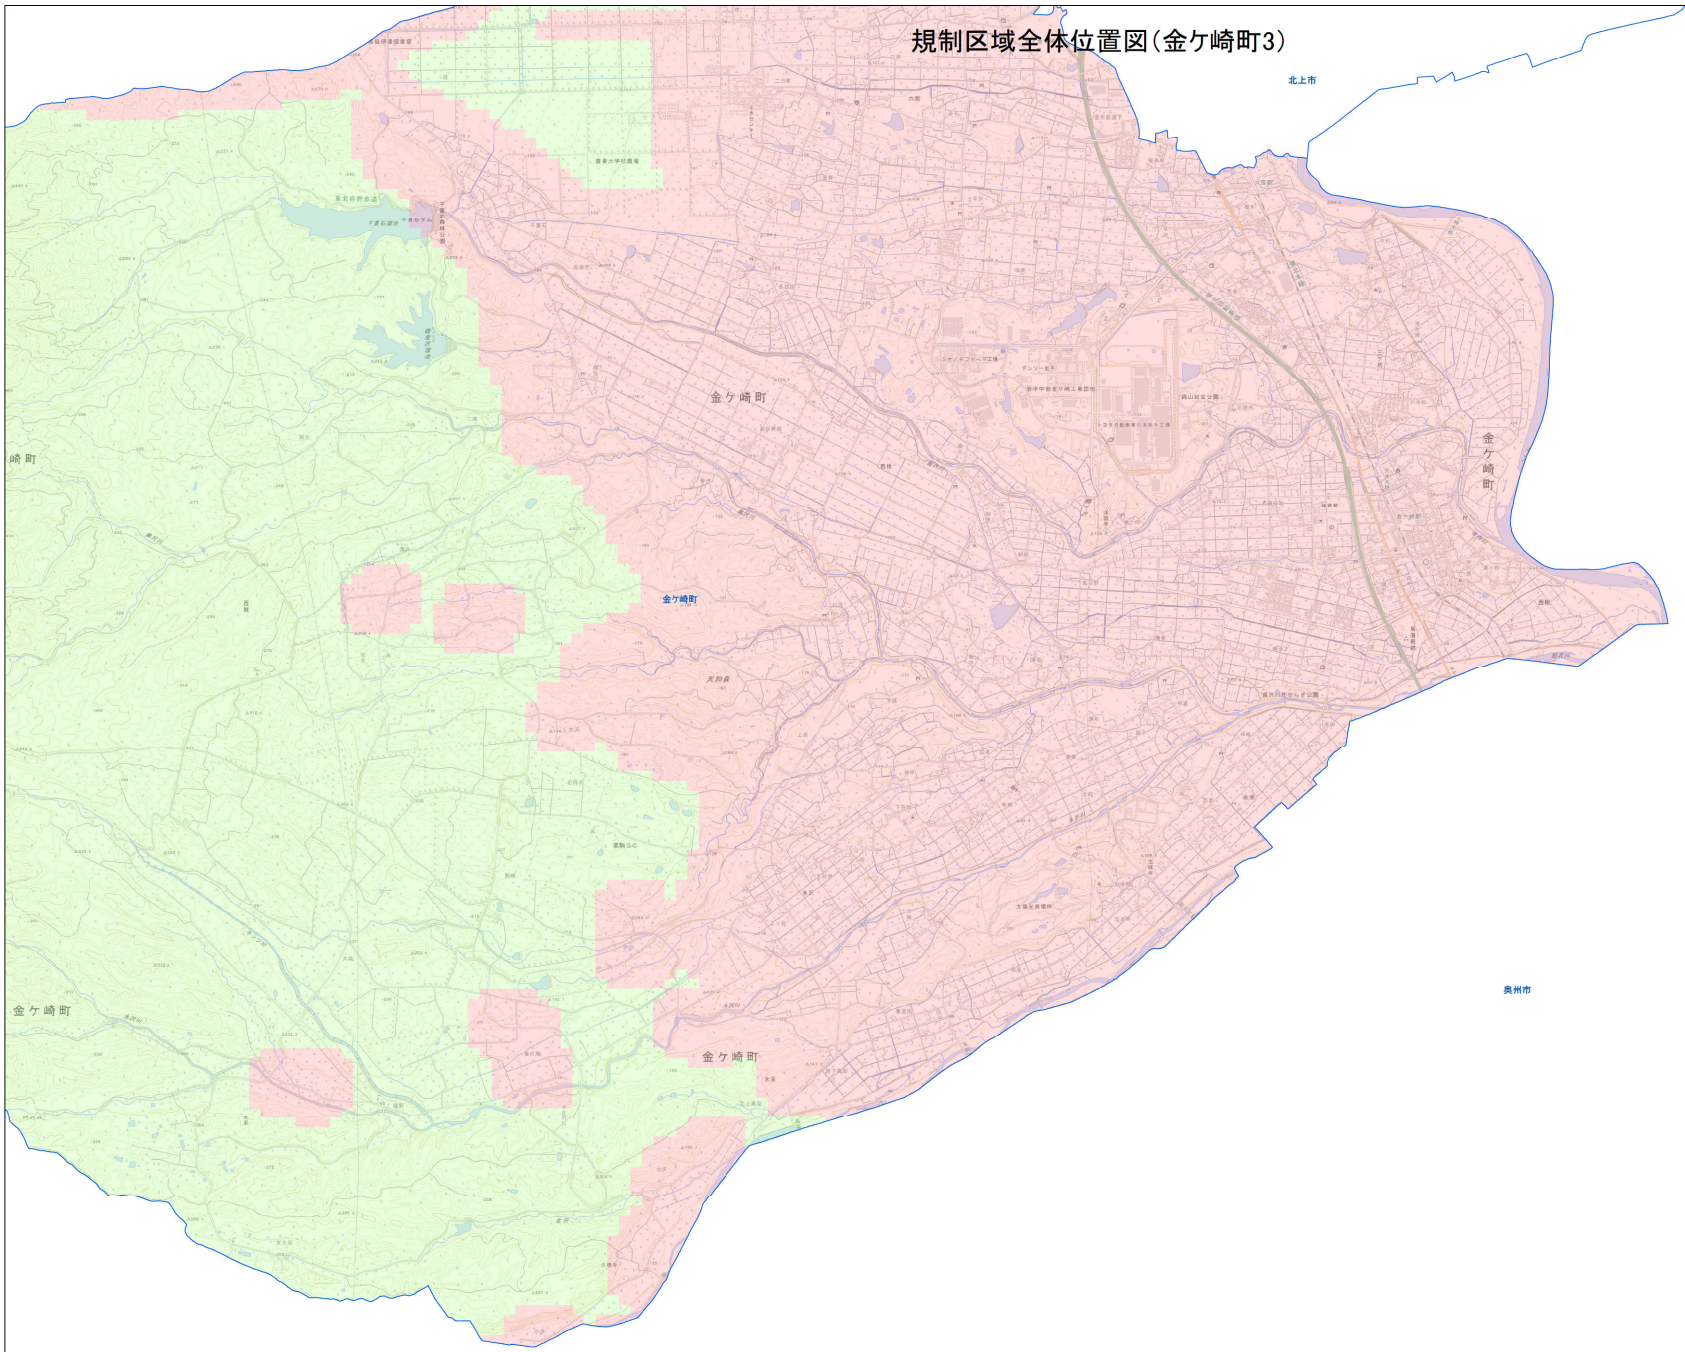

規制区域全体位置図(金ヶ崎町)

1:35,000

- 凡例**
- 宅地造成等工事規制区域
 - 特定盛土等規制区域
 - 行政界
 - 岩手県境

規制区域全体位置図(金ヶ崎町1)

花巻市

北上市

奥州市

金ヶ崎町

金ヶ崎町

0

5

10 km

1:25,000

凡例

- 宅地造成等工事規制区域
- 特定盛土等規制区域
- 行政界
- 岩手県境

規制区域全体位置図(金ヶ崎町2)

1:25,000

- 凡例**
- 宅地造成等工事規制区域
 - 特定盛土等規制区域
 - 行政界
 - 岩手県境

規制区域全体位置図(金ヶ崎町3)

1:25,000

- 凡例**
- 宅地造成等工事規制区域
 - 特定盛土等規制区域
 - 行政界
 - 岩手県境