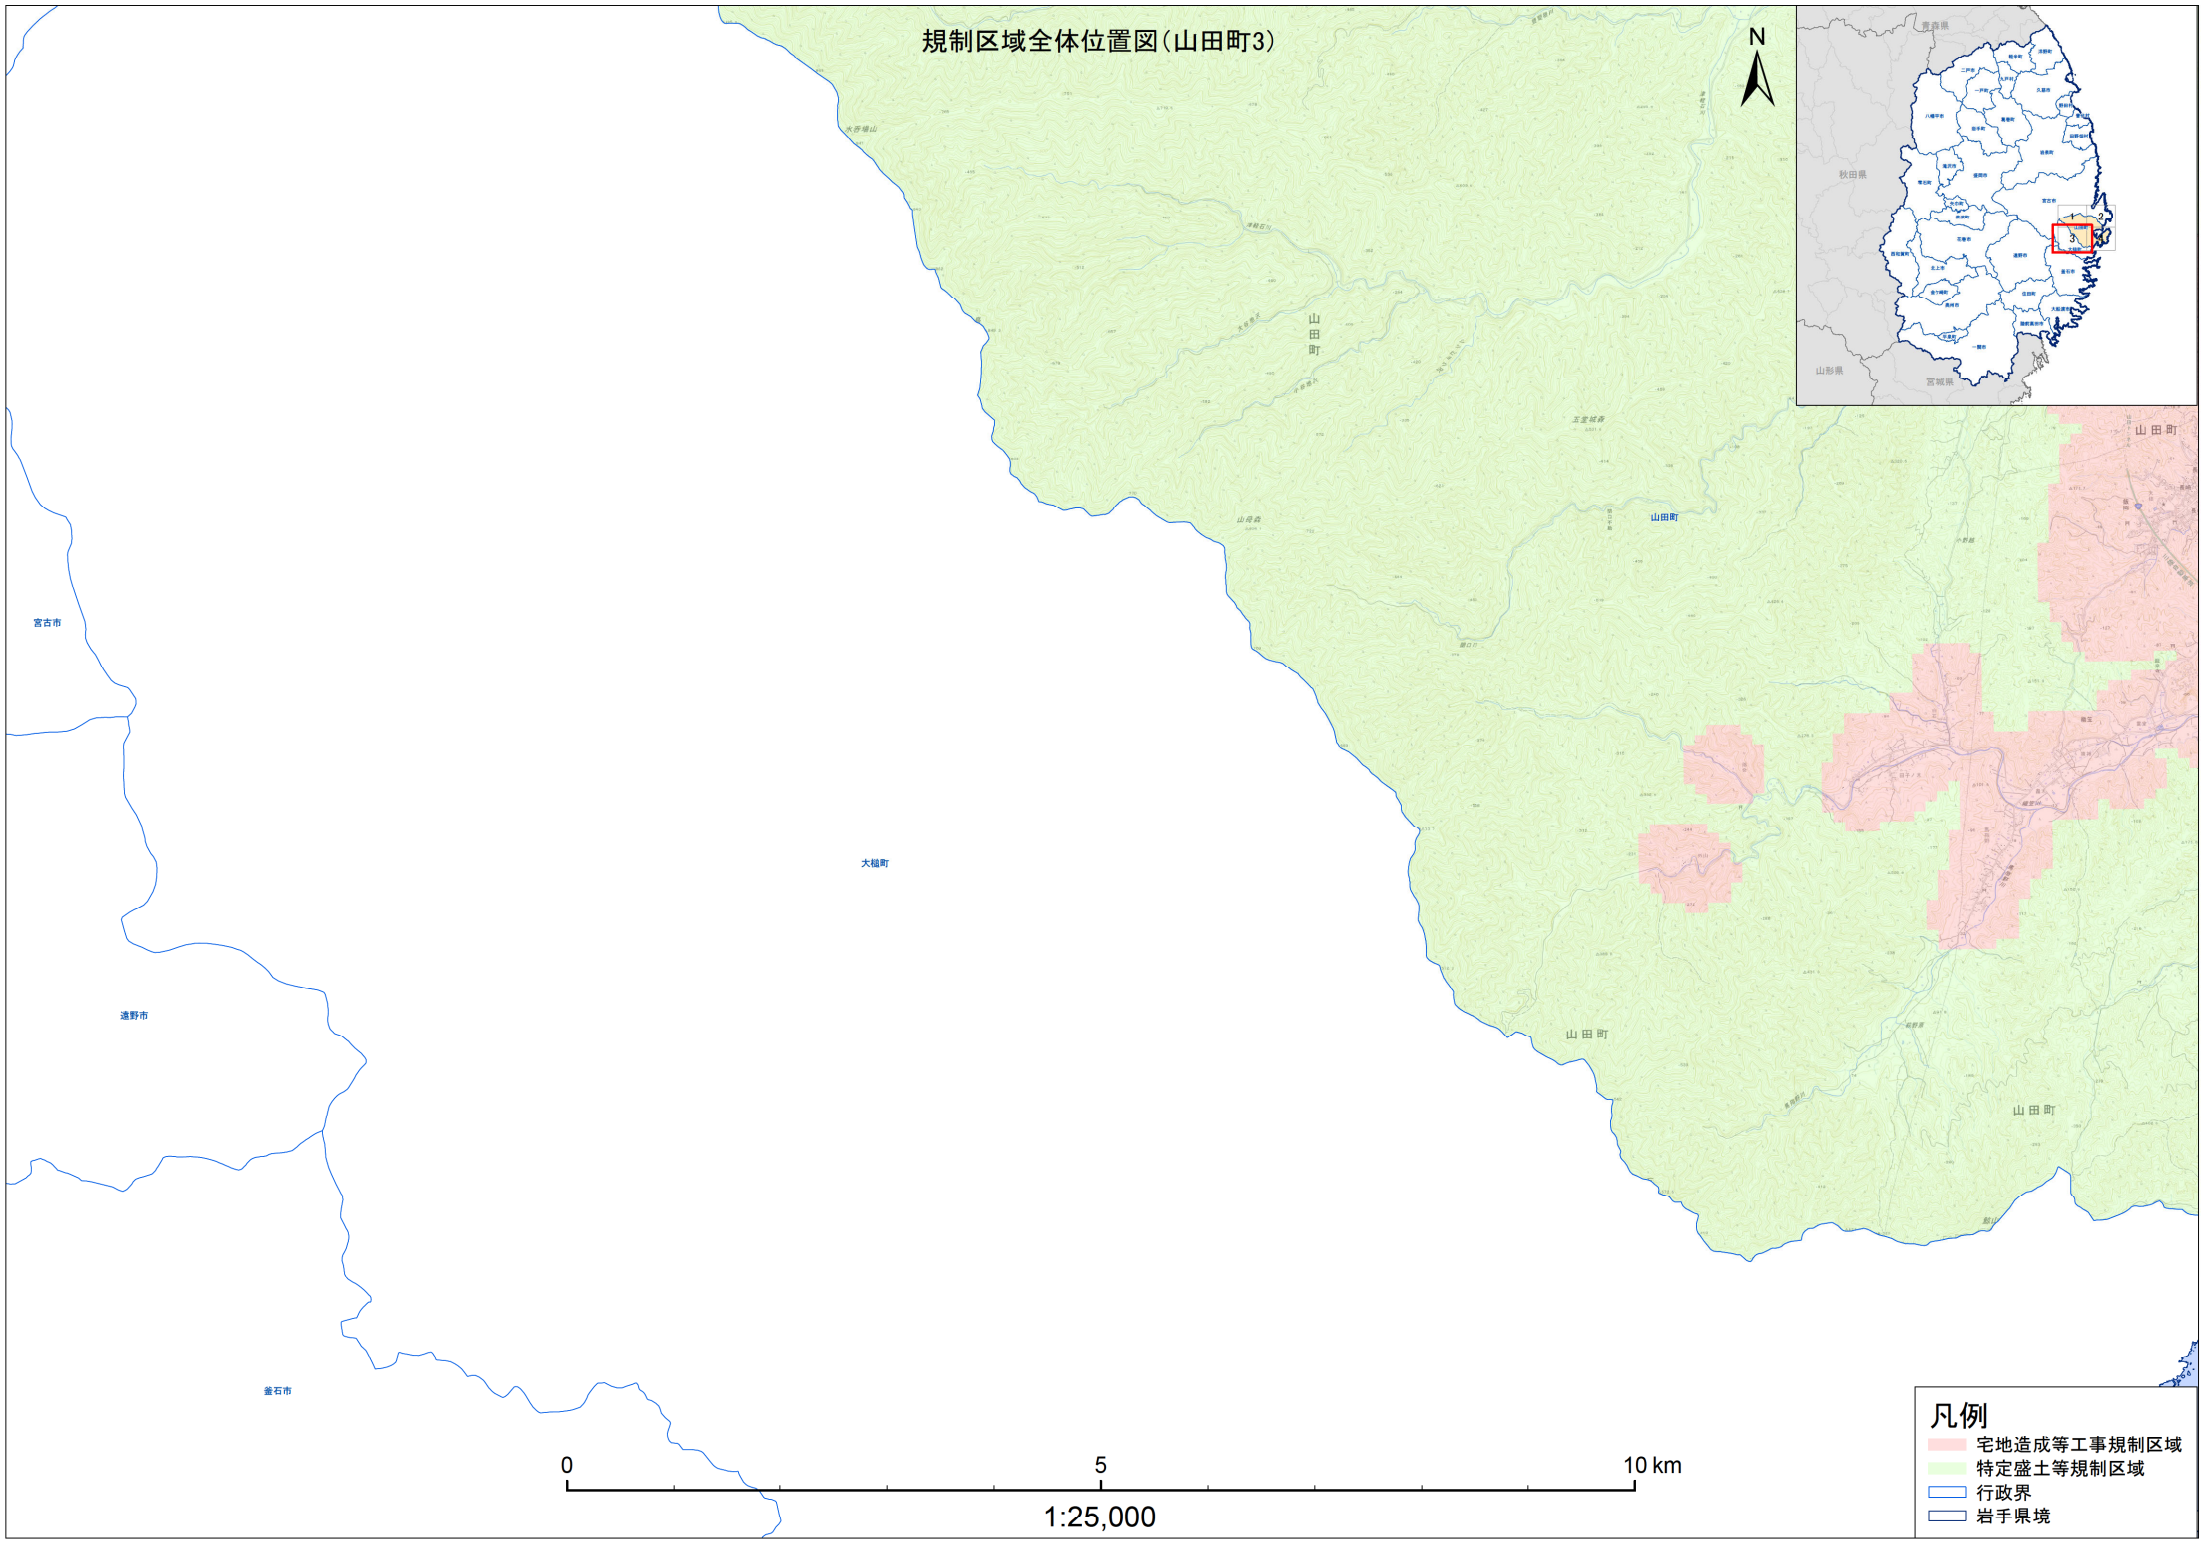

規制区域全体位置図(山田町3)

1:25,000

1. 凡例
2. 宅地造成等工事規制区域
   - 特定盛土等規制区域
   - 行政界
   - 岩手県境