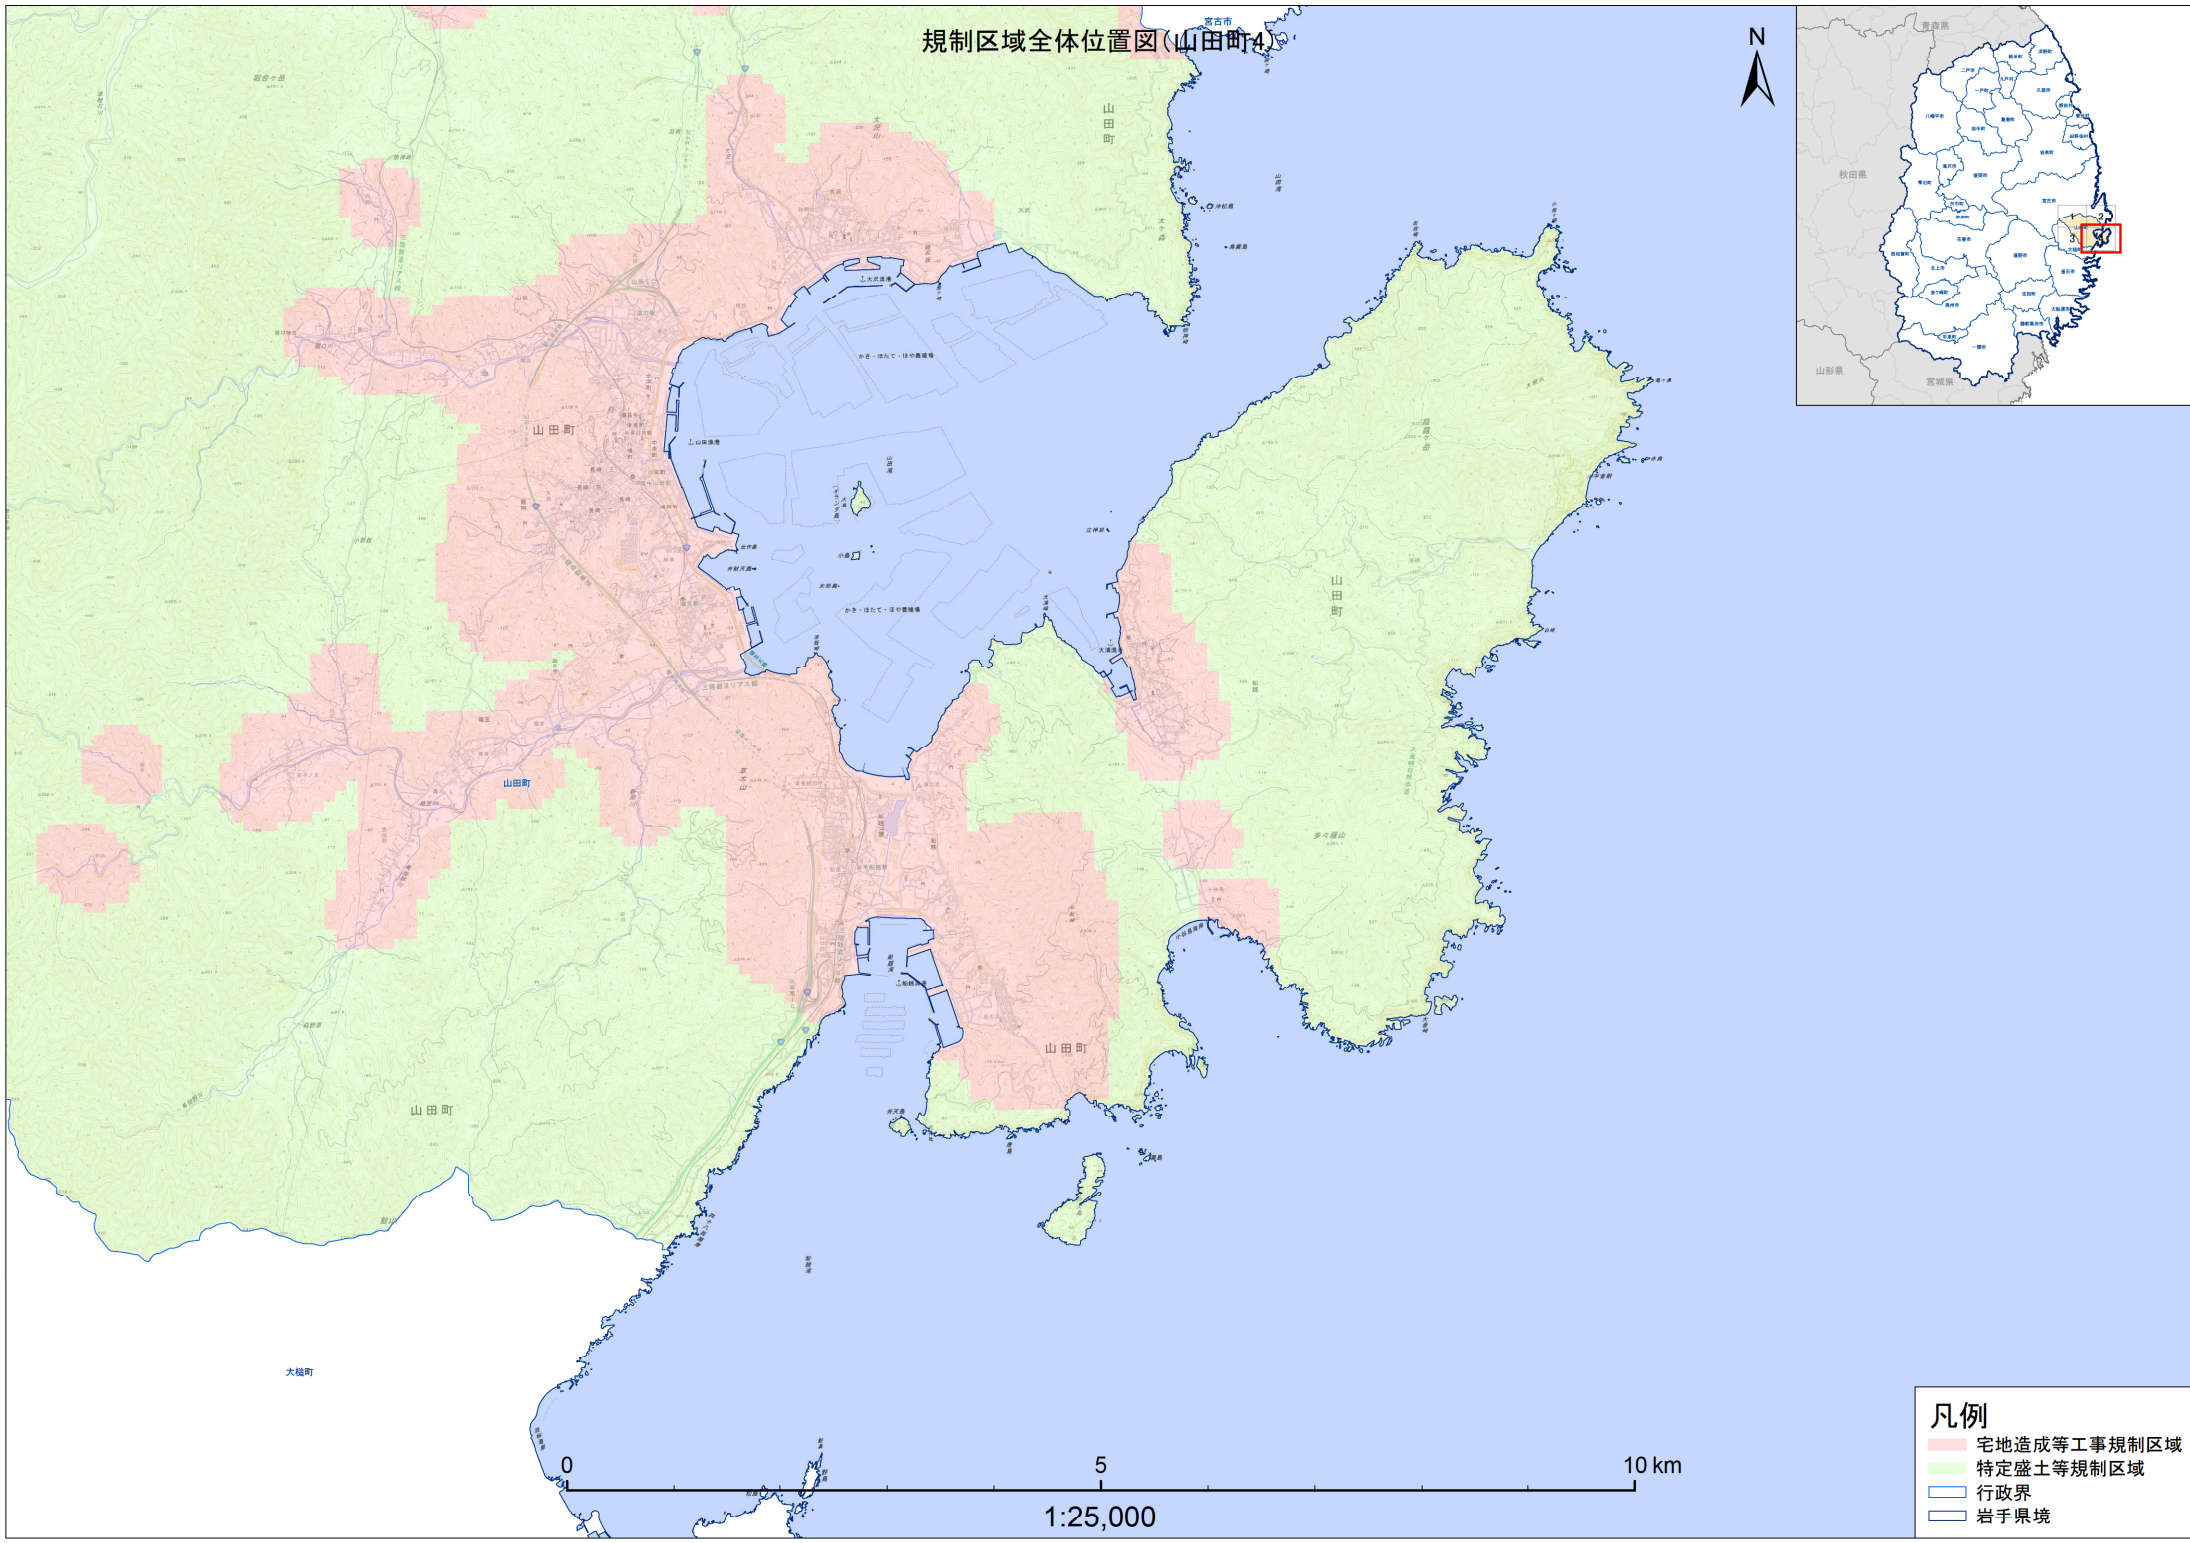

# 規制区域全体位置図(山田町1)

宮古市

大槌町

山田町

山田町

山田町

山田町

1:25,000

- 凡例**
- 宅地造成等工事規制区域
  - 特定盛土等規制区域
  - 行政界
  - 岩手県境

規制区域全体位置図(山田町2)

宮古市

山田町

山田町

山田町

山田町

5

10 km

1:25,000

凡例

- 宅地造成等工事規制区域
- 特定盛土等規制区域
- 行政界
- 岩手県境

規制区域全体位置図(山田町3)

1:25,000

- 凡例
- 宅地造成等工事規制区域
  - 特定盛土等規制区域
  - 行政界
  - 岩手県境

規制区域全体位置図(山田町4)