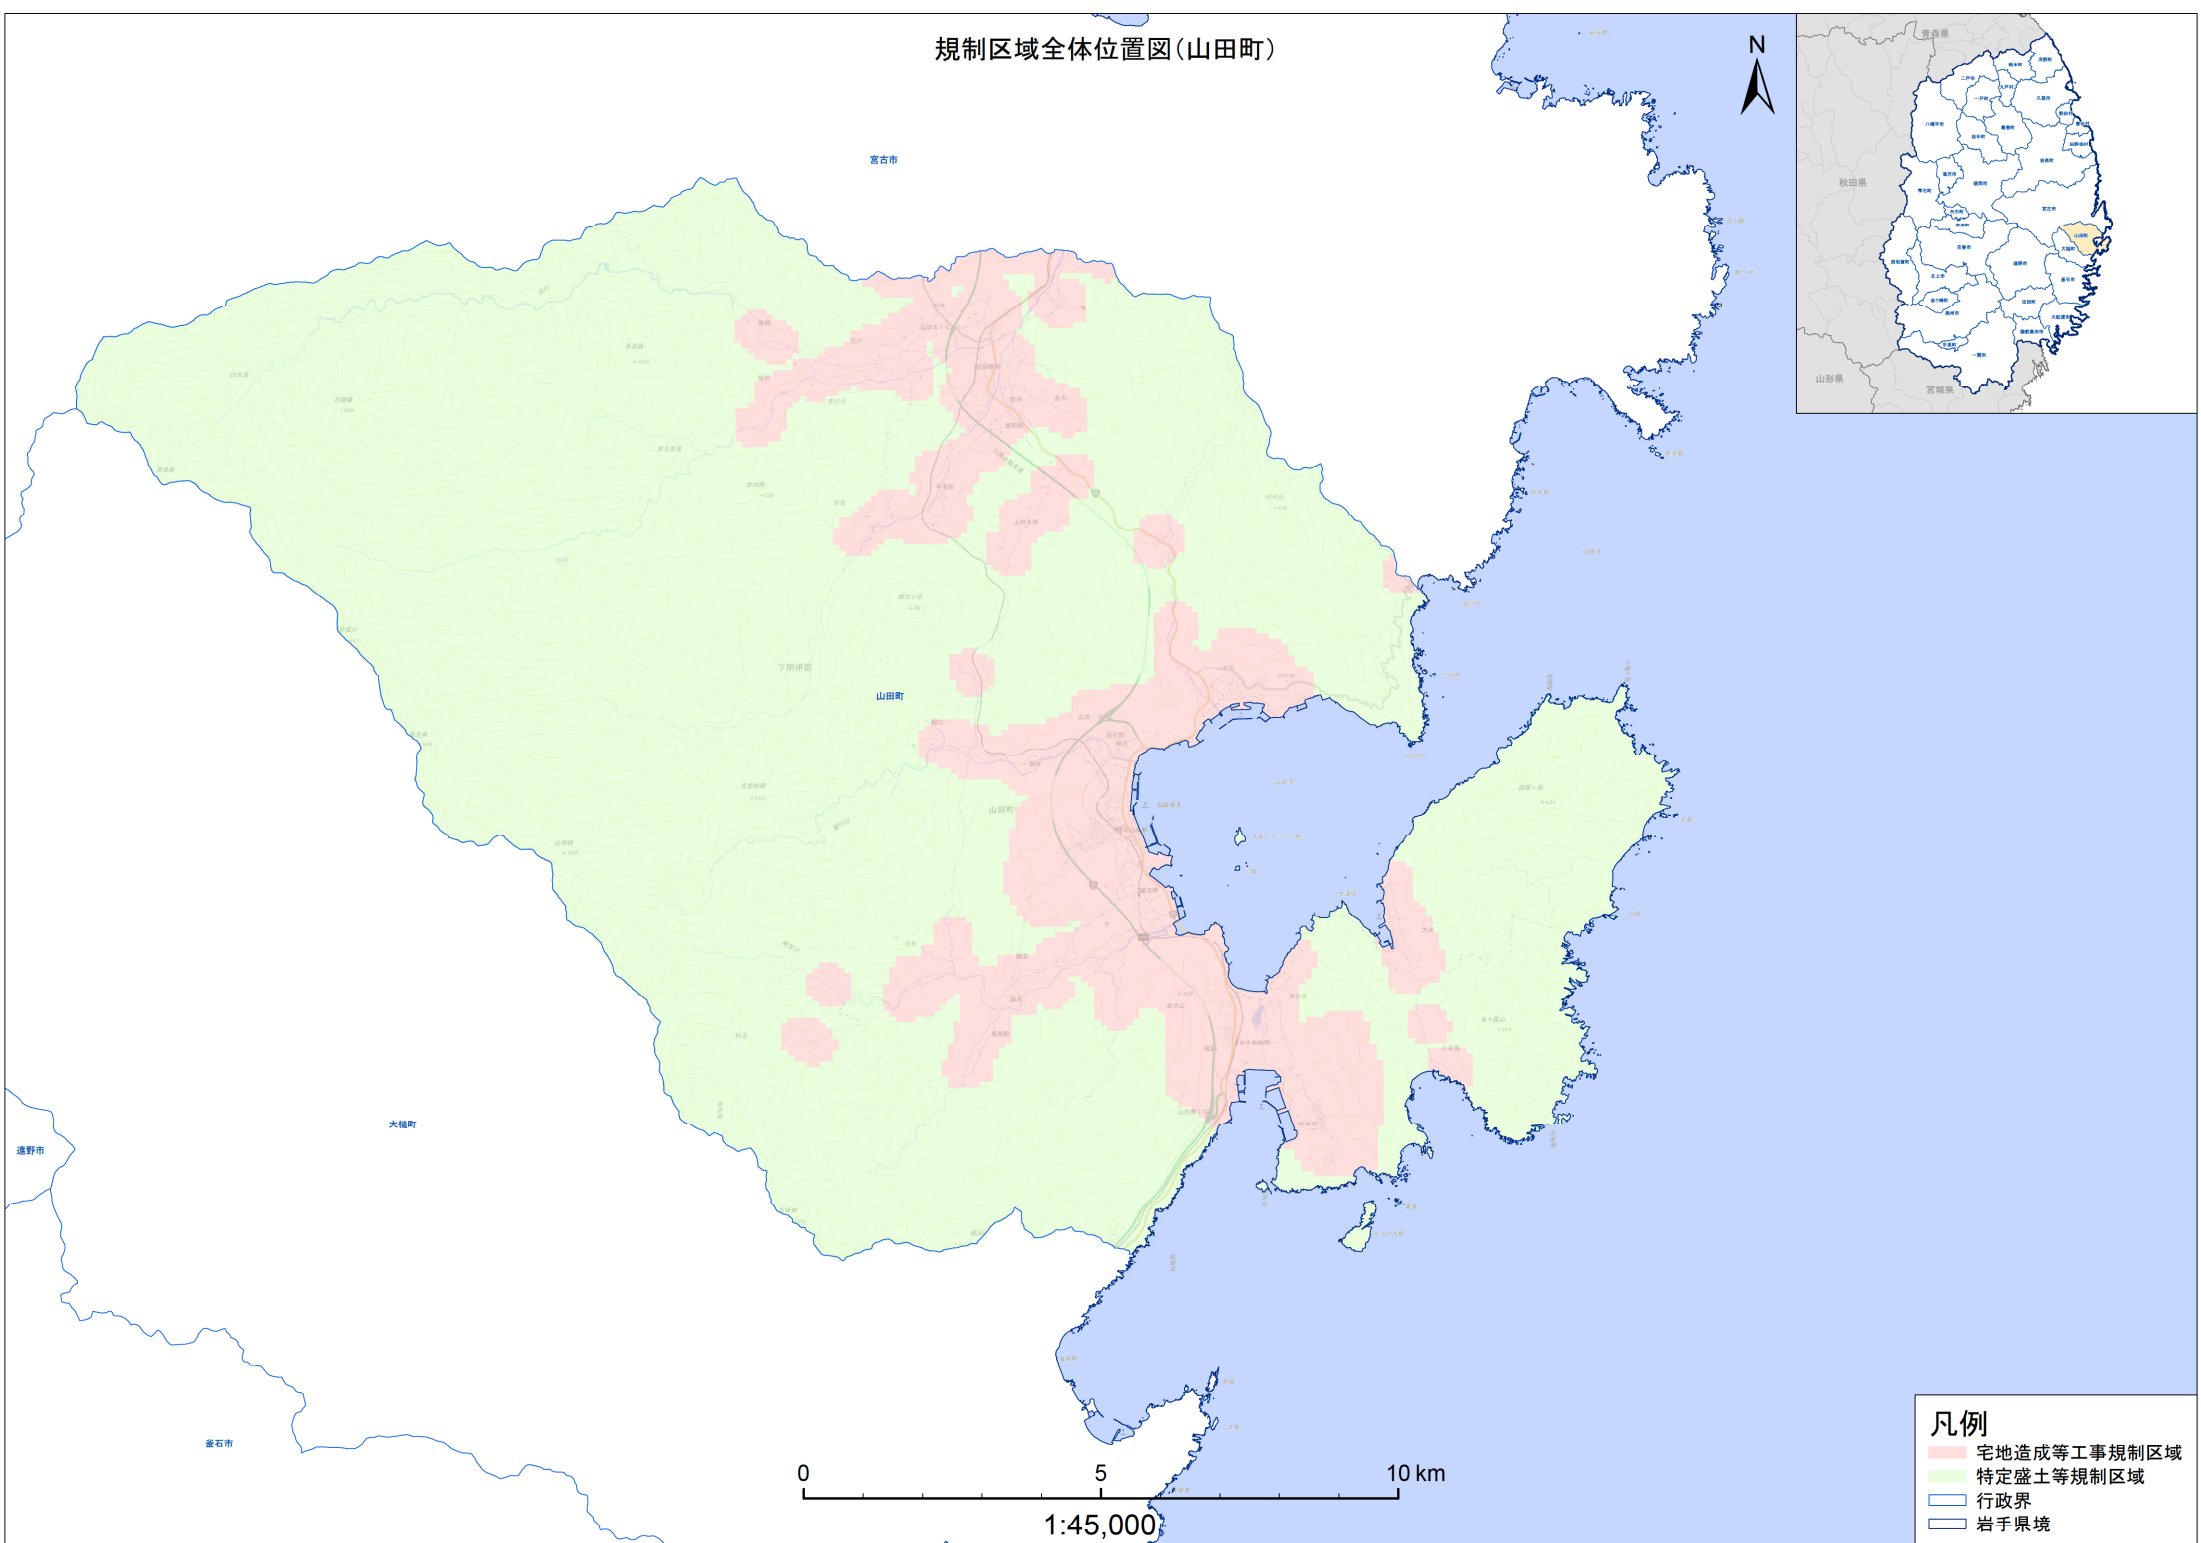

# 規制区域全体位置図(山田町)

- 凡例**
- 宅地造成等工事規制区域
  - 特定盛土等規制区域
  - 行政界
  - 岩手県境

# 規制区域全体位置図(山田町1)

宮古市

大槌町

山田町

山田町

山田町

山田町

1:25,000

- 凡例**
- 宅地造成等工事規制区域
  - 特定盛土等規制区域
  - 行政界
  - 岩手県境

規制区域全体位置図(山田町2)

宮古市

山田町

山田町

山田町

山田町

5

10 km

1:25,000

凡例

- 宅地造成等工事規制区域
- 特定盛土等規制区域
- 行政界
- 岩手県境

規制区域全体位置図(山田町3)

1:25,000

- 凡例
- 宅地造成等工事規制区域
  - 特定盛土等規制区域
  - 行政界
  - 岩手県境

規制区域全体位置図(山田町4)