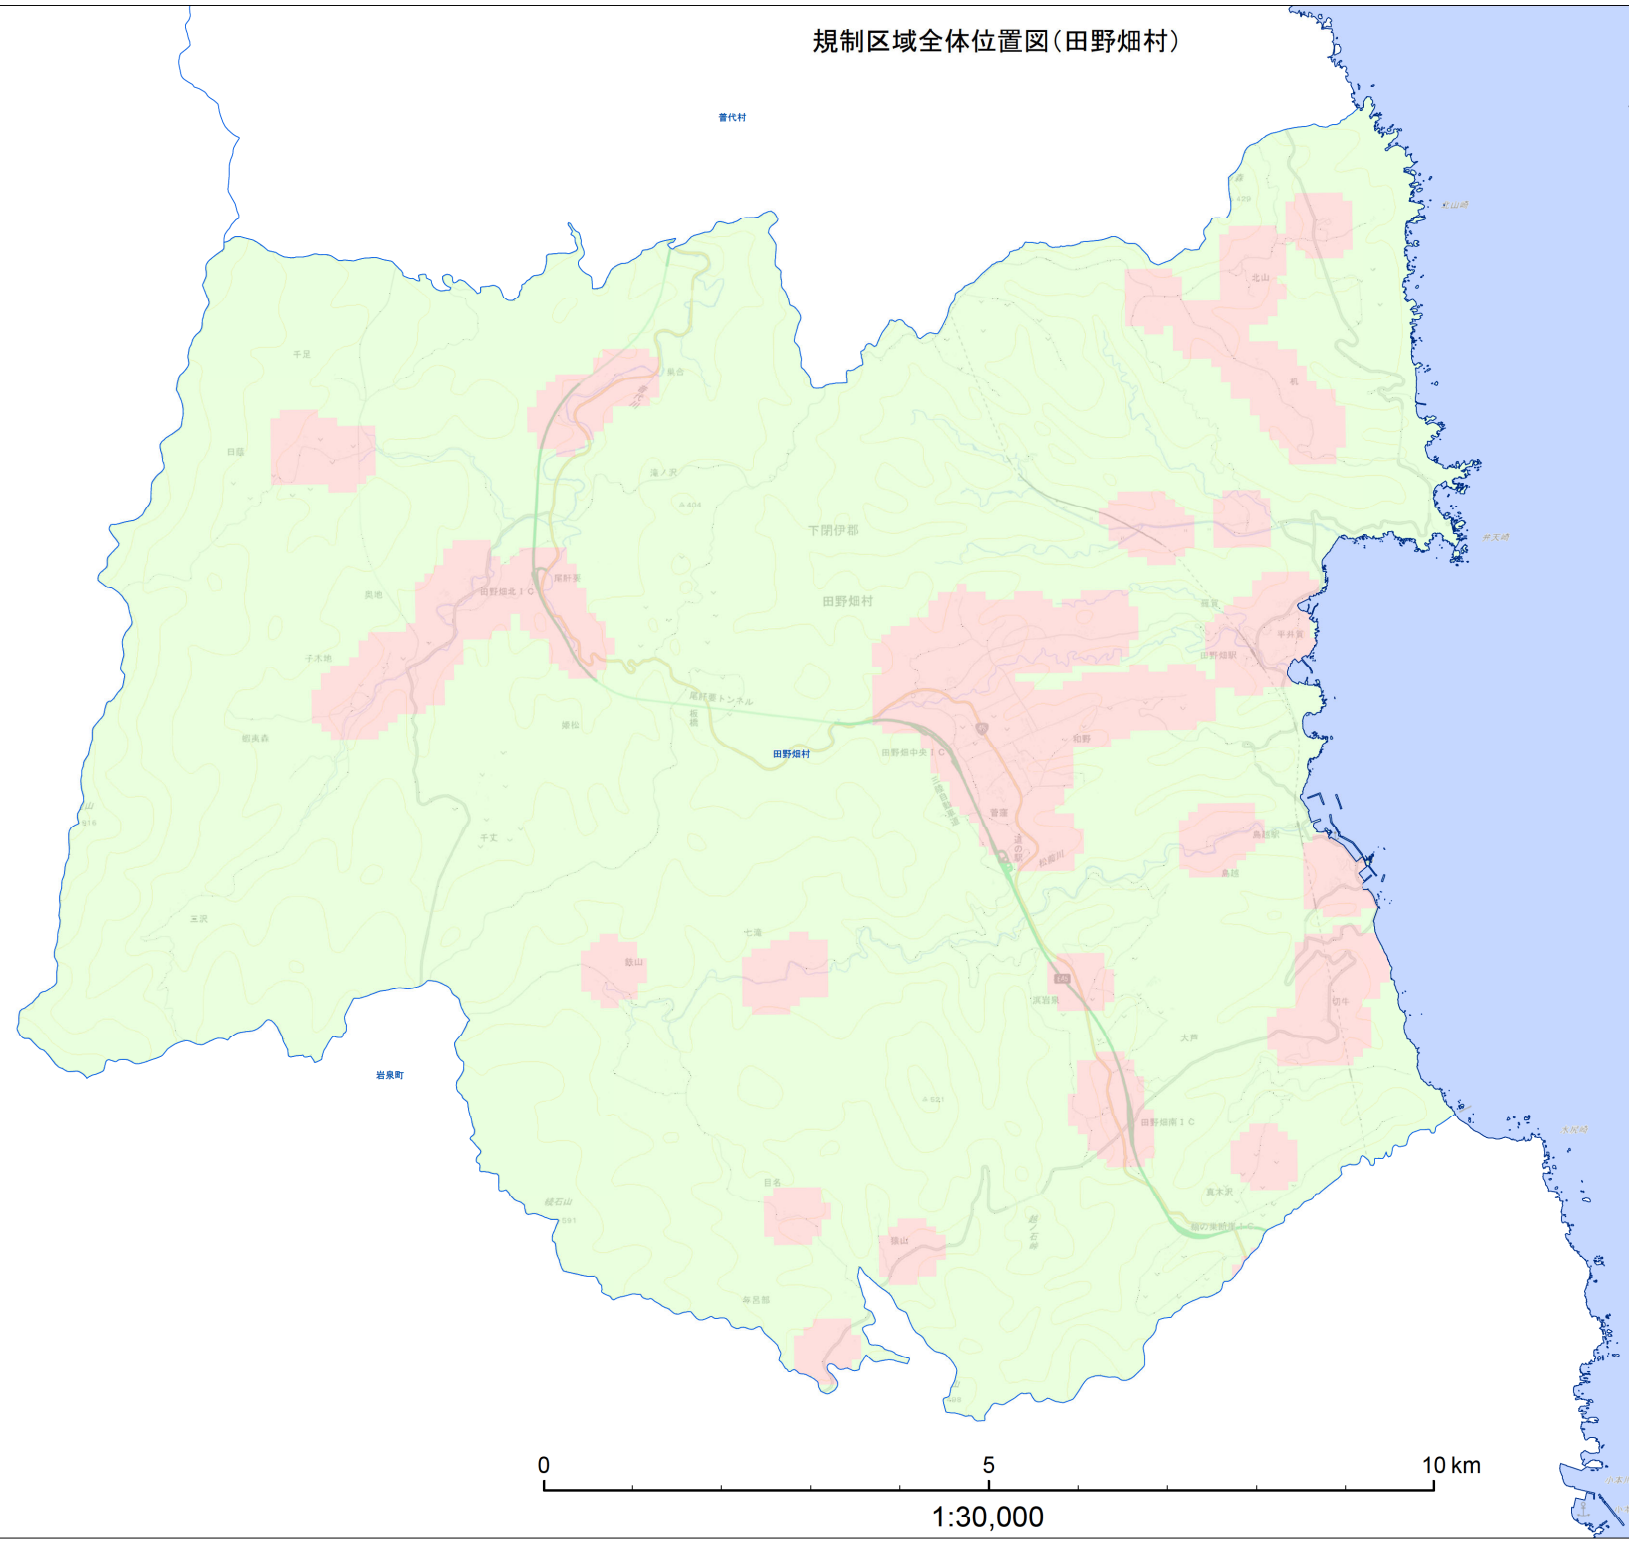

# 規制区域全体位置図(田野畑村)

- 凡例**
- 宅地造成等工事規制区域
  - 特定盛土等規制区域
  - 行政界
  - 岩手県境

# 規制区域全体位置図(田野畑村1)

岩泉町

1:25,000

### 凡例

- 宅地造成等工事規制区域
- 特定盛土等規制区域
- 行政界
- 岩手県境

規制区域全体位置図(田野畑村2)

- 凡例**
- 宅地造成等工事規制区域
  - 特定盛土等規制区域
  - 行政界
  - 岩手県境

# 規制区域全体位置図(田野畑村3)

岩泉町

高古市

- 凡例**
- 宅地造成等工事規制区域
  - 特定盛土等規制区域
  - 行政界
  - 岩手県境