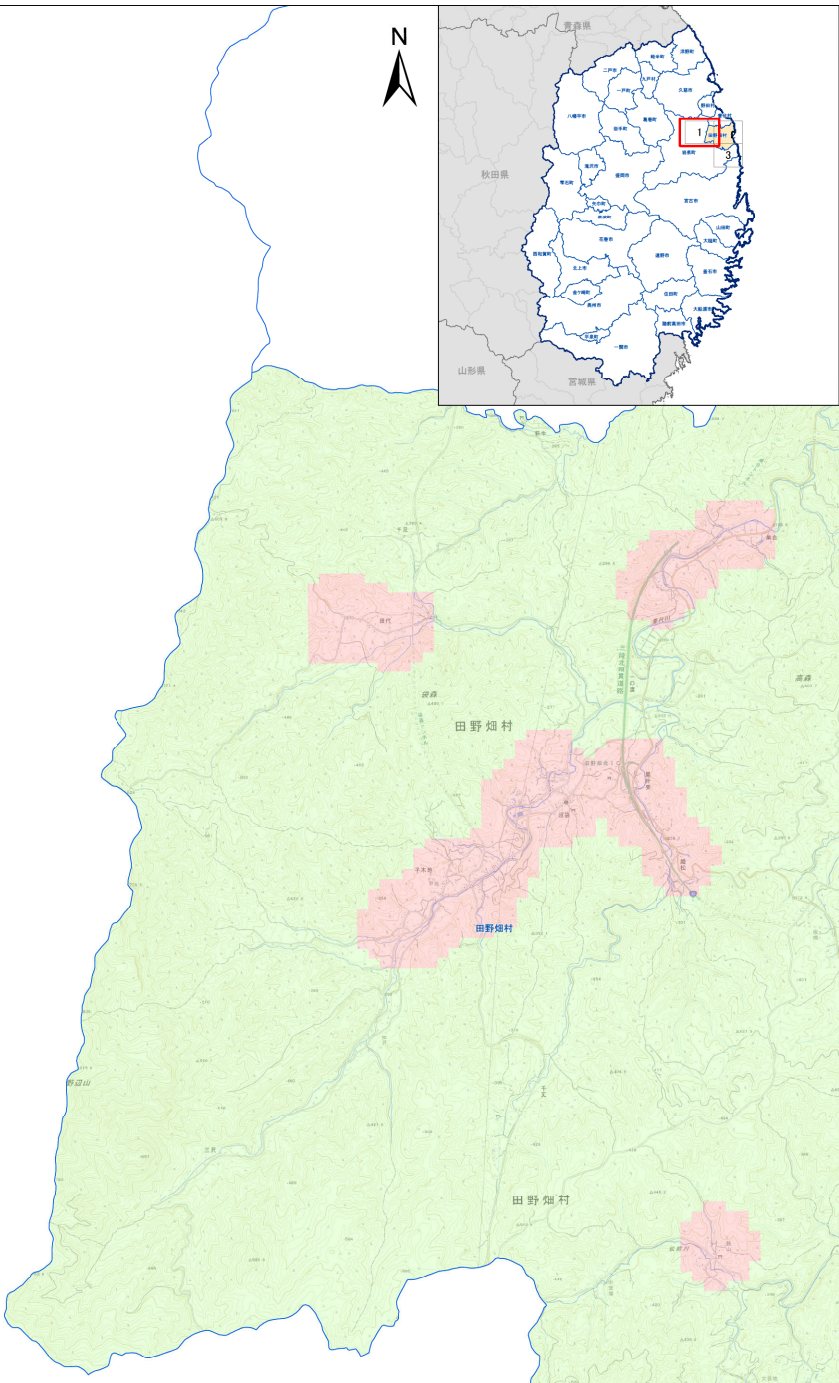

# 規制区域全体位置図(田野畑村)

- 凡例**
- 宅地造成等工事規制区域
  - 特定盛土等規制区域
  - 行政界
  - 岩手県境

# 規制区域全体位置図(田野畑村1)

岩泉町

1:25,000

### 凡例

- 宅地造成等工事規制区域
- 特定盛土等規制区域
- 行政界
- 岩手県境

規制区域全体位置図(田野畑村2)

- 凡例**
- 宅地造成等工事規制区域
  - 特定盛土等規制区域
  - 行政界
  - 岩手県境

# 規制区域全体位置図(田野畑村3)

岩泉町

高古市

- 凡例**
- 宅地造成等工事規制区域
  - 特定盛土等規制区域
  - 行政界
  - 岩手県境