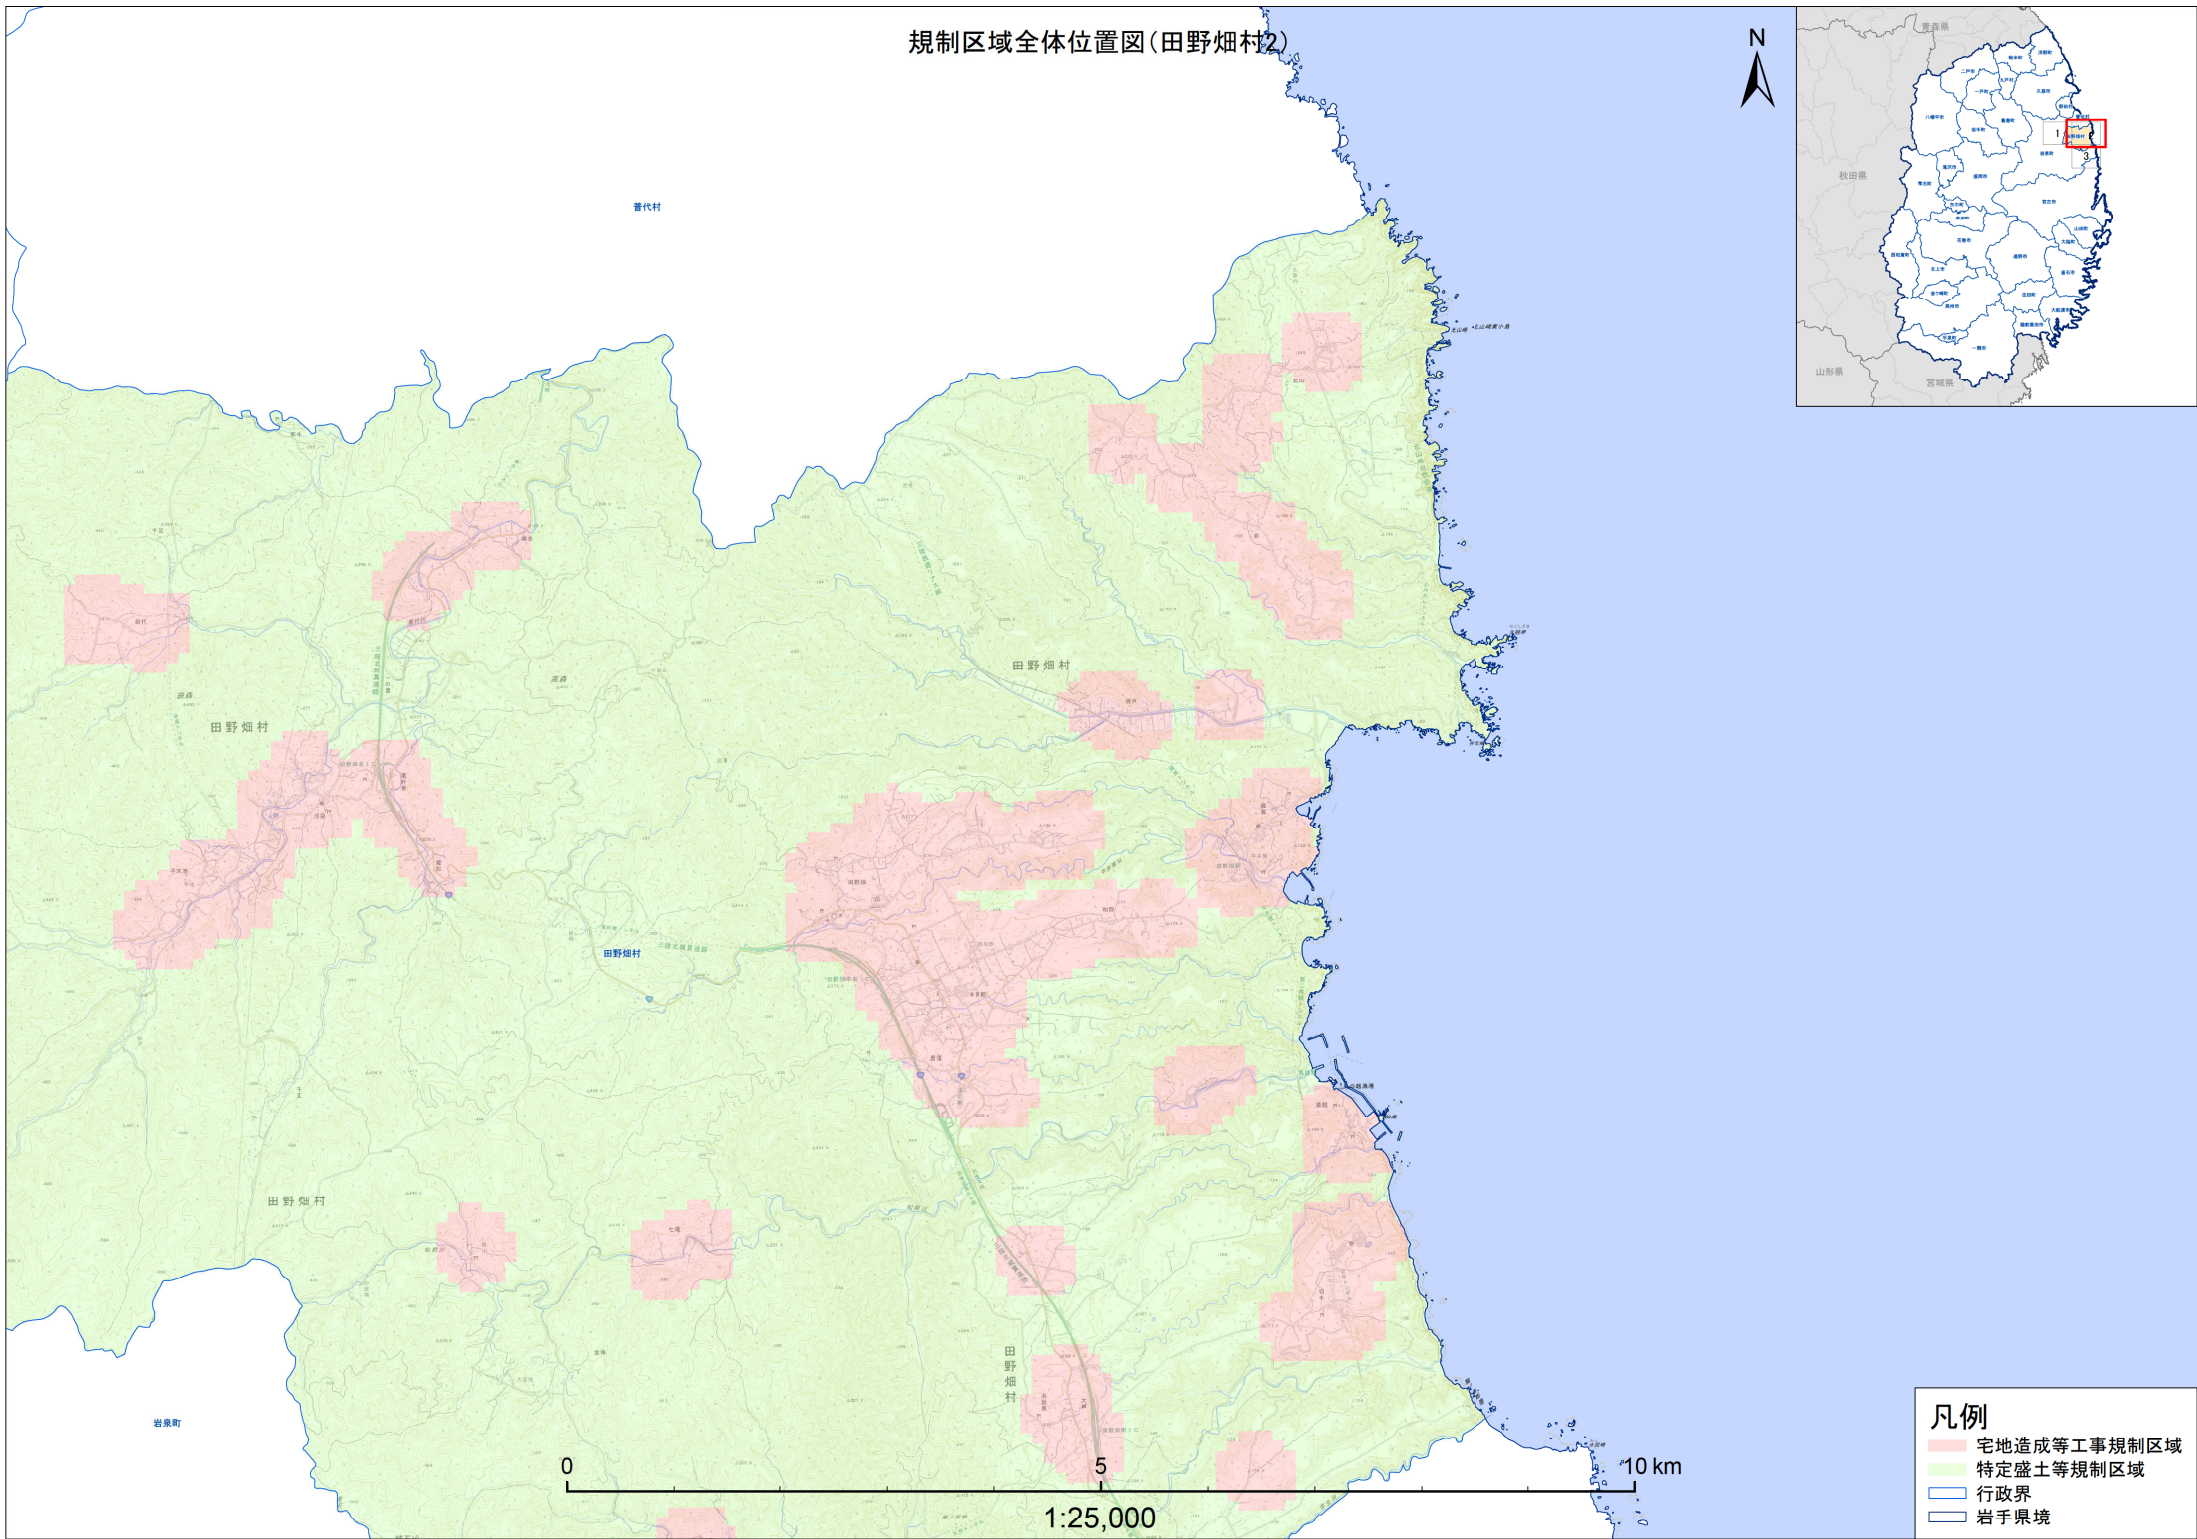

# 規制区域全体位置図(田野畑村)

- 凡例**
- 宅地造成等工事規制区域
  - 特定盛土等規制区域
  - 行政界
  - 岩手県境

# 規制区域全体位置図(田野畑村1)

岩泉町

1:25,000

### 凡例

- 宅地造成等工事規制区域
- 特定盛土等規制区域
- 行政界
- 岩手県境

規制区域全体位置図(田野畑村2)

- 凡例**
- 宅地造成等工事規制区域
  - 特定盛土等規制区域
  - 行政界
  - 岩手県境

# 規制区域全体位置図(田野畑村3)

岩泉町

高古市

- 凡例**
- 宅地造成等工事規制区域
  - 特定盛土等規制区域
  - 行政界
  - 岩手県境