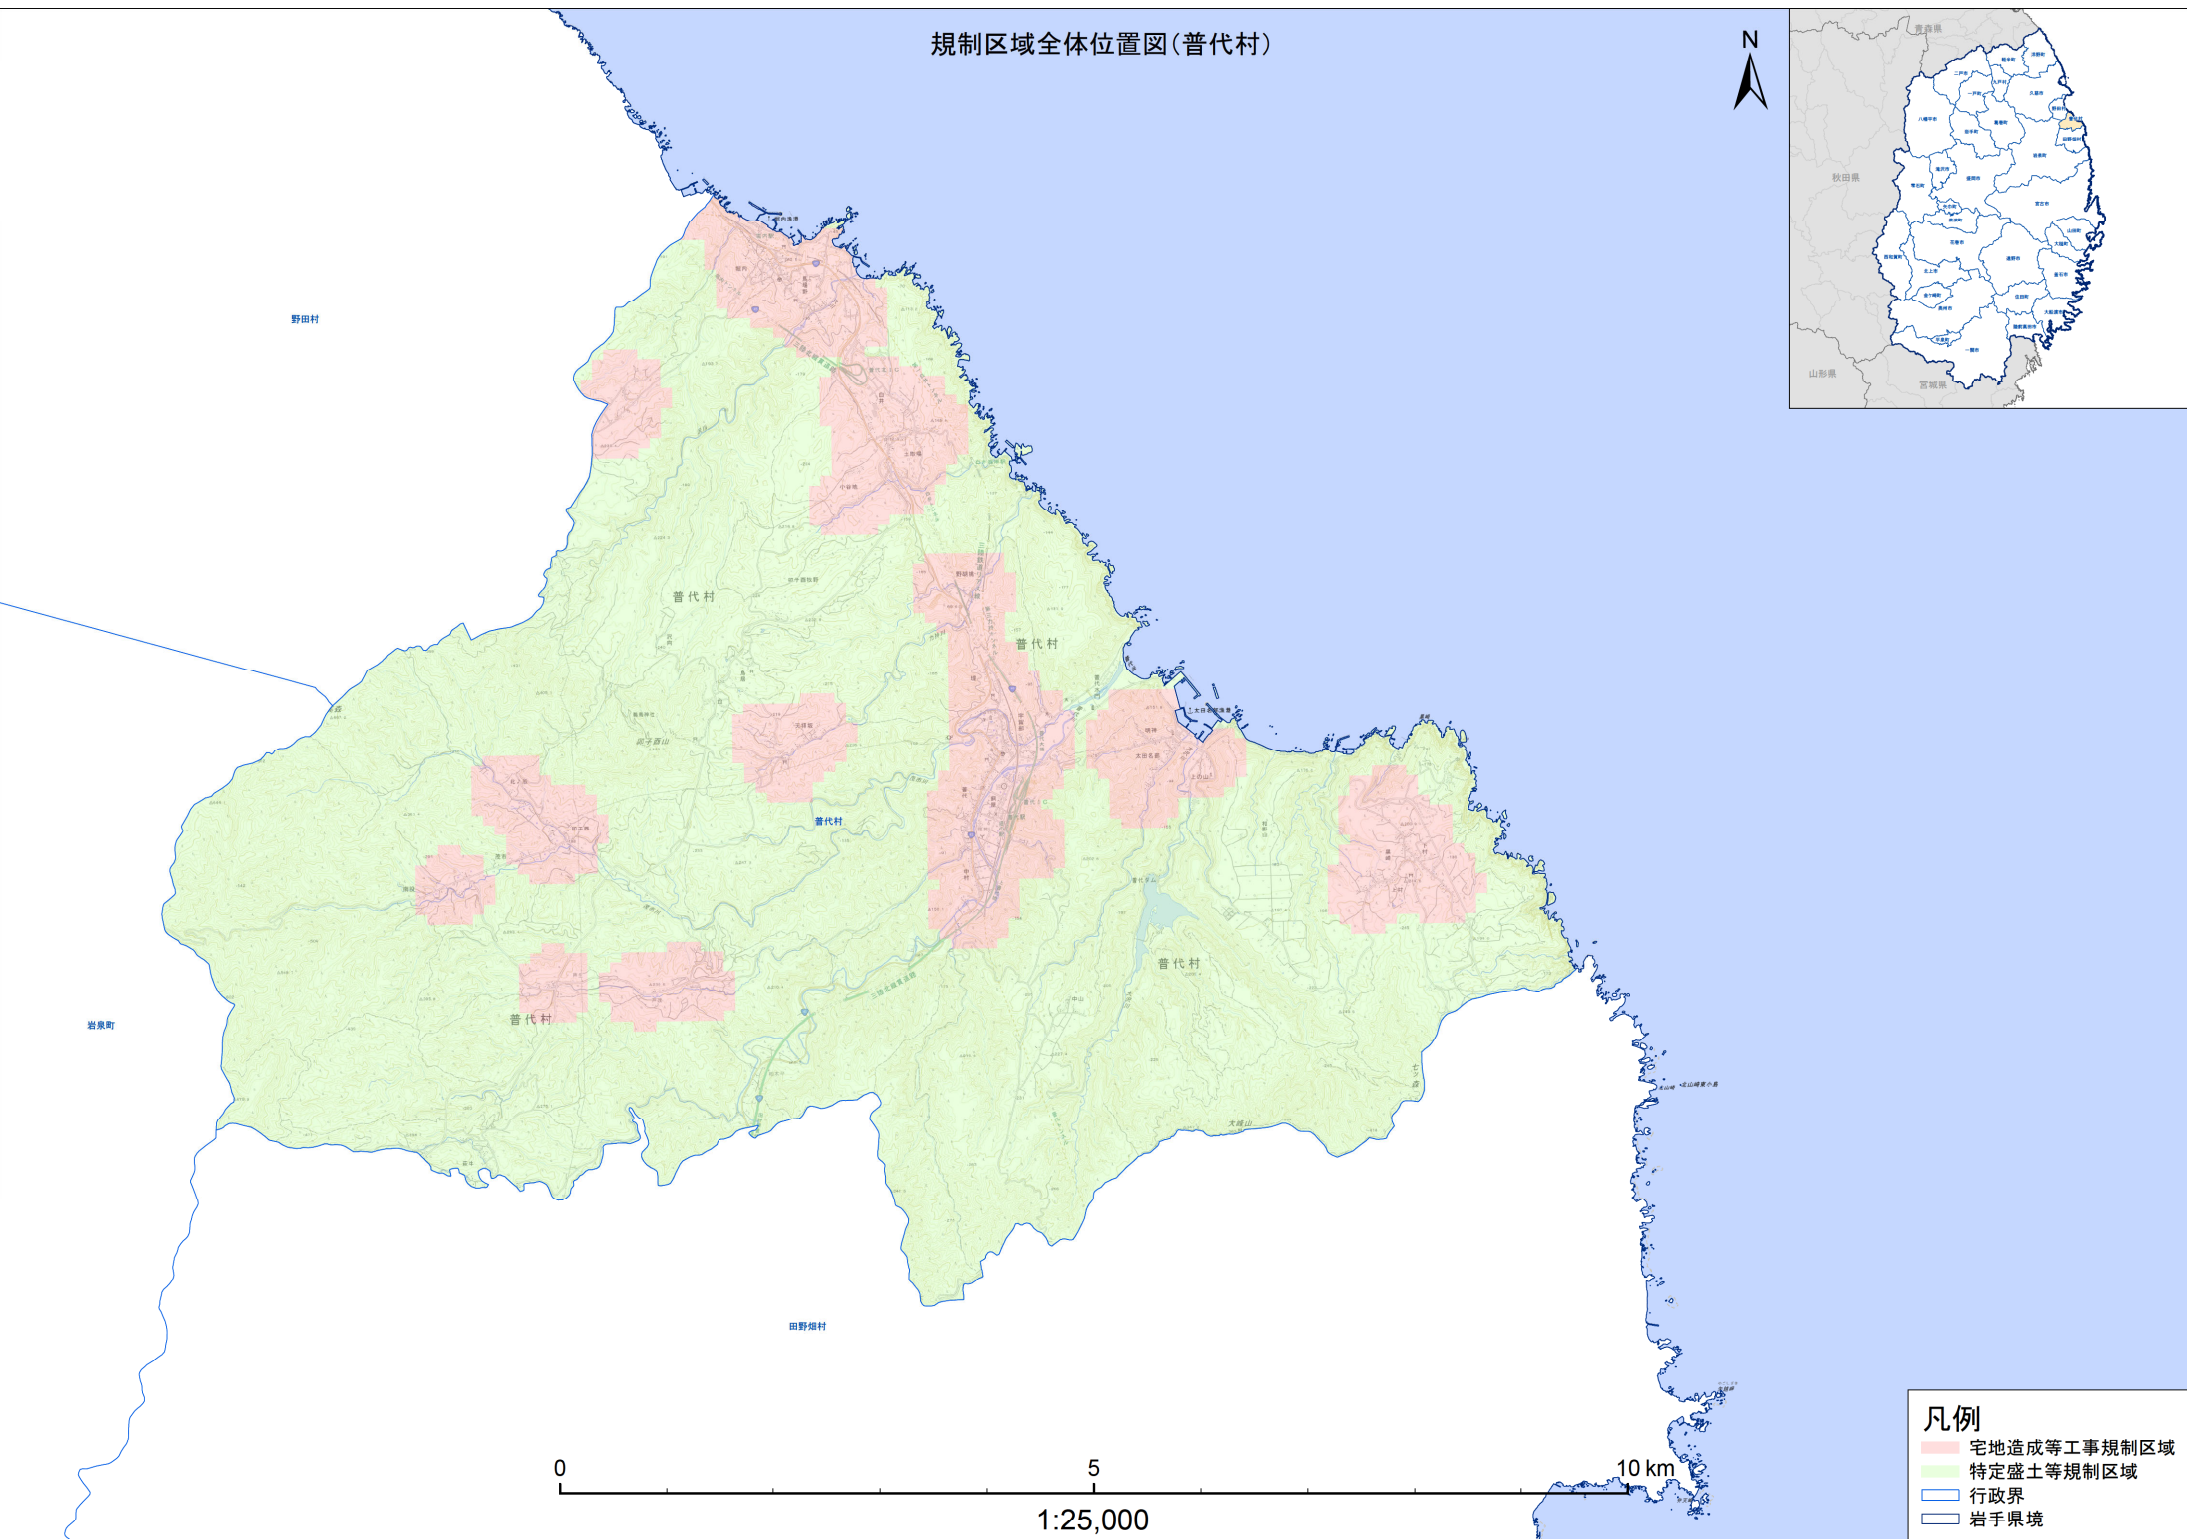

規制区域全体位置図(普代村)

- 凡例**
- 宅地造成等工事規制区域
 - 特定盛土等規制区域
 - 行政界
 - 岩手県境