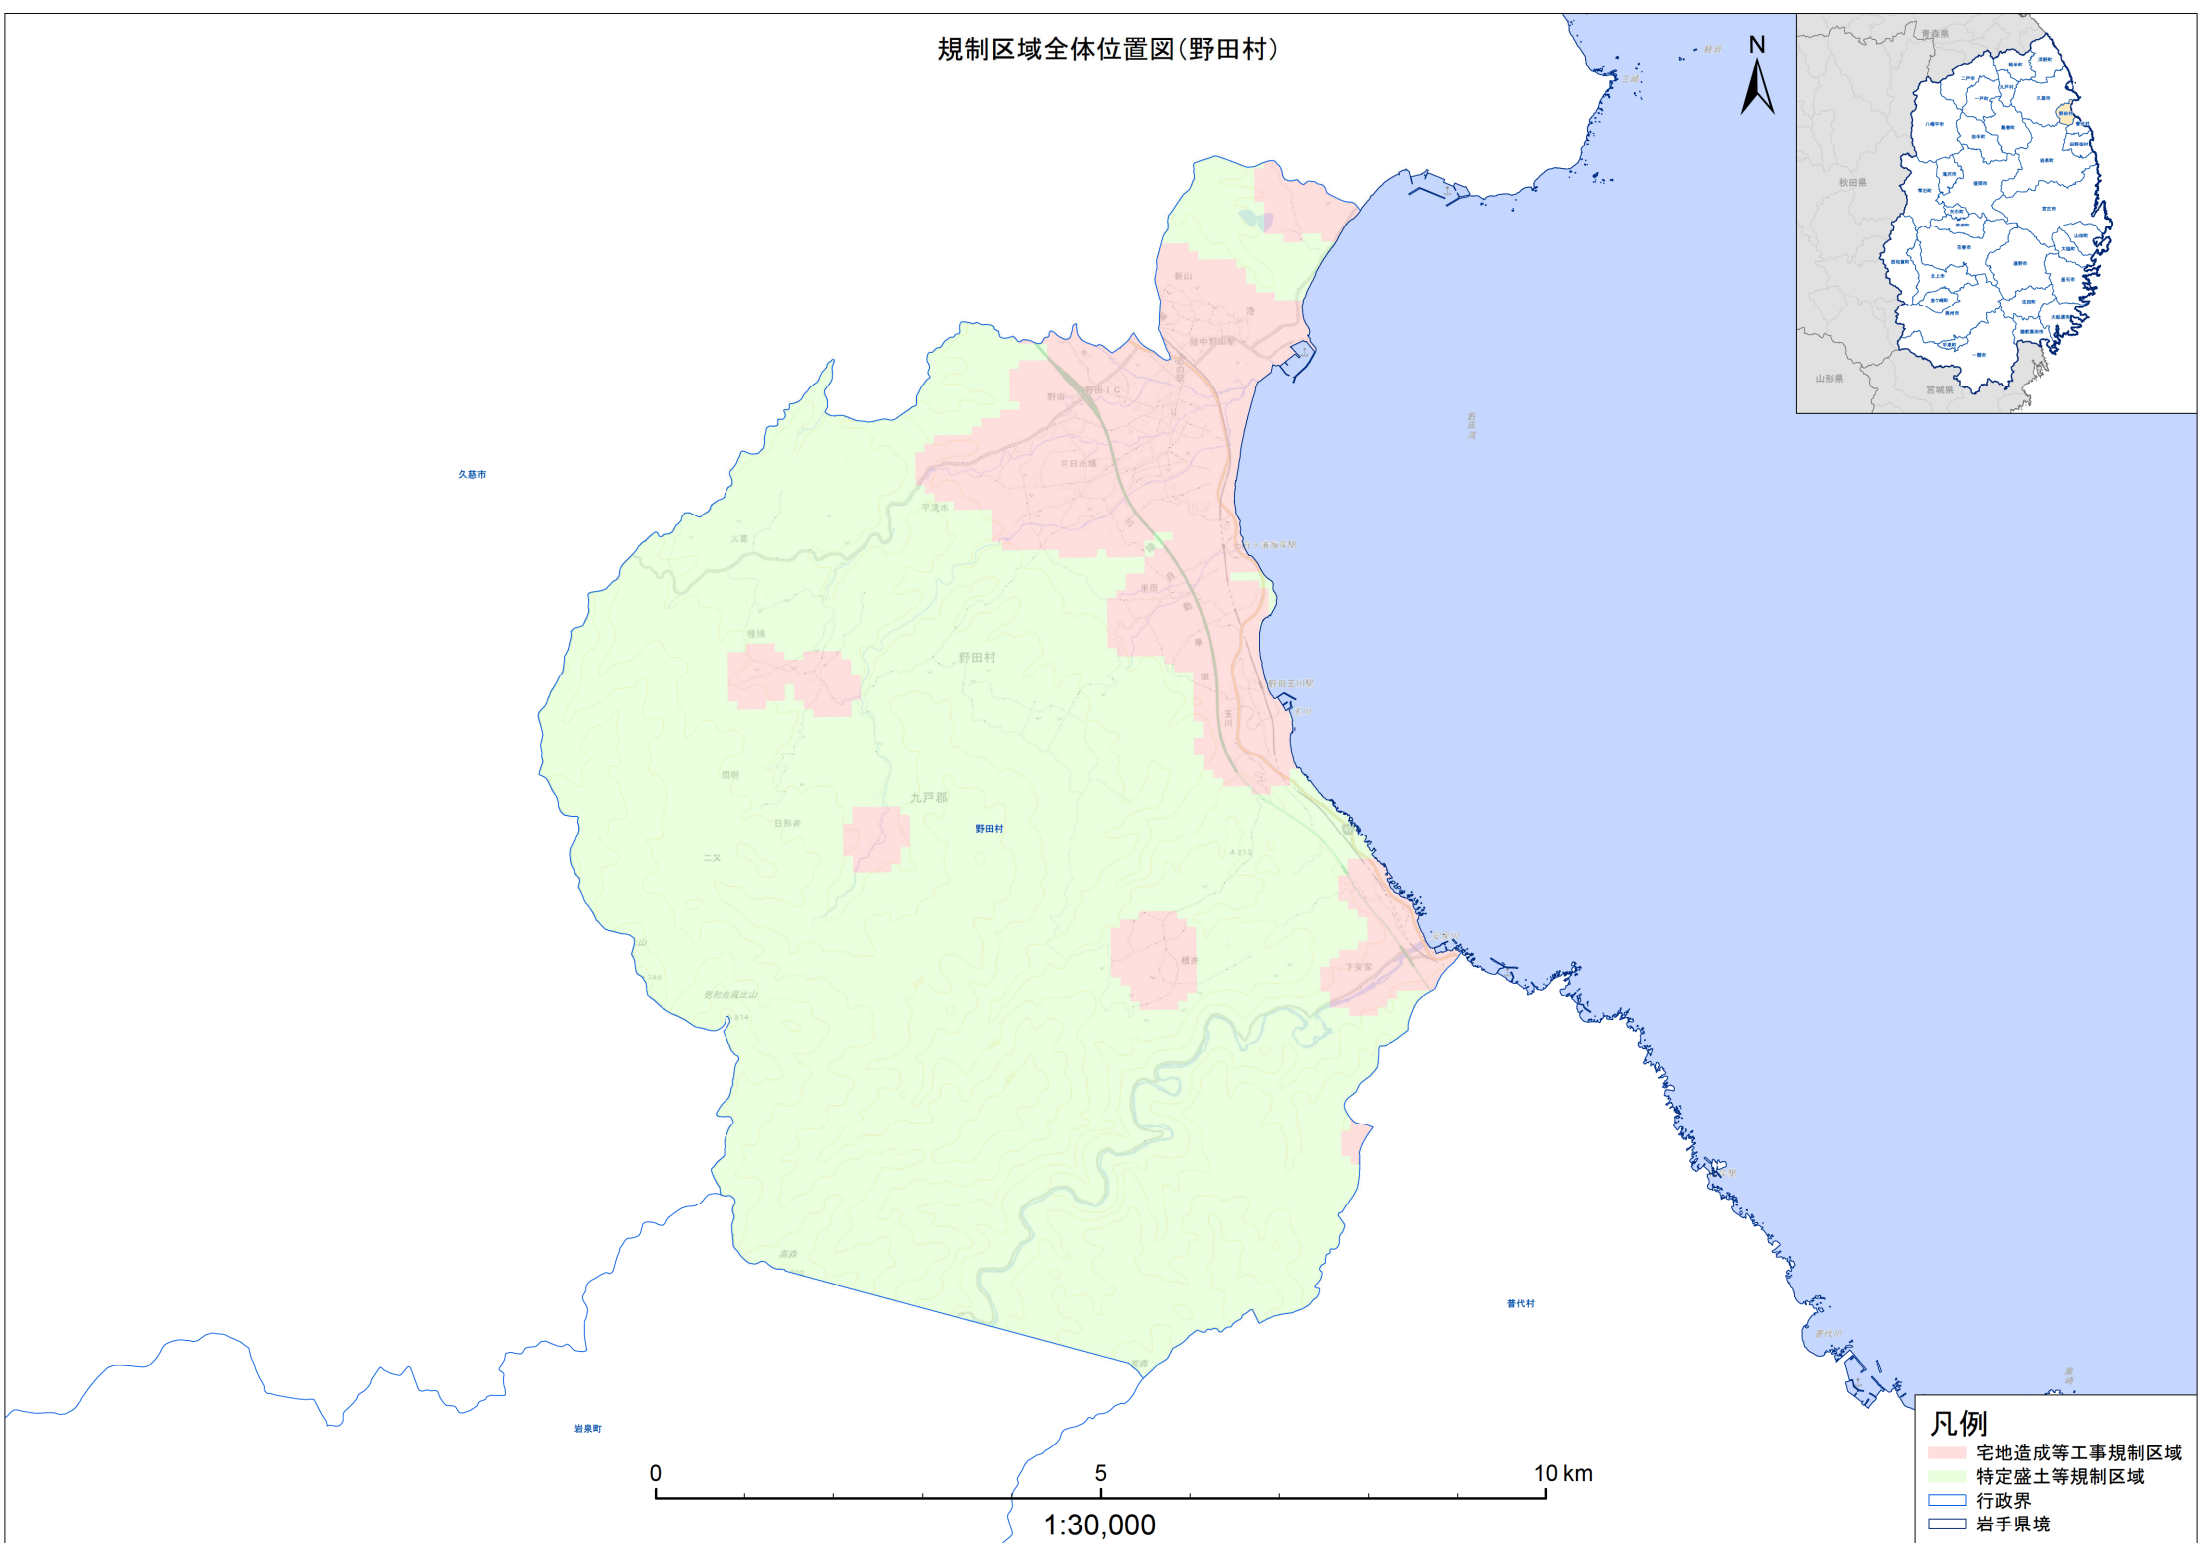

規制区域全体位置図(野田村)

- 凡例**
- 宅地造成等工事規制区域
 - 特定盛土等規制区域
 - 行政界
 - 岩手県境

0 5 10 km
1:30,000

規制区域全体位置図(野田村1)

規制区域全体位置図(野田村2)

- 凡例**
- 宅地造成等工事規制区域
 - 特定盛土等規制区域
 - 行政界
 - 岩手県境