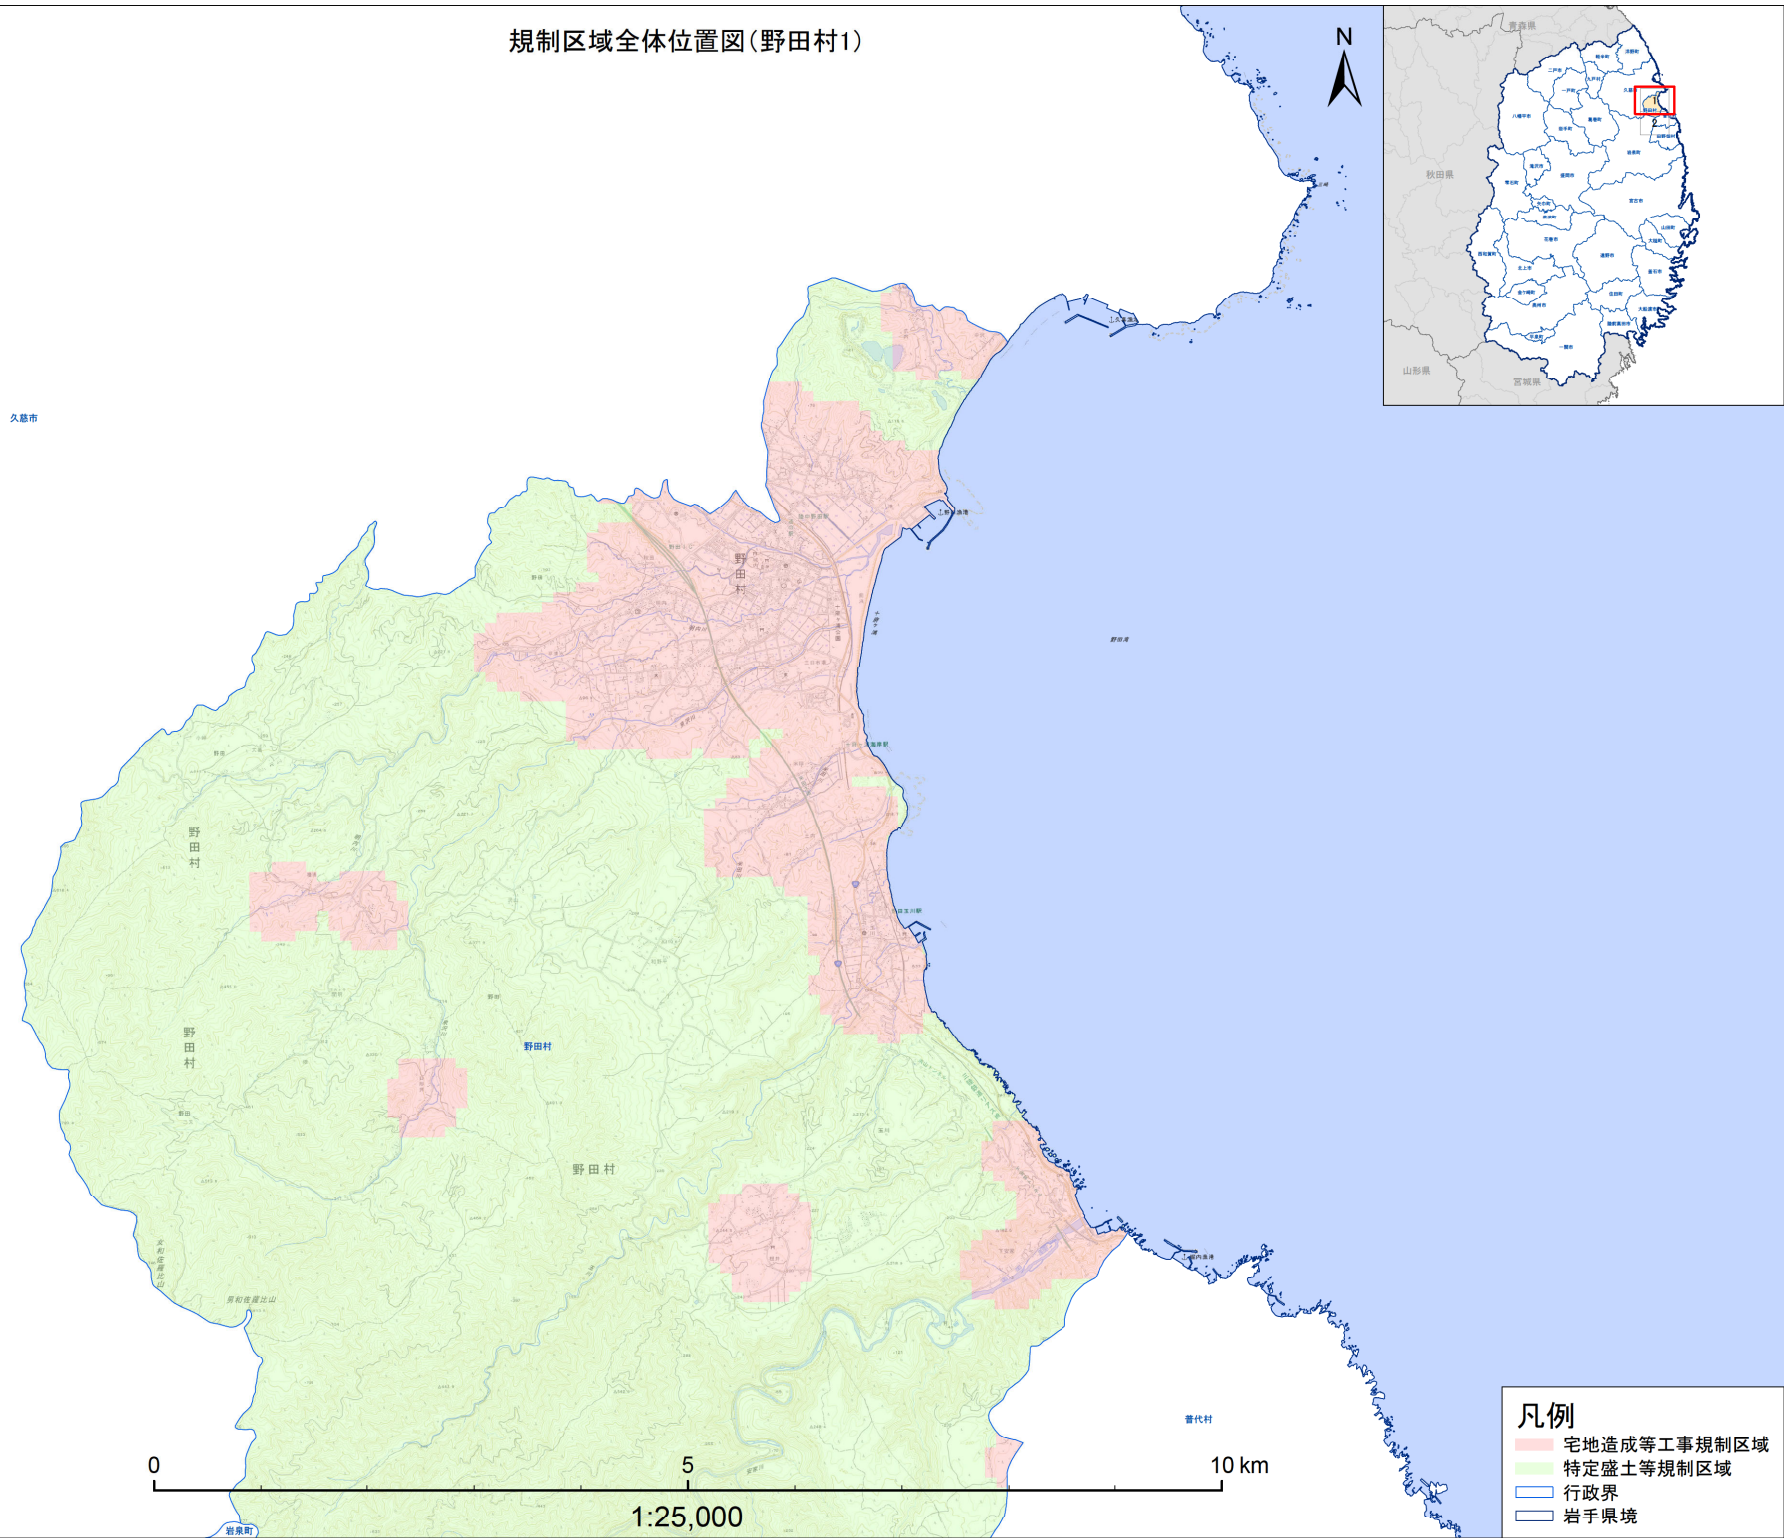

規制区域全体位置図(野田村)

- 凡例**
- 宅地造成等工事規制区域
 - 特定盛土等規制区域
 - 行政界
 - 岩手県境

0 5 10 km
1:30,000

規制区域全体位置図(野田村1)

規制区域全体位置図(野田村2)

- 凡例**
- 宅地造成等工事規制区域
 - 特定盛土等規制区域
 - 行政界
 - 岩手県境