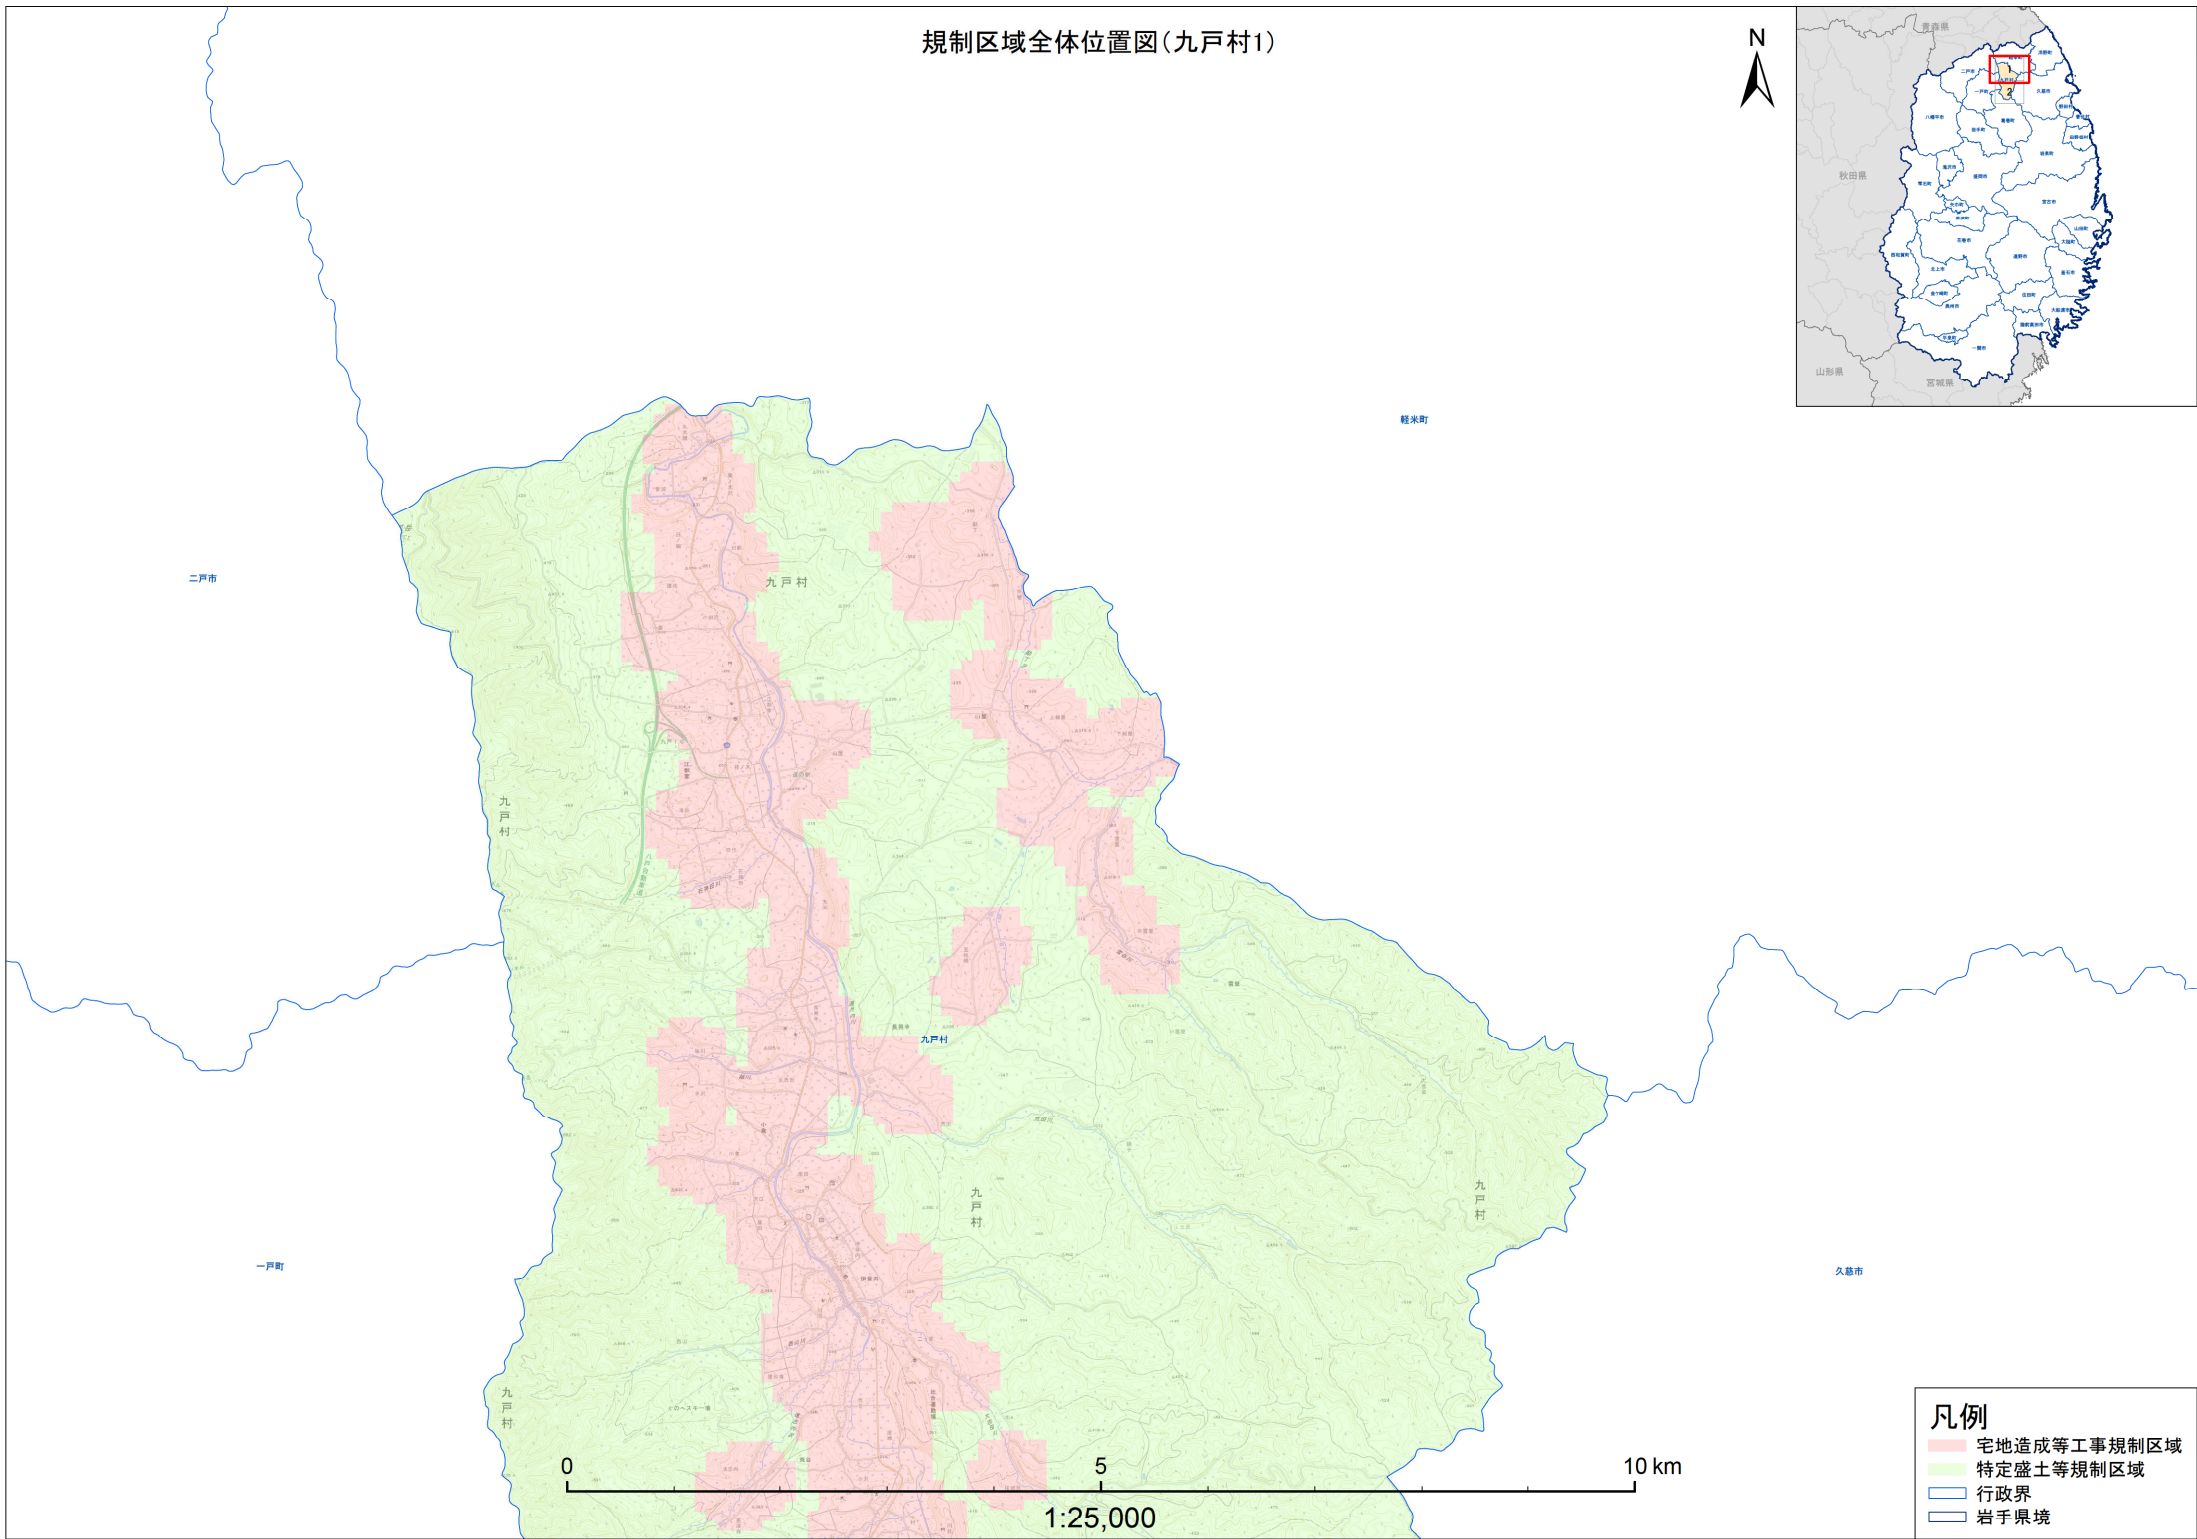

# 規制区域全体位置図(九戸村)

二戸市

陸奥町

一戸町

久慈市

葛巻町

1:40,000

## 凡例

- 宅地造成等工事規制区域
- 特定盛土等規制区域
- 行政界
- 岩手県境

# 規制区域全体位置図(九戸村1)

- 凡例**
- 宅地造成等工事規制区域
  - 特定盛土等規制区域
  - 行政界
  - 岩手県境

# 規制区域全体位置図(九戸村2)