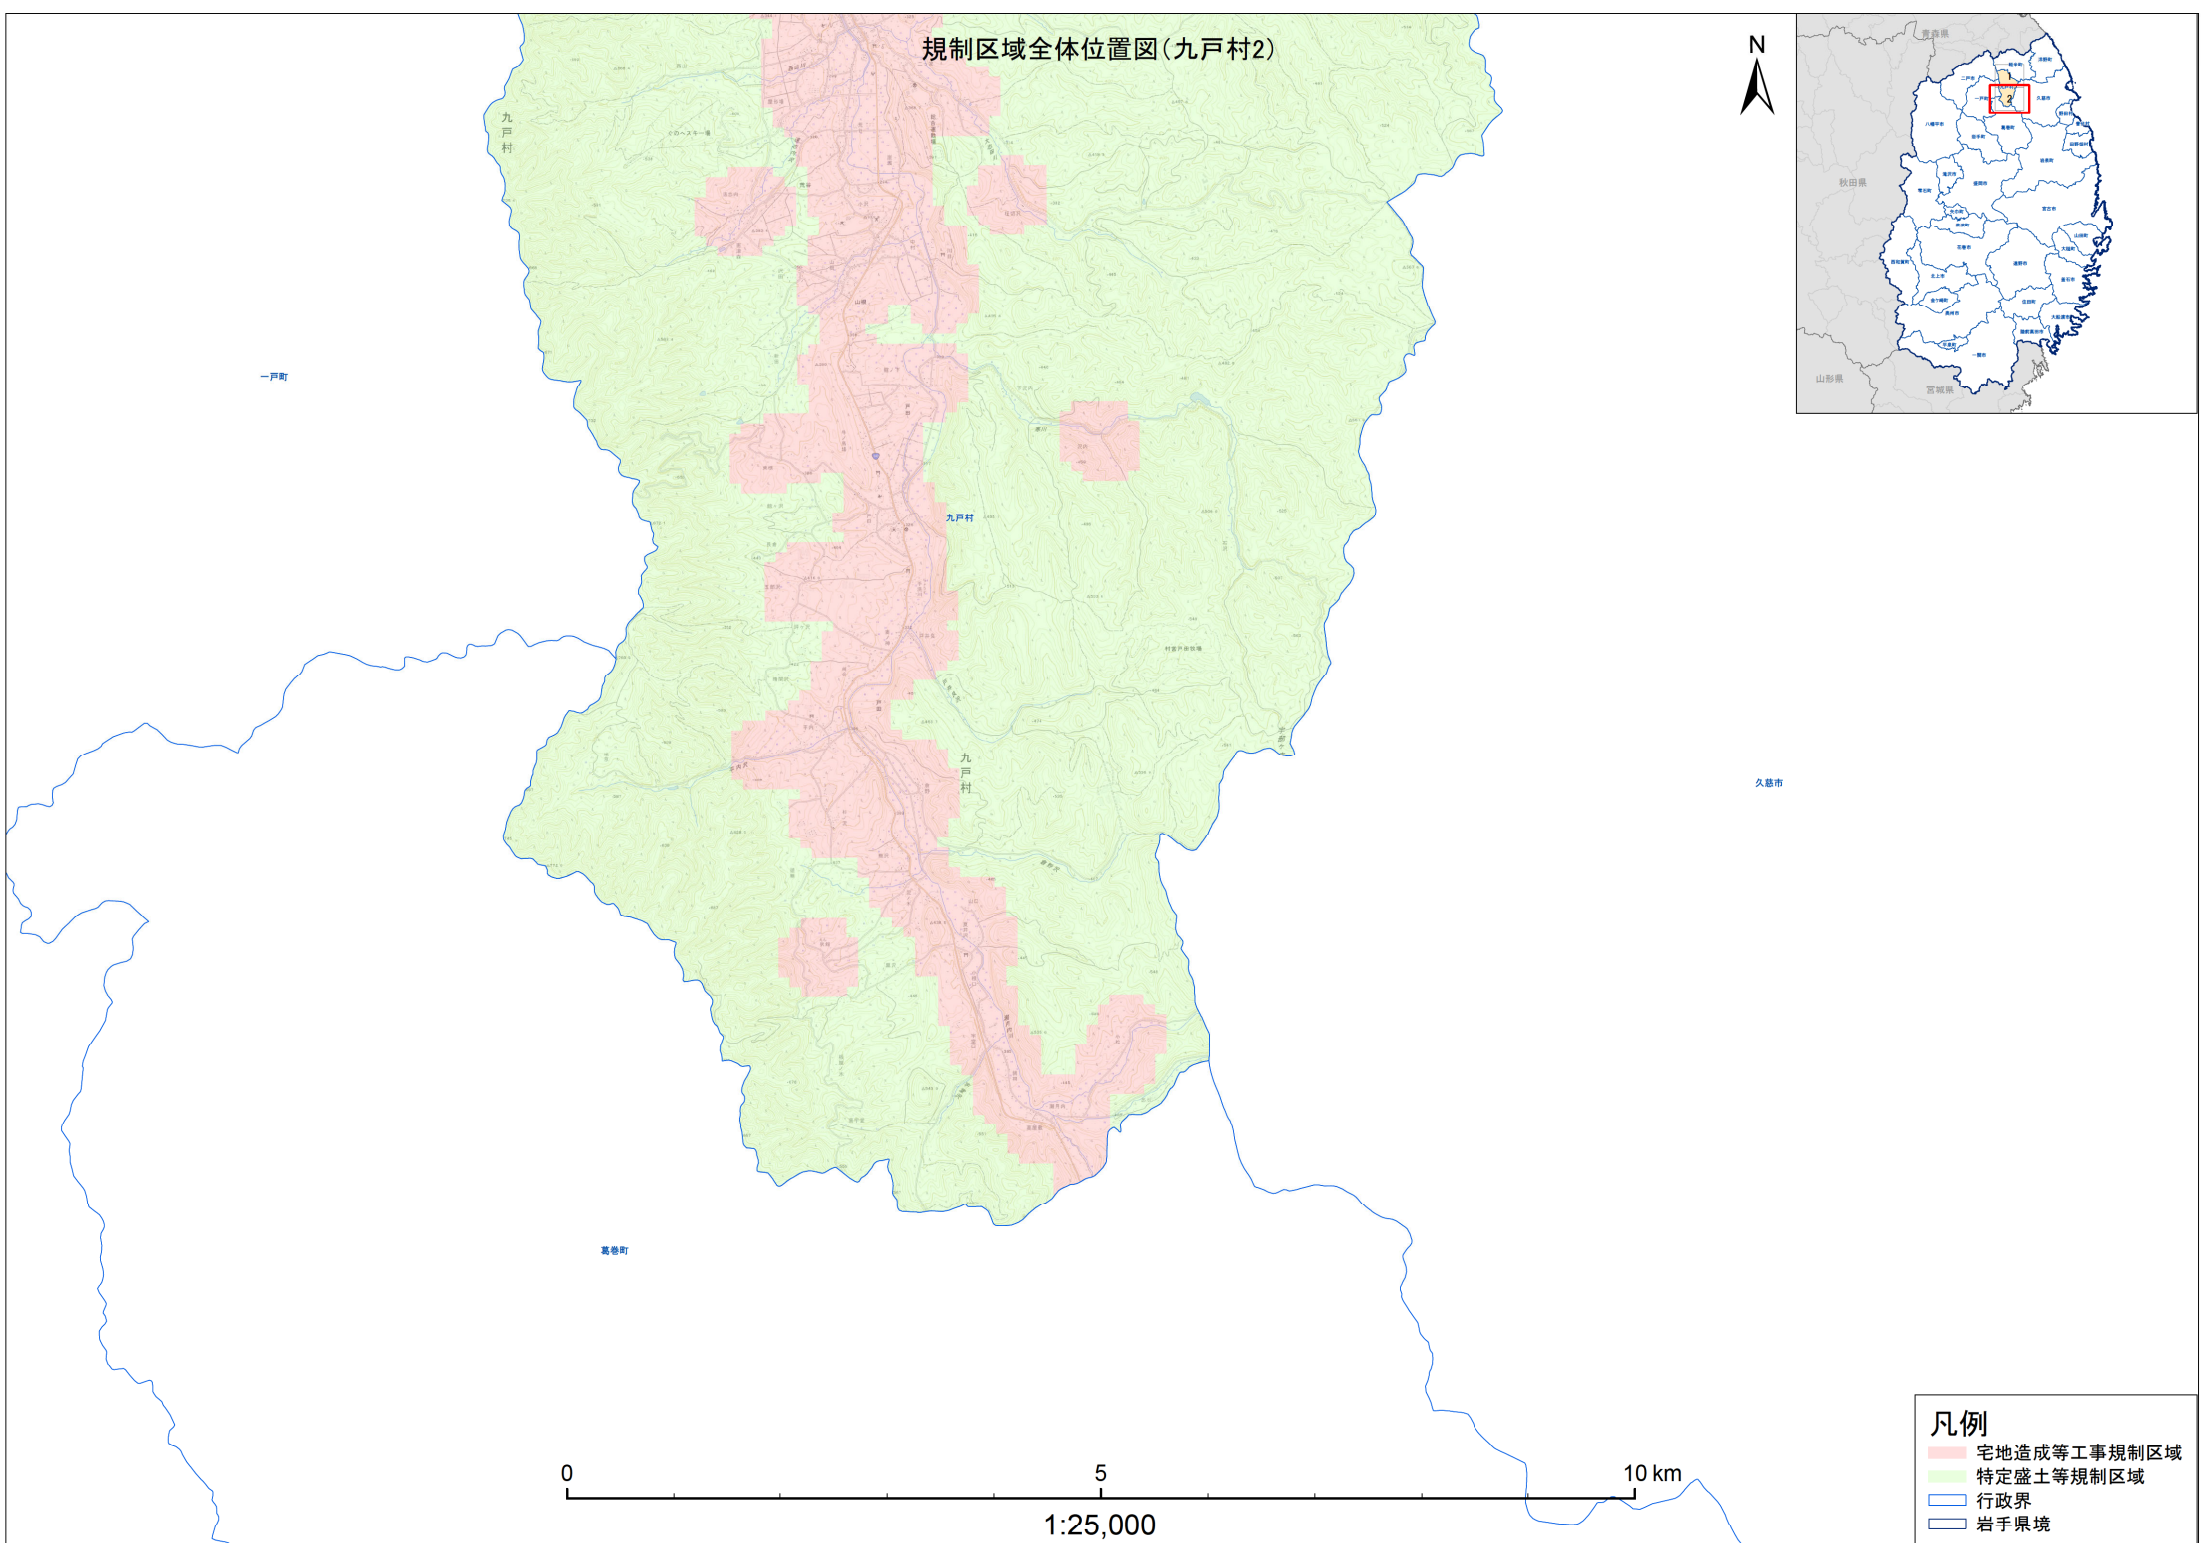

# 規制区域全体位置図(九戸村)

二戸市

陸奥町

一戸町

久慈市

葛巻町

1:40,000

## 凡例

- 宅地造成等工事規制区域
- 特定盛土等規制区域
- 行政界
- 岩手県境

# 規制区域全体位置図(九戸村1)

- 凡例**
- 宅地造成等工事規制区域
  - 特定盛土等規制区域
  - 行政界
  - 岩手県境

# 規制区域全体位置図(九戸村2)