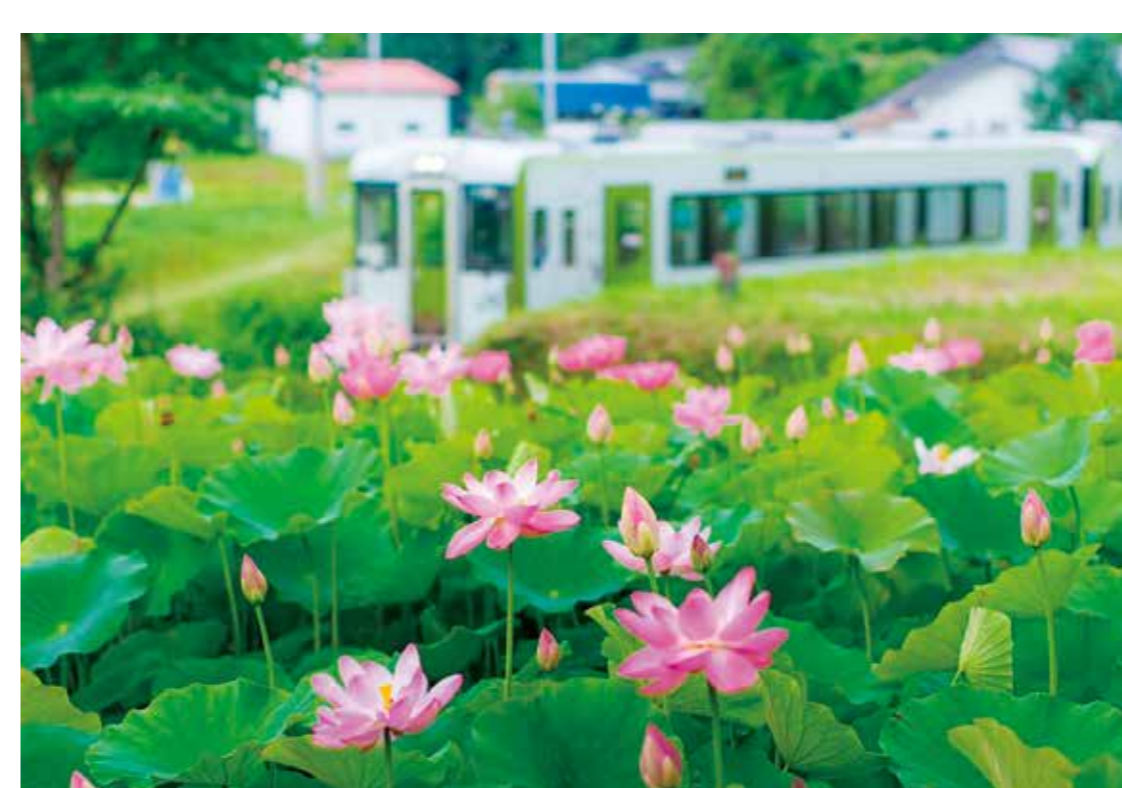

JR北上線は2024年11月15日に  
全線開通100周年を迎えました！  
四季折々の風景を車窓から眺めながら、  
自然の美しさを存分に楽しめる北上線を  
今後ともよろしくお願いします。

最優秀賞 「深山木の 遙かにゆらぐ 一両や 横黒の峡 人恋ひめぐる」 nkoutakaさん

優秀賞

「スポットライト」  
hiroki\_\_zさん

審査員特別賞

「カルガモが見上げた風景」  
life1workさん

審査員特別賞

「古代蓮の咲く頃」  
kinpanaextreamさん

審査員特別賞

「翠旅」  
kanarazu2okuenさん

北上線100周年記念として開催した「北上線スタフォト」の「#ハッシュタグキャンペーン-フォトコンテスト-」にご応募いただいた作品の中から選ばれた入賞作品をご紹介します。