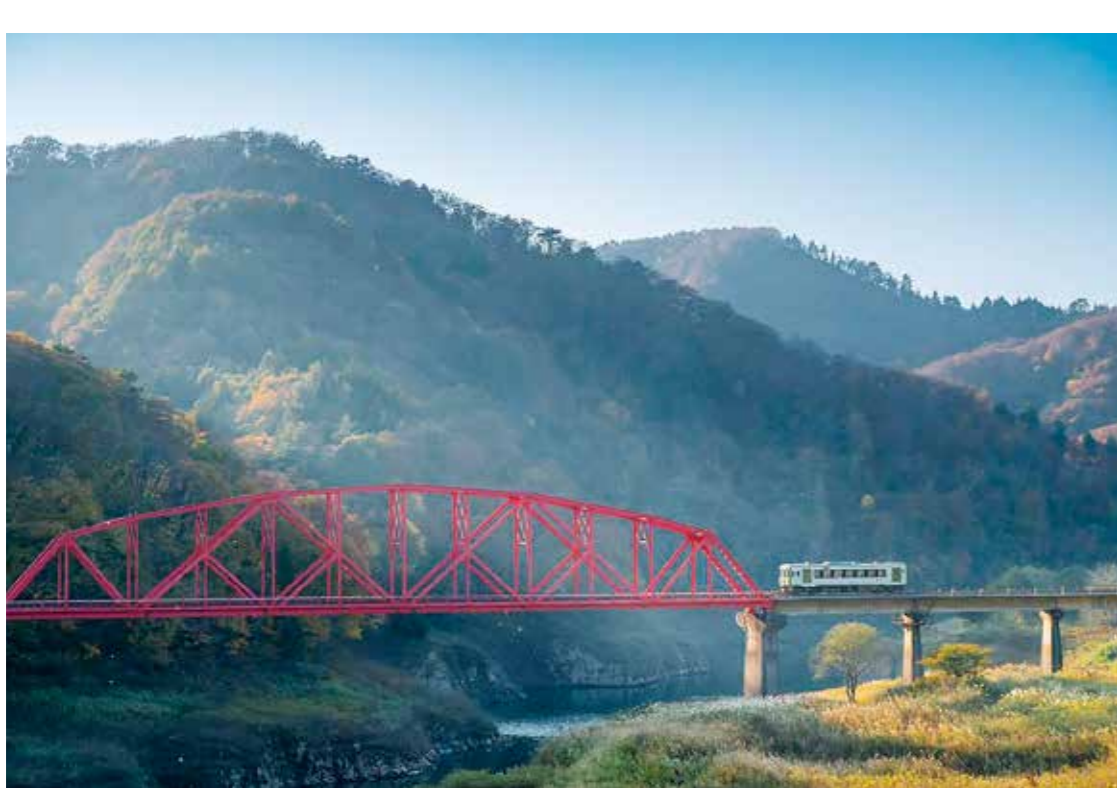

JR北上線は2024年11月15日に  
全線開通100周年を迎えました！  
四季折々の風景を車窓から眺めながら、  
自然の美しさを存分に楽しめる北上線を  
今後ともよろしくお願いします。

最優秀賞 「深山木の 遙かにゆらぐ 一両や 横黒の峡 人恋ひめぐる」 nkoutakaさん

優秀賞

「スポットライト」  
hiroki\_\_zさん

審査員特別賞

「カルガモが見上げた風景」  
life1workさん

審査員特別賞

「古代蓮の咲く頃」  
kinpanaextreamさん

審査員特別賞

「翠旅」  
kanarazu2okuenさん

北上線100周年記念として開催した「北上線スタフォト」の「#ハッシュタグキャンペーン-フォトコンテスト-」にご応募いただいた作品の中から選ばれた入賞作品をご紹介します。