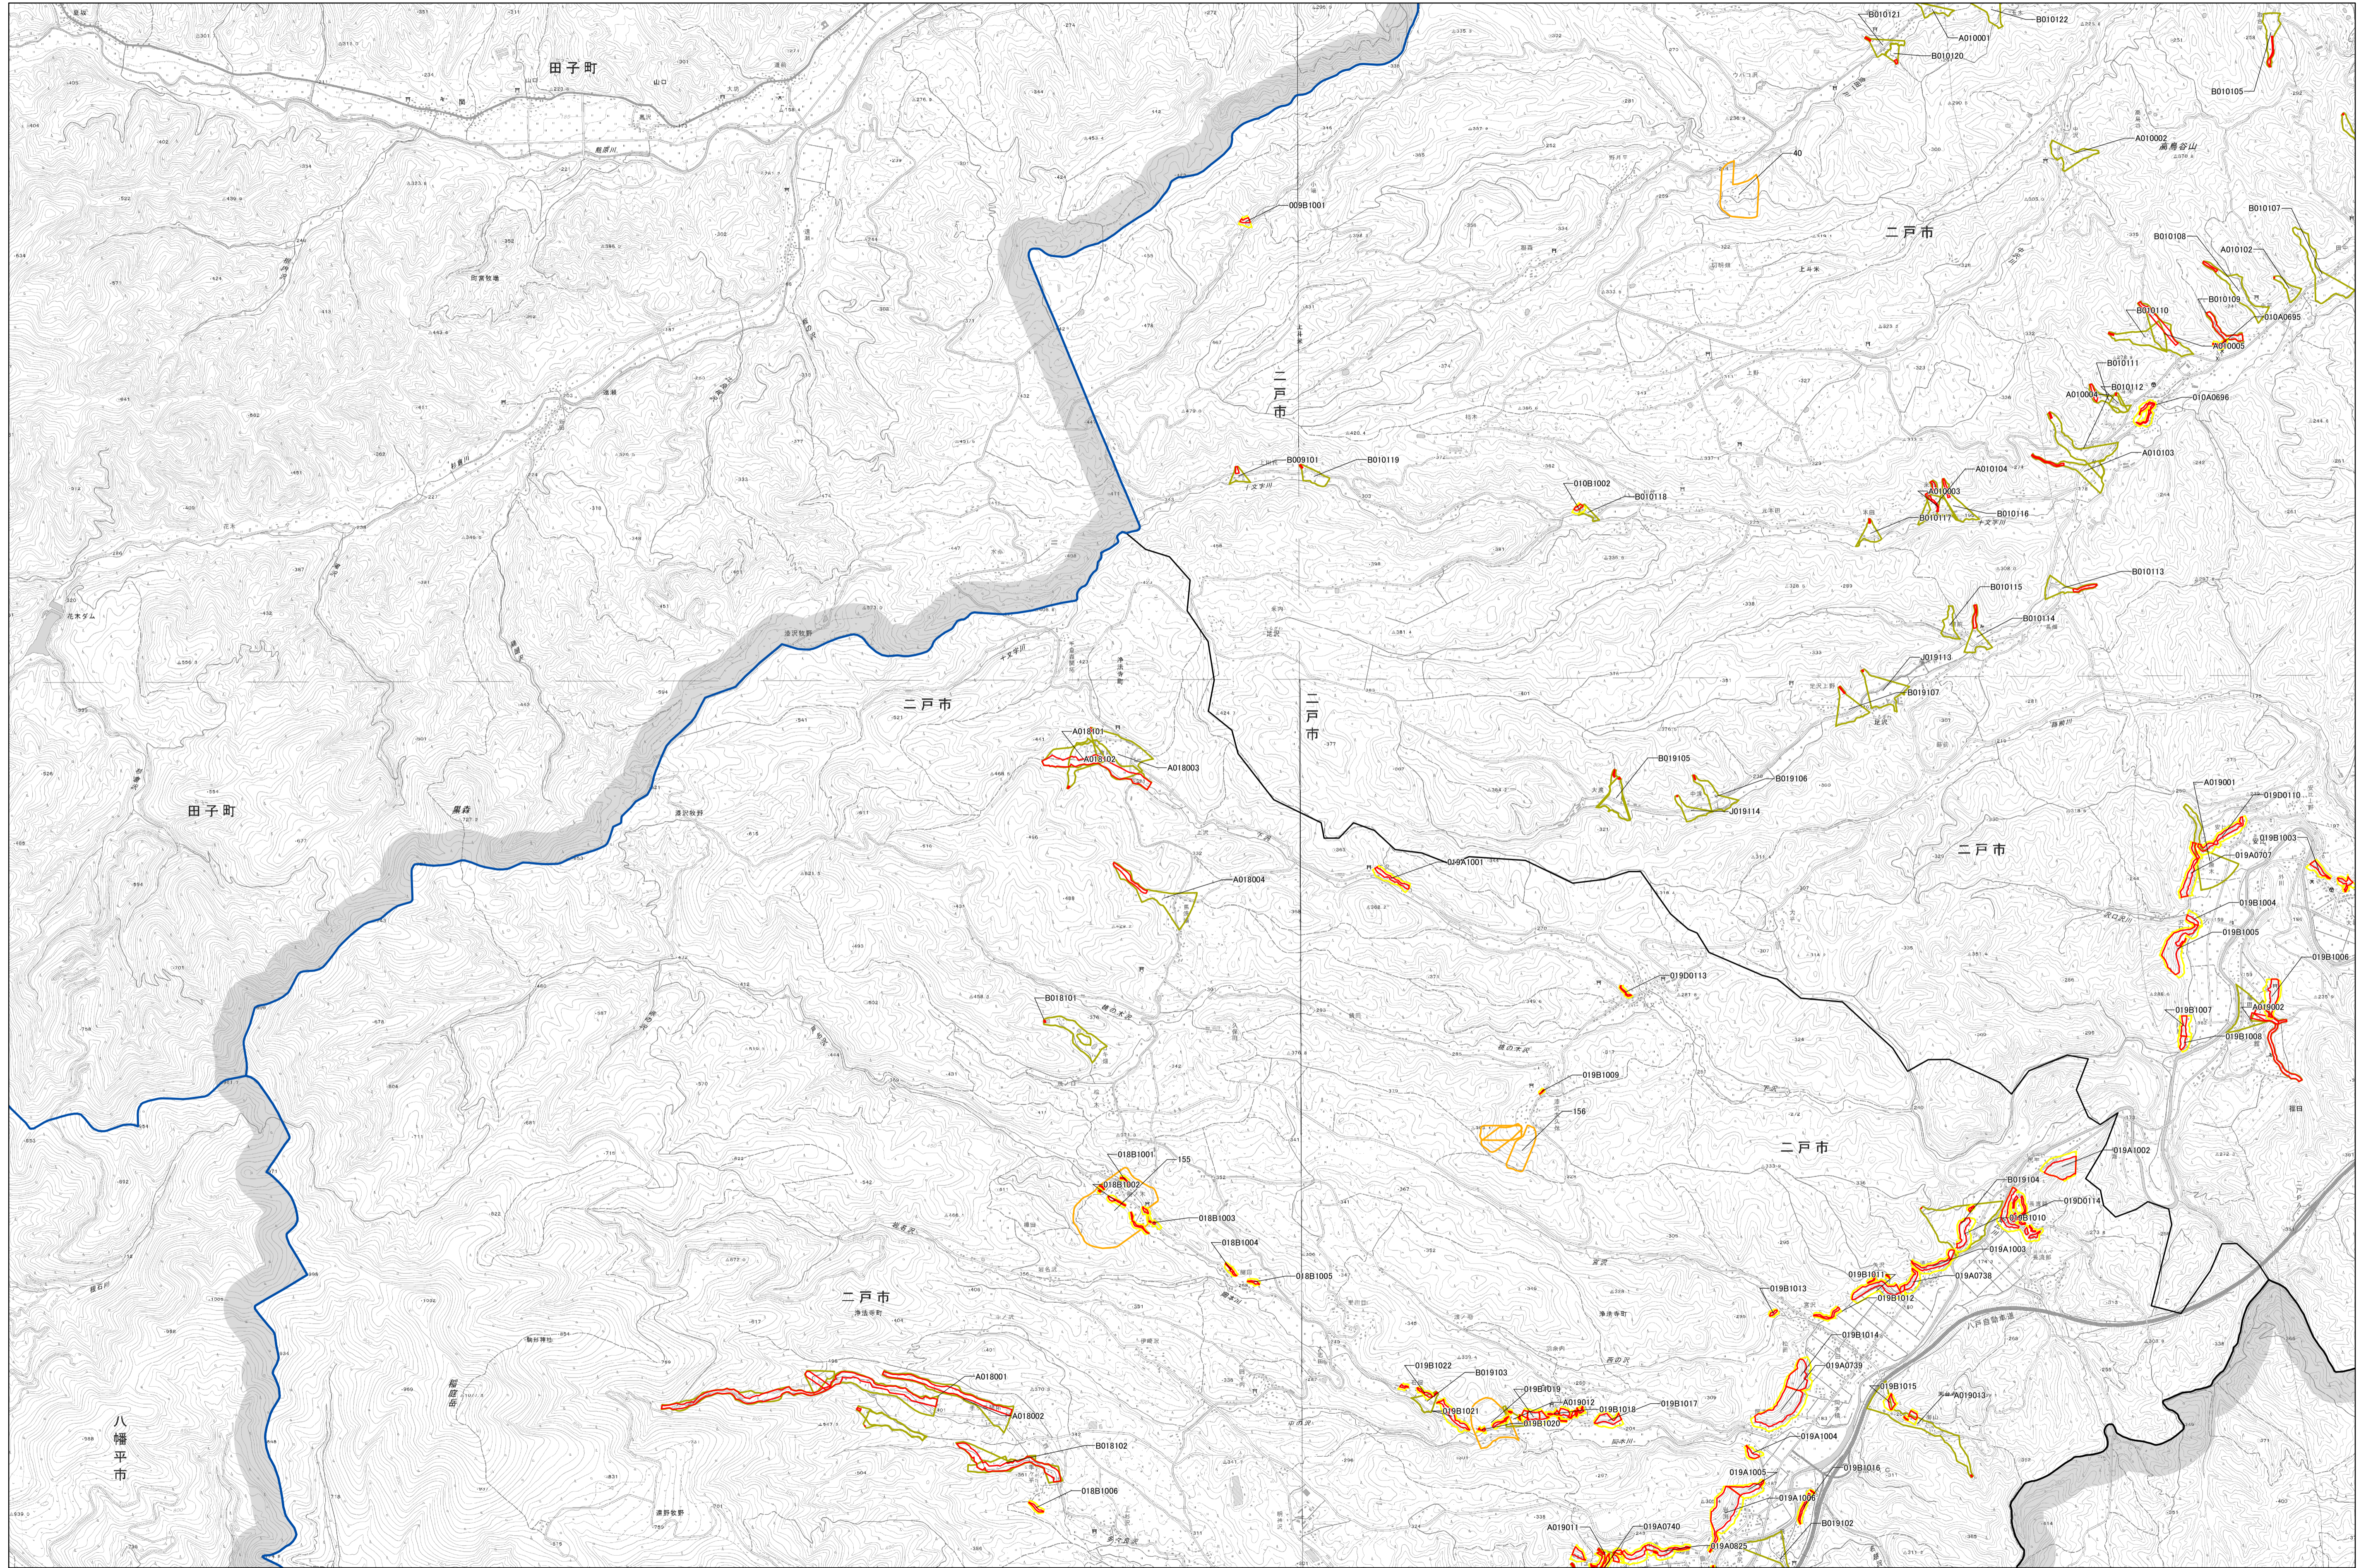

二戸市 土砂災害警戒区域等位置図 1 / 4

- 凡例**
- 急傾斜地の崩壊
 - 土砂災害特別警戒区域
 - 土砂災害警戒区域
 - 土石流
 - 土砂災害特別警戒区域
 - 土砂災害警戒区域
 - 地滑り
 - 土砂災害警戒区域
 - 市町村界
 - 市町村界
 - 旧市町村界
 - 岩手県広域振興局所管

- 凡例**
- 急傾斜地の崩壊
 - 土砂災害特別警戒区域
 - 土砂災害警戒区域
 - 土石流
 - 土砂災害特別警戒区域
 - 土砂災害警戒区域
 - 地滑り
 - 土砂災害警戒区域
 - 市町村界
 - 市町村界
 - 旧市町村界
 - 岩手県広域振興局所管
 - 岩手県広域振興局所管