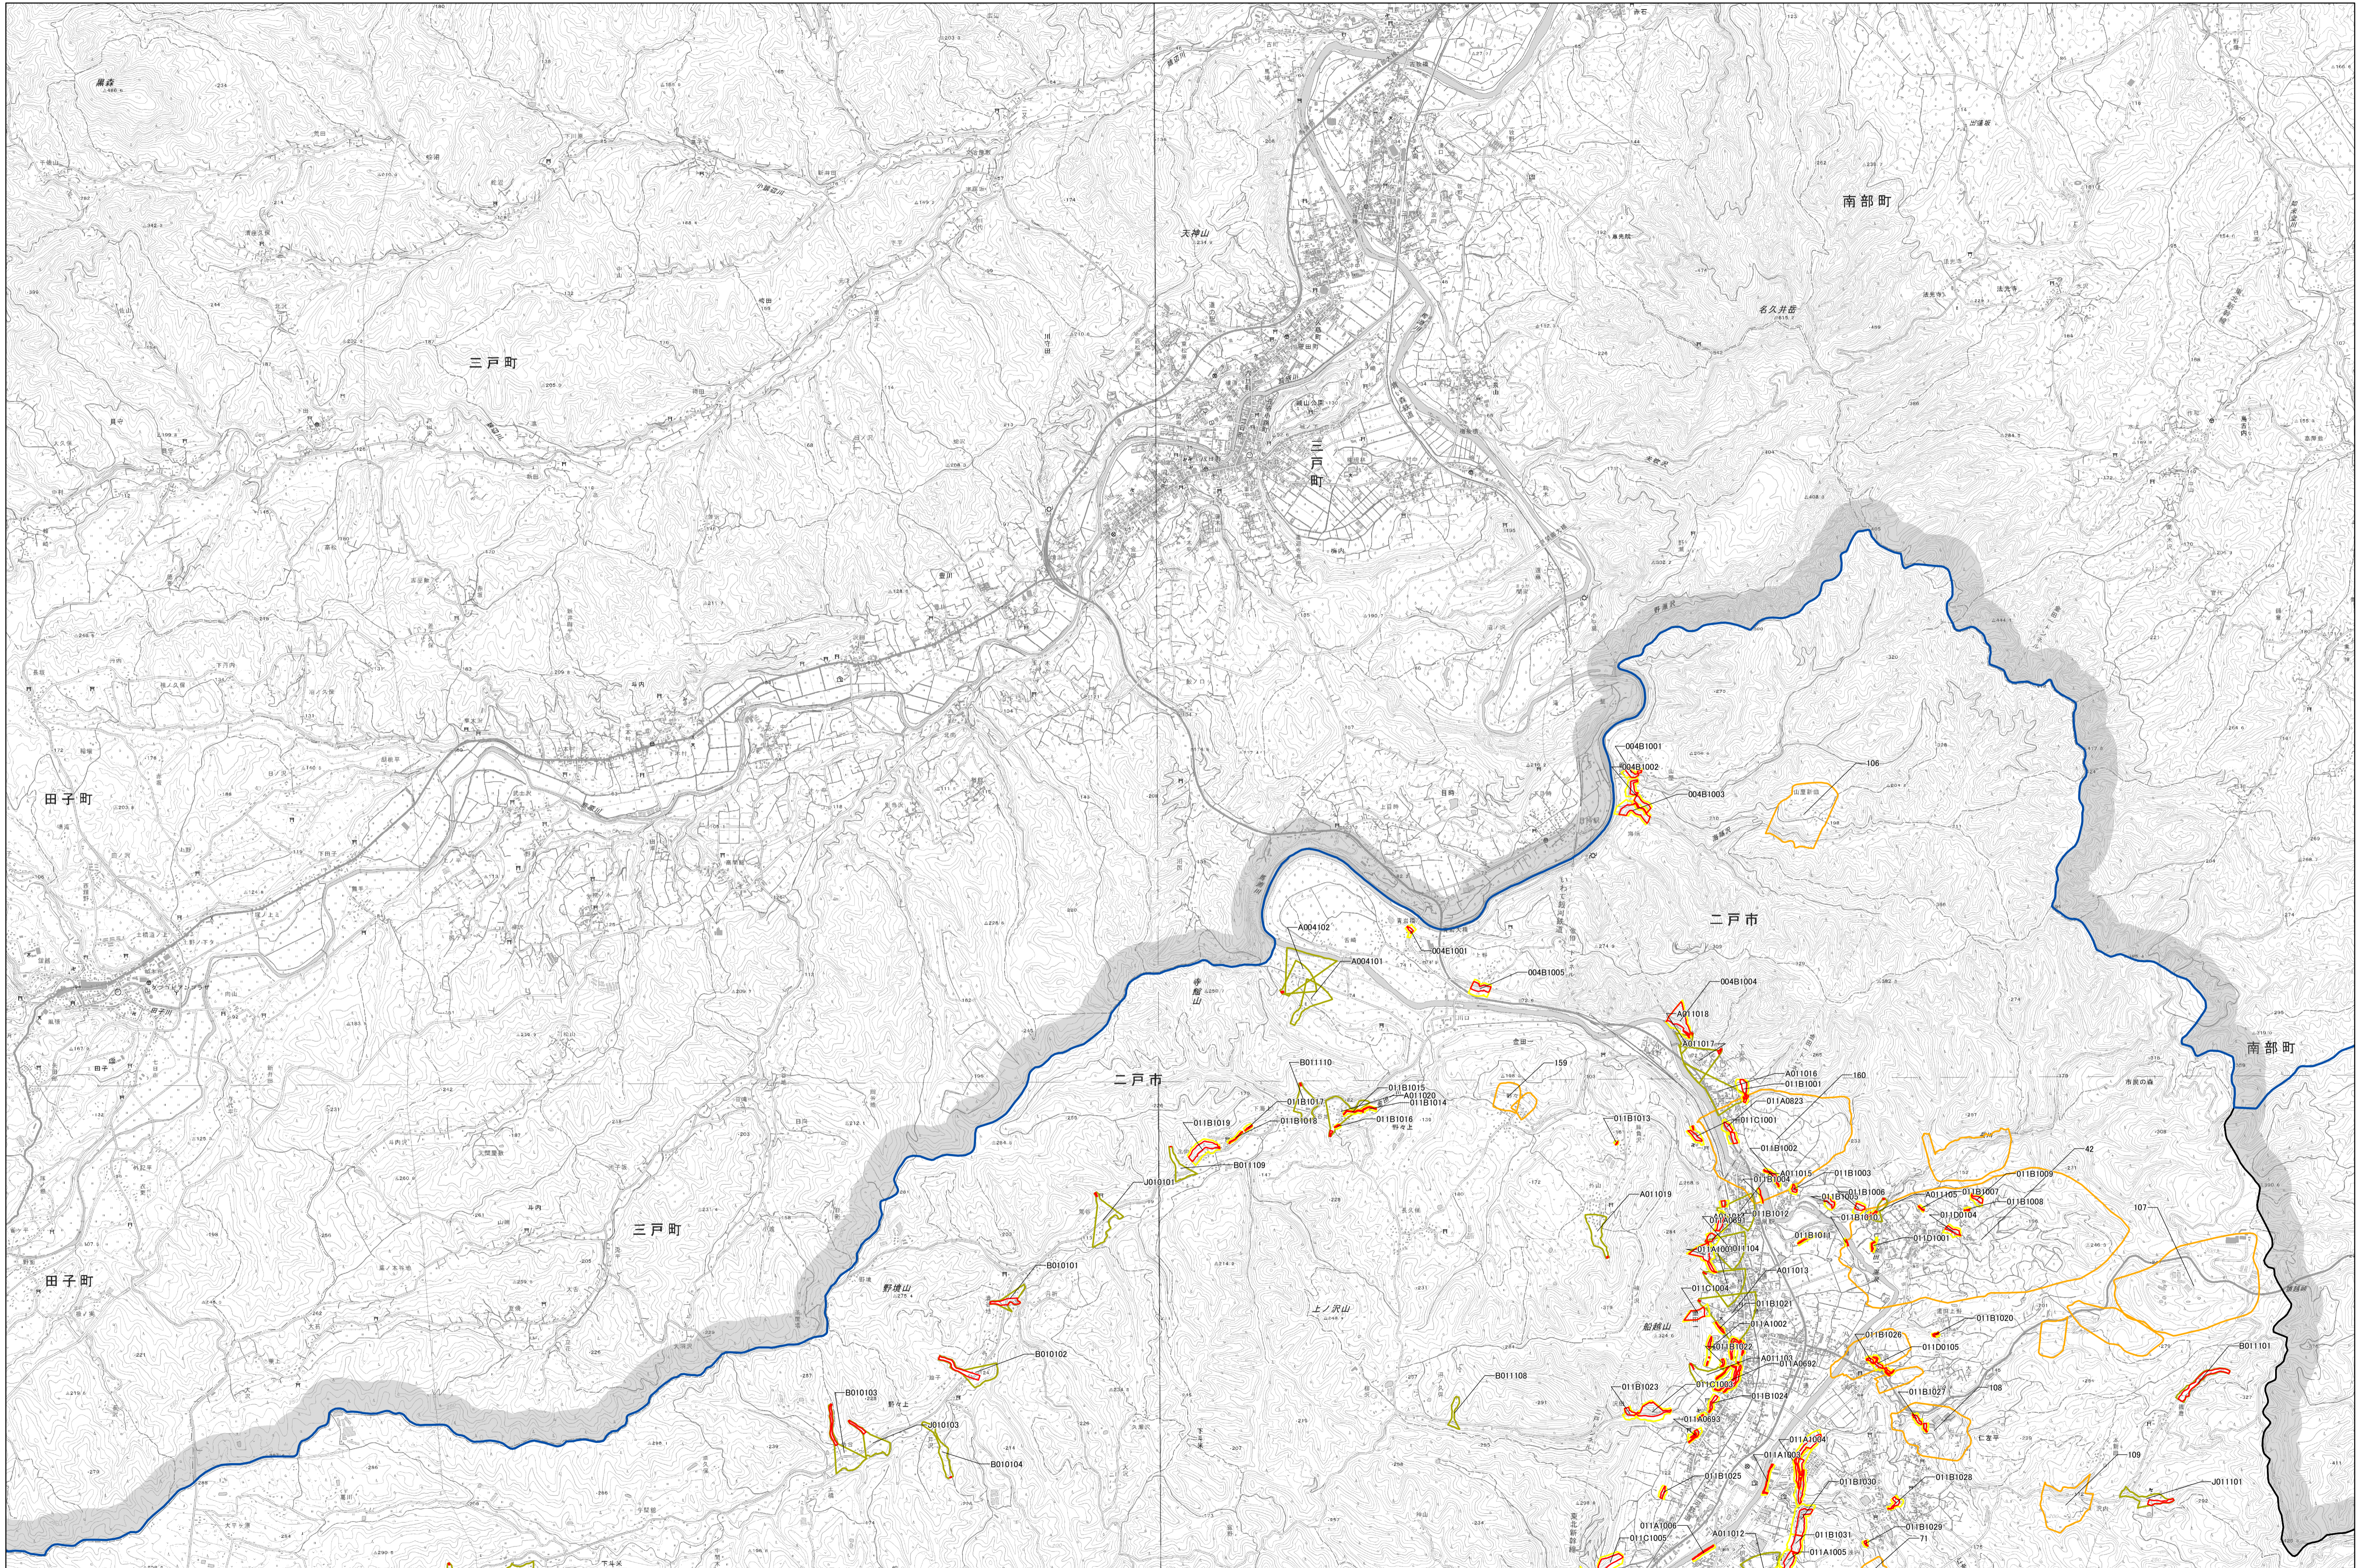

二戸市 土砂災害警戒区域等位置図 1 / 4

- 凡例**
- 急傾斜地の崩壊
 - 土砂災害特別警戒区域
 - 土砂災害警戒区域
 - 土石流
 - 土砂災害特別警戒区域
 - 土砂災害警戒区域
 - 地滑り
 - 土砂災害警戒区域
 - 市町村界
 - 市町村界
 - 旧市町村界
 - 岩手県広域振興局所管

- 凡例**
- 急傾斜地の崩壊
 - 土砂災害特別警戒区域
 - 土砂災害警戒区域
 - 土石流
 - 土砂災害特別警戒区域
 - 土砂災害警戒区域
 - 地滑り
 - 土砂災害警戒区域
 - 市町村界
 - 市町村界
 - 旧市町村界
 - 岩手県広域振興局所管
 - 岩手県広域振興局所管