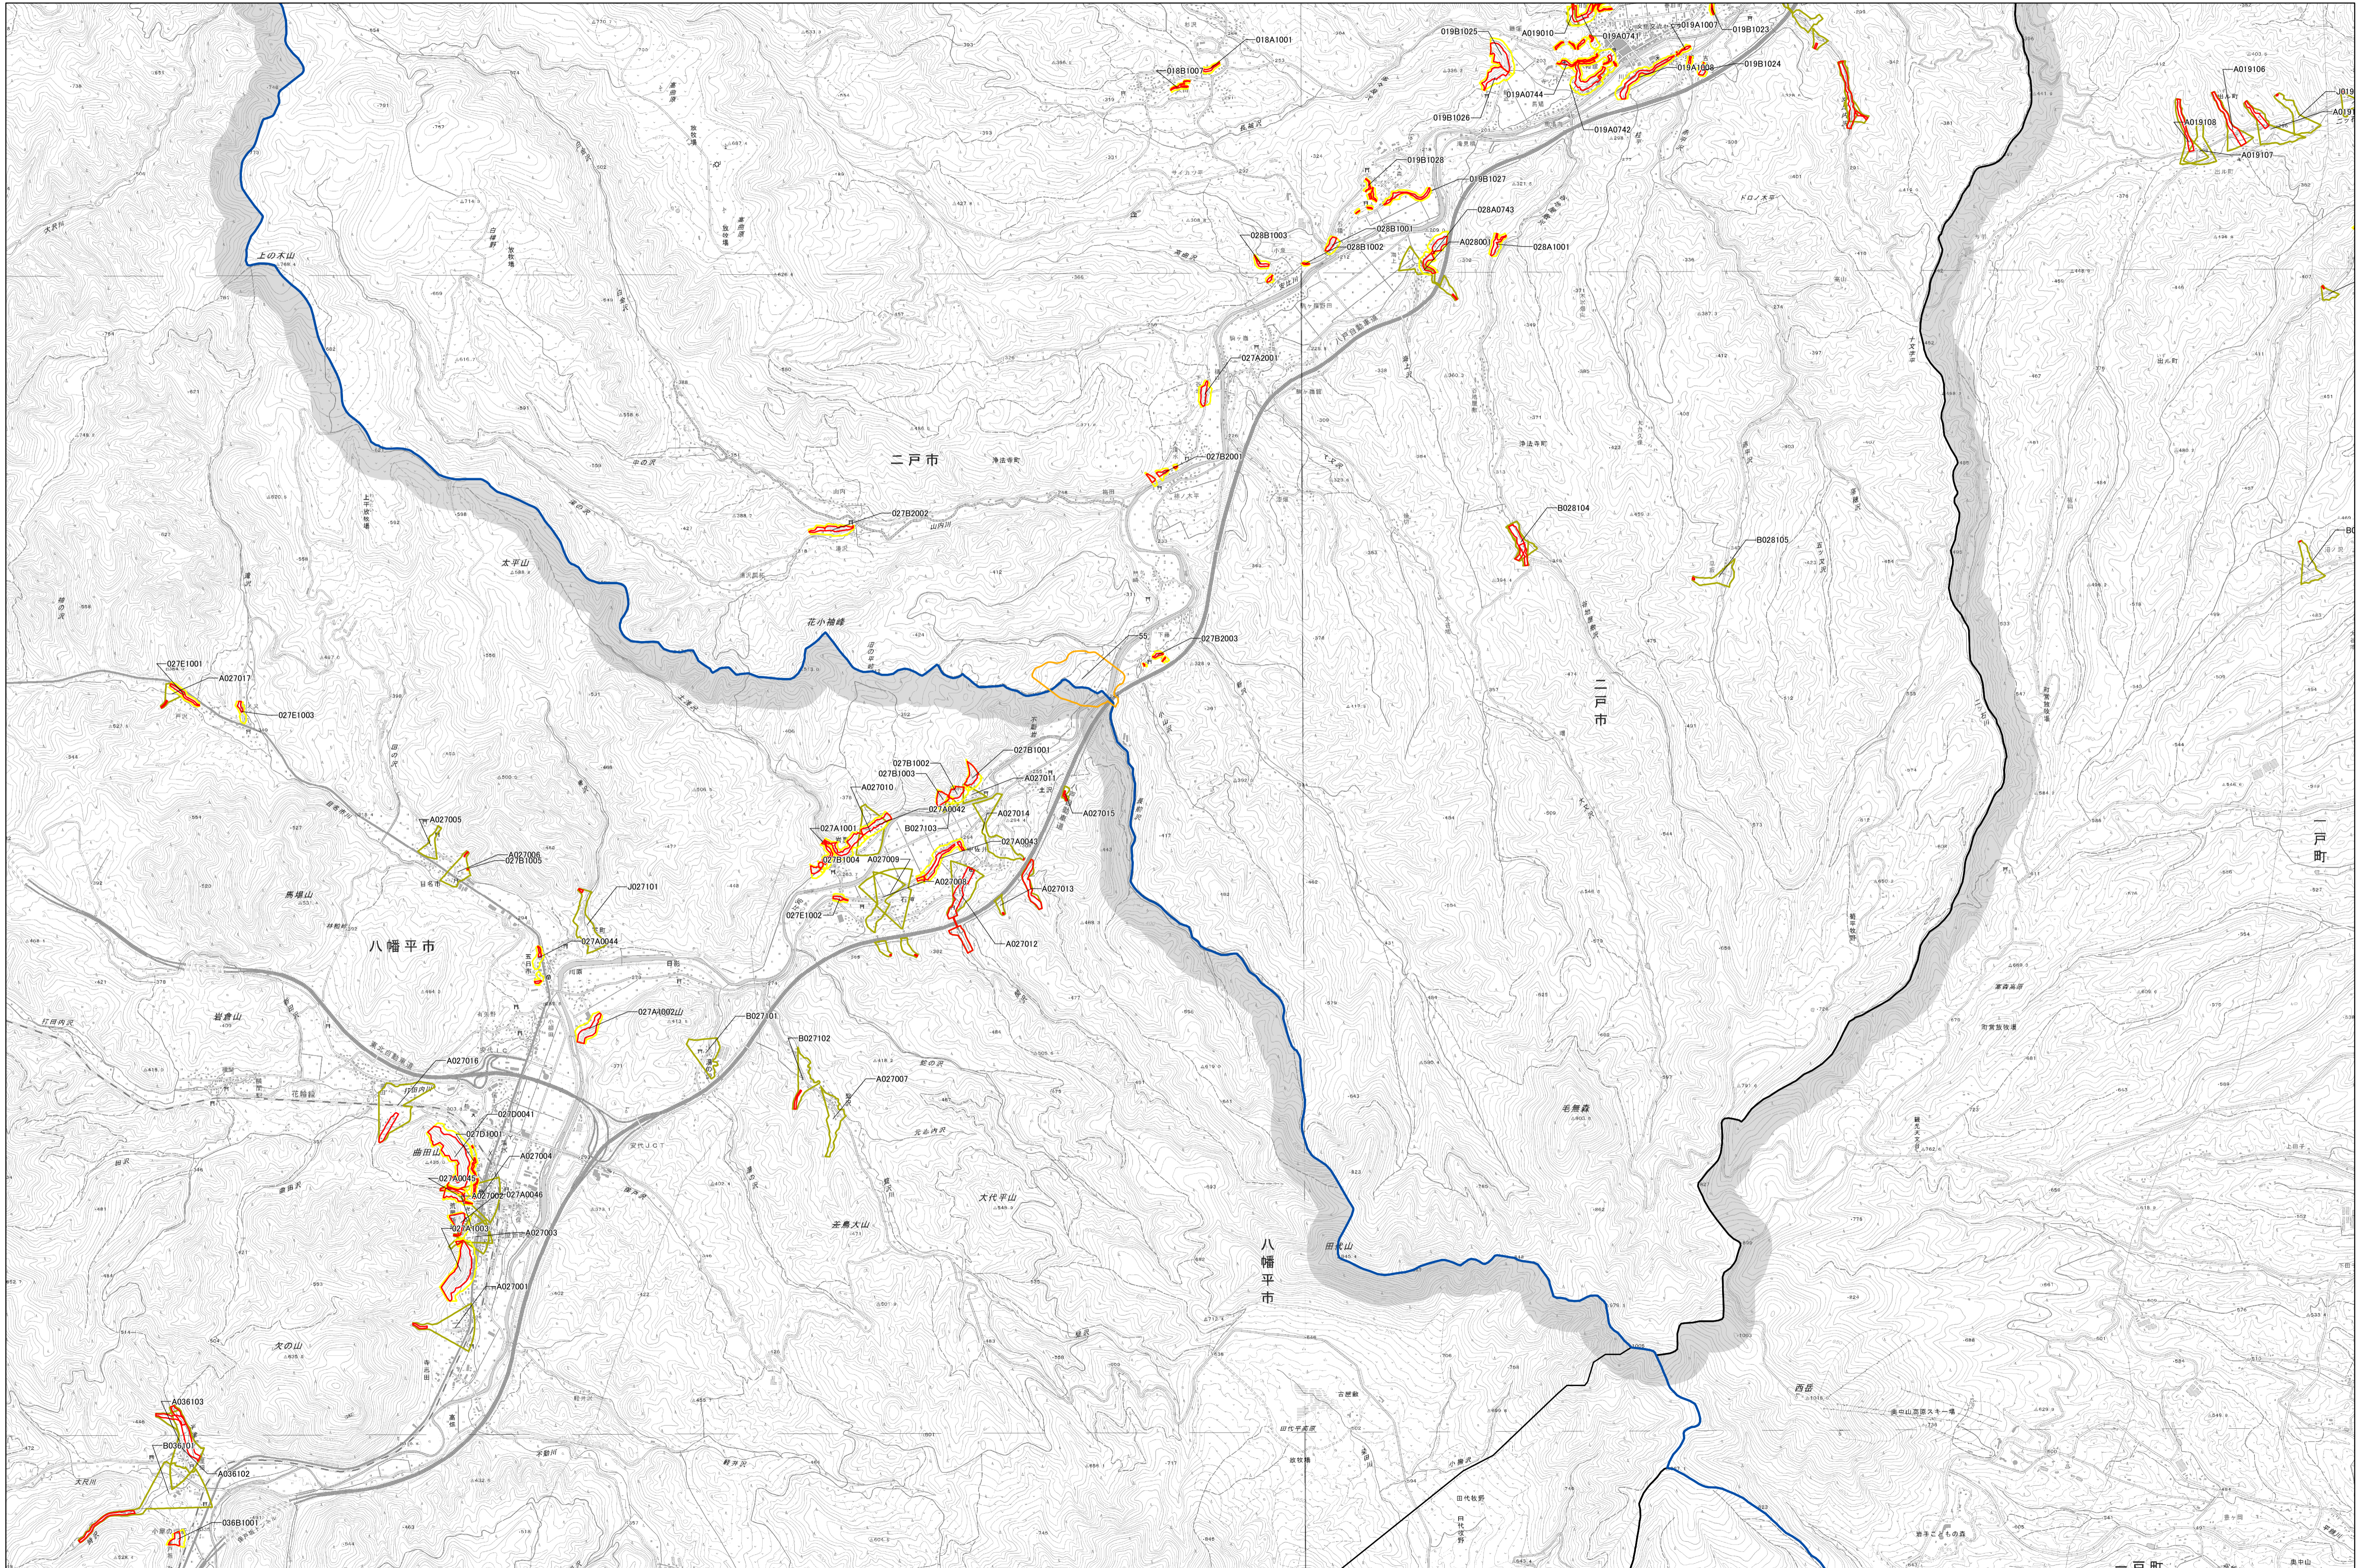

- 凡例
- 急傾斜地の崩壊
 - 土砂災害特別警戒区域
 - 土砂災害警戒区域
 - 土石流
 - 土砂災害特別警戒区域
 - 土砂災害警戒区域
 - 地滑り
 - 土砂災害警戒区域
 - 市町村界
 - 旧市町村界
 - 岩手県広域振興局所管

二戸市 土砂災害警戒区域等位置図 4 / 4

- 凡例**
- 急傾斜地の崩壊
 - 土砂災害特別警戒区域
 - 土砂災害警戒区域
 - 土石流
 - 土砂災害特別警戒区域
 - 土砂災害警戒区域
 - 地滑り
 - 土砂災害警戒区域
 - 市町村界
 - 市町村界
 - 旧市町村界
 - 岩手県広域振興局所管
 - 岩手県広域振興局所管