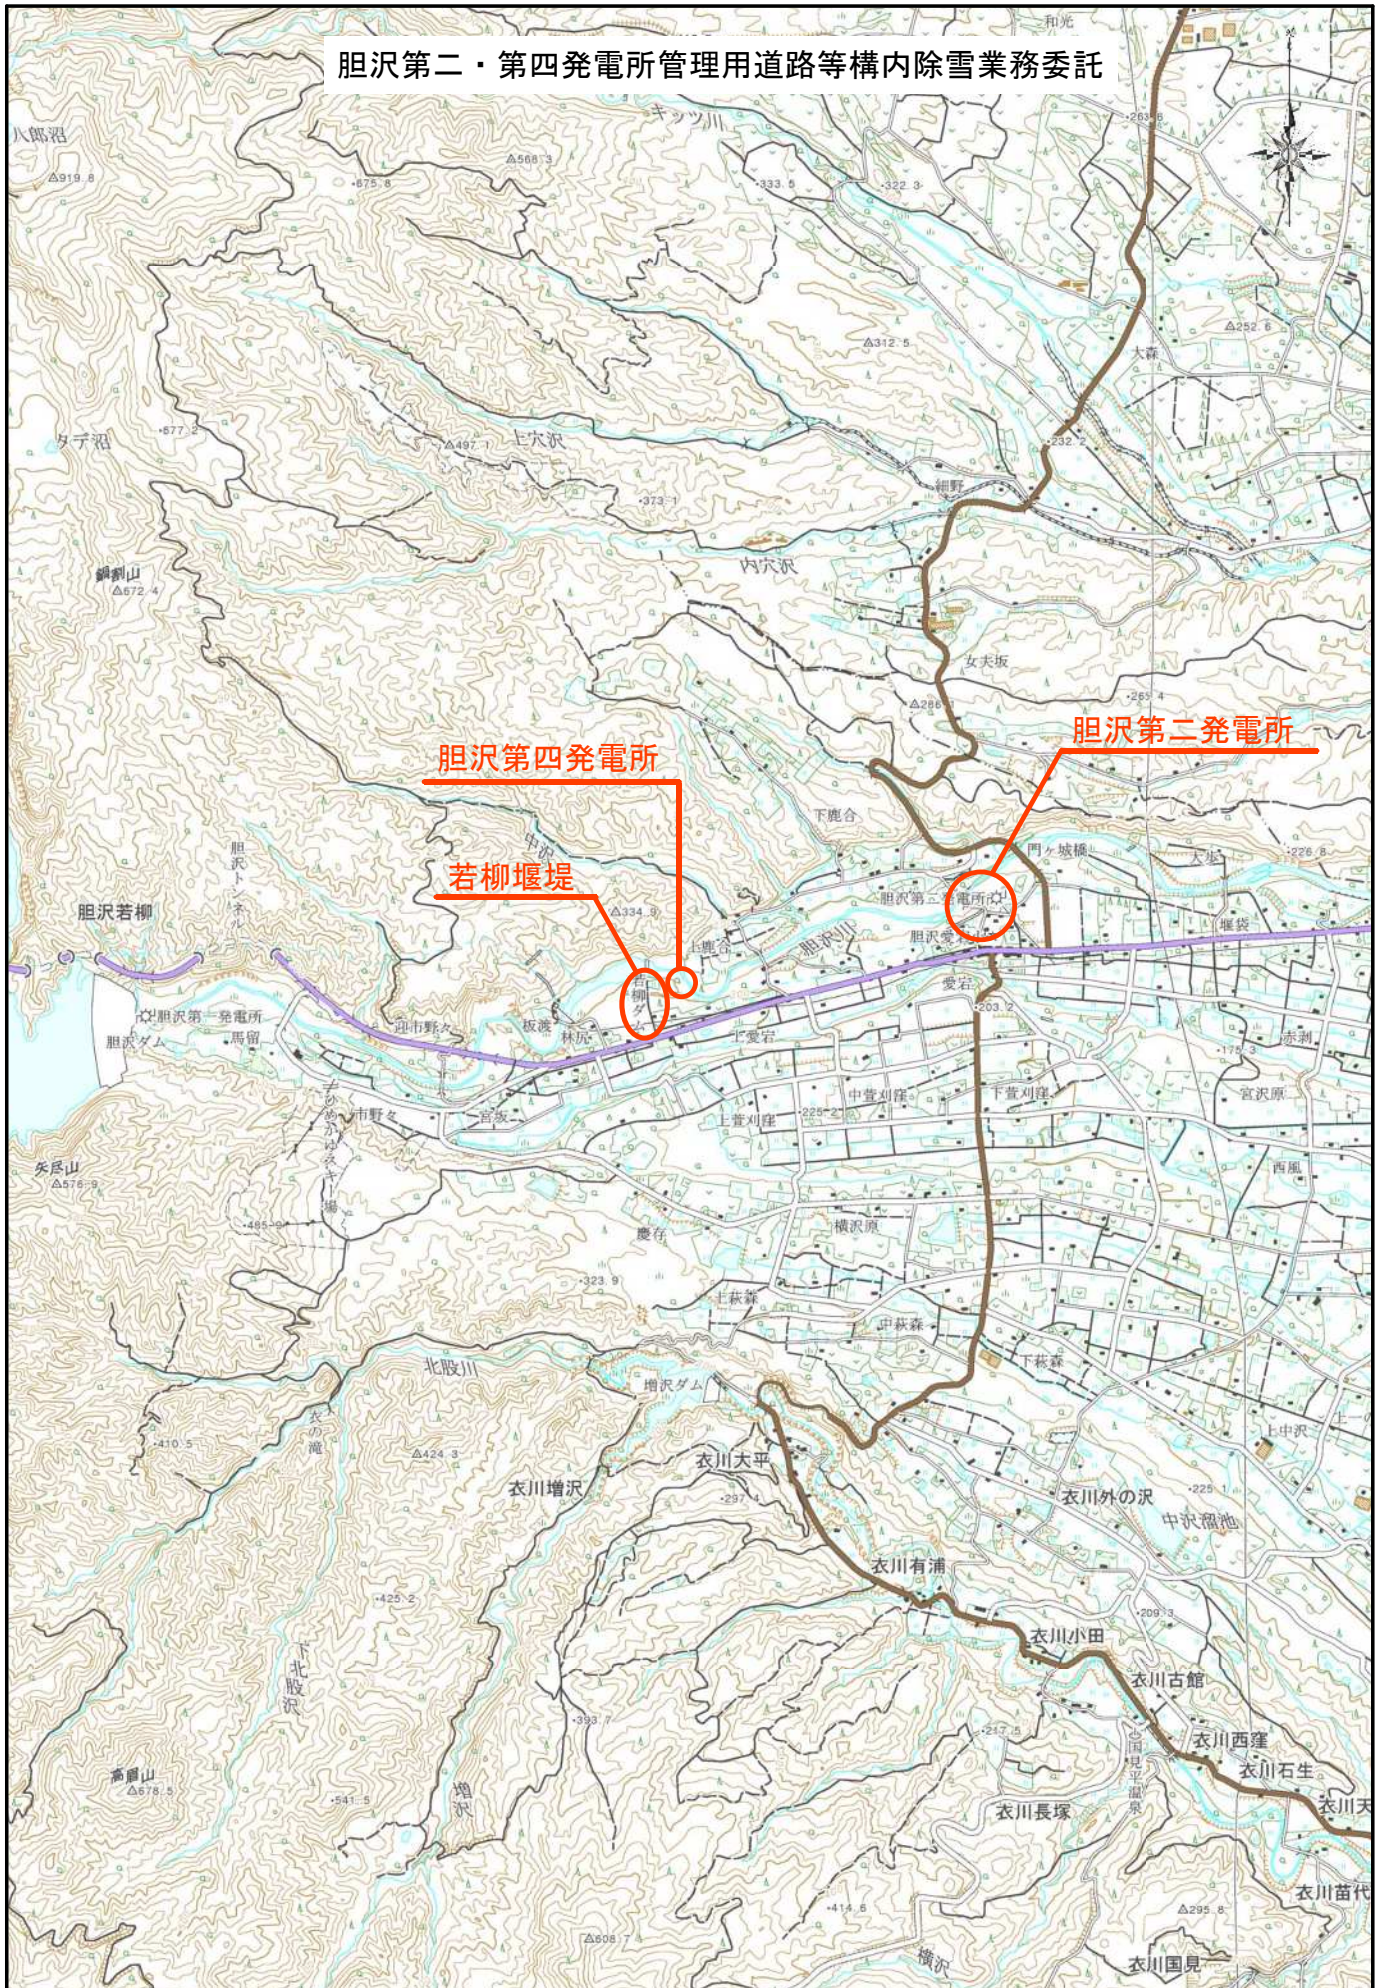

# 位置図

## 胆沢第二・第四発電所管理用道路等構内除雪業務委託

0.0 0.5 1.0 1.5 2.0 km

1:50000

1/1ページ

測量法に基づく国土地理院長承認 (使用) R4JHs  
53-GISMAP55509号