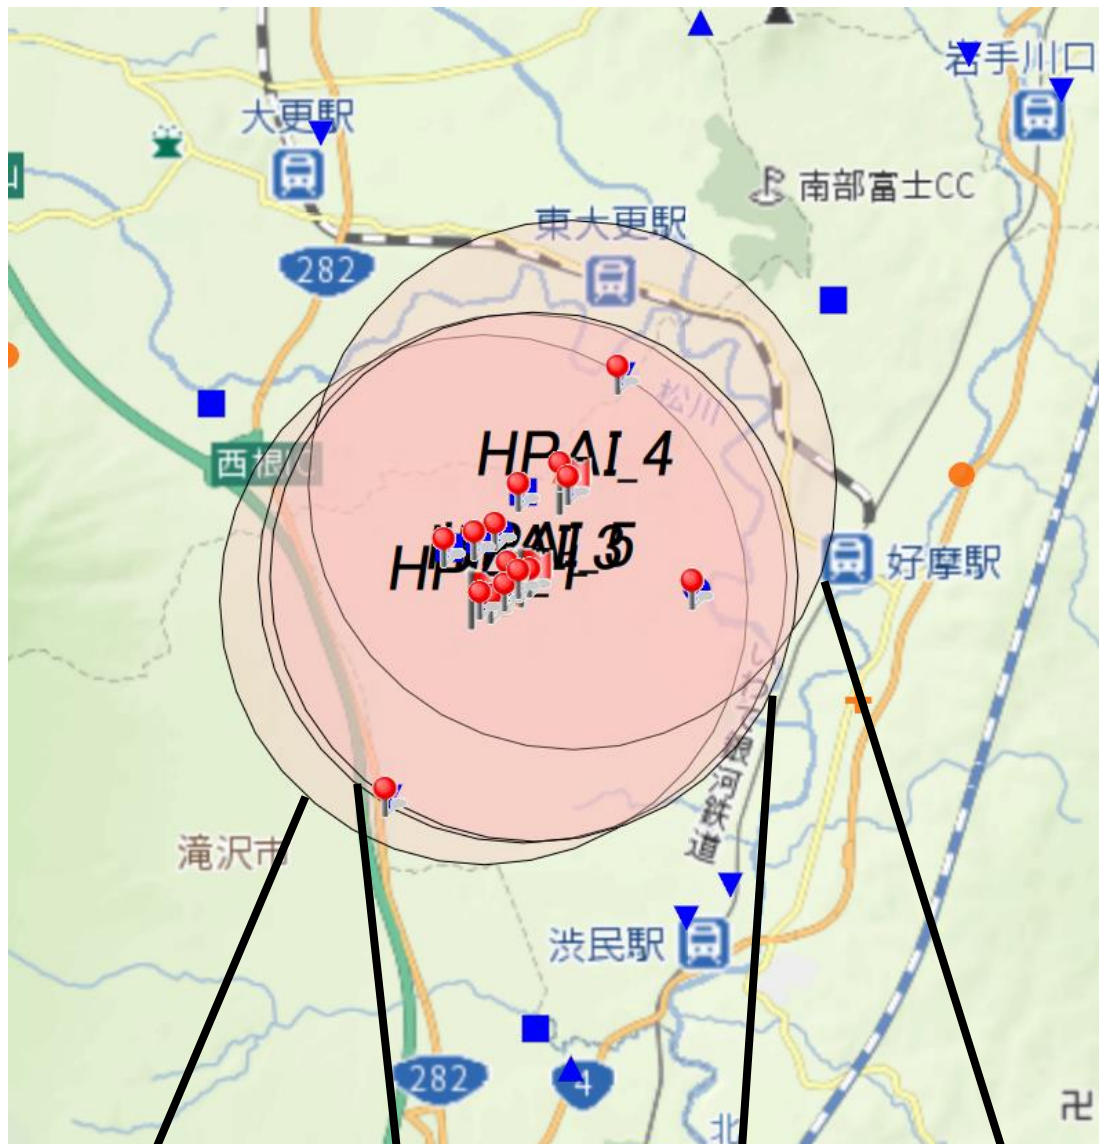

岩手県告示第1号、第2号、第3号及び第4号
並びに第15号の2、3、4及び5
並びに第32号の2、3、4、5、6、7、8及び9
並びに第71号の2、3、4及び5において指定する区域

1事例目

移動禁止、催物の禁止、と畜の禁止、ふ化させることを禁止する卵の生産区域

~3km

3事例目

移動禁止、催物の禁止、と畜の禁止、ふ化させることを禁止する卵の生産区域

~3km

5事例目

移動禁止、催物の禁止、と畜の禁止、ふ化させることを禁止する卵の生産区域

~3km

4事例目

移動禁止、催物の禁止、と畜の禁止、ふ化させることを禁止する卵の生産区域

~3km