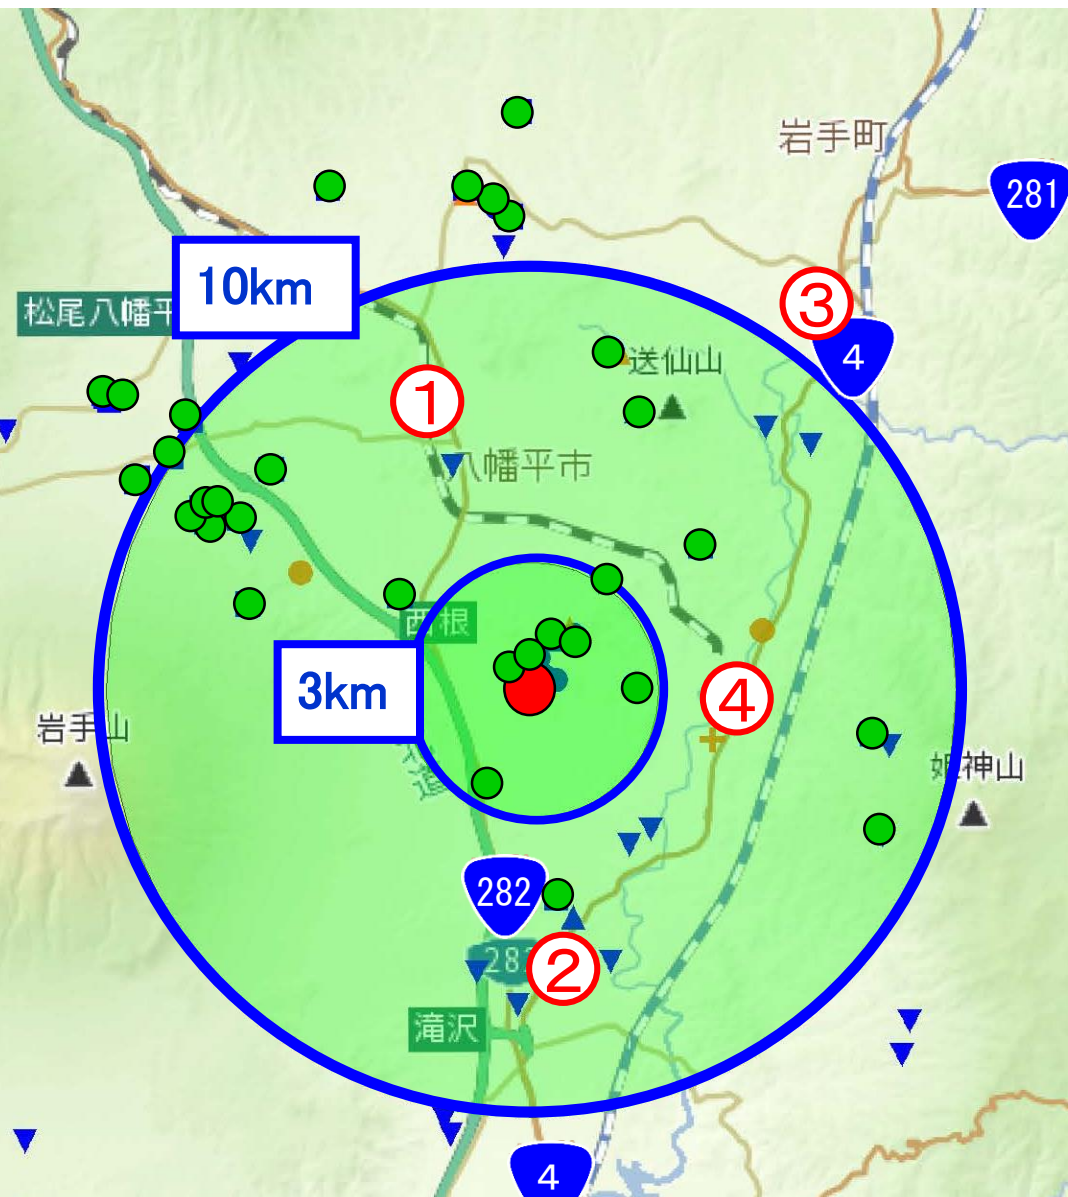

高病原性鳥インフルエンザ消毒ポイント
(令和7年1月2日現在)

畜産関係車両対象

1 岩手県

No.	設置区域	施設等の名称	場 所	近隣の主要道路	消毒方式	消毒時間	備考
1	搬出制限区域 (半径10km)	八幡平市総合運動公園 駐車場	八幡平市大更第37地割105-2	国道282号線	噴霧	24時間	1月2日9時 運営開始予定
2		岩手産業文化センター第一駐車場	滝沢市砂込380地内	国道4号線	噴霧	24時間	1月2日9時 運営開始予定
3		岩手町 スポーツ文化センター・森のアリーナ 駐車場	岩手郡岩手町子抱第5地割142	国道4号線	噴霧	24時間	1月2日9時 運営開始予定
4	移動制限区域 (半径3km)	4号線 除雪車転回所	盛岡市芋田付近	国道4号線	噴霧	24時間	1月2日9時 運営開始予定

高病原性鳥インフルエンザ消毒ポイント

令和7年1月2日現在

岩手県

- ① 八幡平市総合運動公園
駐車場
- ② 岩手産業文化センター
第一駐車場
- ③ 岩手町 スポーツ文化センター
森のアリーナ 駐車場
- ④ 4号線 除雪車転回所(盛岡市
芋田付近)

● 養鶏場

● 発生家きん飼養施設

○ 制限区域