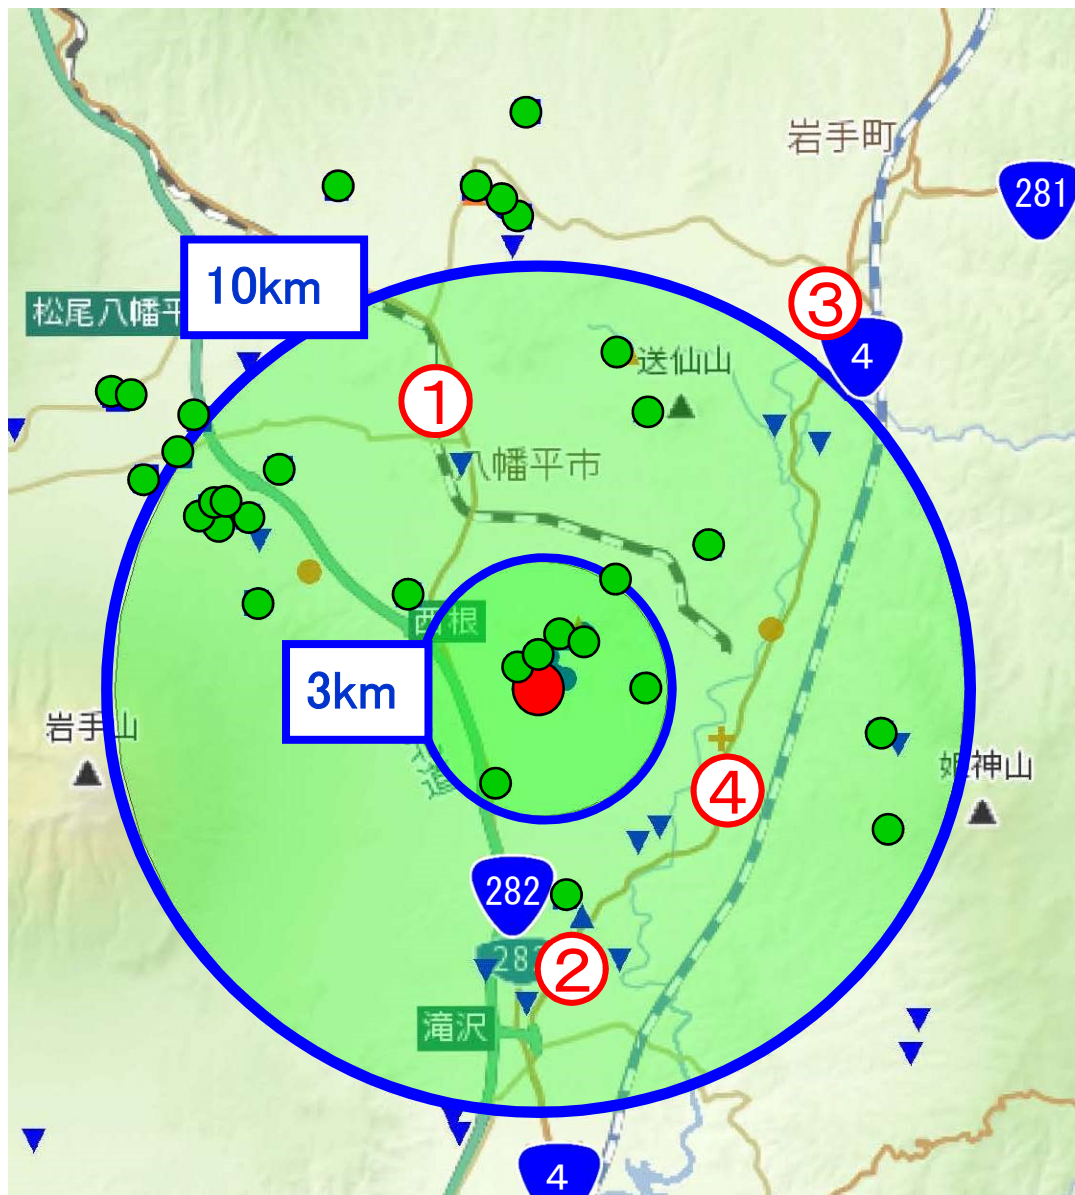

高病原性鳥インフルエンザ消毒ポイント (令和7年1月5日現在)

畜産関係車両対象

1 岩手県

No.	設置区域	施設等の名称	場 所	近隣の主要道路	消毒方式	消毒時間	備考
1	搬出制限区域 (半径10km)	八幡平市総合運動公園 駐車場	八幡平市大更第37地割105-2	国道282号線	噴霧	24時間	1月2日9時 運営開始予定
2		岩手産業文化センター第一駐車場	滝沢市砂込380地内	国道4号線	噴霧	24時間	1月2日9時 運営開始予定
3		岩手町 スポーツ文化センター・森のアリーナ 駐車場	岩手郡岩手町子抱第5地割142	国道4号線	噴霧	24時間	1月2日9時 運営開始予定
4	移動制限区域 (半径3km)	4号線 除雪車転回所	盛岡市芋田付近	国道4号線	噴霧	24時間	1月5日17時 運営終了予定
4		盛岡市 4号線 (路側帯)	盛岡市渋民長渡	国道4号線	噴霧	24時間	1月5日17時 運営開始予定

高病原性鳥インフルエンザ消毒ポイント

令和7年1月5日17時現在

岩手県

- ① 八幡平市総合運動公園
駐車場
- ② 岩手産業文化センター
第一駐車場
- ③ 岩手町 スポーツ文化センター
森のアリーナ 駐車場
- ④ 盛岡市 4号線路側帯
(盛岡市渋民長渡 1/5 17時から)

-  養鶏場
-  発生家きん飼養施設

-  制限区域