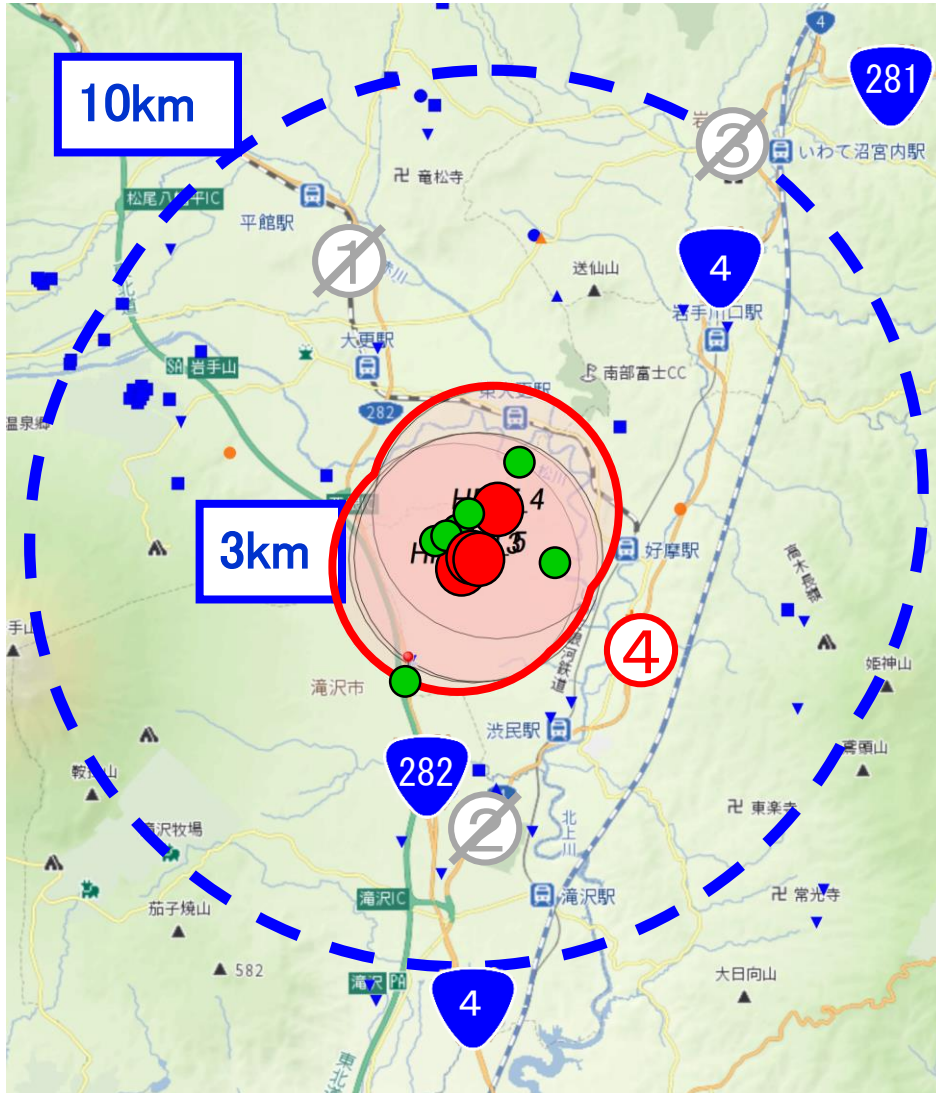

高病原性鳥インフルエンザ消毒ポイント (令和7年2月11日現在)

畜産関係車両対象

1 岩手県

No.	設置区域	施設等の名称	場 所	近隣の主要道路	消毒方式	消毒時間	備考
1	搬出制限区域 (半径10km)	八幡平市総合運動公園 駐車場	八幡平市大更第37地割105-2	国道282号線	噴霧	24時間	本県1例目発生後から継続中
2		岩手産業文化センター第一駐車場	滝沢市砂込380地内	国道4号線	噴霧	24時間	本県1例目発生後から継続中
3		岩手町 スポーツ文化センター・森のアリーナ 駐車場	岩手郡岩手町子抱第5地割142	国道4号線	噴霧	24時間	本県1例目発生後から継続中
4	移動制限区域 (半径3km)	盛岡市 4号線 (路側帯)	盛岡市渋民長渡	国道4号線	噴霧	24時間	本県1例目発生後から継続中

No.	設置区域	施設等の名称	場 所	近隣の主要道路	消毒方式	消毒時間	備考
1	搬出制限区域 (半径10km)	八幡平市総合運動公園 駐車場	八幡平市大更第37地割105-2	国道282号線	噴霧	24時間	2月11日9時 廃止
2		岩手産業文化センター第一駐車場	滝沢市砂込380地内	国道4号線	噴霧	24時間	2月11日9時 廃止
3		岩手町 スポーツ文化センター・森のアリーナ 駐車場	岩手郡岩手町子抱第5地割142	国道4号線	噴霧	24時間	2月11日9時 廃止
4	移動制限区域 (半径3km)	盛岡市 4号線 (路側帯)	盛岡市渋民長渡	国道4号線	噴霧	24時間	本県1例目発生後から継続中

高病原性鳥インフルエンザ消毒ポイント

令和7年2月11日現在

岩手県

- ① ~~八幡平市総合運動公園~~
~~駐車場~~
 - ② ~~岩手産業文化センター~~
~~第一駐車場~~
 - ③ ~~岩手町スポーツ文化センター~~
~~森のアリーナ 駐車場~~
 - ④ 盛岡市 4号線路側帯
(盛岡市渋民長渡)
- 養鶏場
 - 発生家きん飼養施設
 - 移動制限区域
 - 監視強化区域