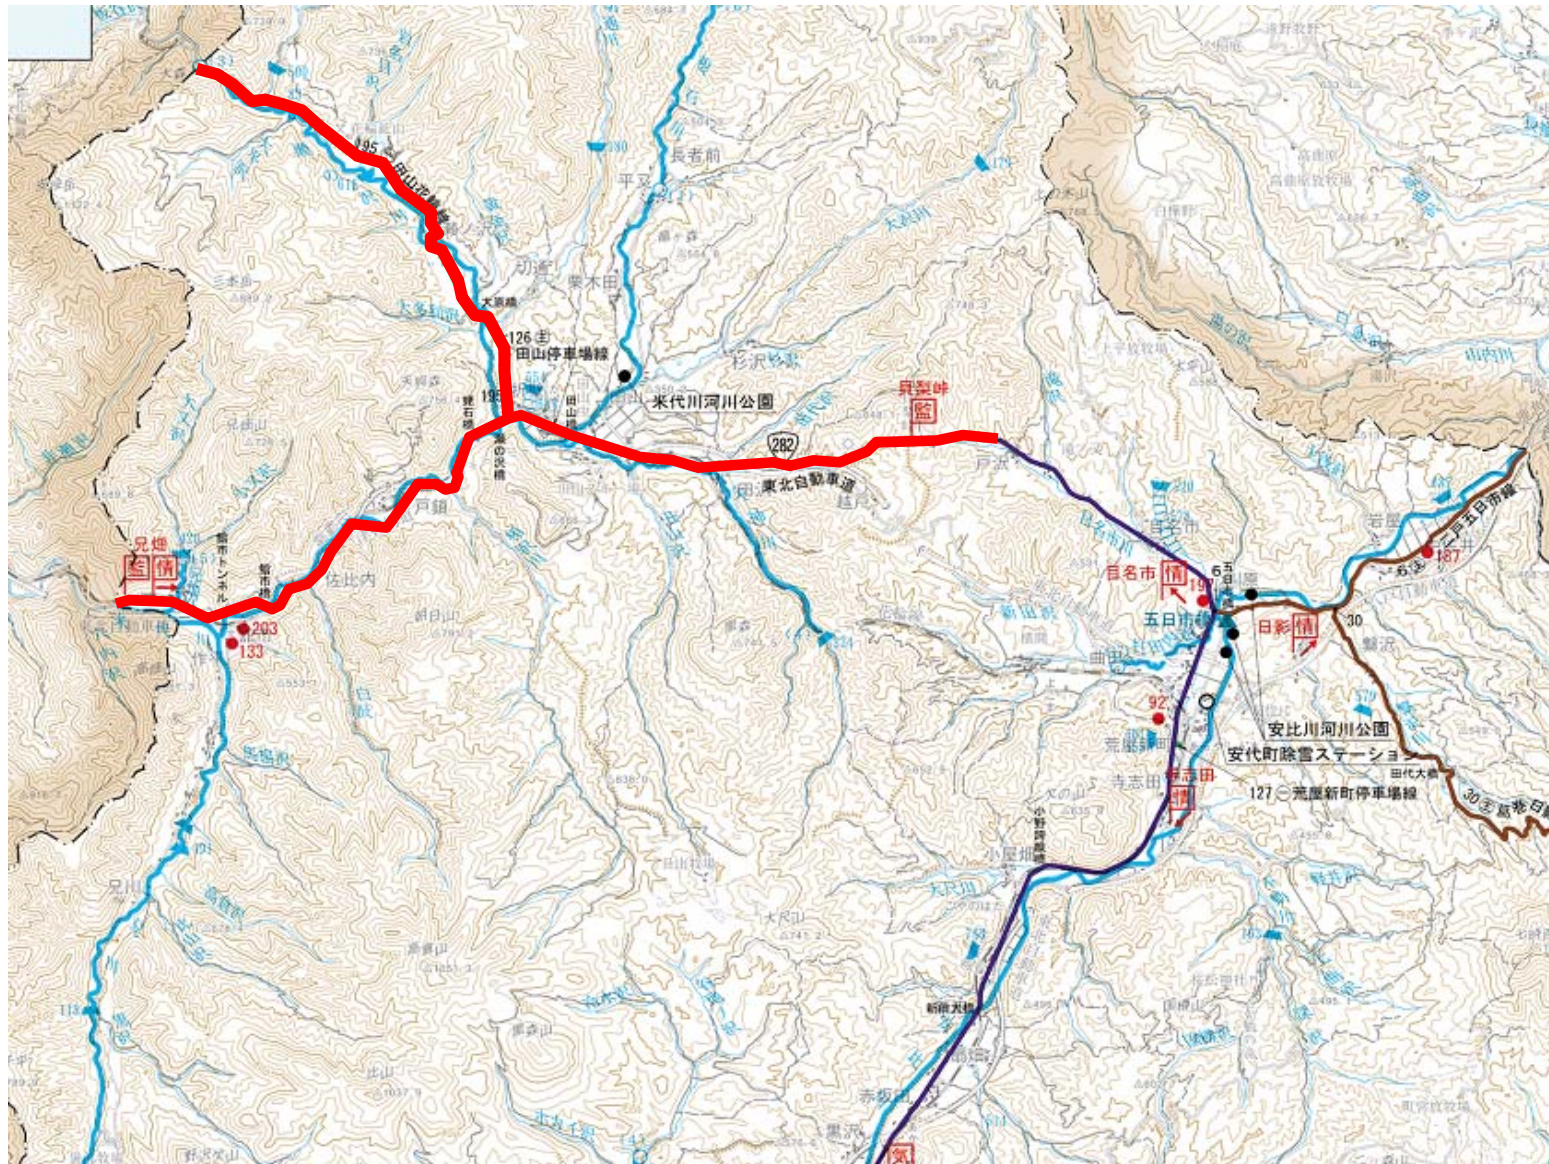

一般国道282号ほか荒屋新町地区ほか道路・河川等維持修繕業務委託 位置図(除雪維持1/2)

一般国道282号ほか荒屋新町地区ほか道路・河川等維持修繕業務委託 位置図(除雪維持2/2)