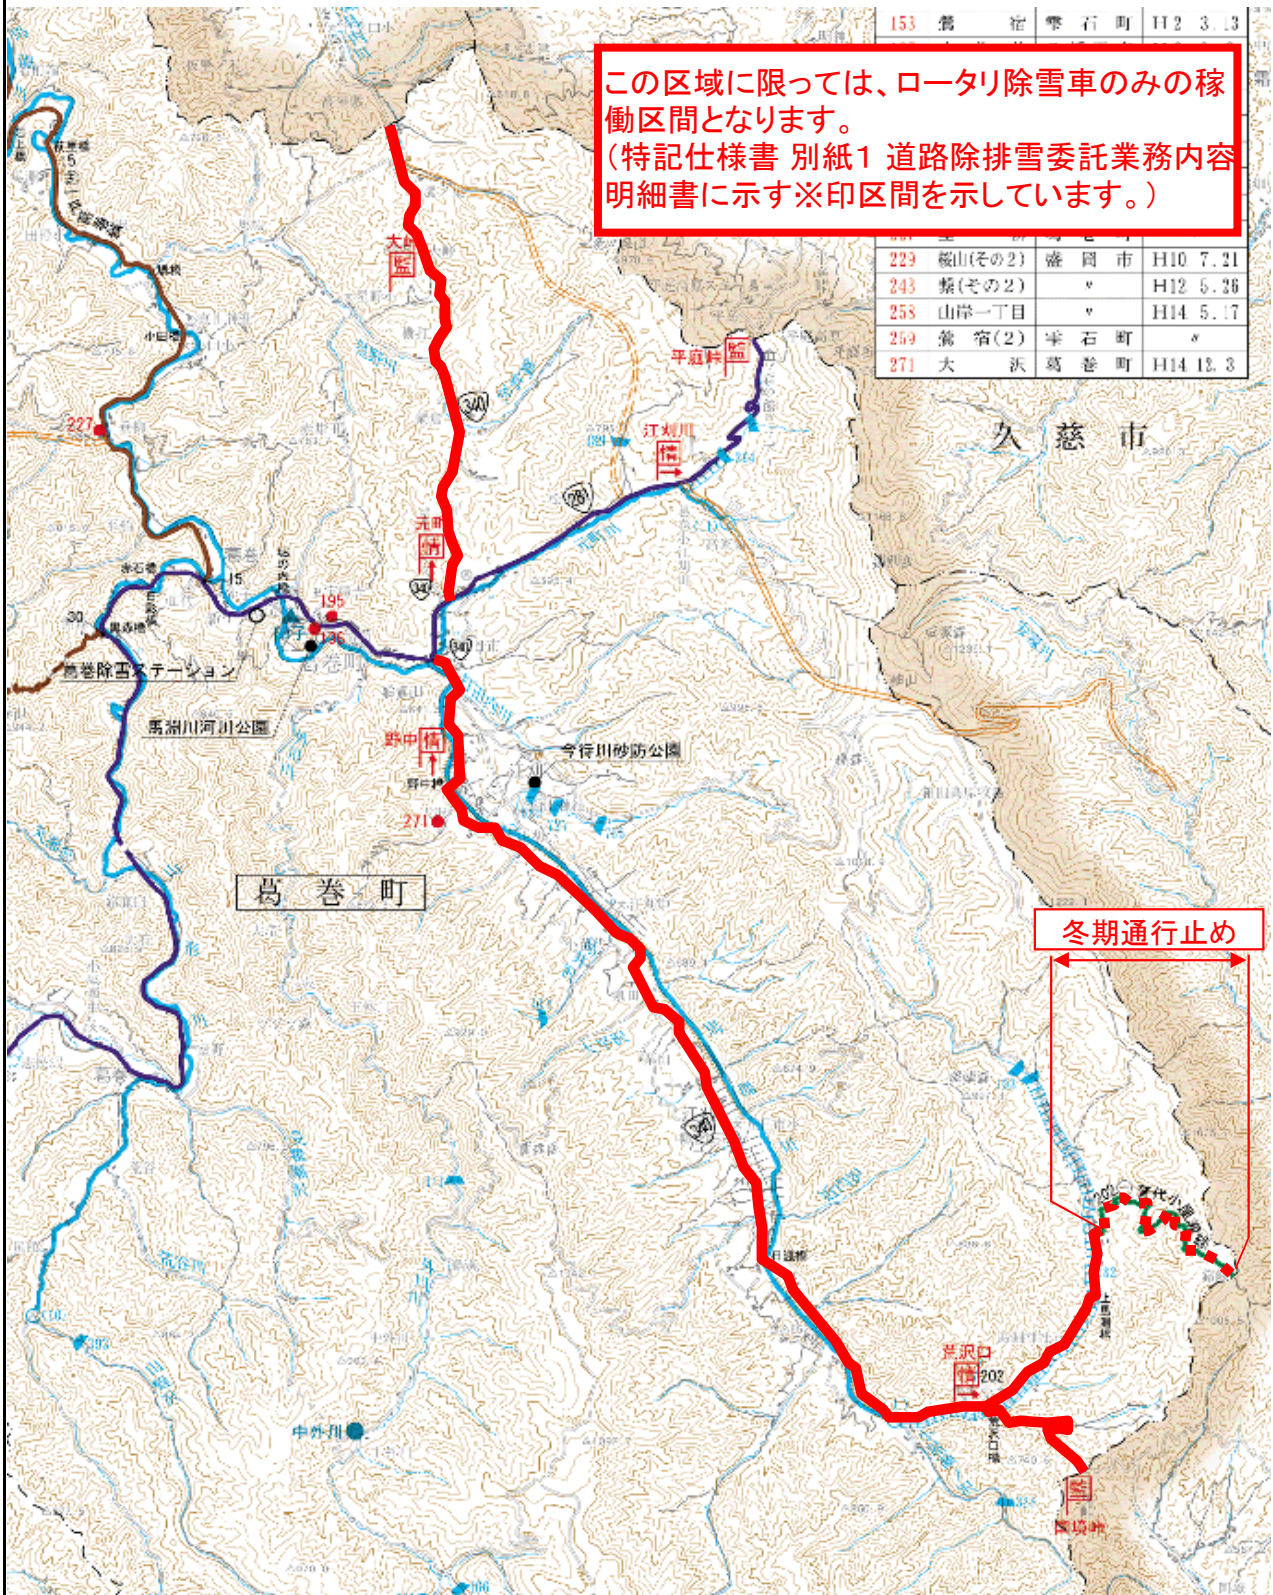

一般国道281号ほか葛巻地区ほか道路・河川等維持修繕業務委託 位置図(除雪維持1/3)

一般国道281号ほか葛巻地区ほか道路・河川等維持修繕業務委託 位置図(除雪維持2/3)

一般国道281号ほか葛巻地区ほか道路・河川等維持修繕業務委託 位置図(除雪維持3/3)