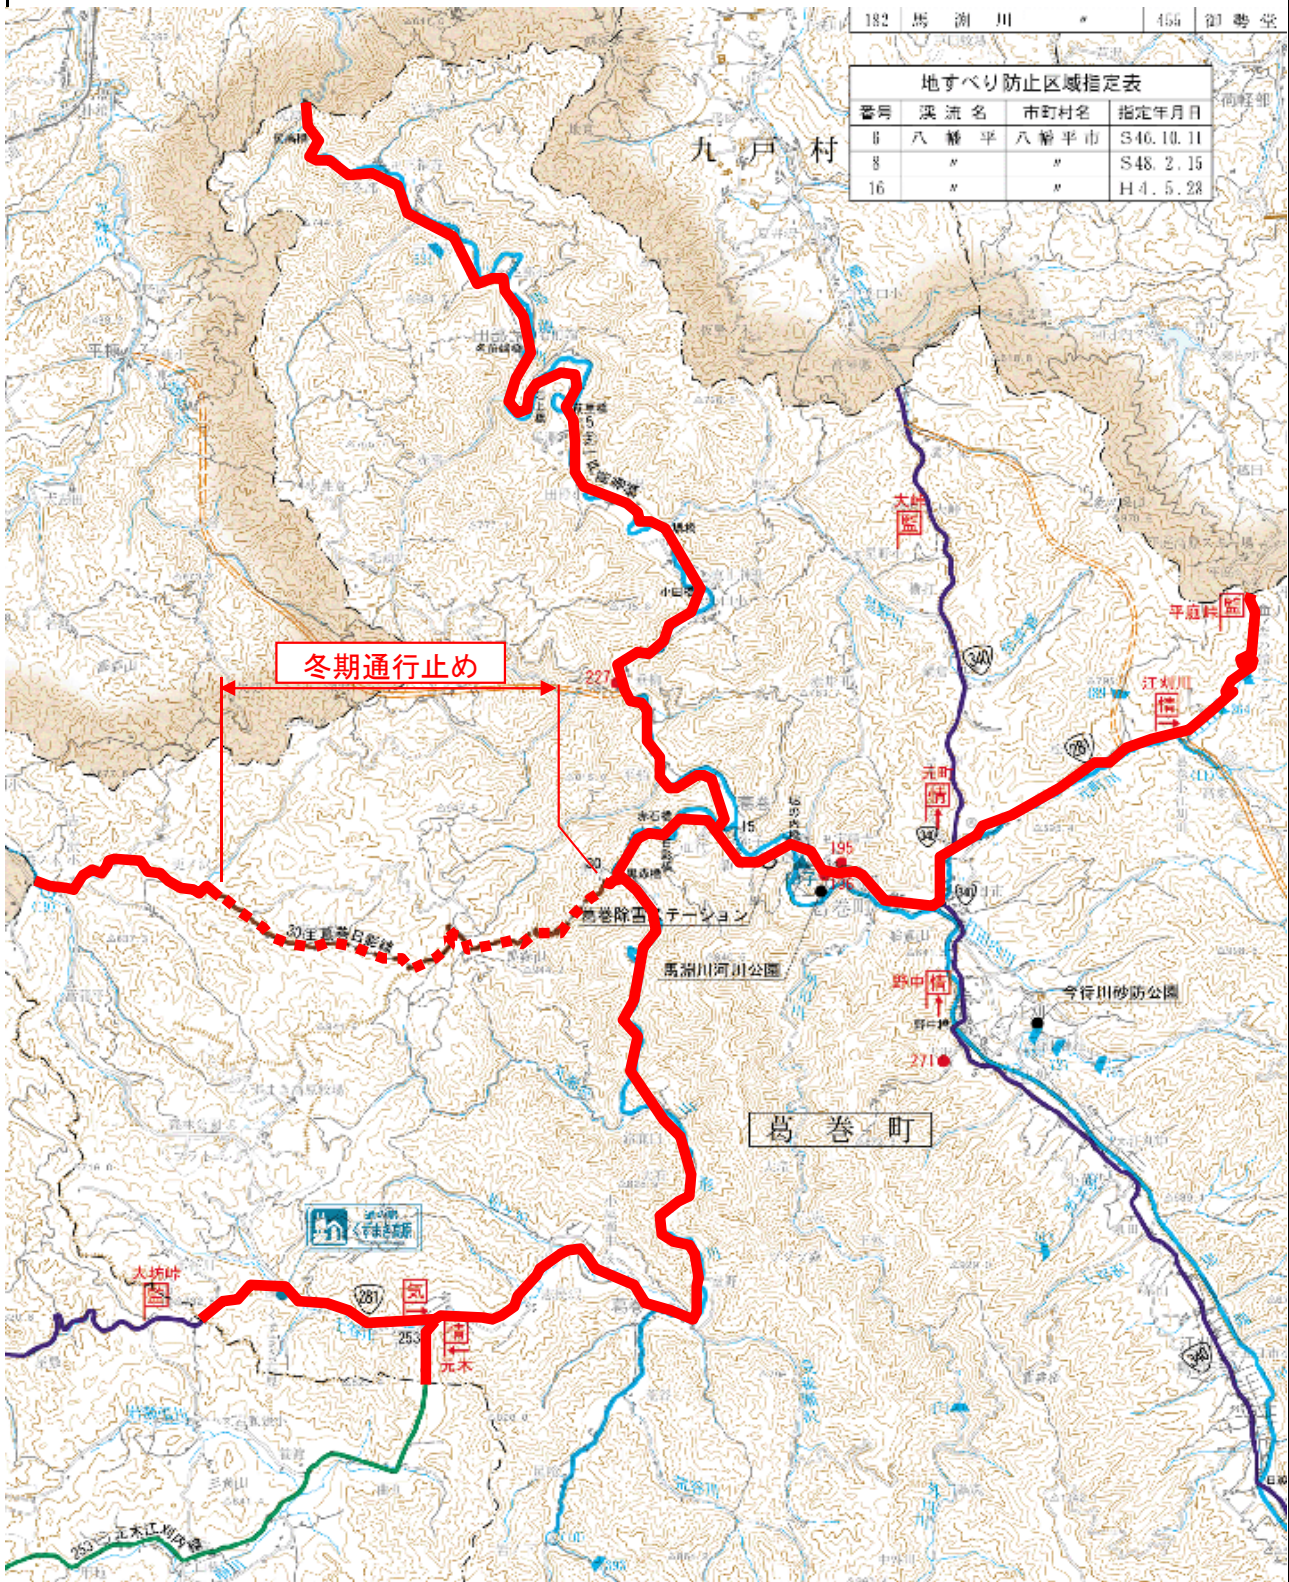

一般国道281号ほか葛巻地区ほか道路・河川等維持修繕業務委託 位置図(除雪維持1/3)

一般国道281号ほか葛巻地区ほか道路・河川等維持修繕業務委託 位置図(除雪維持2/3)

一般国道281号ほか葛巻地区ほか道路・河川等維持修繕業務委託 位置図(除雪維持3/3)