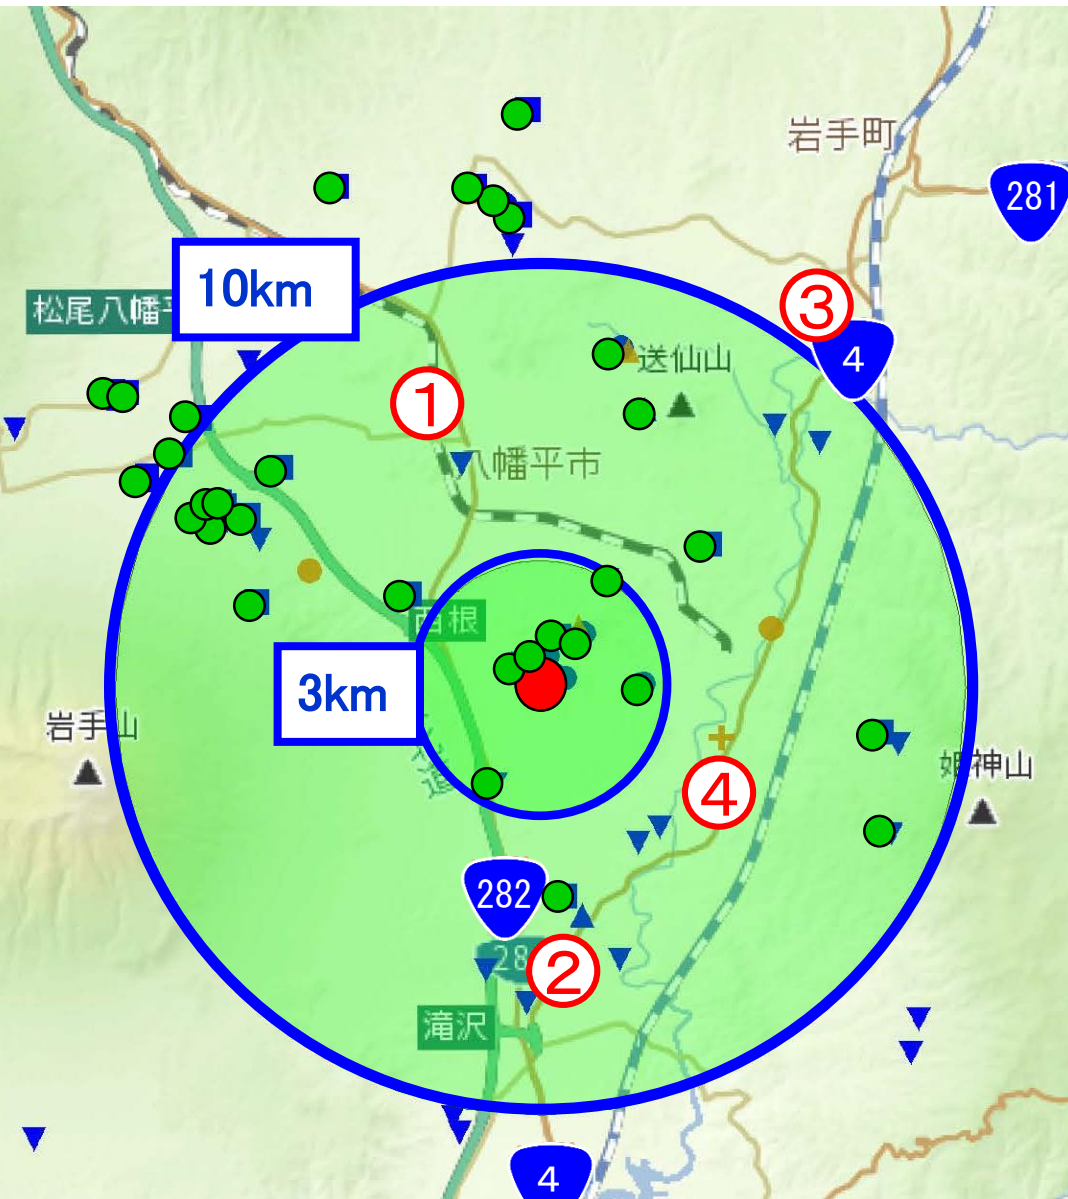

高病原性鳥インフルエンザ消毒ポイント (令和7年1月10日現在)

畜産関係車両対象

1 岩手県

No.	設置区域	施設等の名称	場 所	近隣の主要道路	消毒方式	消毒時間	備考
1	搬出制限区域 (半径10km)	八幡平市総合運動公園 駐車場	八幡平市大更第37地割105-2	国道282号線	噴霧	24時間	本県1例目発生後から継続中
2		岩手産業文化センター第一駐車場	滝沢市砂込380地内	国道4号線	噴霧	24時間	本県1例目発生後から継続中
3		岩手町 スポーツ文化センター・森のアリーナ 駐車場	岩手郡岩手町子抱第5地割142	国道4号線	噴霧	24時間	本県1例目発生後から継続中
4	移動制限区域 (半径3km)	盛岡市 4号線 (路側帯)	盛岡市渋民長渡	国道4号線	噴霧	24時間	本県1例目発生後から継続中

高病原性鳥インフルエンザ消毒ポイント

令和7年1月10日現在

岩手県

- ① 八幡平市総合運動公園
駐車場
- ② 岩手産業文化センター
第一駐車場
- ③ 岩手町 スポーツ文化センター
森のアリーナ 駐車場
- ④ 盛岡市 4号線路側帯
(盛岡市渋民長渡)

● 養鶏場

● 発生家きん飼養施設

○ 制限区域