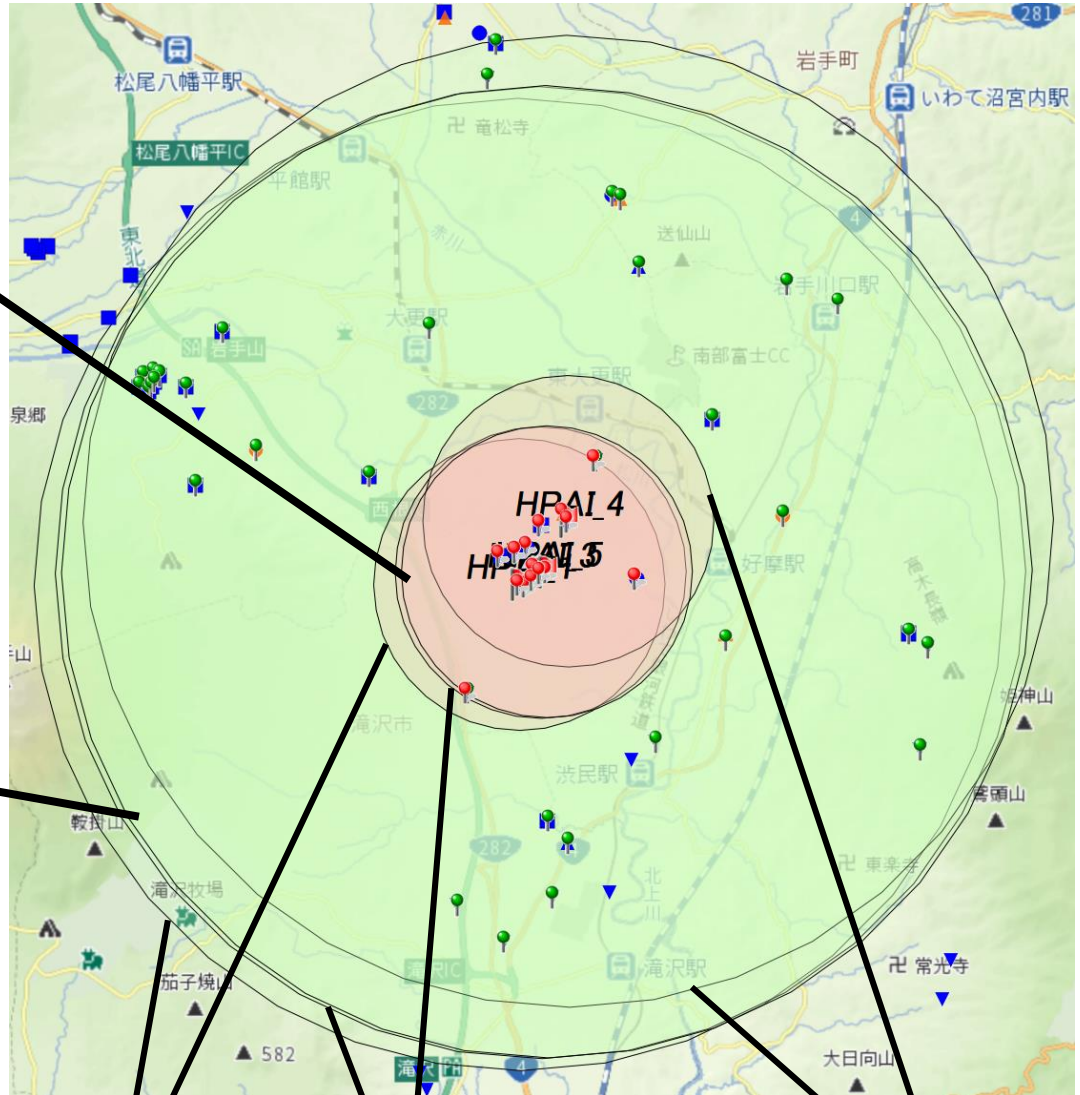

岩手県告示第32の3, 5, 7及び9号において指定する区域

※ 今回事例
(5 事例目)

移動禁止、催物の禁止、と畜の禁止、ふ化させることを禁止する卵の生産区域

～3km

※ 今回事例
(5 事例目)

搬出制限区域
(移出禁止)

3～10km

※ 1 事例目

※ 3 事例目

※ 4 事例目