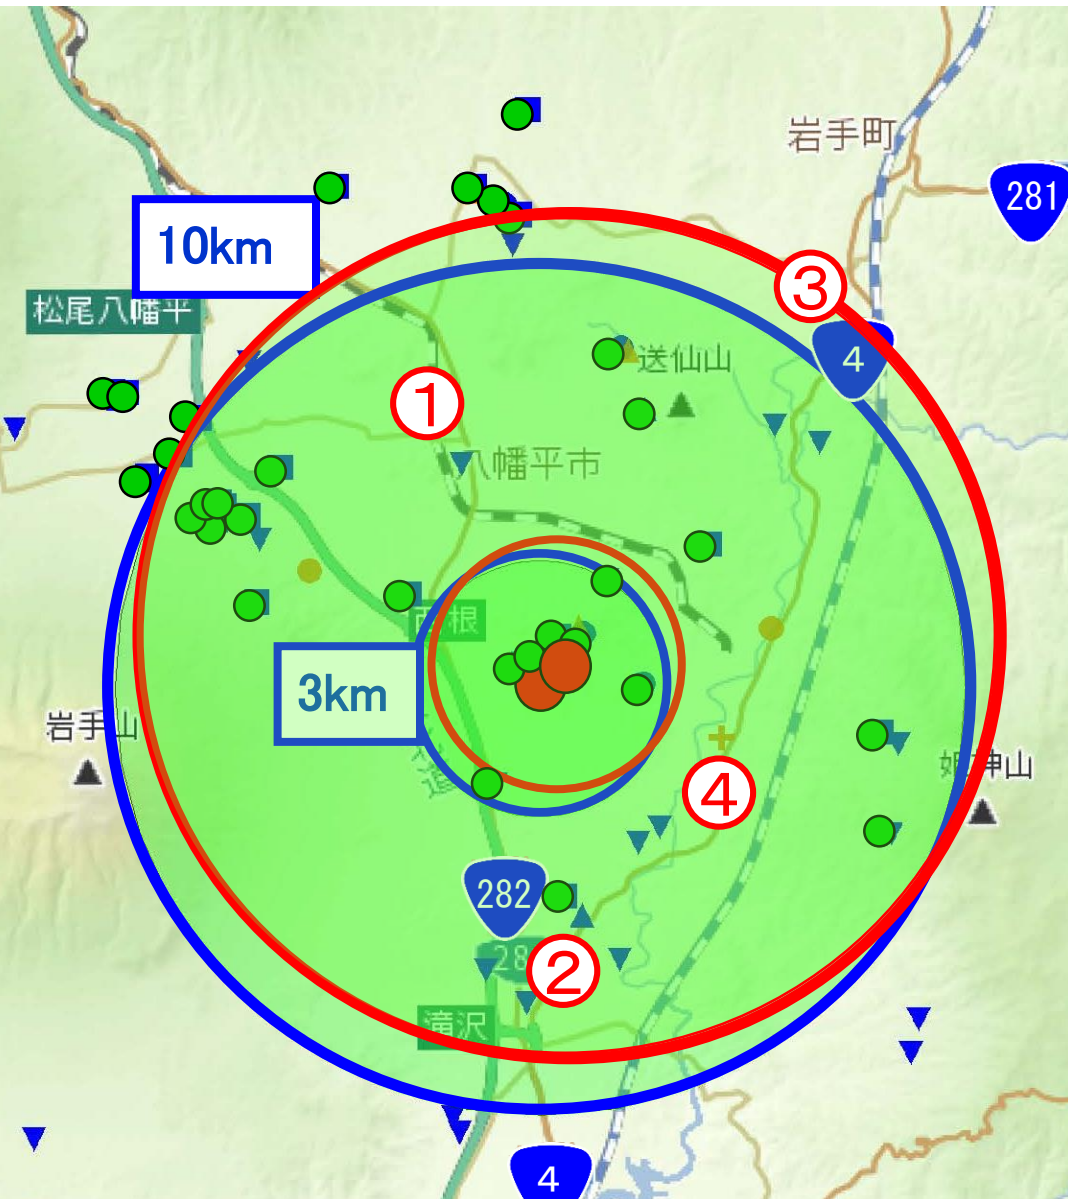

高病原性鳥インフルエンザ消毒ポイント (令和7年1月22日現在)

畜産関係車両対象

1 岩手県

No.	設置区域	施設等の名称	場 所	近隣の主要道路	消毒方式	消毒時間	備考
1	搬出制限区域 (半径10km)	八幡平市総合運動公園 駐車場	八幡平市大更第37地割105-2	国道282号線	噴霧	24時間	本県1例目発生後から継続中
2		岩手産業文化センター第一駐車場	滝沢市砂込380地内	国道4号線	噴霧	24時間	本県1例目発生後から継続中
3		岩手町 スポーツ文化センター・森のアリーナ 駐車場	岩手郡岩手町子抱第5地割142	国道4号線	噴霧	24時間	本県1例目発生後から継続中
4	移動制限区域 (半径3km)	盛岡市 4号線 (路側帯)	盛岡市渋民長渡	国道4号線	噴霧	24時間	本県1例目発生後から継続中

高病原性鳥インフルエンザ消毒ポイント

令和7年1月22日現在

岩手県

- ① 八幡平市総合運動公園
駐車場
- ② 岩手産業文化センター
第一駐車場
- ③ 岩手町 スポーツ文化センター
森のアリーナ 駐車場
- ④ 盛岡市 4号線路側帯
(盛岡市渋民長渡)

● 養鶏場

● 発生家きん飼養施設

○ ○ 制限区域