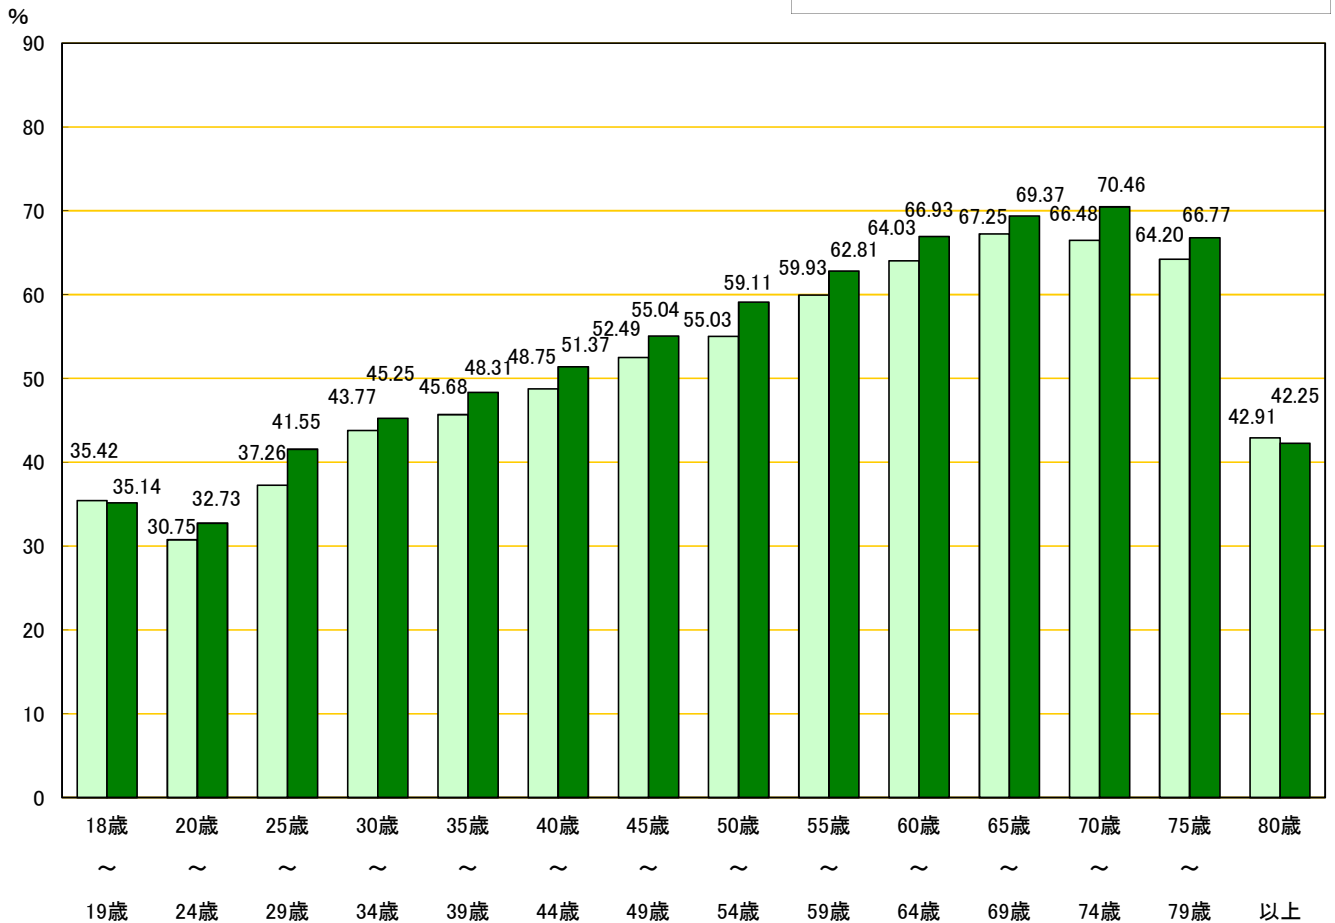

年代別投票率(令和6年10月27日執行衆議院議員小選挙区選挙)

□ 令和6年(全国) ■ 令和6年(岩手)

年代別投票率(令和4年7月10日執行参議院議員選挙区選挙)

□ 令和4年(全国) ■ 令和4年(岩手)

年代別投票率(令和5年9月3日執行岩手県知事選挙)