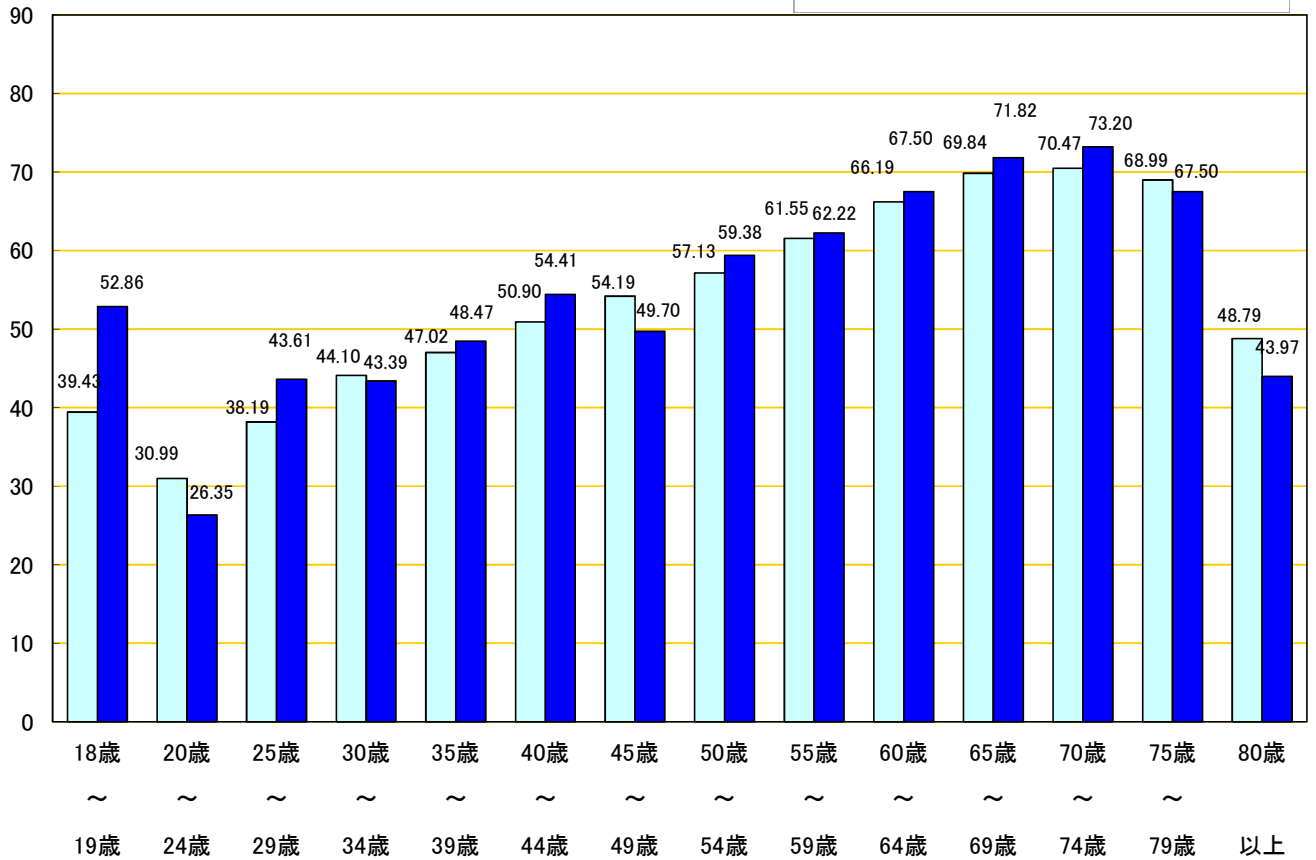

年代別投票率(令和6年10月27日執行衆議院議員小選挙区選挙)

□ 令和6年(全国) ■ 令和6年(岩手)

年代別投票率(令和4年7月10日執行参議院議員選挙区選挙)

□ 令和4年(全国) ■ 令和4年(岩手)

年代別投票率(令和5年9月3日執行岩手県知事選挙)