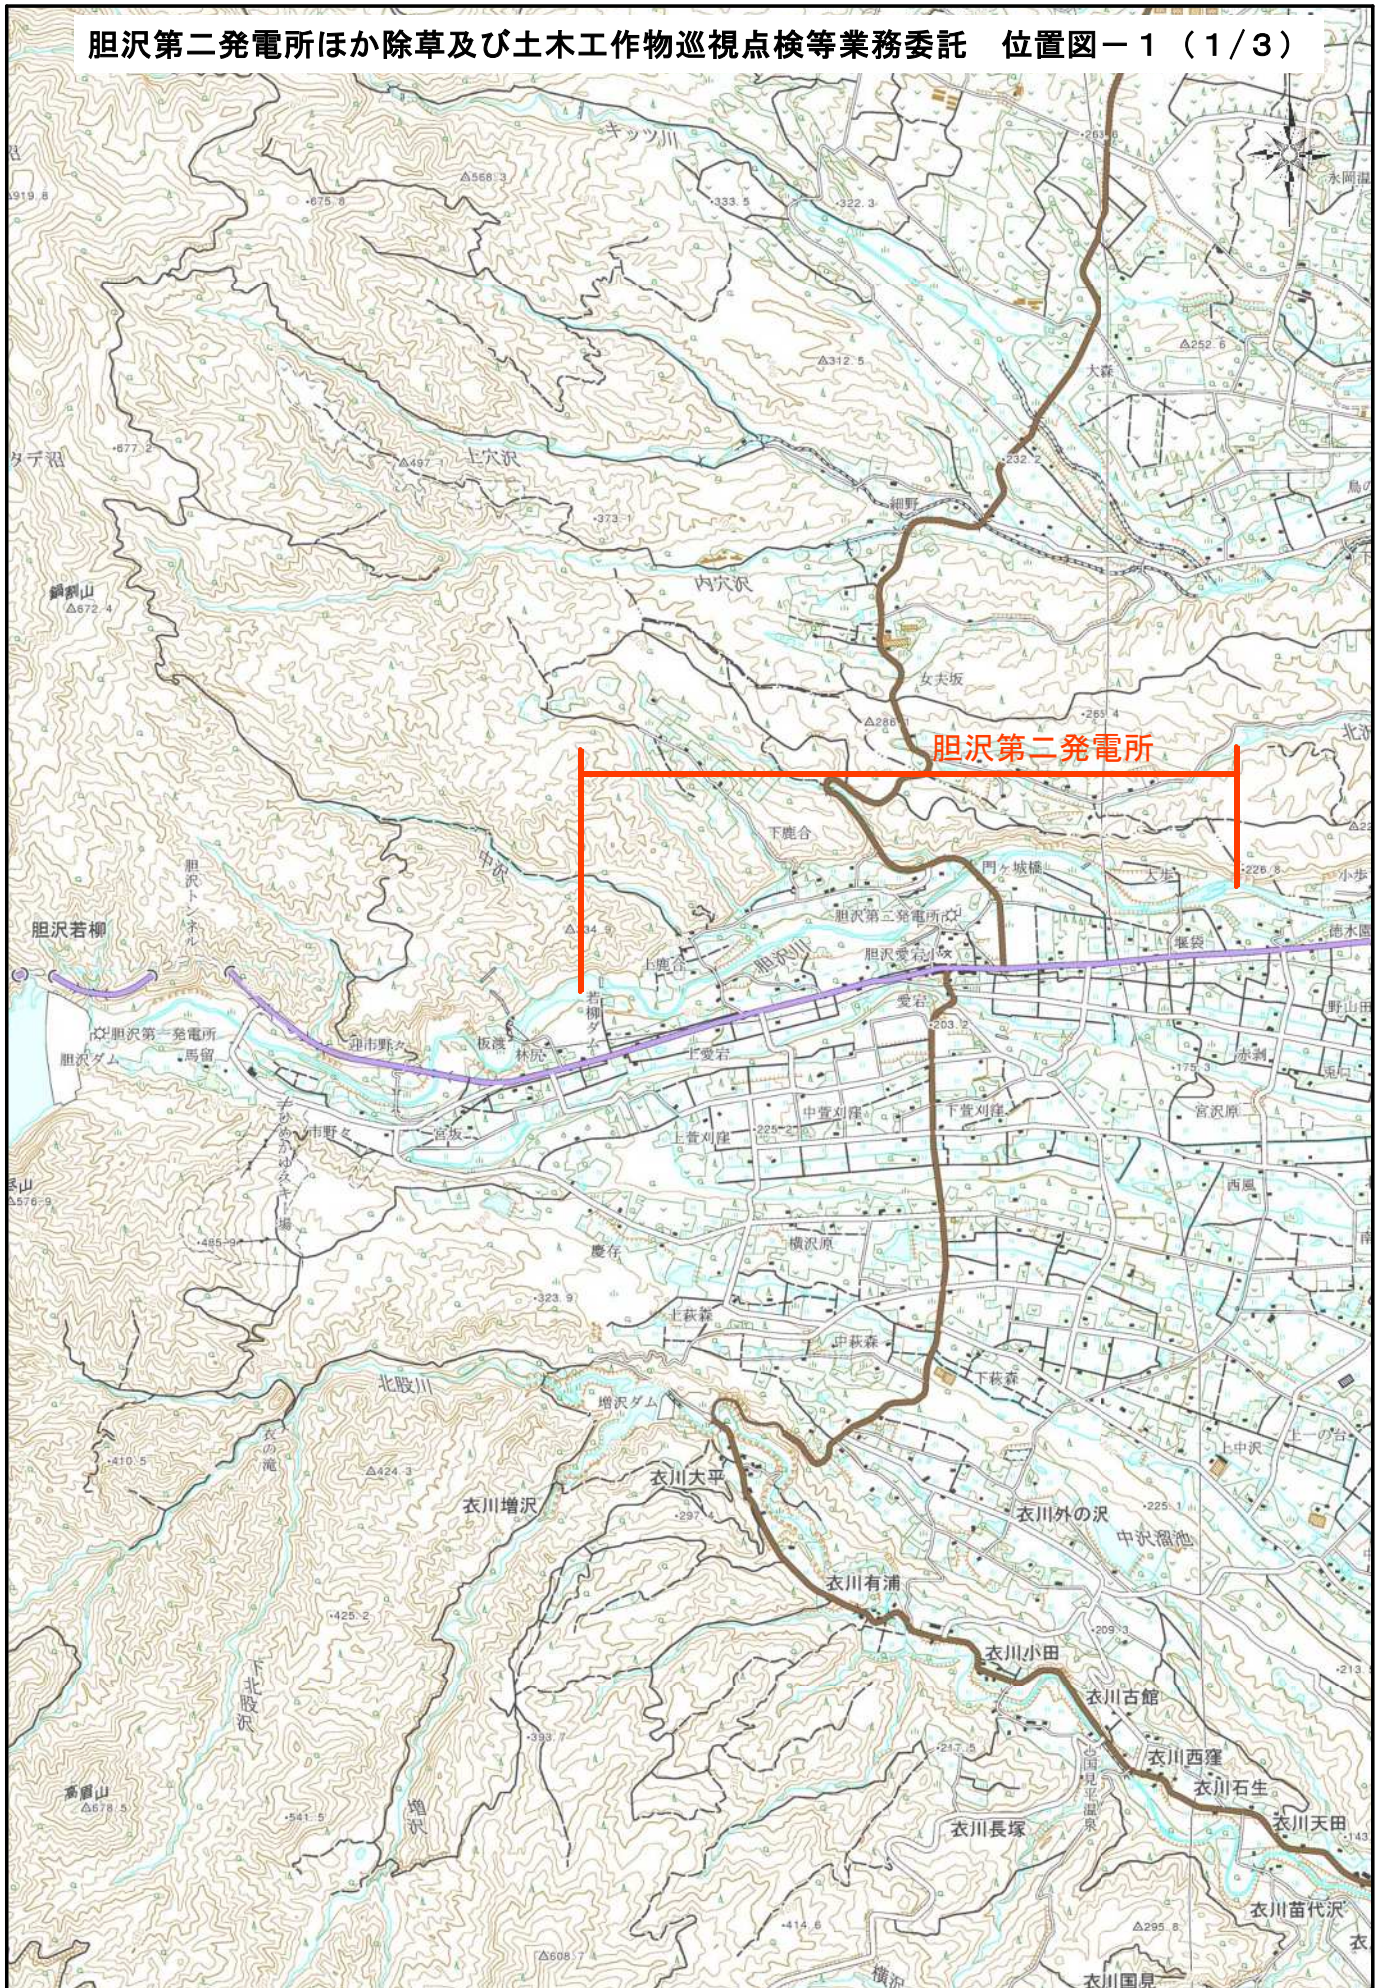

胆沢第二発電所ほか除草及び土木工作物巡視点検等業務委託 位置図-1 (1/3)

0.0 0.5 1.0 1.5 2.0 km
1:50000

測量法に基づく国土地理院長承認 (使用) R4JHs
53-GISMAP55509号

胆沢第二発電所ほか除草及び土木工作物巡視点検等業務委託 位置図-2 (2/3)

0.0 0.5 1.0 1.5 2.0 km

1:35355

測量法に基づく国土地理院長承認 (使用) R4JHs
53-GISMAP55509号

胆沢第二発電所ほか除草及び土木工作物巡視点検等業務委託 位置図-3 (3/3)