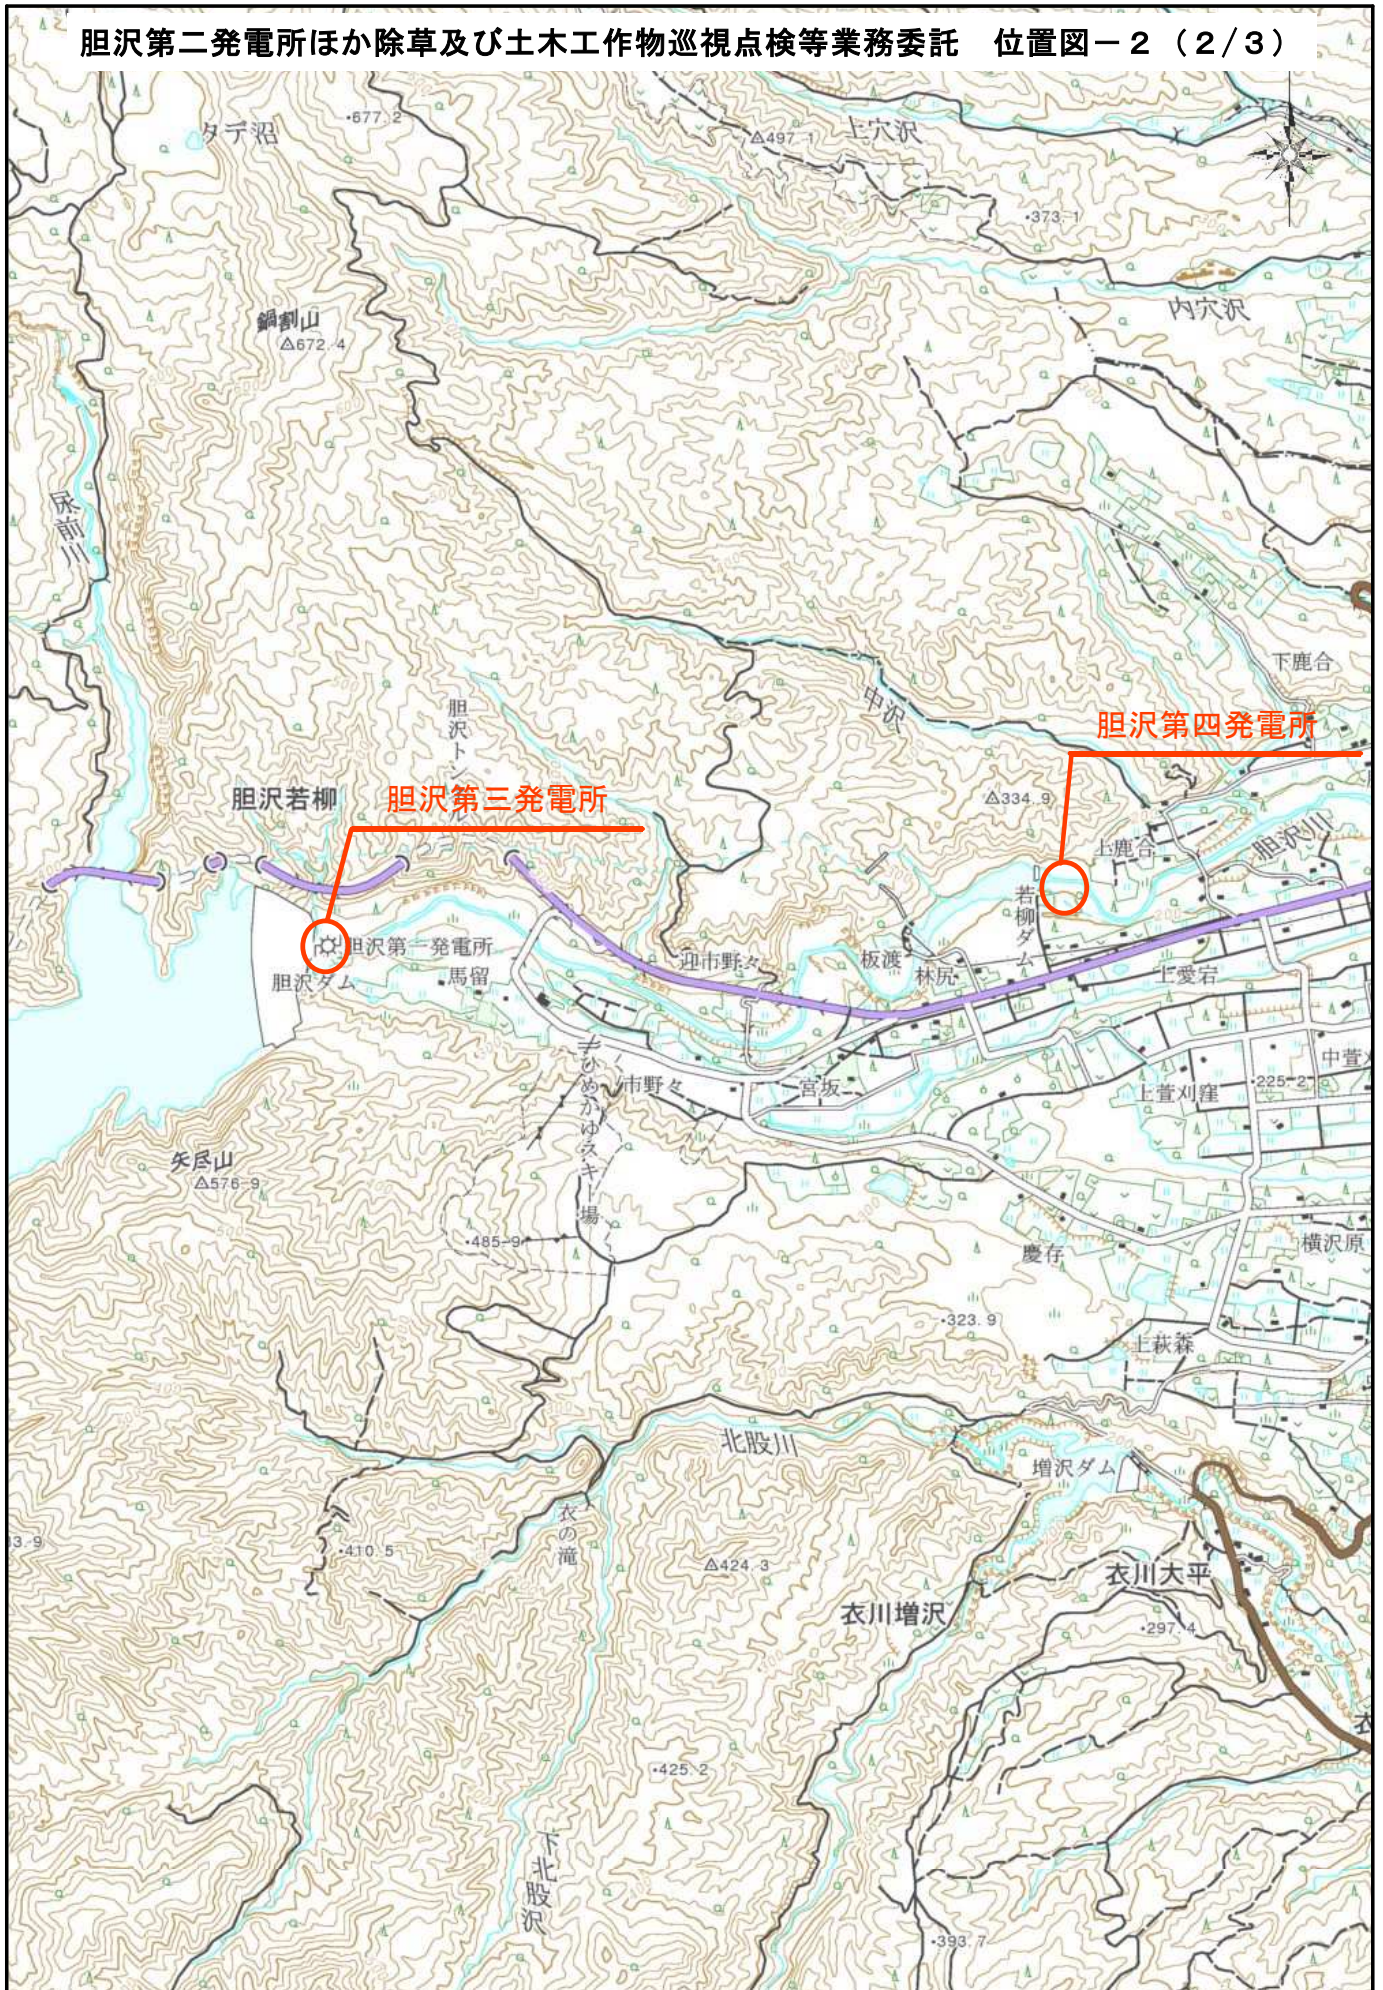

胆沢第二発電所ほか除草及び土木工作物巡視点検等業務委託 位置図-1 (1/3)

0.0 0.5 1.0 1.5 2.0 km
1:50000

測量法に基づく国土地理院長承認 (使用) R4JHs
53-GISMAP55509号

胆沢第二発電所ほか除草及び土木工作物巡視点検等業務委託 位置図-2 (2/3)

0.0 0.5 1.0 1.5 2.0 km

1:35355

測量法に基づく国土地理院長承認 (使用) R4JHs
53-GISMAP55509号

胆沢第二発電所ほか除草及び土木工作物巡視点検等業務委託 位置図-3 (3/3)