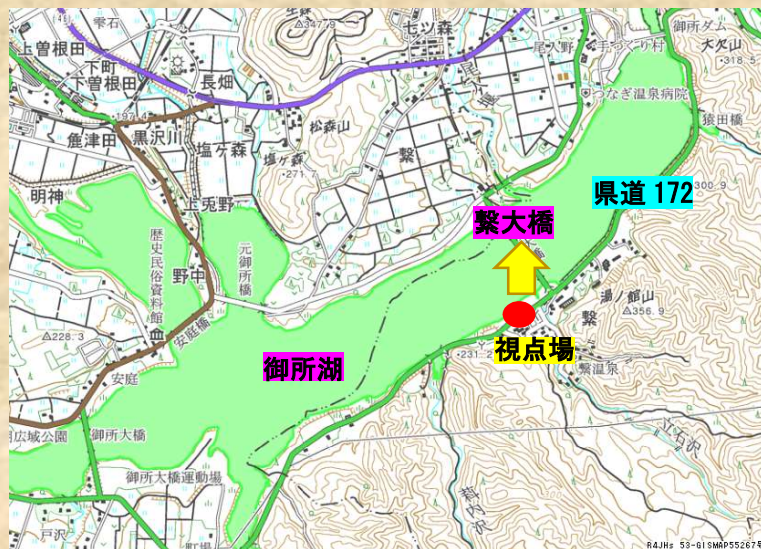

景 [いわたの残したい] 観
Iwate Landscape

御所湖広域公園繫大橋南園地から見る御所湖と繫大橋、岩手山の景観

いわてデジタルマップで見る 

https://www.sonicweb-asp.jp/iwate/map?theme=th_71#pos=141.0123808618551%2C39.676191896473846&scale=7500

■ 視点場

盛岡市繫葦内沢 御所湖広域公園繫大橋南園地

■ 視対象

御所湖と繫大橋、岩手山

■ 選んだ理由

桜の時期。水位が高くなった御所湖と残雪の岩手山を、ナイフで切り取るように位置する繫大橋の潔さ。