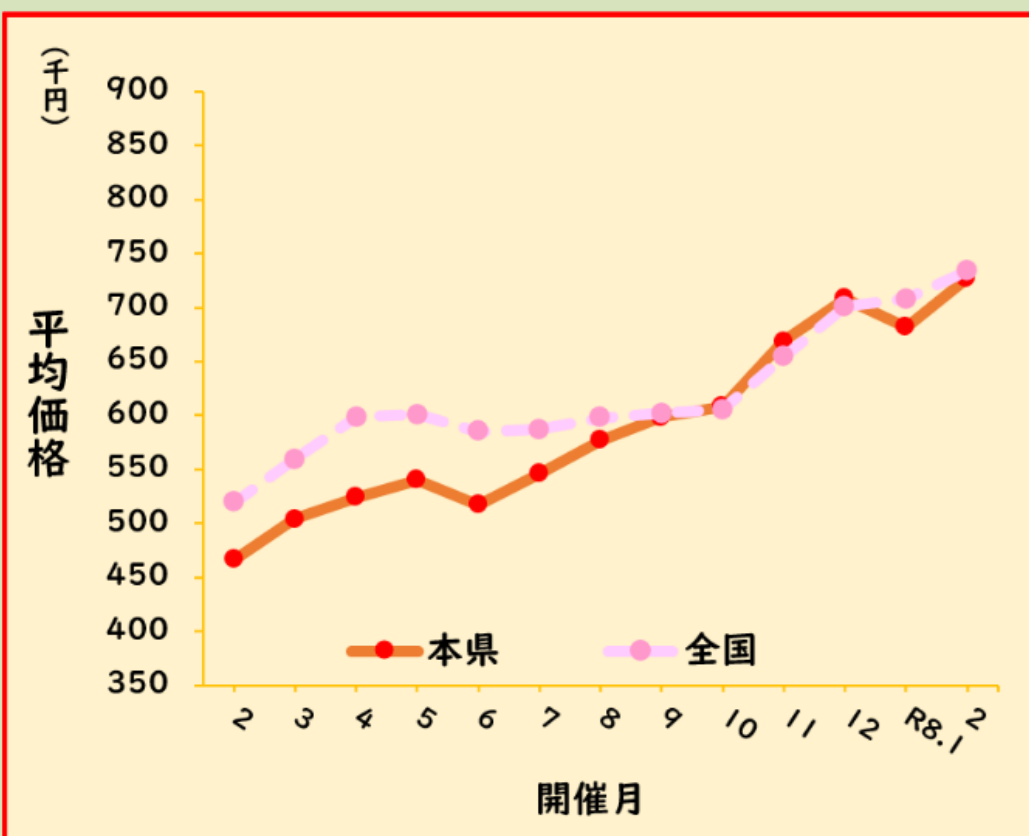

表 6 花金幸(はなかねゆき) 血統:第一花国-金幸-平茂勝

性	母の父	母方祖母の父	日齢	体重	体重/日齢	価格(税込)
去	暁雲	岩洋永克	311	330	1.06	772,200

表 7 菊福秀(きくふくひで) 血統:菊谷-福桜-系秀

性	母の父	母方祖母の父	日齢	体重	体重/日齢	価格(税込)
雌	忠富士	系秀	290	386	1.33	757,900
	美津照重	勝忠平	291	317	1.09	702,900
	平均(2頭)		291	352	1.21	730,400

表 8 菊勝久(きくかつひさ) 血統:安福久-勝忠平-菊安舞鶴

性	母の父	母方祖母の父	日齢	体重	体重/日齢	価格(税込)
去	百合茂勝	第2平茂勝	307	310	1.01	773,300

留意事項

1. 1 表は、各県有種雄牛の子牛の成績一覧(増体不良(「体重/日齢」が雌で0.75、去勢で0.80未満)を除く。)
2. 2 県有種雄牛の名号の背景色は、父系系統による色分け(赤:田尻系、青:鳥取系、緑:系桜系)。
3. 3 母の父、祖母の父の背景色は、父系系統による色分け(赤:田尻系、青:鳥取系、緑:系桜系、橙:茂金系)。
4. 4 「体重/日齢」と「価格(税込)」の当月の性別ごと平均値以上をゴシック体太字で記載。

【本県及び全国※1の子牛市場平均価格】

		2	3	4	5	6	7	8	9	10	11	12	R8.1	2
雌	本県	467,019	503,897	523,789	540,110	517,382	545,880	577,115	598,208	608,088	668,473	708,624	681,406	726,656
	全国	519,993	559,166	598,622	601,259	585,331	586,931	598,135	602,380	605,673	654,257	701,292	708,234	733,742
去勢	本県	596,718	615,066	658,253	649,001	599,388	633,899	680,633	707,322	710,149	781,012	817,573	792,978	829,176
	全国	655,994	691,338	727,963	717,146	698,269	694,685	713,128	716,302	721,091	770,864	815,833	821,527	844,809

※1 alic(独立行政法人農畜産業振興機構)HP 肉用子牛取引情報より引用

※2 雄を含む

※毎月の子牛市場成績は岩手県農林水産部畜産課のホームページに掲載しています。

「岩手県黒毛和種」で検索してください。

ホームページでは“子牛市場成績”のほか“県有種雄牛紹介”や“たねやま種雄牛だより”のバックナンバーをご覧ください。

右の二次元コードからもご覧ください。