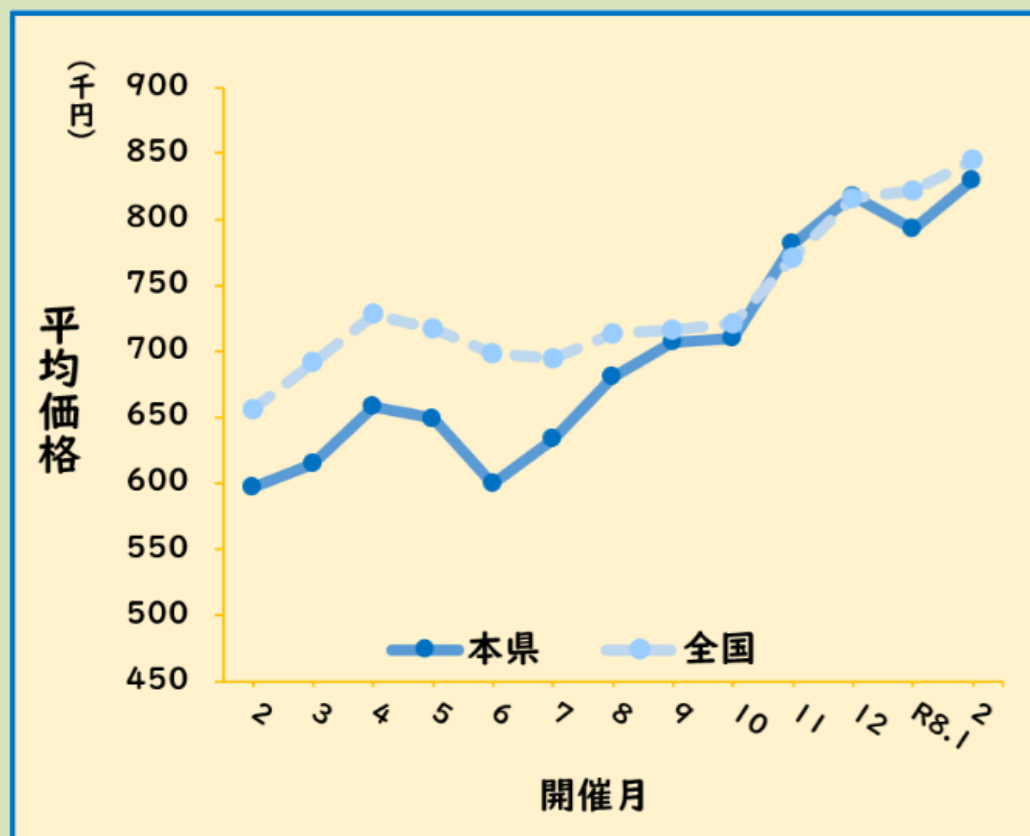

表 6 花金幸(はなかねゆき) 血統:第一花国-金幸-平茂勝

性	母の父	母方祖母の父	日齢	体重	体重/日齢	価格(税込)
去	暁雲	岩洋永克	311	330	1.06	772,200

表 7 菊福秀(きくふくひで) 血統:菊谷-福桜-系秀

性	母の父	母方祖母の父	日齢	体重	体重/日齢	価格(税込)
雌	忠富士	系秀	290	386	1.33	757,900
	美津照重	勝忠平	291	317	1.09	702,900
	平均(2頭)		291	352	1.21	730,400

表 8 菊勝久(きくかつひさ) 血統:安福久-勝忠平-菊安舞鶴

性	母の父	母方祖母の父	日齢	体重	体重/日齢	価格(税込)
去	百合茂勝	第2平茂勝	307	310	1.01	773,300

留意事項

1. 1 表は、各県有種雄牛の子牛の成績一覧(増体不良(「体重/日齢」が雌で0.75、去勢で0.80未満)を除く。)
2. 2 県有種雄牛の名号の背景色は、父系系統による色分け(赤:田尻系、青:鳥取系、緑:系桜系)。
3. 3 母の父、祖母の父の背景色は、父系系統による色分け(赤:田尻系、青:鳥取系、緑:系桜系、橙:茂金系)。
4. 4 「体重/日齢」と「価格(税込)」の当月の性別ごと平均値以上をゴシック体太字で記載。

【本県及び全国※1の子牛市場平均価格】

		2	3	4	5	6	7	8	9	10	11	12	R8.1	2
雌	本県	467,019	503,897	523,789	540,110	517,382	545,880	577,115	598,208	608,088	668,473	708,624	681,406	726,656
	全国	519,993	559,166	598,622	601,259	585,331	586,931	598,135	602,380	605,673	654,257	701,292	708,234	733,742
去勢	本県	596,718	615,066	658,253	649,001	599,388	633,899	680,633	707,322	710,149	781,012	817,573	792,978	829,176
	全国	655,994	691,338	727,963	717,146	698,269	694,685	713,128	716,302	721,091	770,864	815,833	821,527	844,809

※1 alic(独立行政法人農畜産業振興機構)HP 肉用子牛取引情報より引用

※2 雄を含む

※毎月の子牛市場成績は岩手県農林水産部畜産課のホームページに掲載しています。

「岩手県黒毛和種」で検索してください。

ホームページでは“子牛市場成績”のほか“県有種雄牛紹介”や“たねやま種雄牛だより”のバックナンバーをご覧ください。

右の二次元コードからもご覧ください。