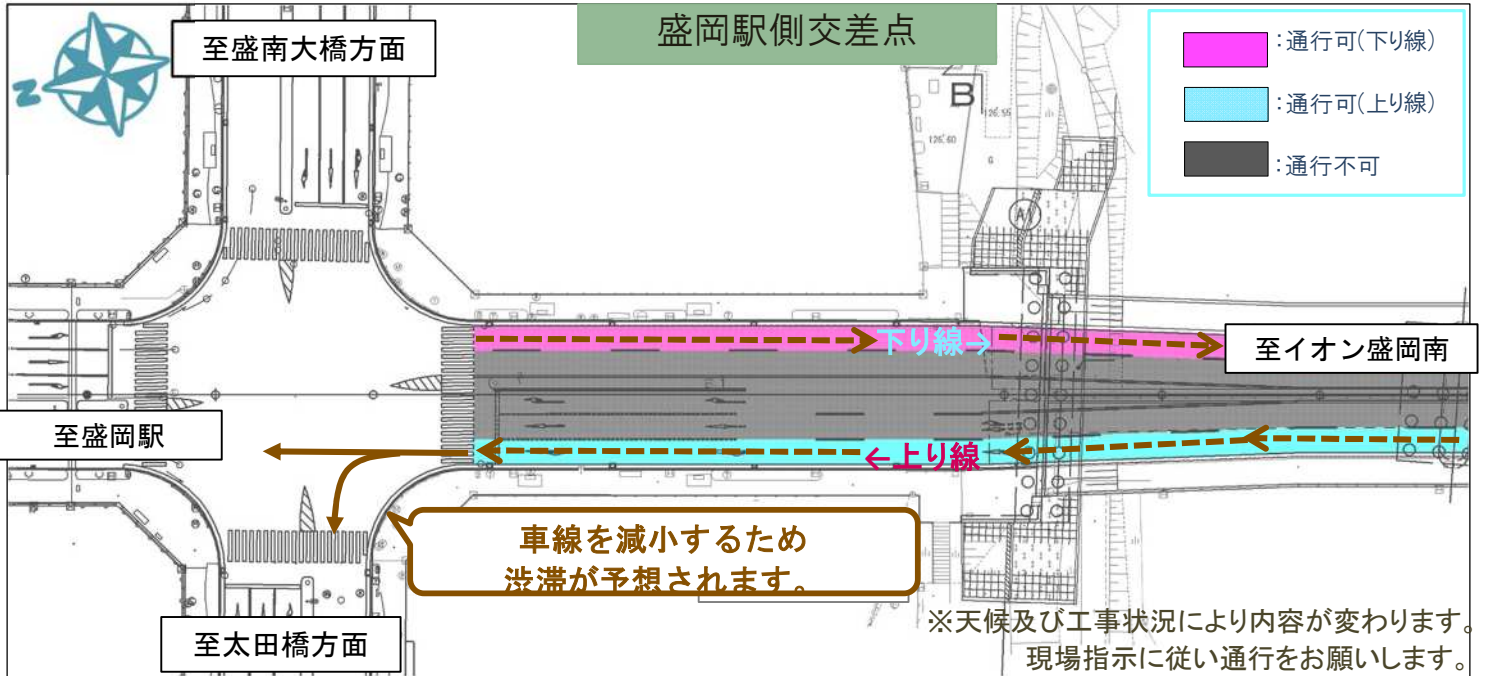

# 杜の大橋 駅側交差点にて 車線規制をおこないます！！

## 【都市計画道路盛岡駅本宮線 杜の大橋(第2期)】

県道293号(一般県道本宮長田町線)は道路改良工事に伴い、杜の大橋の駅側交差点(コジマ電気様及び大原学園様近く)にて通行規制を行います。

県道を御利用の皆様には大変ご迷惑をおかけしますが、何卒ご理解・ご協力のほどお願い申し上げます。

### 記

- 1. 規制箇所 杜の大橋駅側交差点
- 2. 規制期間 令和8年7月2日午前8時～3日午前5時頃
- 3. 規制時間 終日

現場の誘導員及び案内看板に従い通行して下さい。

混雑が予想されるため、迂回に御協力をお願いします。

歩行者の方は下り線の通行が可能ですが、施工中の箇所もあるため上り線へ進入しないよう御注意ください。

よろしくお祈いします

ご意見・お問い合わせ先

発注者：盛岡広域振興局 土木部 道路整備課 都市整備チーム  
受注者：菱和建设株式会社 現場事務所(本宮作業所)