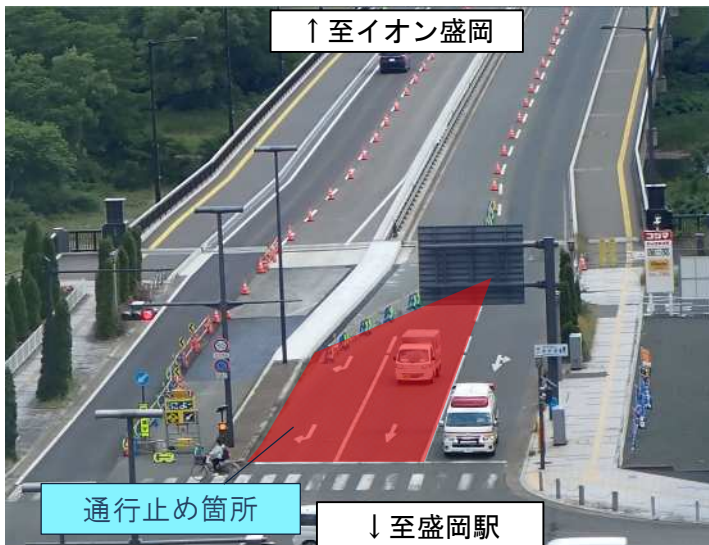

# 杜の大橋 駅側交差点にて 車線規制をおこないます！！

## 【都市計画道路盛岡駅本宮線 杜の大橋(第2期)】

県道293号(一般県道本宮長田町線)は道路改良工事に伴い、杜の大橋の駅側交差点(コジマ電気様及び大原学園様近く)にて通行規制を行います。

県道を御利用の皆様には大変ご迷惑をおかけしますが、何卒ご理解・ご協力のほどお願い申し上げます。

### 記

- 1. 規制箇所 杜の大橋駅側交差点
- 2. 規制期間 令和8年7月2日午前8時～3日午前5時頃
- 3. 規制時間 終日

現場の誘導員及び案内看板に従い通行して下さい。

混雑が予想されるため、迂回に御協力をお願いします。

歩行者の方は下り線の通行が可能ですが、施工中の箇所もあるため上り線へ進入しないよう御注意ください。

よろしくお祈いします

ご意見・お問い合わせ先

発注者：盛岡広域振興局 土木部 道路整備課 都市整備チーム  
受注者：菱和建设株式会社 現場事務所(本宮作業所)