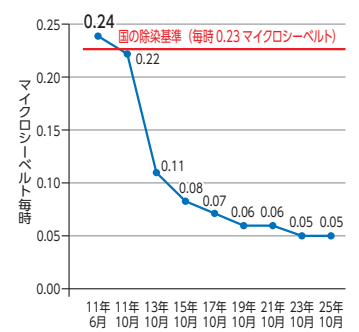

ご存じですか？

本のとびら ～ようこそ文学の国いわてへ～

岩手オリジナル教材「本のとびら」では、岩手ゆかりの15人の作家や著名人が読書にまつわるエピソードを紹介しています。本教材は、小学5・6年生を対象に、岩手から多くの作家が生まれていることを知ることで、郷土への理解を深め、読書への関心を持ってもらうために制作しました。

▲詳細は特設サイトをご覧ください

岩手ゆかりの方の“ことば”に触れて、本から広がる世界を探してみませんか。

☎県庁文化振興課 019-629-6286

「Bears(ベアーズ)アプリ」のご案内

ツキノワグマの出没情報を登録、閲覧できるアプリ「Bears(ベアーズ)」を導入しました。岩手県公式LINEを通じて、目撃位置や頭数を登録、閲覧することができます。また、情報を受け取りたい地域を登録することで、登録した地域でグマが出没した場合に、岩手県公式LINEから通知を受け取ることができます。なお、緊急の通報が必要な場合は、お住まいの市町村または警察に連絡してください。

▲詳細はホームページをご覧ください

☎県庁自然保護課 019-629-5371

企業向け外国人材受け入れ相談窓口のご案内

県内の企業を対象とした外国人材の受け入れに関する電話相談窓口を開設しました。「自社でも外国人材を受け入れてみたいが、何から始めたらよいか分からない」や「自社の業務内容に合致する在留資格が分からない」など、外国人材の採用や定着に関する相談に対応します。

▲詳細はホームページをご覧ください

■相談受付電話番号/022-398-7728

☎県庁定住推進・雇用労働室 019-629-5581

「特殊詐欺対策アプリ」のご案内

自動音声ガイダンスを悪用した詐欺電話や、ニセ警察官がビデオ通話でお金を要求するなど、特殊詐欺の被害が急増しています。特殊詐欺の電話を直接受けないためには、犯人が使う国際電話番号などをアプリでブロックする対策が有効です。公式アプリストアから無料の警察庁推奨アプリをダウンロードして、あなたと家族を特殊詐欺から守りましょう。

▲詳細はホームページをご覧ください

☎岩手県警察本部生活安全企画課
019-653-0110

放射線影響対策のお知らせ

生活空間の放射線量

県は、2011年6月から県内の公園や庁舎など55地点の放射線量(空間線量率)を定期的に測定しています。放射線量の平均は2011年10月測定以降(全ての地点の放射線量は2013年6月測定以降)、全ての地点で国の除染基準(毎時0.23マイクロシーベルト)を下回っています。汚染状況重点調査地域(一関市、奥州市、平泉町)でも、2011年6月と比べて近年は概ね2割まで低減しています。

一関市、奥州市、平泉町の28地点の生活空間放射線量の平均(地上1m地点)

☎【生活空間の放射線量】県庁環境保全課 019-629-5356
【全般】県庁復興危機管理室 019-629-6924

いわてグラフの

WEB版では、

さまざまな情報を公開中!

いわてグラフ
WEBは
こちらから

ご意見・ご提言はこちら

- ●手紙・はがき 〒020-8570(住所不要)岩手県広聴広報課
- ●電子メール koucho@pref.iwate.jp
- ●電話 019-629-5110
- ●受付時間 8:30~17:00(土・日・祝日・年末年始を除く)
- ●ファクシミリ 019-651-4865[24時間受付]

放送中

県政テレビ番組 いわて! わんこ広報室

- ●テレビ岩手 月曜日 18:54~19:00 (再放送) 土曜日 21:54~22:00
- ●岩手めんこいテレビ 土曜日 11:45~11:50

※都合により放送時間が変更になることがあります。

さまざまなメディアで岩手の情報発信中!

県の全ての情報はこちら

岩手県
ホームページ
岩手県

お友達登録で、県の最新情報をお届け

岩手県公式
LINE

県政情報、防災情報、岩手の魅力発信中

岩手県
広聴広報課X

東日本大震災津波伝承館の情報を発信中

いわて
TSUNAMI
メモリアル