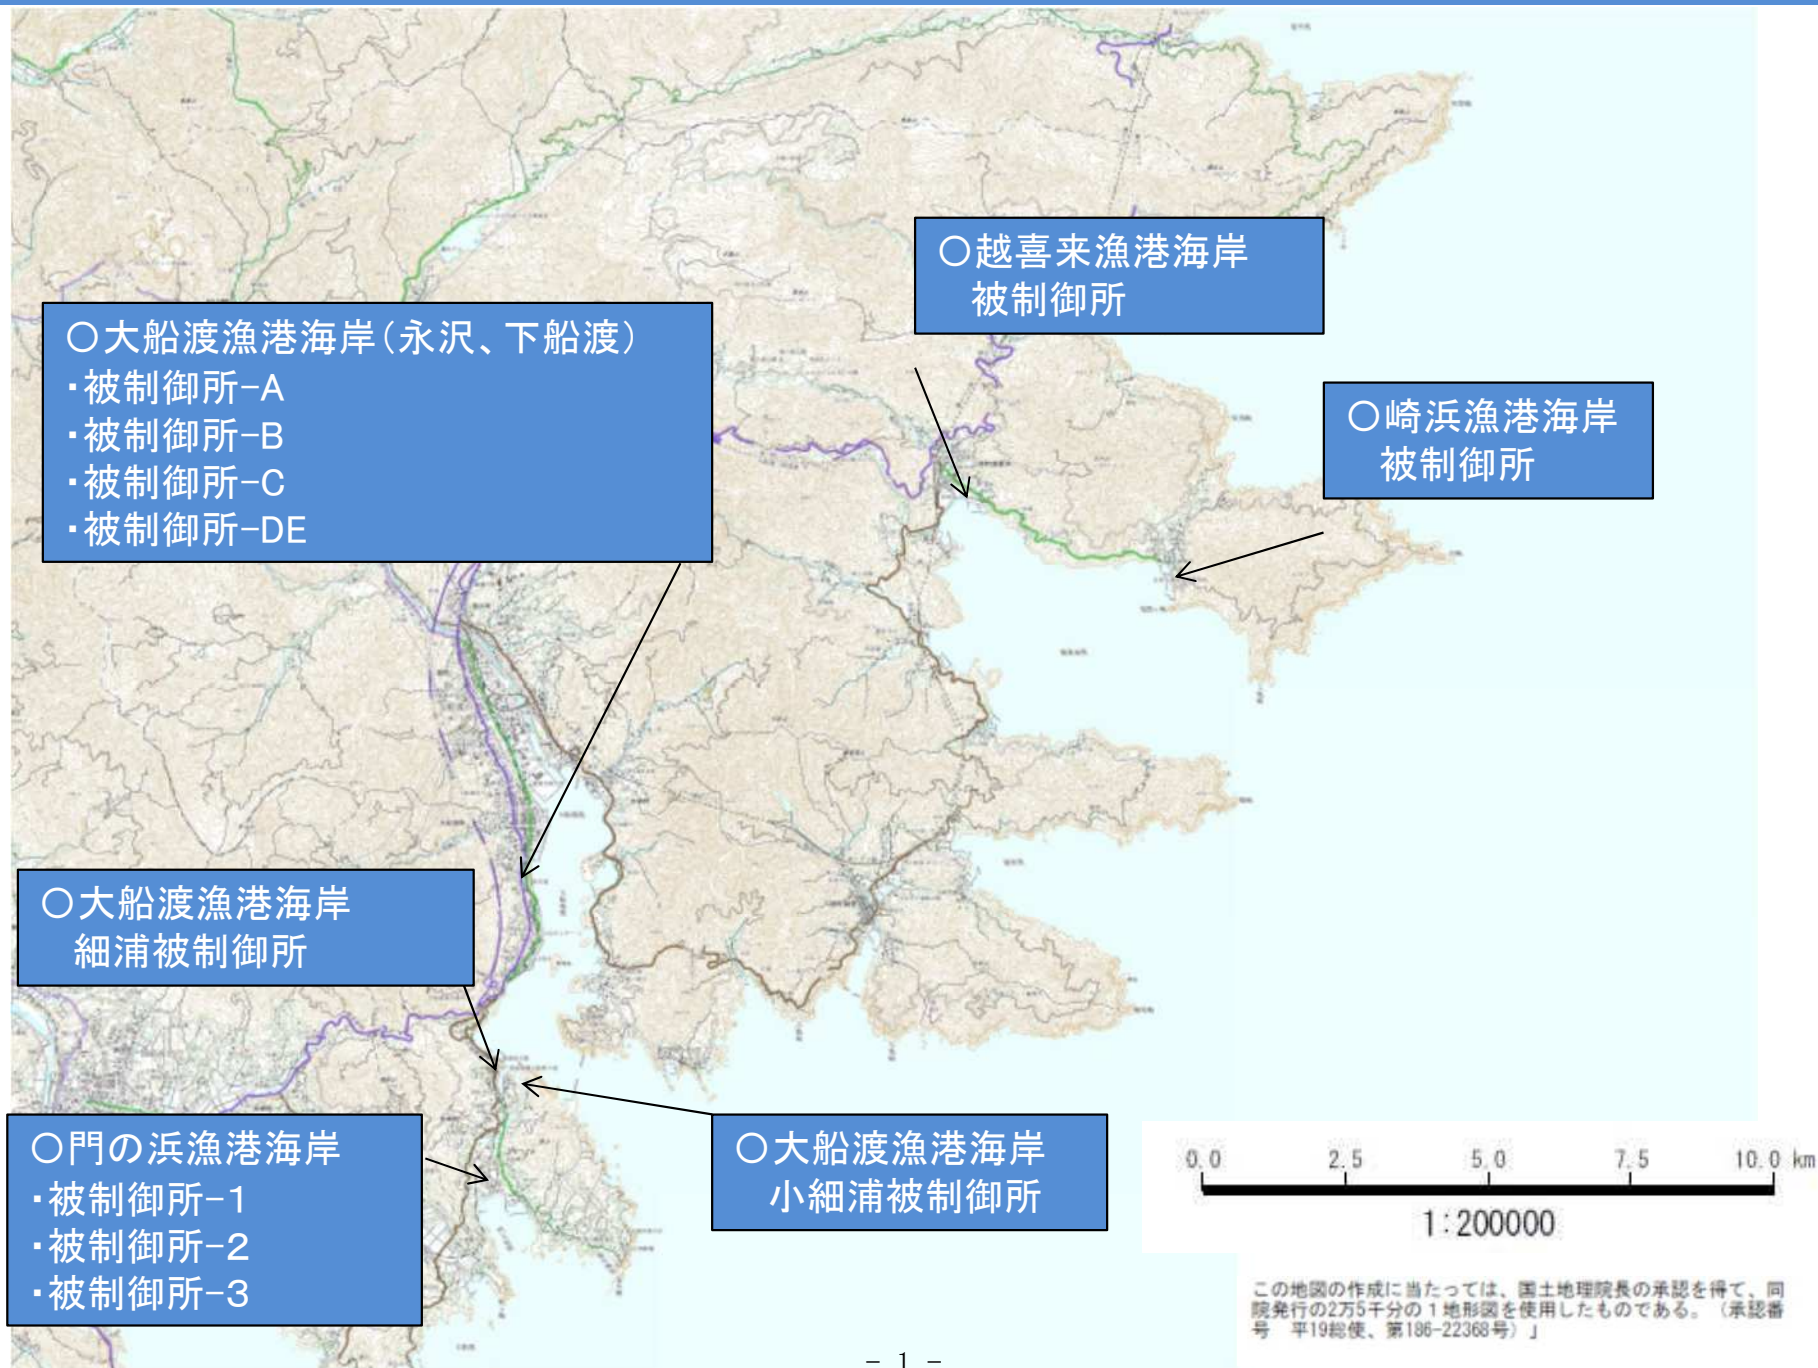

崎浜漁港海岸ほか水門・陸閘遠隔自動化電気通信設備保守点検業務委託 位置図(1/2)

崎浜漁港海岸ほか水門・陸閘遠隔自動化電気通信設備保守点検業務委託 位置図(2/2)