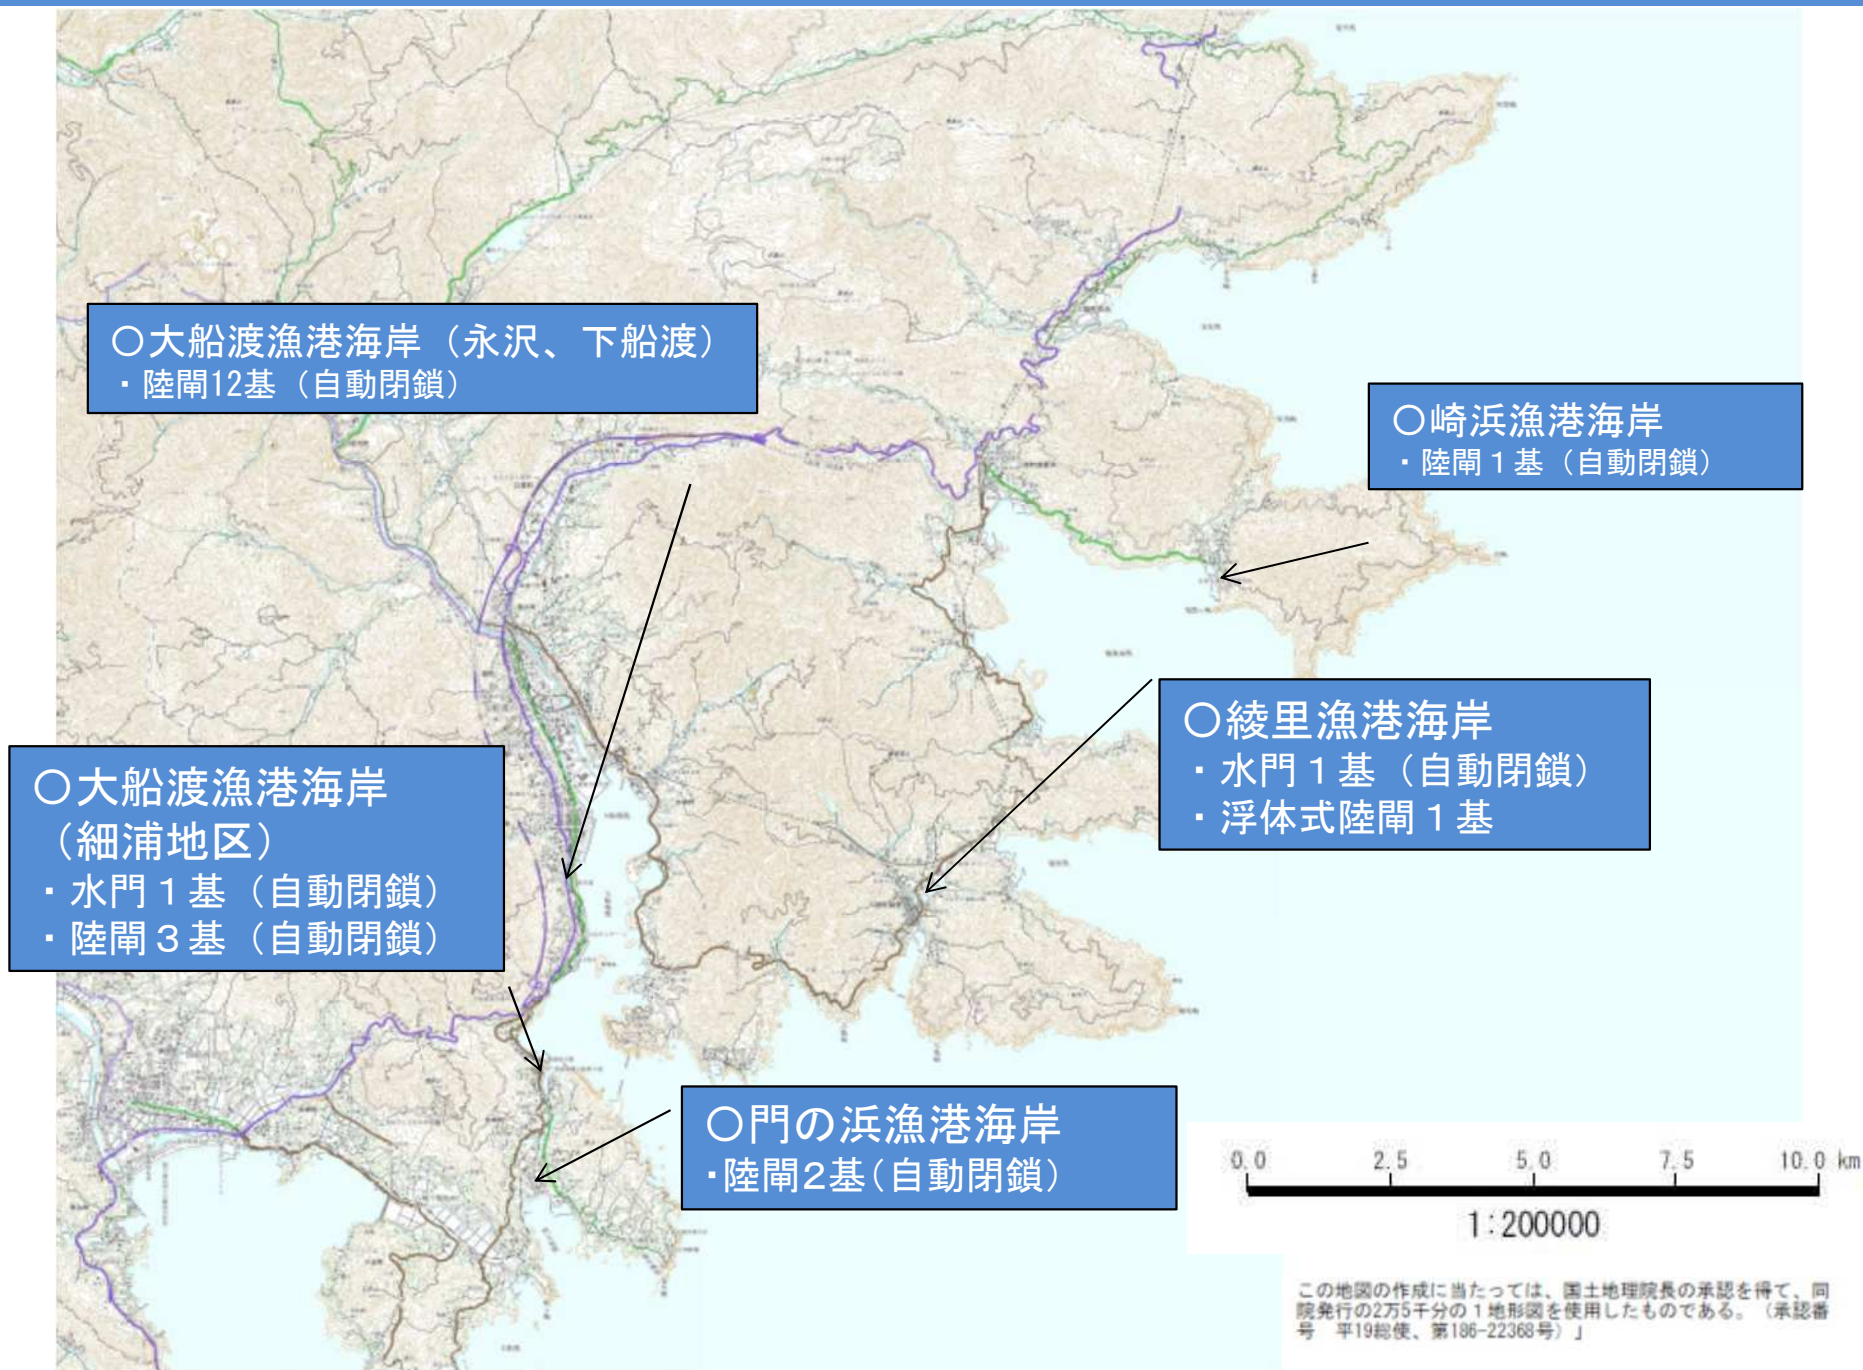

大船渡管内(水産)水門・陸閘機械設備保守点検業務委託 位置図(1/2)

大船渡管内(水産)水門・陸閘機械設備保守点検業務委託 位置図(2/2)