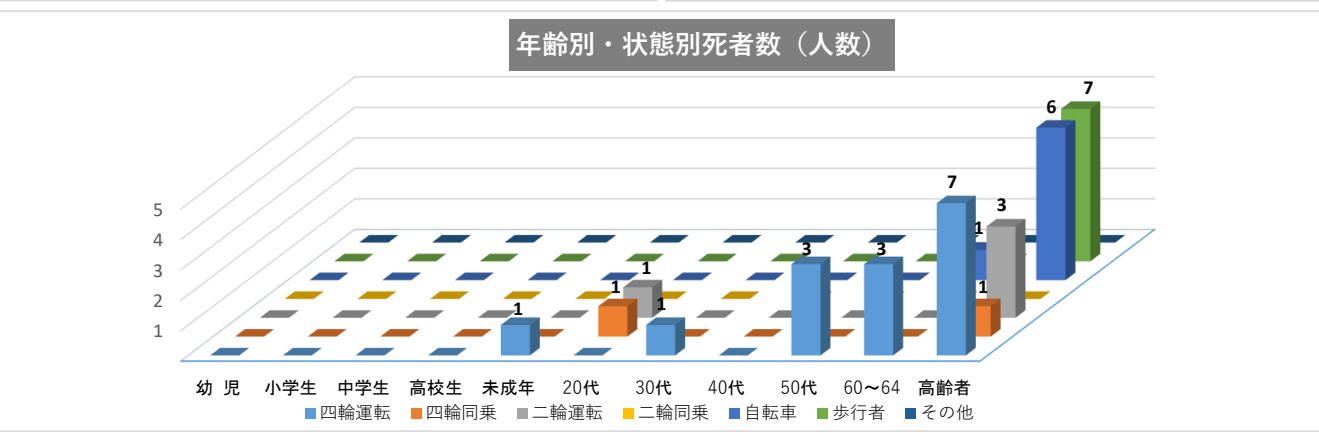

交通死亡事故発生状況について(令和3年12月末)

令和4年1月5日
岩手県警察本部
交通企画課

1 死亡事故発生件数及び死者数

	1 2 月中			1 2 月末		
	発生件数	前年同期比	増減率	発生件数	前年同期比	増減率
発生件数	5	3	150.0%	35	-11	-23.9%
死者数	5	3	150.0%	35	-11	-23.9%

2 死亡事故の特徴

令和3年死亡事故概況一覧

NO	署	日時	場所	事故種別	事故の概要	備考
1	大船渡	2月1日 (月) 晴 午前11時 20分頃 昼間	大船渡市 大船渡町 一般交通の道路	【車両単独】 ①普通乗用車 (75歳男性)	①が防潮堤に衝突後、海に転落。 	①普通乗用車 (75歳男性) 死亡
2	大船渡	2月21日 (日) 曇 午前5時 5分頃 夜間	陸前高田市 小友町 主要地方道 大船渡広田陸前高田線	【車両単独】 ①軽乗用車 (57歳男性)	①が防潮堤に衝突。 	①軽乗用車 (57歳男性) 死亡
3	千厩	3月5日 (金) 曇 午後6時 5分頃 夜間	一関市 大東町 国道456号	【車両相互】 ①普通乗用車 (44歳男性) × ②自転車 (71歳男性)	①が進行中、道路を横断中の②に衝突。 	②自転車 (71歳男性) 死亡
4	久慈	3月10日 (水) 曇 午前6時 30分頃 昼間	久慈市 夏井町 国道395号	【車両相互】 ①普通貨物車 (76歳男性) × ②大型貨物車 (28歳男性)	①が対向車線にはみ出し、対向進行中の②に衝突。 	①普通貨物車 (76歳男性) 死亡
5	一関	3月16日 (火) 晴 午後7時 20分頃 夜間	一関市 花泉町 国道342号	【車両相互】 ①軽乗用車 (62歳男性) × ②大型貨物車 (38歳男性)	①が交差点に進入し、②と衝突。 	①軽乗用車 (62歳男性) 死亡
6	一関	4月21日 (水) 晴 午後0時 55分頃 昼間	一関市 巖美町 国道342号	【車両単独】 ①自転車 (63歳男性)	①が下り勾配の直線を進行中、単独転倒。 	①自転車 (63歳男性) 死亡
7	盛岡西	4月25日 (日) 曇 午前9時 18分頃 昼間	盛岡市 土淵 主要地方道 盛岡環状線	【車両相互】 ①軽貨物車 (74歳男性) × ②自転車 (92歳女性)	①が直進中横断歩道を自転車で横断中の②と衝突。 	②自転車 (92歳女性) 死亡
8	遠野	6月8日 (火) 曇 午後11時 30分頃 夜間	遠野市 宮守町 国道107号	【車両単独】 ①普通乗用車 (50歳男性)	①が右カーブで進路左側のガードレールに衝突、その後、進路右側の電柱等に衝突。 	①普通乗用車 (50歳男性) 死亡
9	盛岡東	6月15日 (火) 晴 午前11時 50分頃 昼間	盛岡市 津志田 市道	【車両相互】 ①軽乗用車 (72歳女性) × ②自転車 (77歳女性)	①が進行中、道路を横断してきた②と衝突。 	②自転車 (77歳女性) 死亡