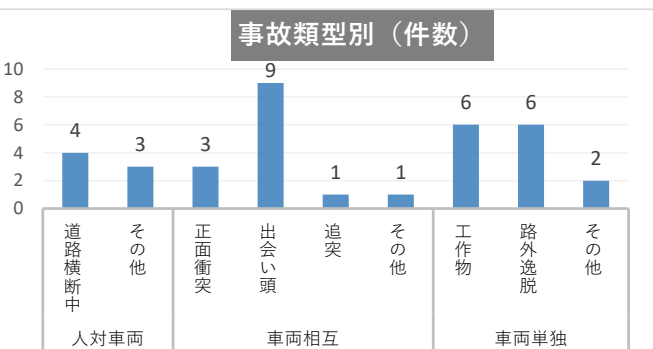

交通死亡事故発生状況について(令和3年12月末)

令和4年1月5日
岩手県警察本部
交通企画課

1 死亡事故発生件数及び死者数

	1 2 月中			1 2 月末		
	発生件数	前年同期比	増減率	発生件数	前年同期比	増減率
発生件数	5	3	150.0%	35	-11	-23.9%
死者数	5	3	150.0%	35	-11	-23.9%

2 死亡事故の特徴

令和3年死亡事故概況一覧

NO	署	日時	場所	事故種別	事故の概要	備考
1	大船渡	2月1日 (月) 晴 午前11時 20分頃 昼間	大船渡市 大船渡町 一般交通の道路	【車両単独】 ①普通乗用車 (75歳男性)	①が防潮堤に衝突後、海に転落。 	①普通乗用車 (75歳男性) 死亡
2	大船渡	2月21日 (日) 曇 午前5時 5分頃 夜間	陸前高田市 小友町 主要地方道 大船渡広田陸前高田線	【車両単独】 ①軽乗用車 (57歳男性)	①が防潮堤に衝突。 	①軽乗用車 (57歳男性) 死亡
3	千厩	3月5日 (金) 曇 午後6時 5分頃 夜間	一関市 大東町 国道456号	【車両相互】 ①普通乗用車 (44歳男性) × ②自転車 (71歳男性)	①が進行中、道路を横断中の②に衝突。 	②自転車 (71歳男性) 死亡
4	久慈	3月10日 (水) 曇 午前6時 30分頃 昼間	久慈市 夏井町 国道395号	【車両相互】 ①普通貨物車 (76歳男性) × ②大型貨物車 (28歳男性)	①が対向車線にはみ出し、対向進行中の②に衝突。 	①普通貨物車 (76歳男性) 死亡
5	一関	3月16日 (火) 晴 午後7時 20分頃 夜間	一関市 花泉町 国道342号	【車両相互】 ①軽乗用車 (62歳男性) × ②大型貨物車 (38歳男性)	①が交差点に進入し、②と衝突。 	①軽乗用車 (62歳男性) 死亡
6	一関	4月21日 (水) 晴 午後0時 55分頃 昼間	一関市 巖美町 国道342号	【車両単独】 ①自転車 (63歳男性)	①が下り勾配の直線を進行中、単独転倒。 	①自転車 (63歳男性) 死亡
7	盛岡西	4月25日 (日) 曇 午前9時 18分頃 昼間	盛岡市 土淵 主要地方道 盛岡環状線	【車両相互】 ①軽貨物車 (74歳男性) × ②自転車 (92歳女性)	①が直進中横断歩道を自転車で横断中の②と衝突。 	②自転車 (92歳女性) 死亡
8	遠野	6月8日 (火) 曇 午後11時 30分頃 夜間	遠野市 宮守町 国道107号	【車両単独】 ①普通乗用車 (50歳男性)	①が右カーブで進路左側のガードレールに衝突、その後、進路右側の電柱等に衝突。 	①普通乗用車 (50歳男性) 死亡
9	盛岡東	6月15日 (火) 晴 午前11時 50分頃 昼間	盛岡市 津志田 市道	【車両相互】 ①軽乗用車 (72歳女性) × ②自転車 (77歳女性)	①が進行中、道路を横断してきた②と衝突。 	②自転車 (77歳女性) 死亡