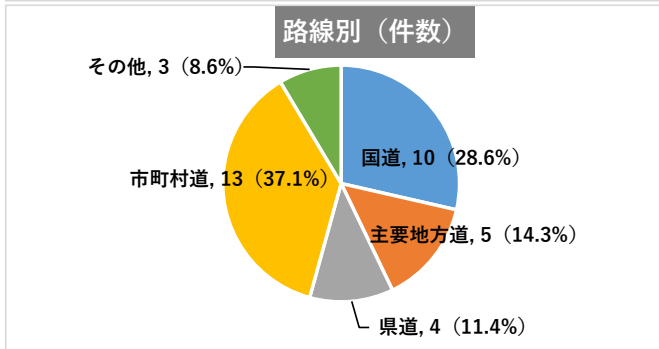

交通死亡事故発生状況について(令和3年12月末)

令和4年1月5日
岩手県警察本部
交通企画課

1 死亡事故発生件数及び死者数

	1 2 月中			1 2 月末		
	発生件数	前年同期比	増減率	発生件数	前年同期比	増減率
発生件数	5	3	150.0%	35	-11	-23.9%
死者数	5	3	150.0%	35	-11	-23.9%

2 死亡事故の特徴

令和3年死亡事故概況一覧

NO	署	日時	場所	事故種別	事故の概要	備考
1	大船渡	2月1日 (月) 晴 午前11時 20分頃 昼間	大船渡市 大船渡町 一般交通の道路	【車両単独】 ①普通乗用車 (75歳男性)	①が防潮堤に衝突後、海に転落。 	①普通乗用車 (75歳男性) 死亡
2	大船渡	2月21日 (日) 曇 午前5時 5分頃 夜間	陸前高田市 小友町 主要地方道 大船渡広田陸前高田線	【車両単独】 ①軽乗用車 (57歳男性)	①が防潮堤に衝突。 	①軽乗用車 (57歳男性) 死亡
3	千厩	3月5日 (金) 曇 午後6時 5分頃 夜間	一関市 大東町 国道456号	【車両相互】 ①普通乗用車 (44歳男性) × ②自転車 (71歳男性)	①が進行中、道路を横断中の②に衝突。 	②自転車 (71歳男性) 死亡
4	久慈	3月10日 (水) 曇 午前6時 30分頃 昼間	久慈市 夏井町 国道395号	【車両相互】 ①普通貨物車 (76歳男性) × ②大型貨物車 (28歳男性)	①が対向車線にはみ出し、対向進行中の②に衝突。 	①普通貨物車 (76歳男性) 死亡
5	一関	3月16日 (火) 晴 午後7時 20分頃 夜間	一関市 花泉町 国道342号	【車両相互】 ①軽乗用車 (62歳男性) × ②大型貨物車 (38歳男性)	①が交差点に進入し、②と衝突。 	①軽乗用車 (62歳男性) 死亡
6	一関	4月21日 (水) 晴 午後0時 55分頃 昼間	一関市 巖美町 国道342号	【車両単独】 ①自転車 (63歳男性)	①が下り勾配の直線を進行中、単独転倒。 	①自転車 (63歳男性) 死亡
7	盛岡西	4月25日 (日) 曇 午前9時 18分頃 昼間	盛岡市 土淵 主要地方道 盛岡環状線	【車両相互】 ①軽貨物車 (74歳男性) × ②自転車 (92歳女性)	①が直進中横断歩道を自転車で横断中の②と衝突。 	②自転車 (92歳女性) 死亡
8	遠野	6月8日 (火) 曇 午後11時 30分頃 夜間	遠野市 宮守町 国道107号	【車両単独】 ①普通乗用車 (50歳男性)	①が右カーブで進路左側のガードレールに衝突、その後、進路右側の電柱等に衝突。 	①普通乗用車 (50歳男性) 死亡
9	盛岡東	6月15日 (火) 晴 午前11時 50分頃 昼間	盛岡市 津志田 市道	【車両相互】 ①軽乗用車 (72歳女性) × ②自転車 (77歳女性)	①が進行中、道路を横断してきた②と衝突。 	②自転車 (77歳女性) 死亡