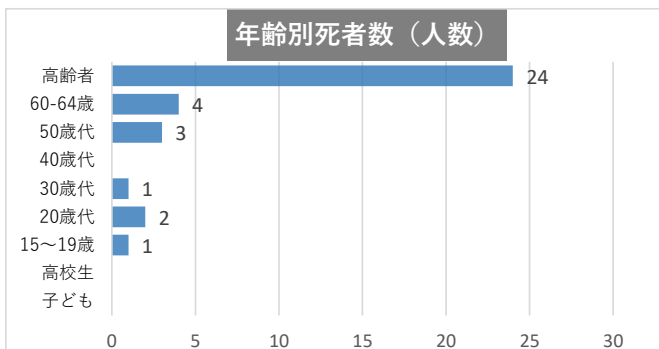

交通死亡事故発生状況について(令和3年12月末)

令和4年1月5日
岩手県警察本部
交通企画課

1 死亡事故発生件数及び死者数

	1 2 月中			1 2 月末		
	発生件数	前年同期比	増減率	発生件数	前年同期比	増減率
発生件数	5	3	150.0%	35	-11	-23.9%
死者数	5	3	150.0%	35	-11	-23.9%

2 死亡事故の特徴

令和3年死亡事故概況一覧

NO	署	日時	場所	事故種別	事故の概要	備考
1	大船渡	2月1日 (月) 晴 午前11時 20分頃 昼間	大船渡市 大船渡町 一般交通の道路	【車両単独】 ①普通乗用車 (75歳男性)	①が防潮堤に衝突後、海に転落。 	①普通乗用車 (75歳男性) 死亡
2	大船渡	2月21日 (日) 曇 午前5時 5分頃 夜間	陸前高田市 小友町 主要地方道 大船渡広田陸前高田線	【車両単独】 ①軽乗用車 (57歳男性)	①が防潮堤に衝突。 	①軽乗用車 (57歳男性) 死亡
3	千厩	3月5日 (金) 曇 午後6時 5分頃 夜間	一関市 大東町 国道456号	【車両相互】 ①普通乗用車 (44歳男性) × ②自転車 (71歳男性)	①が進行中、道路を横断中の②に衝突。 	②自転車 (71歳男性) 死亡
4	久慈	3月10日 (水) 曇 午前6時 30分頃 昼間	久慈市 夏井町 国道395号	【車両相互】 ①普通貨物車 (76歳男性) × ②大型貨物車 (28歳男性)	①が対向車線にはみ出し、対向進行中の②に衝突。 	①普通貨物車 (76歳男性) 死亡
5	一関	3月16日 (火) 晴 午後7時 20分頃 夜間	一関市 花泉町 国道342号	【車両相互】 ①軽乗用車 (62歳男性) × ②大型貨物車 (38歳男性)	①が交差点に進入し、②と衝突。 	①軽乗用車 (62歳男性) 死亡
6	一関	4月21日 (水) 晴 午後0時 55分頃 昼間	一関市 巖美町 国道342号	【車両単独】 ①自転車 (63歳男性)	①が下り勾配の直線を進行中、単独転倒。 	①自転車 (63歳男性) 死亡
7	盛岡西	4月25日 (日) 曇 午前9時 18分頃 昼間	盛岡市 土淵 主要地方道 盛岡環状線	【車両相互】 ①軽貨物車 (74歳男性) × ②自転車 (92歳女性)	①が直進中横断歩道を自転車で横断中の②と衝突。 	②自転車 (92歳女性) 死亡
8	遠野	6月8日 (火) 曇 午後11時 30分頃 夜間	遠野市 宮守町 国道107号	【車両単独】 ①普通乗用車 (50歳男性)	①が右カーブで進路左側のガードレールに衝突、その後、進路右側の電柱等に衝突。 	①普通乗用車 (50歳男性) 死亡
9	盛岡東	6月15日 (火) 晴 午前11時 50分頃 昼間	盛岡市 津志田 市道	【車両相互】 ①軽乗用車 (72歳女性) × ②自転車 (77歳女性)	①が進行中、道路を横断してきた②と衝突。 	②自転車 (77歳女性) 死亡