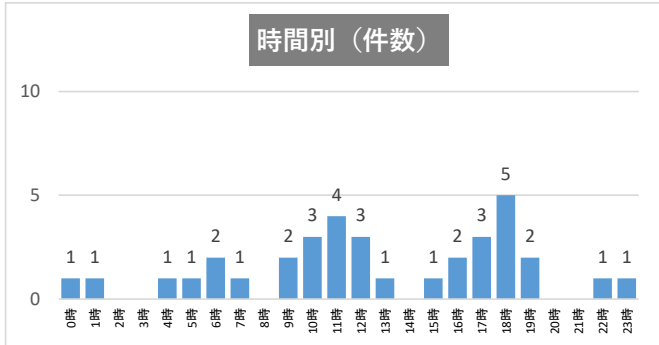

交通死亡事故発生状況について(令和3年12月末)

令和4年1月5日
岩手県警察本部
交通企画課

1 死亡事故発生件数及び死者数

	1 2 月中			1 2 月末		
	発生件数	前年同期比	増減率	発生件数	前年同期比	増減率
発生件数	5	3	150.0%	35	-11	-23.9%
死者数	5	3	150.0%	35	-11	-23.9%

2 死亡事故の特徴

令和3年死亡事故概況一覧

NO	署	日時	場所	事故種別	事故の概要	備考
1	大船渡	2月1日 (月) 晴 午前11時 20分頃 昼間	大船渡市 大船渡町 一般交通の道路	【車両単独】 ①普通乗用車 (75歳男性)	①が防潮堤に衝突後、海に転落。 	①普通乗用車 (75歳男性) 死亡
2	大船渡	2月21日 (日) 曇 午前5時 5分頃 夜間	陸前高田市 小友町 主要地方道 大船渡広田陸前高田線	【車両単独】 ①軽乗用車 (57歳男性)	①が防潮堤に衝突。 	①軽乗用車 (57歳男性) 死亡
3	千厩	3月5日 (金) 曇 午後6時 5分頃 夜間	一関市 大東町 国道456号	【車両相互】 ①普通乗用車 (44歳男性) × ②自転車 (71歳男性)	①が進行中、道路を横断中の②に衝突。 	②自転車 (71歳男性) 死亡
4	久慈	3月10日 (水) 曇 午前6時 30分頃 昼間	久慈市 夏井町 国道395号	【車両相互】 ①普通貨物車 (76歳男性) × ②大型貨物車 (28歳男性)	①が対向車線にはみ出し、対向進行中の②に衝突。 	①普通貨物車 (76歳男性) 死亡
5	一関	3月16日 (火) 晴 午後7時 20分頃 夜間	一関市 花泉町 国道342号	【車両相互】 ①軽乗用車 (62歳男性) × ②大型貨物車 (38歳男性)	①が交差点に進入し、②と衝突。 	①軽乗用車 (62歳男性) 死亡
6	一関	4月21日 (水) 晴 午後0時 55分頃 昼間	一関市 巖美町 国道342号	【車両単独】 ①自転車 (63歳男性)	①が下り勾配の直線を進行中、単独転倒。 	①自転車 (63歳男性) 死亡
7	盛岡西	4月25日 (日) 曇 午前9時 18分頃 昼間	盛岡市 土淵 主要地方道 盛岡環状線	【車両相互】 ①軽貨物車 (74歳男性) × ②自転車 (92歳女性)	①が直進中横断歩道を自転車で横断中の②と衝突。 	②自転車 (92歳女性) 死亡
8	遠野	6月8日 (火) 曇 午後11時 30分頃 夜間	遠野市 宮守町 国道107号	【車両単独】 ①普通乗用車 (50歳男性)	①が右カーブで進路左側のガードレールに衝突、その後、進路右側の電柱等に衝突。 	①普通乗用車 (50歳男性) 死亡
9	盛岡東	6月15日 (火) 晴 午前11時 50分頃 昼間	盛岡市 津志田 市道	【車両相互】 ①軽乗用車 (72歳女性) × ②自転車 (77歳女性)	①が進行中、道路を横断してきた②と衝突。 	②自転車 (77歳女性) 死亡