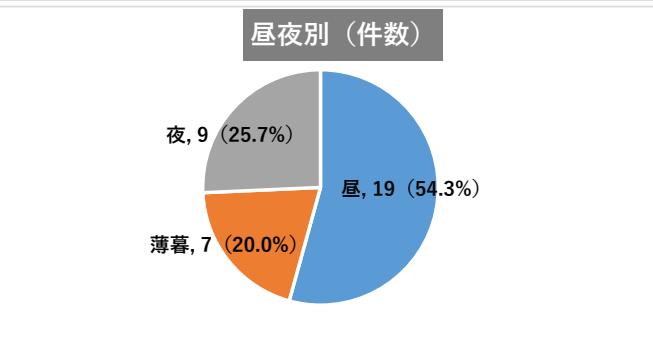

交通死亡事故発生状況について(令和3年12月末)

令和4年1月5日
岩手県警察本部
交通企画課

1 死亡事故発生件数及び死者数

	1 2 月中			1 2 月末		
	発生件数	前年同期比	増減率	発生件数	前年同期比	増減率
発生件数	5	3	150.0%	35	-11	-23.9%
死者数	5	3	150.0%	35	-11	-23.9%

2 死亡事故の特徴

令和3年死亡事故概況一覧

NO	署	日時	場所	事故種別	事故の概要	備考
1	大船渡	2月1日 (月) 晴 午前11時 20分頃 昼間	大船渡市 大船渡町 一般交通の道路	【車両単独】 ①普通乗用車 (75歳男性)	①が防潮堤に衝突後、海に転落。 	①普通乗用車 (75歳男性) 死亡
2	大船渡	2月21日 (日) 曇 午前5時 5分頃 夜間	陸前高田市 小友町 主要地方道 大船渡広田陸前高田線	【車両単独】 ①軽乗用車 (57歳男性)	①が防潮堤に衝突。 	①軽乗用車 (57歳男性) 死亡
3	千厩	3月5日 (金) 曇 午後6時 5分頃 夜間	一関市 大東町 国道456号	【車両相互】 ①普通乗用車 (44歳男性) × ②自転車 (71歳男性)	①が進行中、道路を横断中の②に衝突。 	②自転車 (71歳男性) 死亡
4	久慈	3月10日 (水) 曇 午前6時 30分頃 昼間	久慈市 夏井町 国道395号	【車両相互】 ①普通貨物車 (76歳男性) × ②大型貨物車 (28歳男性)	①が対向車線にはみ出し、対向進行中の②に衝突。 	①普通貨物車 (76歳男性) 死亡
5	一関	3月16日 (火) 晴 午後7時 20分頃 夜間	一関市 花泉町 国道342号	【車両相互】 ①軽乗用車 (62歳男性) × ②大型貨物車 (38歳男性)	①が交差点に進入し、②と衝突。 	①軽乗用車 (62歳男性) 死亡
6	一関	4月21日 (水) 晴 午後0時 55分頃 昼間	一関市 巖美町 国道342号	【車両単独】 ①自転車 (63歳男性)	①が下り勾配の直線を進行中、単独転倒。 	①自転車 (63歳男性) 死亡
7	盛岡西	4月25日 (日) 曇 午前9時 18分頃 昼間	盛岡市 土淵 主要地方道 盛岡環状線	【車両相互】 ①軽貨物車 (74歳男性) × ②自転車 (92歳女性)	①が直進中横断歩道を自転車で横断中の②と衝突。 	②自転車 (92歳女性) 死亡
8	遠野	6月8日 (火) 曇 午後11時 30分頃 夜間	遠野市 宮守町 国道107号	【車両単独】 ①普通乗用車 (50歳男性)	①が右カーブで進路左側のガードレールに衝突、その後、進路右側の電柱等に衝突。 	①普通乗用車 (50歳男性) 死亡
9	盛岡東	6月15日 (火) 晴 午前11時 50分頃 昼間	盛岡市 津志田 市道	【車両相互】 ①軽乗用車 (72歳女性) × ②自転車 (77歳女性)	①が進行中、道路を横断してきた②と衝突。 	②自転車 (77歳女性) 死亡