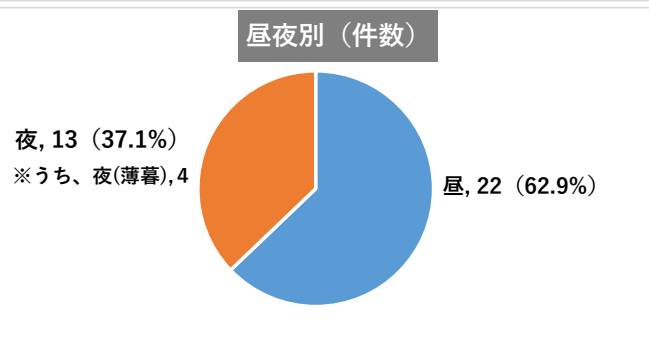

交通事故発生状況について(令和4年12月末)

令和5年1月5日
岩手県警察本部
交通企画課

1 死亡事故発生件数及び死者数

	12月中			12月末		
	発生件数	前年同期比	増減率	発生件数	前年同期比	増減率
発生件数	5	0	0.0%	35	0	0.0%
死者数	5	0	0.0%	37	2	5.4%

2 死亡事故の特徴

令和4年死亡事故概況一覧

NO	署	日時	場所	事故種別	事故の概要	備考
1	盛岡東	1月6日 (木) 曇 午後2時 40分頃 昼間	盛岡市 川目町 国道106号	【車両相互】 ①普通乗用車 (91歳男性) × ②普通乗用車 (66歳男性)	①が対向車線にはみ出し②と衝突 ①の助手席同乗者が死亡	③普通乗用車同乗 (82歳女性) 死亡
2	花巻	2月21日 (月) 雪 午前4時 15分頃 夜間	花巻市 北湯口 主要地方道	【車両相互】 ①軽乗用車 (19歳男性) × ②大型貨物車 (42歳男性)	①が対向車線にはみ出し②と衝突	①軽乗用車 (19歳男性) 死亡
3	高速隊	2月21日 (月) 雪 午前11時 5分頃 昼間	奥州市 江刺梁川 東北横断自動車道 釜石秋田線釜石道	【車両相互】 ①軽貨物車 (66歳男性) × ②普通乗用車 (54歳女性)	①が対向車線にはみ出し②と衝突	①軽貨物車 (66歳男性) 死亡
4	久慈	2月26日 (土) 晴 午前9時 30分頃 昼間	久慈市 長内町 市道	【人对車両】 ①軽貨物車 (70歳男性) × ②歩行者 (79歳女性)	①が直進中、横断歩道を左から右に横断中の②と衝突	②歩行者 (79歳女性) 死亡
5	久慈	3月5日 (土) 晴 午後7時 10分頃 夜間	洋野町 種市 県道	【人对車両】 ①軽貨物車 (71歳女性) × ②歩行者 (58歳男性)	①が道路上にいた②と衝突 ②の行動類型は捜査中	②歩行者 (58歳男性) 死亡
6	一関	4月6日 (水) 晴 午前10時 35分頃 昼間	一関市 花泉町 国道342号	【車両単独】 ①軽乗用車 (85歳女性)	①が進路左側の建物に衝突	①軽乗用車 (85歳女性) 死亡
7	釜石	2月28日 (月) 曇 午前5時 00分頃 夜間	釜石市 唐丹町 一般交通の道路	【車両単独】 ①軽貨物車 (48歳男性)	漁港に転落している車両を発見したもの(令和4年4月27日死亡事故として計上)	①軽貨物車 (48歳男性) 死亡
8	高速隊	5月3日 (火) 晴 午前9時 50分頃 昼間	大船渡市 立根町 三陸沿岸道路	【車両相互】 ①大型自動二輪車 (34歳男性) × ②普通自動二輪車 (44歳男性)	①が②に追突	①大型自動二輪車 (34歳男性) 死亡
9	岩手	5月17日 (火) 曇 午前9時 00分頃 昼間	八幡平市 平館町 市道	【車両単独】 ①大型特殊 (85歳男性)	①が小屋に衝突後、運転手が転落	①大型特殊自動車 (85歳男性) 死亡