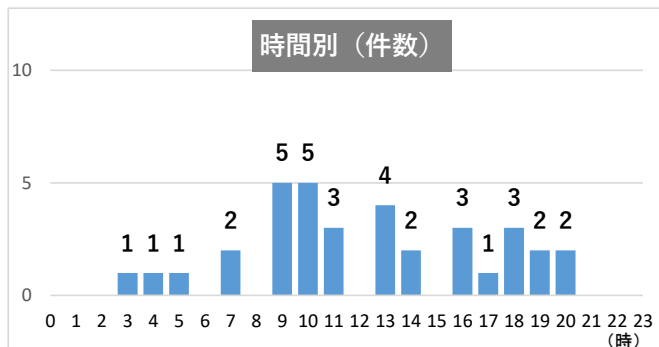

交通事故発生状況について(令和4年12月末)

令和5年1月5日
岩手県警察本部
交通企画課

1 死亡事故発生件数及び死者数

	12月中			12月末		
	発生件数	前年同期比	増減率	発生件数	前年同期比	増減率
発生件数	5	0	0.0%	35	0	0.0%
死者数	5	0	0.0%	37	2	5.4%

2 死亡事故の特徴

令和4年死亡事故概況一覧

NO	署	日時	場所	事故種別	事故の概要	備考
1	盛岡東	1月6日 (木) 曇 午後2時 40分頃 昼間	盛岡市 川目町 国道106号	【車両相互】 ①普通乗用車 (91歳男性) × ②普通乗用車 (66歳男性)	①が対向車線にはみ出し②と衝突 ①の助手席同乗者が死亡	③普通乗用車同乗 (82歳女性) 死亡
2	花巻	2月21日 (月) 雪 午前4時 15分頃 夜間	花巻市 北湯口 主要地方道	【車両相互】 ①軽乗用車 (19歳男性) × ②大型貨物車 (42歳男性)	①が対向車線にはみ出し②と衝突	①軽乗用車 (19歳男性) 死亡
3	高速隊	2月21日 (月) 雪 午前11時 5分頃 昼間	奥州市 江刺梁川 東北横断自動車道 釜石秋田線釜石道	【車両相互】 ①軽貨物車 (66歳男性) × ②普通乗用車 (54歳女性)	①が対向車線にはみ出し②と衝突	①軽貨物車 (66歳男性) 死亡
4	久慈	2月26日 (土) 晴 午前9時 30分頃 昼間	久慈市 長内町 市道	【人对車両】 ①軽貨物車 (70歳男性) × ②歩行者 (79歳女性)	①が直進中、横断歩道を左から右に横断中の②と衝突	②歩行者 (79歳女性) 死亡
5	久慈	3月5日 (土) 晴 午後7時 10分頃 夜間	洋野町 種市 県道	【人对車両】 ①軽貨物車 (71歳女性) × ②歩行者 (58歳男性)	①が道路上にいた②と衝突 ②の行動類型は捜査中	②歩行者 (58歳男性) 死亡
6	一関	4月6日 (水) 晴 午前10時 35分頃 昼間	一関市 花泉町 国道342号	【車両単独】 ①軽乗用車 (85歳女性)	①が進路左側の建物に衝突	①軽乗用車 (85歳女性) 死亡
7	釜石	2月28日 (月) 曇 午前5時 00分頃 夜間	釜石市 唐丹町 一般交通の道路	【車両単独】 ①軽貨物車 (48歳男性)	漁港に転落している車両を発見したもの(令和4年4月27日死亡事故として計上)	①軽貨物車 (48歳男性) 死亡
8	高速隊	5月3日 (火) 晴 午前9時 50分頃 昼間	大船渡市 立根町 三陸沿岸道路	【車両相互】 ①大型自動二輪車 (34歳男性) × ②普通自動二輪車 (44歳男性)	①が②に追突	①大型自動二輪車 (34歳男性) 死亡
9	岩手	5月17日 (火) 曇 午前9時 00分頃 昼間	八幡平市 平館町 市道	【車両単独】 ①大型特殊 (85歳男性)	①が小屋に衝突後、運転手が転落	①大型特殊自動車 (85歳男性) 死亡