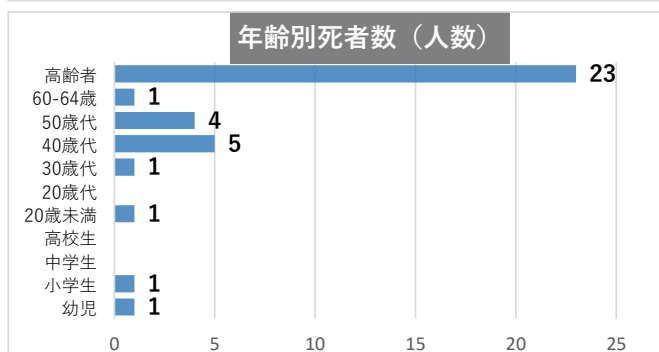

交通事故発生状況について(令和4年12月末)

令和5年1月5日
岩手県警察本部
交通企画課

1 死亡事故発生件数及び死者数

	12月中			12月末		
	発生件数	前年同期比	増減率	発生件数	前年同期比	増減率
発生件数	5	0	0.0%	35	0	0.0%
死者数	5	0	0.0%	37	2	5.4%

2 死亡事故の特徴

令和4年死亡事故概況一覧

NO	署	日時	場所	事故種別	事故の概要	備考
1	盛岡東	1月6日 (木) 曇 午後2時 40分頃 昼間	盛岡市 川目町 国道106号	【車両相互】 ①普通乗用車 (91歳男性) × ②普通乗用車 (66歳男性)	①が対向車線にはみ出し②と衝突 ①の助手席同乗者が死亡	③普通乗用車同乗 (82歳女性) 死亡
2	花巻	2月21日 (月) 雪 午前4時 15分頃 夜間	花巻市 北湯口 主要地方道	【車両相互】 ①軽乗用車 (19歳男性) × ②大型貨物車 (42歳男性)	①が対向車線にはみ出し②と衝突	①軽乗用車 (19歳男性) 死亡
3	高速隊	2月21日 (月) 雪 午前11時 5分頃 昼間	奥州市 江刺梁川 東北横断自動車道 釜石秋田線釜石道	【車両相互】 ①軽貨物車 (66歳男性) × ②普通乗用車 (54歳女性)	①が対向車線にはみ出し②と衝突	①軽貨物車 (66歳男性) 死亡
4	久慈	2月26日 (土) 晴 午前9時 30分頃 昼間	久慈市 長内町 市道	【人对車両】 ①軽貨物車 (70歳男性) × ②歩行者 (79歳女性)	①が直進中、横断歩道を左から右に横断中の②と衝突	②歩行者 (79歳女性) 死亡
5	久慈	3月5日 (土) 晴 午後7時 10分頃 夜間	洋野町 種市 県道	【人对車両】 ①軽貨物車 (71歳女性) × ②歩行者 (58歳男性)	①が道路上にいた②と衝突 ②の行動類型は捜査中	②歩行者 (58歳男性) 死亡
6	一関	4月6日 (水) 晴 午前10時 35分頃 昼間	一関市 花泉町 国道342号	【車両単独】 ①軽乗用車 (85歳女性)	①が進路左側の建物に衝突	①軽乗用車 (85歳女性) 死亡
7	釜石	2月28日 (月) 曇 午前5時 00分頃 夜間	釜石市 唐丹町 一般交通の道路	【車両単独】 ①軽貨物車 (48歳男性)	漁港に転落している車両を発見したもの(令和4年4月27日死亡事故として計上)	①軽貨物車 (48歳男性) 死亡
8	高速隊	5月3日 (火) 晴 午前9時 50分頃 昼間	大船渡市 立根町 三陸沿岸道路	【車両相互】 ①大型自動二輪車 (34歳男性) × ②普通自動二輪車 (44歳男性)	①が②に追突	①大型自動二輪車 (34歳男性) 死亡
9	岩手	5月17日 (火) 曇 午前9時 00分頃 昼間	八幡平市 平館町 市道	【車両単独】 ①大型特殊 (85歳男性)	①が小屋に衝突後、運転手が転落	①大型特殊自動車 (85歳男性) 死亡