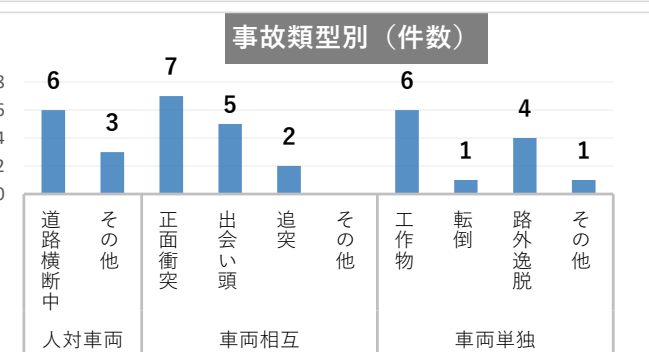

交通事故発生状況について(令和4年12月末)

令和5年1月5日
岩手県警察本部
交通企画課

1 死亡事故発生件数及び死者数

	12月中			12月末		
	発生件数	前年同期比	増減率	発生件数	前年同期比	増減率
発生件数	5	0	0.0%	35	0	0.0%
死者数	5	0	0.0%	37	2	5.4%

2 死亡事故の特徴

令和4年死亡事故概況一覧

NO	署	日時	場所	事故種別	事故の概要	備考
1	盛岡東	1月6日 (木) 曇 午後2時 40分頃 昼間	盛岡市 川目町 国道106号	【車両相互】 ①普通乗用車 (91歳男性) × ②普通乗用車 (66歳男性)	①が対向車線にはみ出し②と衝突 ①の助手席同乗者が死亡	③普通乗用車同乗 (82歳女性) 死亡
2	花巻	2月21日 (月) 雪 午前4時 15分頃 夜間	花巻市 北湯口 主要地方道	【車両相互】 ①軽乗用車 (19歳男性) × ②大型貨物車 (42歳男性)	①が対向車線にはみ出し②と衝突	①軽乗用車 (19歳男性) 死亡
3	高速隊	2月21日 (月) 雪 午前11時 5分頃 昼間	奥州市 江刺梁川 東北横断自動車道 釜石秋田線釜石道	【車両相互】 ①軽貨物車 (66歳男性) × ②普通乗用車 (54歳女性)	①が対向車線にはみ出し②と衝突	①軽貨物車 (66歳男性) 死亡
4	久慈	2月26日 (土) 晴 午前9時 30分頃 昼間	久慈市 長内町 市道	【人对車両】 ①軽貨物車 (70歳男性) × ②歩行者 (79歳女性)	①が直進中、横断歩道を左から右に横断中の②と衝突	②歩行者 (79歳女性) 死亡
5	久慈	3月5日 (土) 晴 午後7時 10分頃 夜間	洋野町 種市 県道	【人对車両】 ①軽貨物車 (71歳女性) × ②歩行者 (58歳男性)	①が道路上にいた②と衝突 ②の行動類型は捜査中	②歩行者 (58歳男性) 死亡
6	一関	4月6日 (水) 晴 午前10時 35分頃 昼間	一関市 花泉町 国道342号	【車両単独】 ①軽乗用車 (85歳女性)	①が進路左側の建物に衝突	①軽乗用車 (85歳女性) 死亡
7	釜石	2月28日 (月) 曇 午前5時 00分頃 夜間	釜石市 唐丹町 一般交通の道路	【車両単独】 ①軽貨物車 (48歳男性)	漁港に転落している車両を発見したもの(令和4年4月27日死亡事故として計上)	①軽貨物車 (48歳男性) 死亡
8	高速隊	5月3日 (火) 晴 午前9時 50分頃 昼間	大船渡市 立根町 三陸沿岸道路	【車両相互】 ①大型自動二輪車 (34歳男性) × ②普通自動二輪車 (44歳男性)	①が②に追突	①大型自動二輪車 (34歳男性) 死亡
9	岩手	5月17日 (火) 曇 午前9時 00分頃 昼間	八幡平市 平館町 市道	【車両単独】 ①大型特殊 (85歳男性)	①が小屋に衝突後、運転手が転落	①大型特殊自動車 (85歳男性) 死亡