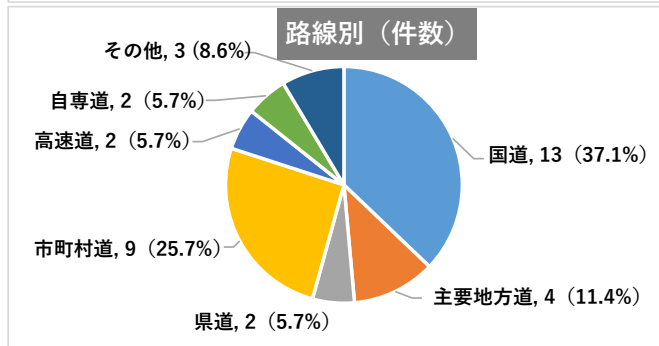

交通事故発生状況について(令和4年12月末)

令和5年1月5日
岩手県警察本部
交通企画課

1 死亡事故発生件数及び死者数

	12月中			12月末		
	発生件数	前年同期比	増減率	発生件数	前年同期比	増減率
発生件数	5	0	0.0%	35	0	0.0%
死者数	5	0	0.0%	37	2	5.4%

2 死亡事故の特徴

令和4年死亡事故概況一覧

NO	署	日時	場所	事故種別	事故の概要	備考
1	盛岡東	1月6日 (木) 曇 午後2時 40分頃 昼間	盛岡市 川目町 国道106号	【車両相互】 ①普通乗用車 (91歳男性) × ②普通乗用車 (66歳男性)	①が対向車線にはみ出し②と衝突 ①の助手席同乗者が死亡	③普通乗用車同乗 (82歳女性) 死亡
2	花巻	2月21日 (月) 雪 午前4時 15分頃 夜間	花巻市 北湯口 主要地方道	【車両相互】 ①軽乗用車 (19歳男性) × ②大型貨物車 (42歳男性)	①が対向車線にはみ出し②と衝突	①軽乗用車 (19歳男性) 死亡
3	高速隊	2月21日 (月) 雪 午前11時 5分頃 昼間	奥州市 江刺梁川 東北横断自動車道 釜石秋田線釜石道	【車両相互】 ①軽貨物車 (66歳男性) × ②普通乗用車 (54歳女性)	①が対向車線にはみ出し②と衝突	①軽貨物車 (66歳男性) 死亡
4	久慈	2月26日 (土) 晴 午前9時 30分頃 昼間	久慈市 長内町 市道	【人对車両】 ①軽貨物車 (70歳男性) × ②歩行者 (79歳女性)	①が直進中、横断歩道を左から右に横断中の②と衝突	②歩行者 (79歳女性) 死亡
5	久慈	3月5日 (土) 晴 午後7時 10分頃 夜間	洋野町 種市 県道	【人对車両】 ①軽貨物車 (71歳女性) × ②歩行者 (58歳男性)	①が道路上にいた②と衝突 ②の行動類型は捜査中	②歩行者 (58歳男性) 死亡
6	一関	4月6日 (水) 晴 午前10時 35分頃 昼間	一関市 花泉町 国道342号	【車両単独】 ①軽乗用車 (85歳女性)	①が進路左側の建物に衝突	①軽乗用車 (85歳女性) 死亡
7	釜石	2月28日 (月) 曇 午前5時 00分頃 夜間	釜石市 唐丹町 一般交通の道路	【車両単独】 ①軽貨物車 (48歳男性)	漁港に転落している車両を発見したもの(令和4年4月27日死亡事故として計上)	①軽貨物車 (48歳男性) 死亡
8	高速隊	5月3日 (火) 晴 午前9時 50分頃 昼間	大船渡市 立根町 三陸沿岸道路	【車両相互】 ①大型自動二輪車 (34歳男性) × ②普通自動二輪車 (44歳男性)	①が②に追突	①大型自動二輪車 (34歳男性) 死亡
9	岩手	5月17日 (火) 曇 午前9時 00分頃 昼間	八幡平市 平館町 市道	【車両単独】 ①大型特殊 (85歳男性)	①が小屋に衝突後、運転手が転落	①大型特殊自動車 (85歳男性) 死亡