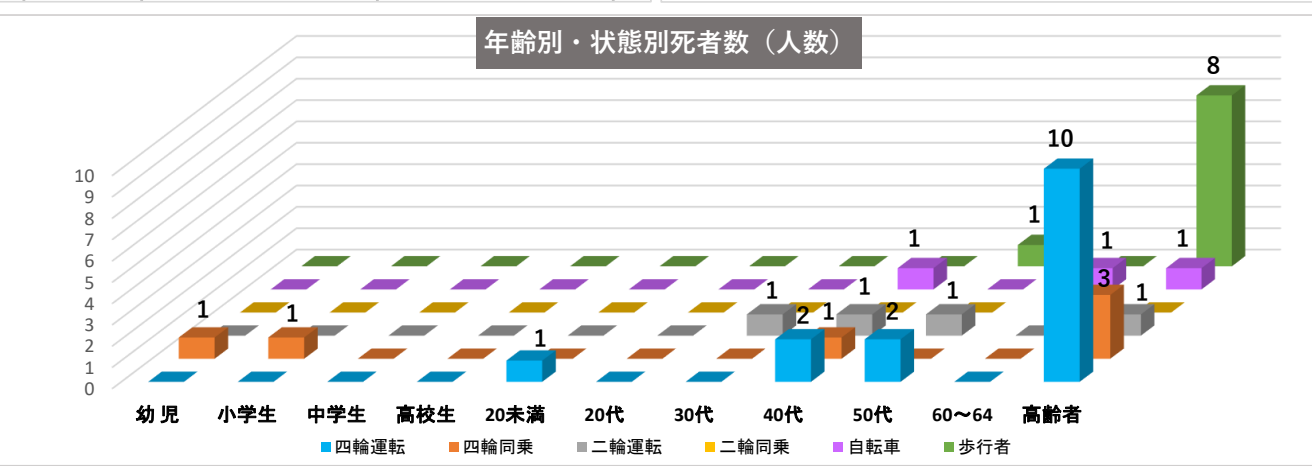

交通事故発生状況について(令和4年12月末)

令和5年1月5日
岩手県警察本部
交通企画課

1 死亡事故発生件数及び死者数

	12月中			12月末		
	発生件数	前年同期比	増減率	発生件数	前年同期比	増減率
発生件数	5	0	0.0%	35	0	0.0%
死者数	5	0	0.0%	37	2	5.4%

2 死亡事故の特徴

令和4年死亡事故概況一覧

NO	署	日時	場所	事故種別	事故の概要	備考
1	盛岡東	1月6日 (木) 曇 午後2時 40分頃 昼間	盛岡市 川目町 国道106号	【車両相互】 ①普通乗用車 (91歳男性) × ②普通乗用車 (66歳男性)	①が対向車線にはみ出し②と衝突 ①の助手席同乗者が死亡	③普通乗用車同乗 (82歳女性) 死亡
2	花巻	2月21日 (月) 雪 午前4時 15分頃 夜間	花巻市 北湯口 主要地方道	【車両相互】 ①軽乗用車 (19歳男性) × ②大型貨物車 (42歳男性)	①が対向車線にはみ出し②と衝突	①軽乗用車 (19歳男性) 死亡
3	高速隊	2月21日 (月) 雪 午前11時 5分頃 昼間	奥州市 江刺梁川 東北横断自動車道 釜石秋田線釜石道	【車両相互】 ①軽貨物車 (66歳男性) × ②普通乗用車 (54歳女性)	①が対向車線にはみ出し②と衝突	①軽貨物車 (66歳男性) 死亡
4	久慈	2月26日 (土) 晴 午前9時 30分頃 昼間	久慈市 長内町 市道	【人对車両】 ①軽貨物車 (70歳男性) × ②歩行者 (79歳女性)	①が直進中、横断歩道を左から右に横断中の②と衝突	②歩行者 (79歳女性) 死亡
5	久慈	3月5日 (土) 晴 午後7時 10分頃 夜間	洋野町 種市 県道	【人对車両】 ①軽貨物車 (71歳女性) × ②歩行者 (58歳男性)	①が道路上にいた②と衝突 ②の行動類型は捜査中	②歩行者 (58歳男性) 死亡
6	一関	4月6日 (水) 晴 午前10時 35分頃 昼間	一関市 花泉町 国道342号	【車両単独】 ①軽乗用車 (85歳女性)	①が進路左側の建物に衝突	①軽乗用車 (85歳女性) 死亡
7	釜石	2月28日 (月) 曇 午前5時 00分頃 夜間	釜石市 唐丹町 一般交通の道路	【車両単独】 ①軽貨物車 (48歳男性)	漁港に転落している車両を発見したもの(令和4年4月27日死亡事故として計上)	①軽貨物車 (48歳男性) 死亡
8	高速隊	5月3日 (火) 晴 午前9時 50分頃 昼間	大船渡市 立根町 三陸沿岸道路	【車両相互】 ①大型自動二輪車 (34歳男性) × ②普通自動二輪車 (44歳男性)	①が②に追突	①大型自動二輪車 (34歳男性) 死亡
9	岩手	5月17日 (火) 曇 午前9時 00分頃 昼間	八幡平市 平館町 市道	【車両単独】 ①大型特殊 (85歳男性)	①が小屋に衝突後、運転手が転落	①大型特殊自動車 (85歳男性) 死亡