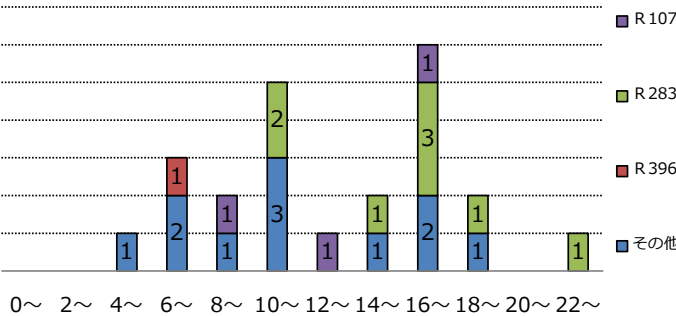

遠野警察署管内における人身交通事故の発生状況（過去3年間、7月~12月）

管内事故類型別・路線別発生状況

管内路線別発生状況

《過去3年間における7月から12月の路線別・類型別事故発生状況》

★事故は、単線では国道283号、国道107号、国道396号の順に多く発生しています。

★上記3国道では、正面衝突や車両単独事故の発生も多く、国道340号では死亡事故も発生しています。

★市街地等の市道では、人対車や出会い頭の事故が多く発生しています。

管内時間別・路線別発生状況

管内時間別発生状況

《過去3年間における7月から12月の路線別・時間別事故発生状況》

★国道107号は午前8時から午後0時まで及び午後4時から午後6時まで

★国道283号は午前10時から午後0時まで及び午後2時から午後7時まで

★国道396号は午前6時から午前8時まで

令和4年中の交通事故発生状況（7月~12月）

- ◎ 8月に遠野市宮守町内の国道283号で正面衝突による重傷事故が発生しています。
- ◎ 二輪車や市街地における歩行者被害の重傷事故が発生しています。
- ◎ 市街地の交差点での出会い頭事故、国道上での追突事故が多く発生しています。