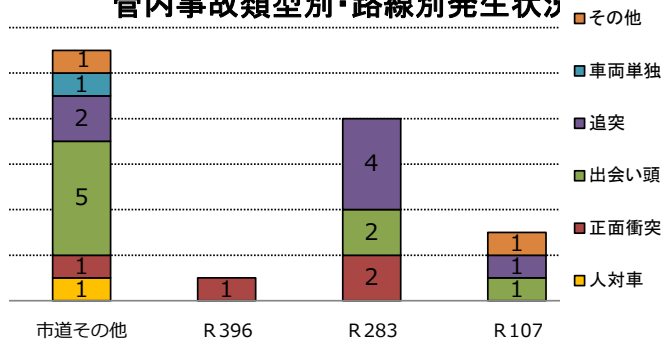

速度取締り指針

遠野警察署の速度取締り重点

重点路線	重点時間帯	区 域	規制速度
国道 107号	15:00~18:00	遠野市小友町 遠野市宮守町	60km/h
国道 283号	9:00~12:00 15:00~18:00	遠野市松崎町 遠野市青笹町	50km/h 60km/h
国道 396号	7:30~9:00 15:00~18:00	遠野市綾織町 遠野市宮守町	50km/h 60km/h

- ★ 通勤通学時間帯の交通量が多い時間帯の速度抑制を図るために、上記時間帯に取締りを実施します。
- ★ 重点以外の場所、時間帯であっても、取締りを実施します。

遠野警察署管内における人身交通事故の発生状況（過去3年間、7月~12月）

管内事故類型別・路線別発生状況

管内路線別発生状況

《過去3年間における7月から12月の路線別・類型別事故発生状況》

★事故は、単線では国道283号、国道107号、国道396号の順に多く発生しています。

★上記3国道では、正面衝突や車両単独事故の発生も多く、国道340号では死亡事故も発生しています。

★市街地等の市道では、人対車や出会い頭の事故が多く発生しています。

管内時間別・路線別発生状況

管内時間別発生状況

《過去3年間における7月から12月の路線別・時間別事故発生状況》

★国道107号は午前8時から午後0時まで及び午後4時から午後6時まで

★国道283号は午前10時から午後0時まで及び午後2時から午後7時まで

★国道396号は午前6時から午前8時まで

令和4年中の交通事故発生状況（7月~12月）

- ◎ 8月に遠野市宮守町内の国道283号で正面衝突による重傷事故が発生しています。
- ◎ 二輪車や市街地における歩行者被害の重傷事故が発生しています。
- ◎ 市街地の交差点での出会い頭事故、国道上での追突事故が多く発生しています。