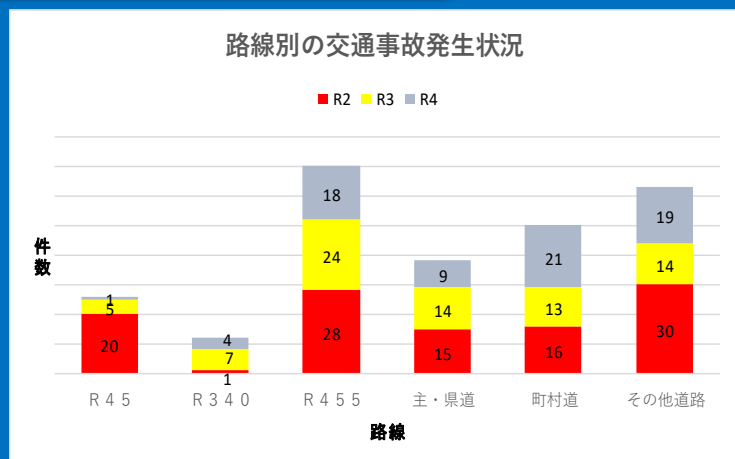

速度取締り指針

岩泉警察署の速度取締り重点

重点路線	重点時間帯	区域	規制速度
国道455号 (国道340号一部含む)	9:00 ~ 14:00	岩泉町門 ～ 岩泉町小本	50km/h (法定区間有り)

- 重点路線、重点時間帯以外でも、交通事故の発生状況等に応じ取締りを実施します。
- 通学路や生活道路においては、可搬式オービスによる取締りも実施します。

岩泉警察署管内の交通事故実態

★ 過去3年間(7月～12月)の交通事故(人身・物件)の路線別発生状況。

★ 国道455号での発生が多く、中でも車両単独での衝突や路外逸脱事故などが多い。

※1「主・県道」は、主要地方道及び県道を示している。

※2「その他道路」は、駐車場内や私道などの場所を示している。

★ 過去3年間(7月～12月)の交通事故(人身・物件)の時間帯別発生状況。

★ 交通事故は、午前9時台から午後2時台に集中している(全事故件数の約5割を占めている)。

～岩泉警察署管内の交通事故の特徴等～

- 岩泉警察署管内の交通事故は、日中の国道455号に集中して発生し、8月以降増加する傾向にあります。
- 山間部では単調な道路環境が続き、漫然運転等による車線逸脱事故の発生が予想されることから、疲労を感じる前に早めの休憩を取りつつ、スピードダウン・前車との安全な車間距離の保持・思いやりのある運転をお願いします。