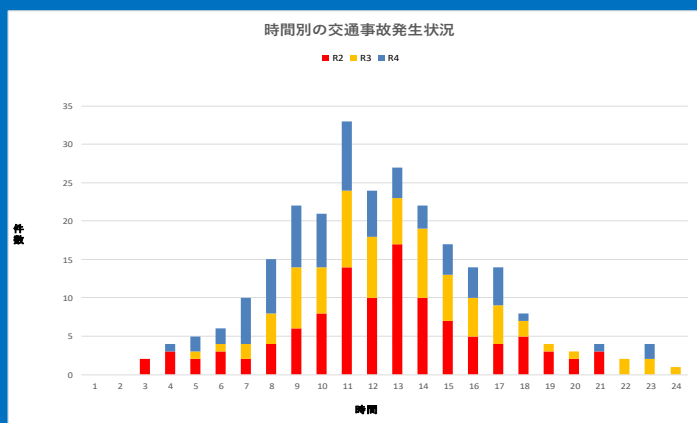

速度取締り指針

岩泉警察署の速度取締り重点

重点路線	重点時間帯	区域	規制速度
国道455号 (国道340号一部含む)	9:00 ~ 14:00	岩泉町門 ～ 岩泉町小本	50km/h (法定区間有り)

- 重点路線、重点時間帯以外でも、交通事故の発生状況等に応じ取締りを実施します。
- 通学路や生活道路においては、可搬式オービスによる取締りも実施します。

岩泉警察署管内の交通事故実態

★ 過去3年間(7月～12月)の交通事故(人身・物件)の路線別発生状況。

★ 国道455号での発生が多く、中でも車両単独での衝突や路外逸脱事故などが多い。

※1「主・県道」は、主要地方道及び県道を示している。

※2「その他道路」は、駐車場内や私道などの場所を示している。

★ 過去3年間(7月～12月)の交通事故(人身・物件)の時間帯別発生状況。

★ 交通事故は、午前9時台から午後2時台に集中している(全事故件数の約5割を占めている)。

～岩泉警察署管内の交通事故の特徴等～

- 岩泉警察署管内の交通事故は、日中の国道455号に集中して発生し、8月以降増加する傾向にあります。
- 山間部では単調な道路環境が続き、漫然運転等による車線逸脱事故の発生が予想されることから、疲労を感じる前に早めの休憩を取りつつ、スピードダウン・前車との安全な車間距離の保持・思いやりのある運転をお願いします。